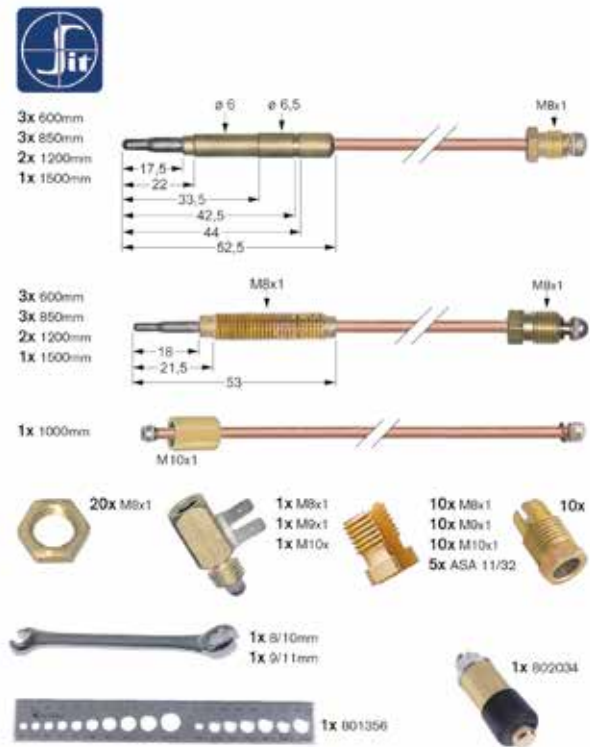

1

Abb. GEV-Nr. Beschreibung

1 402937 Sortimentskasten Thermoelement flexibel