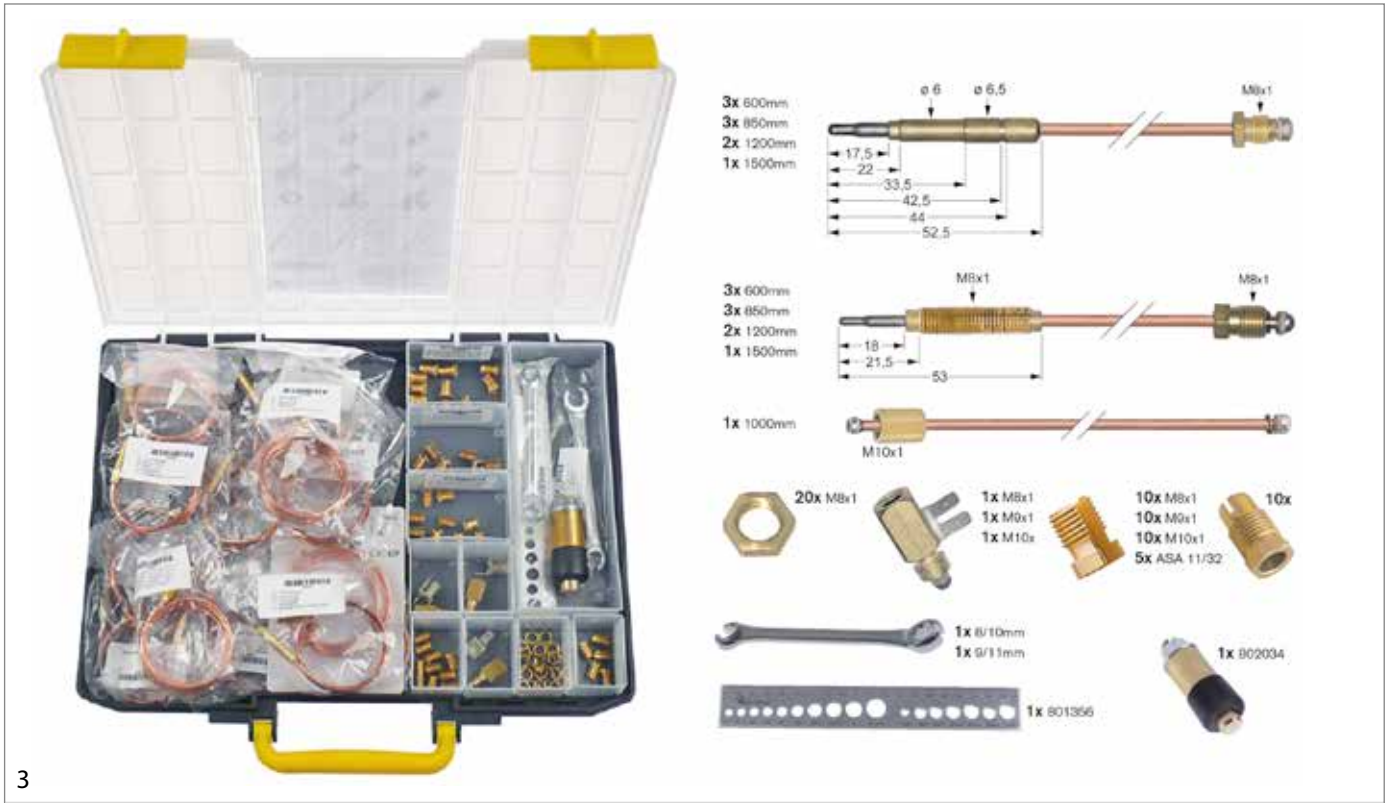

Thermoelementsorimente

1

Abb. GEV-Nr. Beschreibung

1 402937 Sortimentskasten Thermoelement flexibel

2

Abb. GEV-Nr. Beschreibung

2 403500 Sortimentskasten Thermoelement SIT

Abb. GEV-Nr. Beschreibung
3 402817 Sortimentskasten Thermoelement Standard