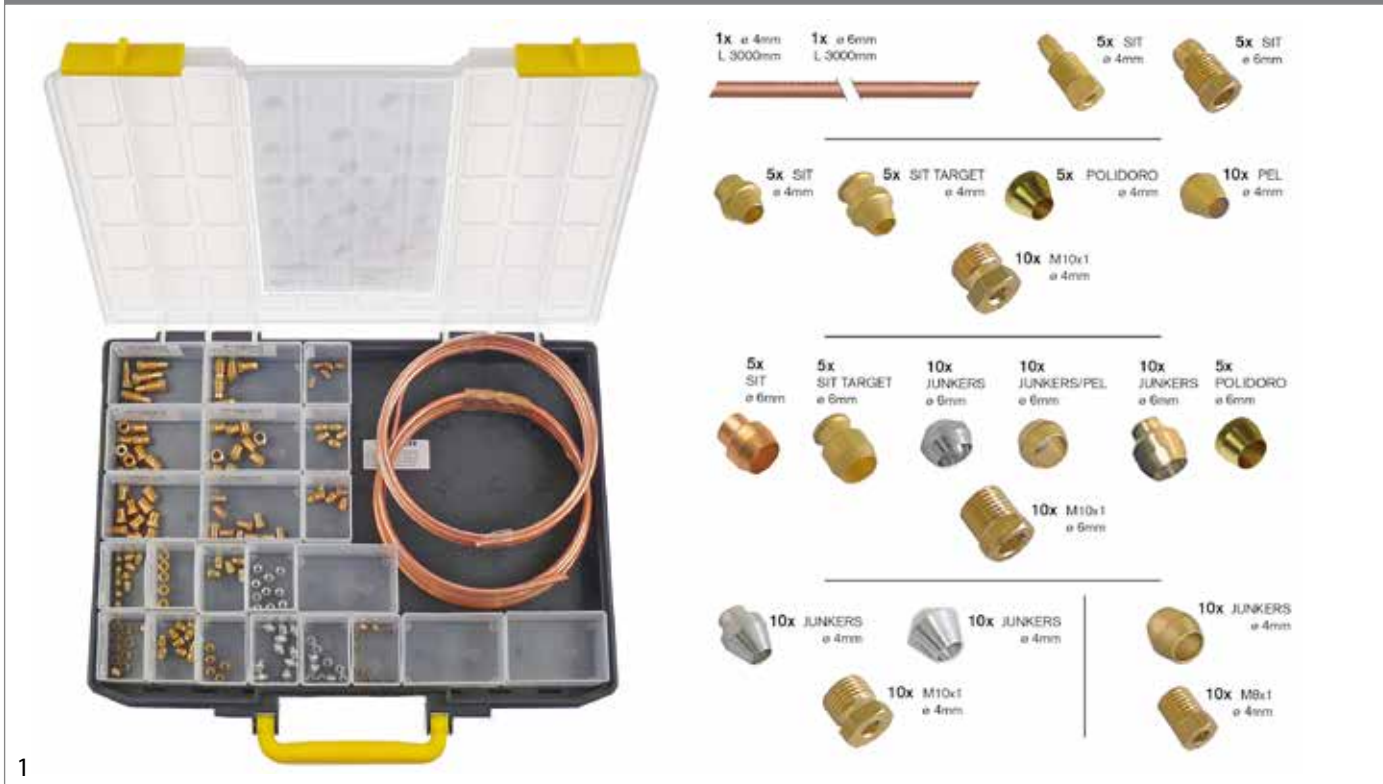

Gas-Sortimente

Gasdüsen-/Zündleitungssortimente

1

Abb.	GEV-Nr.	Beschreibung
1	402828	Sortimentskasten Zündgasleitungen 2x Zündgasleitung 3000mm ø4/6mm