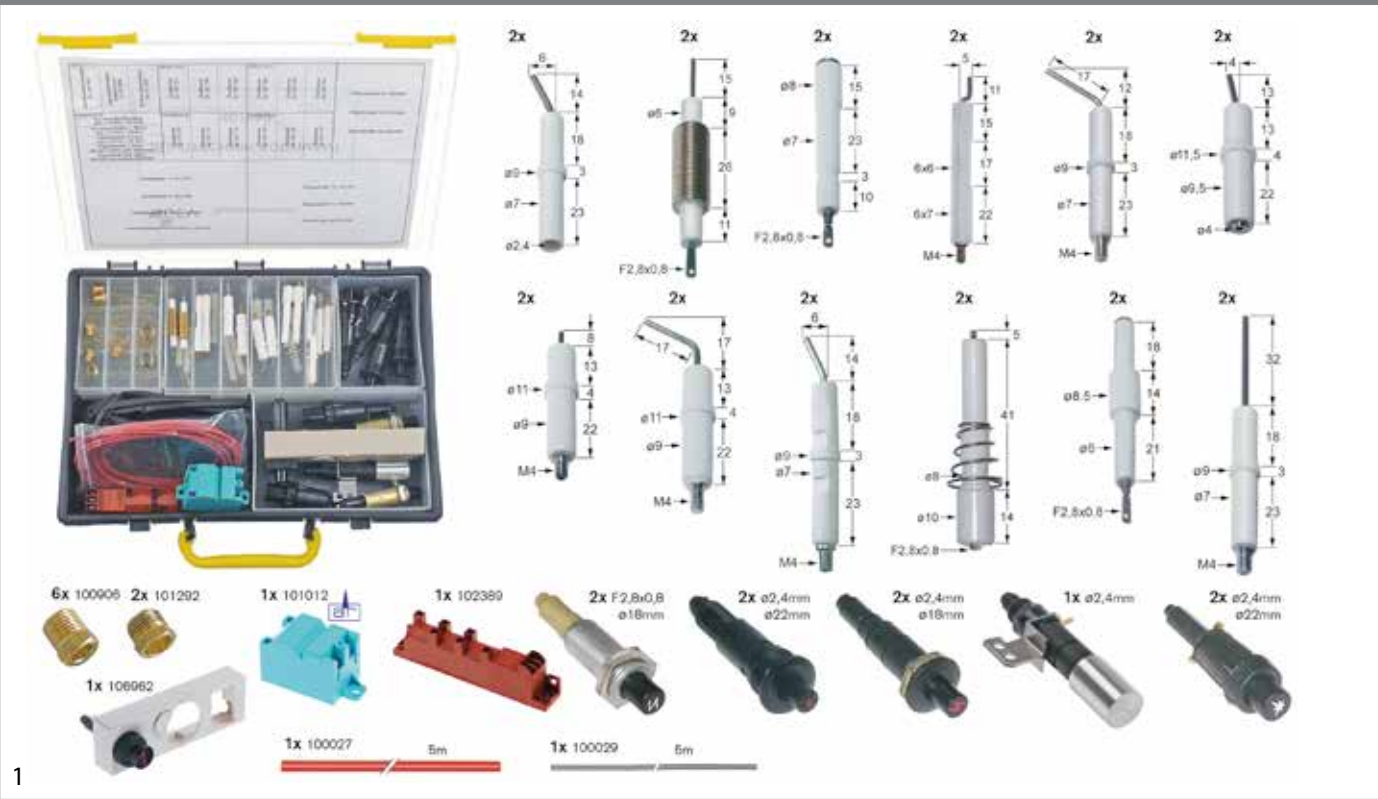

Zündtechniksortimente

Abb.	GEV-Nr.	Beschreibung
1	401050	Sortimentskasten Gas-Zündtechnik

Abb.	GEV-Nr.	Beschreibung
2	402917	Sortimentskasten Gas-Zündtechnik

Mechanik-Sortimente

Knebelsortimente

5 Sortimente