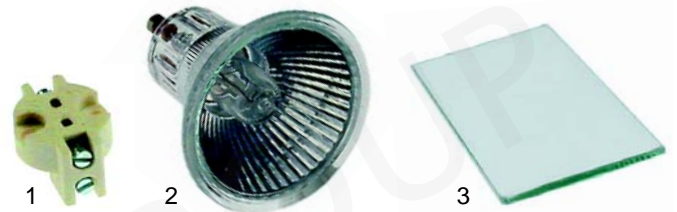

Abb.	Bestell-Nr.	Beschreibung	Gerätetyp	Vergl.-Nr.
1	359664	Fassung	Polis	LAMP0021
2	359665	Halogenlampe		LAMP0037
3	693379	Lampenglas		ELET0226
				CRIS0006

Abb.	Bestell-Nr.	Beschreibung	Gerätetyp	Vergl.-Nr.
1	359666	Fassung	Citizen	LAMO0008
2	359614	Lampe		LAMP0003
3	693380	Lampenglas		CRIS0023