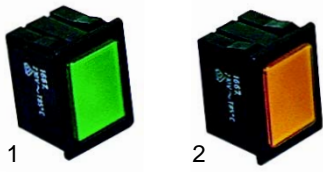

Abb.	Bestell-Nr.	Beschreibung	Gerätetyp	Vergl.-Nr.
1	693386	Feder (rechts)	Polis, Citizen	SPRI0010
2	693387	Feder (links)		SPRI0009
3	900456	Dichtung		GUAR0010

Abb.	Bestell-Nr.	Beschreibung	Gerätetyp	Vergl.-Nr.
1	301001	Schalter	Synthesis (Gas/ Elektro)	INTE0004
2	301002	Schalter		INTE0009
3	301003	Schalter		INTE0010