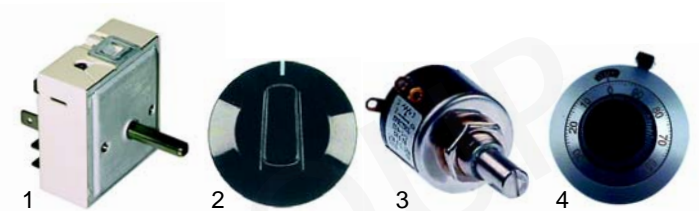

Abb.	Bestell-Nr.	Beschreibung	Gerätetyp	Vergl.-Nr.
1	101017	Zündgruppe	Citizen	ELET0135
2	102339	Elektrode		AGHS0014

Pizzaöfen (Durchlauf)

Frontblenden

Abb.	Bestell-Nr.	Beschreibung	Gerätetyp	Vergl.-Nr.
1	380015	Energieregler	Synthesis/E (Manuell)	TERM0014
2	111741	Knebel		MANI0021
3	300189	Potentiometer	Synthesis-Gas/ Elektro (Manuell)	ELET0200
4	111748	Knebel		MANI0022

Komponenten (Mechanik)

Abb.	Bestell-Nr.	Beschreibung	Gerätetyp	Vergl.-Nr.
1	693384	Scharnier (rechts)	Polis	SUPP0207 SUPP0139
2	693385	Scharnier (links)		SUPP0206 SUPP0140

Abb.	Bestell-Nr.	Beschreibung	Gerätetyp	Vergl.-Nr.
1	375002	Thermostat		ELET0013
2	301020	Taster	Synthesis (Gas)	INTE0012
3	359791	Signallampe		LAMP0007
4	346361	Umschalter		INTE0011