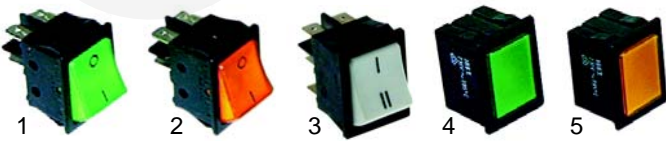

Abb.	Bestell-Nr.	Beschreibung	Gerätetyp	Vergl.-Nr.
1	379204	Thermometer		
2	379062	Fühler TCJ	ELP501/502, 2 Generation	
3	379054	Transformator		

Abb.	Bestell-Nr.	Beschreibung	Gerätetyp	Ver.-Nr.
1	375101	Thermostat, 370°C	ELP1, ELP2	
1	375132	Thermostat, 500°C	ELP500/501/502	
2	110189	Knebel	Universal	
3	110537	Markierungsring		

Abb.	Bestell-Nr.	Beschreibung	Gerätetyp	Ver.-Nr.
1	375065	Sicherheitsthermostat		TERM0005
2	359068	Fassung		
3	359611	Lampe, 40W	Universal	

Pos.	Bestell-Nr.	Beschreibung	Gerätetyp	Ver.-Nr.
1	700085	Fensterglas	ELP1/501/502	

Back- und Pizzaöfen

Abb.	Bestell-Nr.	Beschreibung	Gerätetyp	Vergl.-Nr.
1	401200	Tastaturplatine	Polis	ELET0149
2	401201	Hauptplatine		ELET0148
3	379941	Fühler (J)		TERM0020

Abb.	Bestell-Nr.	Beschreibung	Gerätetyp	Vergl.-Nr.
1	301003	Schalter	Citizen	INTE0010
2	301002	Schalter		INTE0009
3	346361	Schalter		INTE0011
4	359178	Signallampe (grün)		LAMP0006
5	359180	Signallampe (gelb)		LAMP0002

Abb.	Bestell-Nr.	Beschreibung	Gerätetyp	Vergl.-Nr.
1	379568	Elektronikregler	Citizen	TERM0012
2	401198	Transformator		ELET0094
3	379941	Fühler (J)		TERM0020

Abb.	Bestell-Nr.	Beschreibung	Gerätetyp	Vergl.-Nr.
1	375065	Sicherheitsthermostat	Polis, Citizen, Gas	TERM0005
2	380261	Schütz	Polis	ELET0002
3	550691	Sicherungsklemme	-	ELET0058