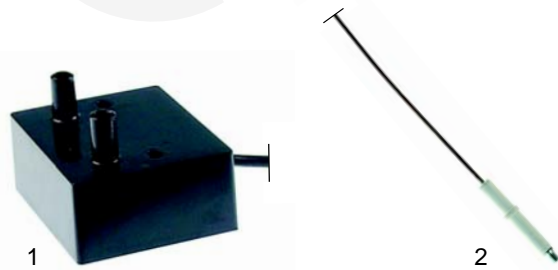

Komponenten (Gas)

Abb.	Bestell-Nr.	Beschreibung	Gerätetyp	Vergl.-Nr.
1	101984	Ventil	Citizen	GAS10007
2	102338	Gasfeuerungsautomat		ELET

Abb.	Bestell-Nr.	Beschreibung	Gerätetyp	Vergl.-Nr.
1	693375	Fensterglas	Polis T2/4, Citizen 9	CRIS0025
2	693376	Fensterglas	Polis T3/6	CRIS0028
3	693377	Fensterglas	Citizen 6	CRIS0026