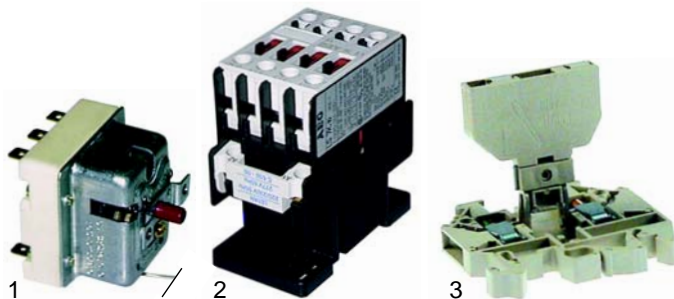

Back- und Pizzaöfen

Abb.	Bestell-Nr.	Beschreibung	Gerätetyp	Vergl.-Nr.
1	401200	Tastaturplatine	Polis	ELET0149
2	401201	Hauptplatine		ELET0148
3	379941	Fühler (J)		TERM0020

Abb.	Bestell-Nr.	Beschreibung	Gerätetyp	Vergl.-Nr.
1	301003	Schalter	Citizen	INTE0010
2	301002	Schalter		INTE0009
3	346361	Schalter		INTE0011
4	359178	Signallampe (grün)		LAMP0006
5	359180	Signallampe (gelb)		LAMP0002

Abb.	Bestell-Nr.	Beschreibung	Gerätetyp	Vergl.-Nr.
1	379568	Elektronikregler	Citizen	TERM0012
2	401198	Transformator		ELET0094
3	379941	Fühler (J)		TERM0020

Abb.	Bestell-Nr.	Beschreibung	Gerätetyp	Vergl.-Nr.
1	375065	Sicherheitsthermostat	Polis, Citizen, Gas	TERM0005
2	380261	Schütz	Polis	ELET0002
3	550691	Sicherungsklemme	-	ELET0058