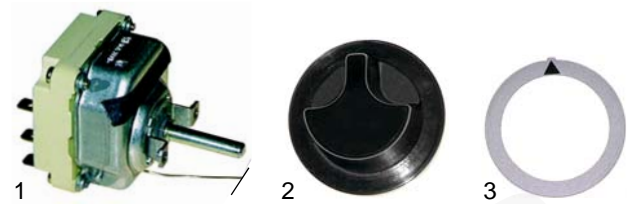

Abb.	Bestell-Nr.	Beschreibung	Gerätetyp	Vergl.-Nr.
1	379204	Thermometer		
2	379062	Fühler TCJ	ELP501/502, 2 Generation	
3	379054	Transformator		

Abb.	Bestell-Nr.	Beschreibung	Gerätetyp	Ver.-Nr.
1	375101	Thermostat, 370°C	ELP1, ELP2	
1	375132	Thermostat, 500°C	ELP500/501/502	
2	110189	Knebel	Universal	
3	110537	Markierungsring		