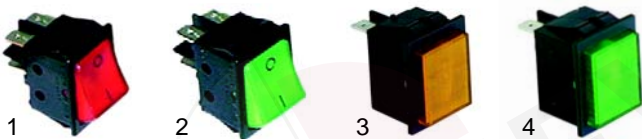

Pizzaöfen (alte Serie)

Abb.	Bestell-Nr.	Beschreibung	Gerätetyp	Vergl.-Nr.
1	415528	2000W/230V	ELP2/4	
2	416432	2500W/230V	ELP500	

Abb.	Bestell-Nr.	Beschreibung	Gerätetyp	Vergl.-Nr.
1	415524	1100W/230V	ELP1/ELP501/1G	
1	415525	1100W/400V	ELP501/2G	
2	415527	1500W/230V	ELP502/1G	
2	415526	1500W/400V	ELP502/2G	

Abb.	Bestell-Nr.	Beschreibung	Gerätetyp	Vergl.-Nr.
1	301001	Schalter, 230V		INTE0004
2	301003	Schalter, 230V		INTE0010
3	359156	Signallampe		LAMP0002
4	359157	Signallampe	Universal	LAMP0006

Abb.	Bestell-Nr.	Beschreibung	Gerätetyp	Vergl.-Nr.
1	379034	Thermostat		
2	345574	Schalter	ELP501/502, 1 Generation	
3	110205	Knebel		

Abb.	Bestell-Nr.	Beschreibung	Gerätetyp	Vergl.-Nr.
1	379204	Thermometer		
2	379062	Fühler TCJ	ELP501/502, 2 Generation	
3	379054	Transformator		

Abb.	Bestell-Nr.	Beschreibung	Gerätetyp	Ver.-Nr.
1	375101	Thermostat, 370°C	ELP1, ELP2	
1	375132	Thermostat, 500°C	ELP500/501/502	
2	110189	Knebel	Universal	
3	110537	Markierungsring		

Back- und Pizzaöfen

Abb.	Bestell-Nr.	Beschreibung	Gerätetyp	Vergl.-Nr.
1	401200	Tastaturplatine	Polis	ELET0149
2	401201	Hauptplatine		ELET0148
3	379941	Fühler (J)		TERM0020

Abb.	Bestell-Nr.	Beschreibung	Gerätetyp	Vergl.-Nr.
1	301003	Schalter	Citizen	INTE0010
2	301002	Schalter		INTE0009
3	346361	Schalter		INTE0011
4	359178	Signallampe (grün)		LAMP0006
5	359180	Signallampe (gelb)		LAMP0002