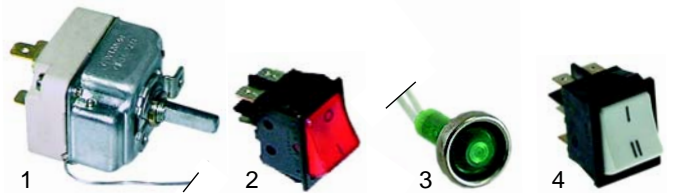

Abb.	Bestell-Nr.	Beschreibung	Gerätetyp	Vergl.-Nr.
1	101017	Zündgruppe	Citizen	ELET0135
2	102339	Elektrode		AGHS0014

Pizzaöfen (Durchlauf)

Frontblenden

Abb.	Bestell-Nr.	Beschreibung	Gerätetyp	Vergl.-Nr.
1	380015	Energieregler	Synthesis/E (Manuell)	TERM0014
2	111741	Knebel		MANI0021
3	300189	Potentiometer	Synthesis-Gas/ Elektro (Manuell)	ELET0200
4	111748	Knebel		MANI0022

Komponenten (Mechanik)

Abb.	Bestell-Nr.	Beschreibung	Gerätetyp	Vergl.-Nr.
1	693384	Scharnier (rechts)	Polis	SUPP0207 SUPP0139
2	693385	Scharnier (links)		SUPP0206 SUPP0140

Abb.	Bestell-Nr.	Beschreibung	Gerätetyp	Vergl.-Nr.
1	375002	Thermostat		ELET0013
2	301020	Taster	Synthesis (Gas)	INTE0012
3	359791	Signallampe		LAMP0007
4	346361	Umschalter		INTE0011