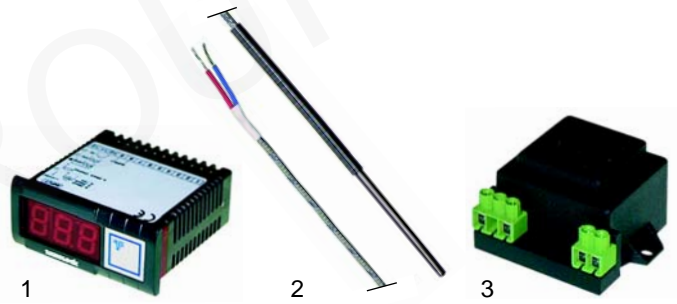

Abb.	Bestell-Nr.	Beschreibung	Gerätetyp	Vergl.-Nr.
1	301001	Schalter, 230V		INTE0004
2	301003	Schalter, 230V		INTE0010
3	359156	Signallampe		LAMP0002
4	359157	Signallampe	Universal	LAMP0006

Abb.	Bestell-Nr.	Beschreibung	Gerätetyp	Vergl.-Nr.
1	379034	Thermostat		
2	345574	Schalter	ELP501/502, 1 Generation	
3	110205	Knebel		

Abb.	Bestell-Nr.	Beschreibung	Gerätetyp	Vergl.-Nr.
1	379204	Thermometer		
2	379062	Fühler TCJ	ELP501/502, 2 Generation	
3	379054	Transformator		

Abb.	Bestell-Nr.	Beschreibung	Gerätetyp	Ver.-Nr.
1	375101	Thermostat, 370°C	ELP1, ELP2	
1	375132	Thermostat, 500°C	ELP500/501/502	
2	110189	Knebel	Universal	
3	110537	Markierungsring		