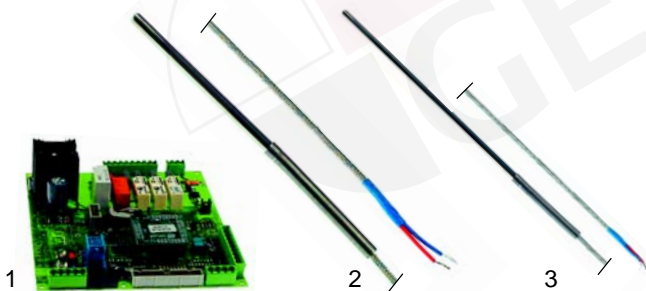

Abb.	Bestell-Nr.	Beschreibung	Gerätetyp	Vergl.-Nr.
1	401202	Folientastatur	Elektro	ELET0165
2	401203	Folientastatur	Gas	ELET0153
3	401204	Displayplatine	Elektro/Gas	ELET0155

Abb.	Bestell-Nr.	Beschreibung	Gerätetyp	Vergl.-Nr.
1	601215	Lüfterrad, Ø250mm	05/40	VENT0001
2	601216	Lüfterrad, Ø300mm	08/50	VENT0018
3	601217	Lüfterrad, Ø335mm	10/75	VENT0015