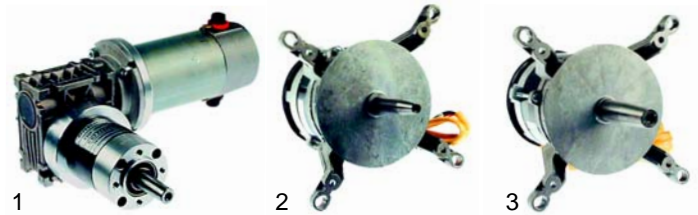

Abb.	Bestell-Nr.	Beschreibung	Gerätetyp	Vergl.-Nr.
1	379568	Elektronikregler	Synthesis (Elektro)	TERM0012
2	379941	Fühler	08/50	TERM0020
2	379942	Fühler	10/75	TERM0018

Abb.	Bestell-Nr.	Beschreibung	Gerätetyp	Vergl.-Nr.
1	500809	Getriebemotor	Universal	MOTO0052
2	500650	Umluftmotor	05/40	MOTO0003
3	500651	Umluftmotor	08/50, 10/75	MOTO0030