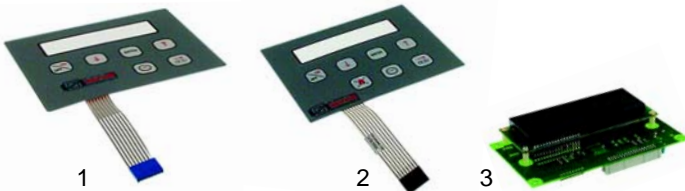

Abb.	Bestell-Nr.	Beschreibung	Gerätetyp	Vergl.-Nr.
1	379568	Elektronikregler	Synthesis (Elektro)	TERM0012
2	379941	Fühler	08/50	TERM0020
2	379942	Fühler	10/75	TERM0018

Abb.	Bestell-Nr.	Beschreibung	Gerätetyp	Vergl.-Nr.
1	500809	Getriebemotor	Universal	MOTO0052
2	500650	Umluftmotor	05/40	MOTO0003
3	500651	Umluftmotor	08/50, 10/75	MOTO0030