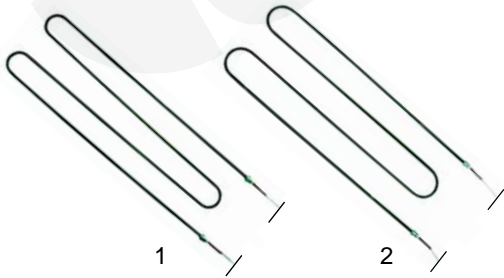

Pizzaöfen (alte Serie)

Abb.	Bestell-Nr.	Beschreibung	Gerätetyp	Vergl.-Nr.
1	415528	2000W/230V	ELP2/4	
2	416432	2500W/230V	ELP500	

Abb.	Bestell-Nr.	Beschreibung	Gerätetyp	Vergl.-Nr.
1	415524	1100W/230V	ELP1/ELP501/1G	
1	415525	1100W/400V	ELP501/2G	
2	415527	1500W/230V	ELP502/1G	
2	415526	1500W/400V	ELP502/2G	