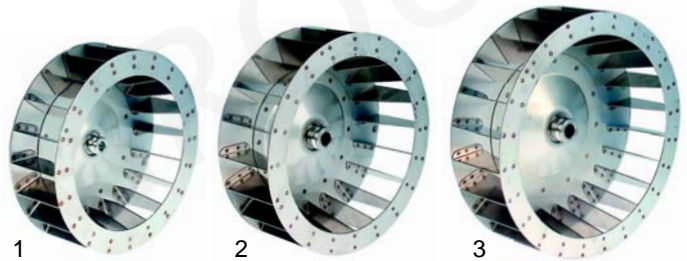

Abb.	Bestell-Nr.	Beschreibung	Gerätetyp	Vergl.-Nr.
1	401202	Folientastatur	Elektro	ELET0165
2	401203	Folientastatur	Gas	ELET0153
3	401204	Displayplatine	Elektro/Gas	ELET0155

Abb.	Bestell-Nr.	Beschreibung	Gerätetyp	Vergl.-Nr.
1	601215	Lüfterrad, Ø250mm	05/40	VENT0001
2	601216	Lüfterrad, Ø300mm	08/50	VENT0018
3	601217	Lüfterrad, Ø335mm	10/75	VENT0015