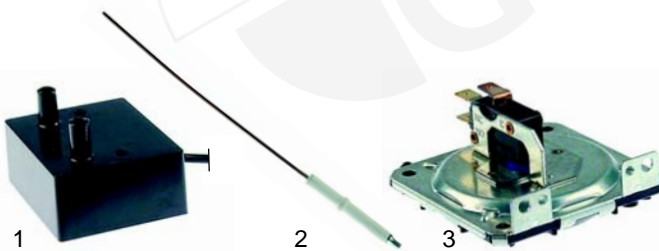

Abb.	Bestell-Nr.	Beschreibung	Gerätetyp	Vergl.-Nr.
1	693388	Lager (links/rechts)		CUSC0022
2	693392	Zahnrad		MECC0035
3	693383	Welle		MECC0155
4	693395	Distanzstück	10/75	MECC0036
5	693389	Abdeckung (links)		CUSC0013
6	693390	Abdeckkappe (rechts)		MECC0012
7	693393	Kupplungsstück		MECC0114

Pos.	Bestell-Nr.	Beschreibung	Gerätetyp	Vergl.-Nr.
1	693378	Glas	05/50, 10/75	CRIS0034

Komponenten (Gas)

Abb.	Bestell-Nr.	Beschreibung	Gerätetyp	Vergl.-Nr.
1	101984	Tandemventil	Synthesis (Gas)	GASI0007
2	102338	Gasfeuerungsautomat		ELET0134