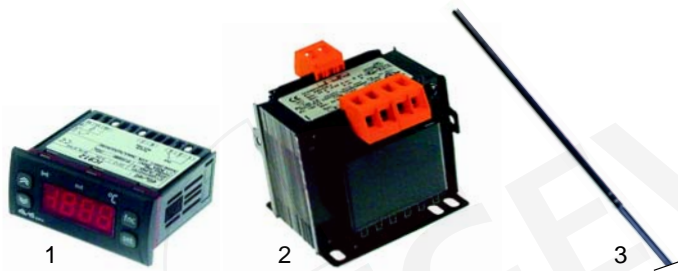

Back- und Pizzaöfen

Abb.	Bestell-Nr.	Beschreibung	Gerätetyp	Vergl.-Nr.
1	401200	Tastaturplatine	Polis	ELET0149
2	401201	Hauptplatine		ELET0148
3	379941	Fühler (J)		TERM0020

Abb.	Bestell-Nr.	Beschreibung	Gerätetyp	Vergl.-Nr.
1	301003	Schalter	Citizen	INTE0010
2	301002	Schalter		INTE0009
3	346361	Schalter		INTE0011
4	359178	Signallampe (grün)		LAMP0006
5	359180	Signallampe (gelb)		LAMP0002

Abb.	Bestell-Nr.	Beschreibung	Gerätetyp	Vergl.-Nr.
1	379568	Elektronikregler	Citizen	TERM0012
2	401198	Transformator		ELET0094
3	379941	Fühler (J)		TERM0020

Abb.	Bestell-Nr.	Beschreibung	Gerätetyp	Vergl.-Nr.
1	375065	Sicherheitsthermostat	Polis, Citizen, Gas	TERM0005
2	380261	Schütz	Polis	ELET0002
3	550691	Sicherungsklemme	-	ELET0058