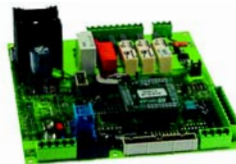

G.E.V. Großküchen-Ersatzteil-Vertrieb GmbH

Robert-Koch-Straße 3a
82152 Planegg/München
Deutschland

Telefon: +49 (0)89 745572-0
Telefax: +49 (0)89 745572-82

info@gev-online.de
www.gev-online.de

GEV GmbH Ersatzteile und Zubehör

Kanalstrasse 14
5745 Safenwil
Schweiz

Telefon: +41 (0)62 797 87 70
Telefax: +41 (0)62 797 25 07

info@gev.ch
www.gev.ch

Members of the GEV GROUP