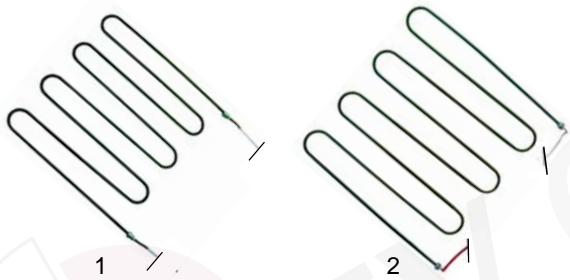

Pizzaöfen (alte Serie)

Abb.	Bestell-Nr.	Beschreibung	Gerätetyp	Vergl.-Nr.
1	415528	2000W/230V	ELP2/4	
2	416432	2500W/230V	ELP500	

Abb.	Bestell-Nr.	Beschreibung	Gerätetyp	Vergl.-Nr.
1	415524	1100W/230V	ELP1/ELP501/1G	
1	415525	1100W/400V	ELP501/2G	
2	415527	1500W/230V	ELP502/1G	
2	415526	1500W/400V	ELP502/2G	

Abb.	Bestell-Nr.	Beschreibung	Gerätetyp	Vergl.-Nr.
1	379204	Thermometer		
2	379062	Fühler TCJ	ELP501/502, 2 Generation	
3	379054	Transformator		

Abb.	Bestell-Nr.	Beschreibung	Gerätetyp	Ver.-Nr.
1	375101	Thermostat, 370°C	ELP1, ELP2	
1	375132	Thermostat, 500°C	ELP500/501/502	
2	110189	Knebel	Universal	
3	110537	Markierungsring		