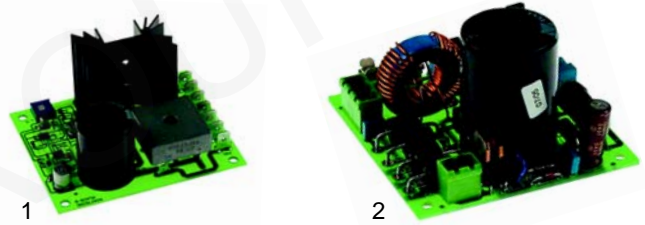

Abb.	Bestell-Nr.	Beschreibung	Gerätetyp	Vergl.-Nr.
1	359178	Lampe (grün)	Synthesis	LAMP0006
2	359180	Lampe (gelb)	(Gas/Elektro)	LAMP0002

Abb.	Best.-Nr.	Beschreibung	Gerätetyp	Ver.-Nr.
1	401206	Motorkarte	Manuelle Version	ELET0203
2	401207	Motorkarte	Elektronische Version	ELET0213