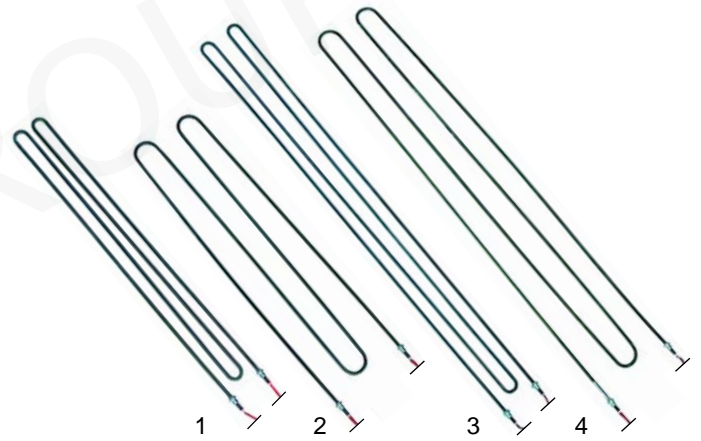

Abb.	Bestell-Nr.	Beschreibung	Gerätetyp	Vergl.-Nr.
1	379568	Elektronikregler	Citizen	TERM0012
2	401198	Transformator		ELET0094
3	379941	Fühler (J)		TERM0020

Abb.	Bestell-Nr.	Beschreibung	Gerätetyp	Vergl.-Nr.
1	375065	Sicherheitsthermostat	Polis, Citizen, Gas	TERM0005
2	380261	Schütz	Polis	ELET0002
3	550691	Sicherungsklemme	-	ELET0058