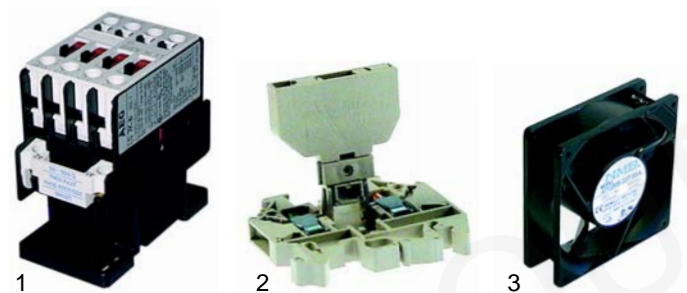

Abb.	Bestell-Nr.	Beschreibung	Gerätetyp	Vergl.-Nr.
1	401205	Hauptplatine	Elektro/Gas	ELET0212
2	379943	Fühler PT1000	5/40, 8/50	TERM0019
3	379944	Fühler PT1000	10/75	TERM0022

Abb.	Bestell-Nr.	Beschreibung	Gerätetyp	Vergl.-Nr.
1	380261	Schütz		ELET0002
2	550691	Sicherungsklemme		ELET0058
3	601080	Ventilator		VENT0012