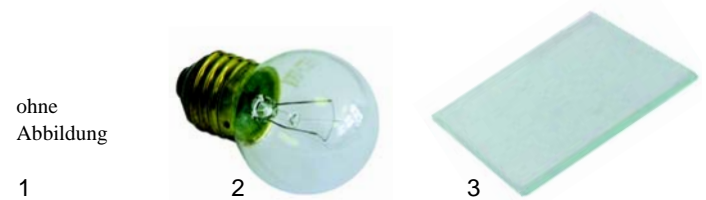

Abb.	Bestell-Nr.	Beschreibung	Gerätetyp	Vergl.-Nr.
1	359664	Fassung	Polis	LAMP0021
2	359665	Halogenlampe		LAMP0037
3	693379	Lampenglas		ELET0226
				CRIS0006

Abb.	Bestell-Nr.	Beschreibung	Gerätetyp	Vergl.-Nr.
1	359666	Fassung	Citizen	LAMO0008
2	359614	Lampe		LAMP0003
3	693380	Lampenglas		CRIS0023