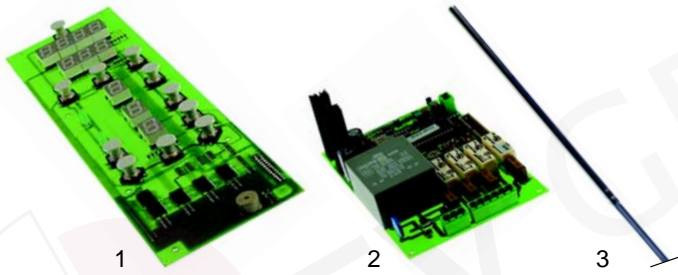

Abb.	Bestell-Nr.	Beschreibung	Gerätetyp	Vergl.-Nr.
1	379204	Thermometer		
2	379062	Fühler TCJ	ELP501/502, 2 Generation	
3	379054	Transformator		

Abb.	Bestell-Nr.	Beschreibung	Gerätetyp	Ver.-Nr.
1	375101	Thermostat, 370°C	ELP1, ELP2	
1	375132	Thermostat, 500°C	ELP500/501/502	
2	110189	Knebel	Universal	
3	110537	Markierungsring		

Abb.	Bestell-Nr.	Beschreibung	Gerätetyp	Ver.-Nr.
1	375065	Sicherheitsthermostat		TERM0005
2	359068	Fassung		
3	359611	Lampe, 40W	Universal	

Pos.	Bestell-Nr.	Beschreibung	Gerätetyp	Ver.-Nr.
1	700085	Fensterglas	ELP1/501/502	

Back- und Pizzaöfen

Abb.	Bestell-Nr.	Beschreibung	Gerätetyp	Vergl.-Nr.
1	401200	Tastaturplatine	Polis	ELET0149
2	401201	Hauptplatine		ELET0148
3	379941	Fühler (J)		TERM0020

Abb.	Bestell-Nr.	Beschreibung	Gerätetyp	Vergl.-Nr.
1	301003	Schalter	Citizen	INTE0010
2	301002	Schalter		INTE0009
3	346361	Schalter		INTE0011
4	359178	Signallampe (grün)		LAMP0006
5	359180	Signallampe (gelb)		LAMP0002

Abb.	Bestell-Nr.	Beschreibung	Gerätetyp	Vergl.-Nr.
1	379568	Elektronikregler	Citizen	TERM0012
2	401198	Transformator		ELET0094
3	379941	Fühler (J)		TERM0020

Abb.	Bestell-Nr.	Beschreibung	Gerätetyp	Vergl.-Nr.
1	375065	Sicherheitsthermostat	Polis, Citizen, Gas	TERM0005
2	380261	Schütz	Polis	ELET0002
3	550691	Sicherungsklemme	-	ELET0058