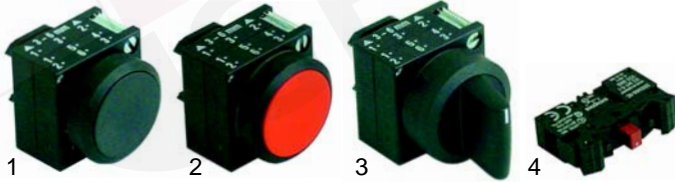

Abb.	Bestell-Nr.	Beschreibung	Gerätetyp	Ver.-Nr.
1	101087	Gashahn	PLX47, PLX60, PLX80	PLX20009
2	110080	Knebel		PLX20010
3	110082	Markierungsring		
4	100046	Zündbrenner		PLX20004

Abb.	Bestell-Nr.	Beschreibung	Gerätetyp	Vergl.-Nr.
1	100003	Piezozünder		PLX20001
2	101086	Gashahn	GS246, GS312, GS366, GS416	GSP041
3	110080	Knebel		A0377
4	110082	Symbol		

Abb.	Bestell-Nr.	Beschreibung	Gerätetyp	Ver.-Nr.
1	102041	Thermoelement	PLX47, PLX60, PLX80	PLX20039
2	100708	Zündkerze		PLX20034
3	100018	Zündkabel		PLX20008
4	100003	Piezozünder		PLX20001

Abb.	Bestell-Nr.	Beschreibung	Gerätetyp	Vergl.-Nr.
1	416016	1700W/230V	GE312	A0344
2	416017	2400W/230V	GE246	A0352
3	416025	3200W/230V	GE366	A0351
4	416026	2300W/230V	GE416	A0353

Abb.	Bestell-Nr.	Beschreibung	Gerätetyp	Vergl.-Nr.
1	345424	Stufenschalter	GE246	A0367
2	345576	Schalterlicht	Universal	GES20017
3	359259	Lampe, kpl.		A0339

Abb.	Bestell-Nr.	Beschreibung	Gerätetyp	Vergl.-Nr.
1	345981	Schalter (Motor)		GES20018
2	345648	Schalter (Heizung)	GE312, GS312	GES20016
3	345649	Taster/Start		GES20019

Abb.	Bestell-Nr.	Beschreibung	Gerätetyp	Ver.-Nr.
1	345671	Drucktaste		A0341
2	345672	Drucktaste, Stop	GE246, GS246,	A0341
3	345673	Wahlschalter, I-0-II	GE366, GS366,	A0358B
3	345674	Wahlschalter, 0-I	GE416, GS416	A0358A
4	345669	Kontaktblock		A0330