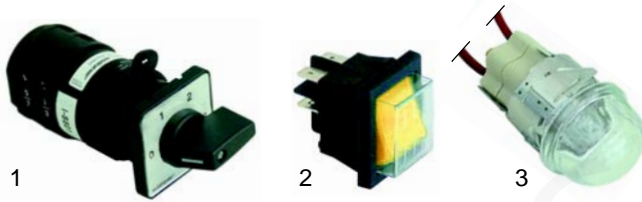

Abb.	Bestell-Nr.	Beschreibung	Gerätetyp	Ver.-Nr.
1	101087	Gashahn	PLX47, PLX60, PLX80	PLX20009
2	110080	Knebel		PLX20010
3	110082	Markierungsring		
4	100046	Zündbrenner		PLX20004

Abb.	Bestell-Nr.	Beschreibung	Gerätetyp	Vergl.-Nr.
1	100003	Piezozünder		PLX20001
2	101086	Gashahn	GS246, GS312, GS366, GS416	GSP041
3	110080	Knebel		A0377
4	110082	Symbol		

Abb.	Bestell-Nr.	Beschreibung	Gerätetyp	Ver.-Nr.
1	102041	Thermoelement	PLX47, PLX60, PLX80	PLX20039
2	100708	Zündkerze		PLX20034
3	100018	Zündkabel		PLX20008
4	100003	Piezozünder		PLX20001

Abb.	Bestell-Nr.	Beschreibung	Gerätetyp	Vergl.-Nr.
1	416016	1700W/230V	GE312	A0344
2	416017	2400W/230V	GE246	A0352
3	416025	3200W/230V	GE366	A0351
4	416026	2300W/230V	GE416	A0353

Abb.	Bestell-Nr.	Beschreibung	Gerätetyp	Vergl.-Nr.
1	345424	Stufenschalter	GE246	A0367
2	345576	Schalterlicht	Universal	GES20017
3	359259	Lampe, kpl.		A0339

Abb.	Bestell-Nr.	Beschreibung	Gerätetyp	Vergl.-Nr.
1	345981	Schalter (Motor)		GES20018
2	345648	Schalter (Heizung)	GE312, GS312	GES20016
3	345649	Taster/Start		GES20019