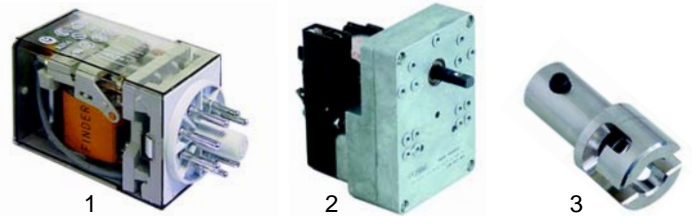

Abb.	Bestell-Nr.	Beschreibung	Gerätetyp	Vergl.-Nr.
1	345424	Stufenschalter	GE246	A0367
2	345576	Schalterlicht	Universal	GES20017
3	359259	Lampe, kpl.		A0339

Abb.	Bestell-Nr.	Beschreibung	Gerätetyp	Vergl.-Nr.
1	345981	Schalter (Motor)		GES20018
2	345648	Schalter (Heizung)	GE312, GS312	GES20016
3	345649	Taster/Start		GES20019

Abb.	Bestell-Nr.	Beschreibung	Gerätetyp	Ver.-Nr.
1	345671	Drucktaste		A0341
2	345672	Drucktaste, Stop	GE246, GS246,	A0341
3	345673	Wahlschalter, I-0-II	GE366, GS366,	A0358B
3	345674	Wahlschalter, 0-I	GE416, GS416	A0358A
4	345669	Kontaktblock		A0330