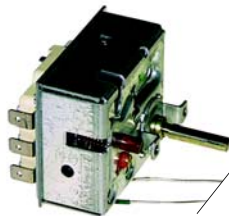

Ersatzteile passend für: UBERT

Ersatzteile passend für Blockgeräte