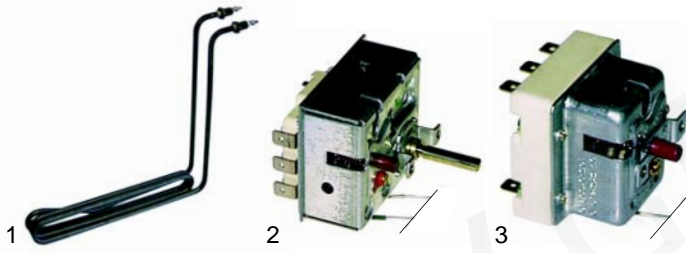

Abb.	Bestell-Nr.	Beschreibung	Gerätetyp	Vergl.-Nr.
1	415561	2000W/230V		343103
2	375019	Thermostat	MS0112E	342217
3	110191	Knebel		-
4	111744	Symbol		-

C

Passend für Übert

Universelle Teile

Abb.	Bestell-Nr.	Beschreibung	Gerätetyp	Vergl.-Nr.
1	415566	2000W/230V		343104
2	390015	Thermostat mit Begrenzer	MS0100E MS0101E MS0102E	342213
3	375016	Sicherheitsthermostat		342212