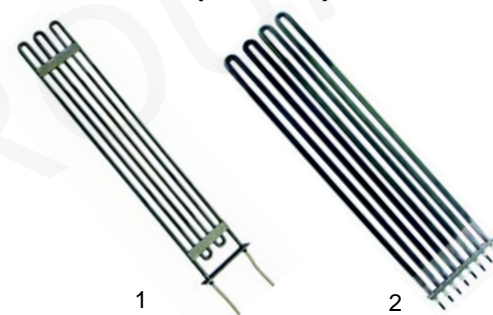

Offene Kochstellen (Elektro)

Abb.	Bestell-Nr.	Beschreibung	Gerätetyp	Vergl.-Nr.
1	490018	2000W/230V		343203
2	300025	Schalter 7-Takt	MS0180E MS0182E	
3	110191	Knebel		
4	110522	Symbol		

Rostbräter (Elektro)

Abb.	Bestell-Nr.	Beschreibung	Gerätetyp	Vergl.-Nr.
1	415564	550W/230V	MS0140E	
2	416913	5200W/230V	MS0142E MS0144E	343131

Grillplatten/Wurstbräter (Elektro)

Abb.	Best.-Nr.	Beschreibung	Gerätetyp	Ver.-Nr.
1	415567	2200W/240V	MS0160E, MS0162E, MS0164E, MS0170E, MS0172E, MS0174E	
2	416964	2200W/240V		343126

Abb.	Bestell-Nr.	Beschreibung	Gerätetyp	Vergl.-Nr.
1	380015	Energieregler	MS0140E MS0142E	341141
2	110191	Knebel	MS0144E	
3	111743	Symbol		

Grillplatten/Wurstbräter (Elektro)

Abb.	Best.-Nr.	Beschreibung	Gerätetyp	Ver.-Nr.
1	375012	Thermostat	MS0160E, MS0162E, MS0164E, MS0170E, MS0172E, MS0174E	342229
2	110191	Knebel		-
3	110520	Symbol		-