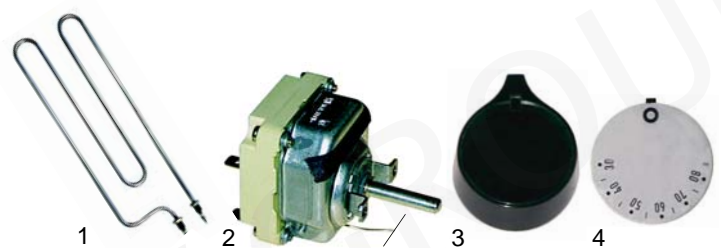

Abb.	Bestell-Nr.	Beschreibung	Gerätetyp	Vergl.-Nr.
1	380015	Energieregler	MS0140E MS0142E	341141
2	110191	Knebel	MS0144E	
3	111743	Symbol		

Grillplatten/Wurstbräter (Elektro)

Abb.	Best.-Nr.	Beschreibung	Gerätetyp	Ver.-Nr.
1	375012	Thermostat	MS0160E, MS0162E, MS0164E, MS0170E, MS0172E, MS0174E	342229
2	110191	Knebel		-
3	110520	Symbol		-

Abb.	Bestell-Nr.	Beschreibung	Gerätetyp	Vergl.-Nr.
1	415561	2000W/230V		343103
2	375143	Thermostat 110°C	MS0130E MS0132E	
2	375019	Thermostat 85°C	MS0133E	342217
3	110191	Knebel	MS0135E	-
4	110547	Symbol		-
5	111744	Symbol		