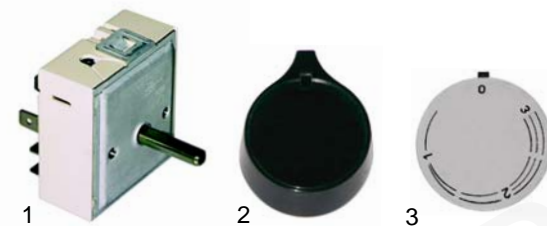

Abb.	Bestell-Nr.	Beschreibung	Gerätetyp	Vergl.-Nr.
1	415564	550W/230V	MS0140E	
2	416913	5200W/230V	MS0142E MS0144E	343131

Grillplatten/Wurstbräter (Elektro)

Abb.	Best.-Nr.	Beschreibung	Gerätetyp	Ver.-Nr.
1	415567	2200W/240V	MS0160E, MS0162E, MS0164E, MS0170E, MS0172E, MS0174E	
2	416964	2200W/240V		343126

Abb.	Bestell-Nr.	Beschreibung	Gerätetyp	Vergl.-Nr.
1	380015	Energieregler	MS0140E MS0142E	341141
2	110191	Knebel	MS0144E	
3	111743	Symbol		

Grillplatten/Wurstbräter (Elektro)

Abb.	Best.-Nr.	Beschreibung	Gerätetyp	Ver.-Nr.
1	375012	Thermostat	MS0160E, MS0162E, MS0164E, MS0170E, MS0172E, MS0174E	342229
2	110191	Knebel		-
3	110520	Symbol		-