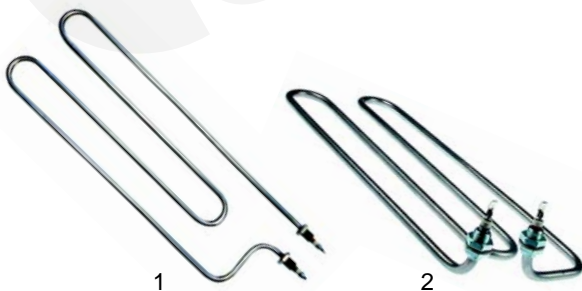

Abb.	Bestell-Nr.	Beschreibung	Gerätetyp	Vergl.-Nr.
1	415564	550W/230V	MS0140E	
2	416913	5200W/230V	MS0142E MS0144E	343131

Grillplatten/Wurstbräter (Elektro)

Abb.	Best.-Nr.	Beschreibung	Gerätetyp	Ver.-Nr.
1	415567	2200W/240V	MS0160E, MS0162E, MS0164E, MS0170E, MS0172E, MS0174E	
2	416964	2200W/240V		343126

Abb.	Bestell-Nr.	Beschreibung	Gerätetyp	Vergl.-Nr.
1	380015	Energieregler	MS0140E MS0142E	341141
2	110191	Knebel	MS0144E	
3	111743	Symbol		

Grillplatten/Wurstbräter (Elektro)

Abb.	Best.-Nr.	Beschreibung	Gerätetyp	Ver.-Nr.
1	375012	Thermostat	MS0160E, MS0162E, MS0164E, MS0170E, MS0172E, MS0174E	342229
2	110191	Knebel		-
3	110520	Symbol		-