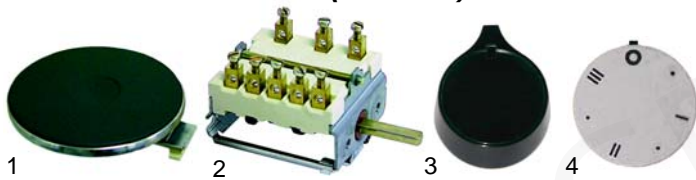

Offene Kochstellen (Elektro)

Abb.	Bestell-Nr.	Beschreibung	Gerätetyp	Vergl.-Nr.
1	490018	2000W/230V		343203
2	300025	Schalter 7-Takt	MS0180E MS0182E	
3	110191	Knebel		
4	110522	Symbol		

Rostbräter (Elektro)

Abb.	Bestell-Nr.	Beschreibung	Gerätetyp	Vergl.-Nr.
1	415564	550W/230V	MS0140E	
2	416913	5200W/230V	MS0142E MS0144E	343131

Grillplatten/Wurstbräter (Elektro)

Abb.	Best.-Nr.	Beschreibung	Gerätetyp	Ver.-Nr.
1	415567	2200W/240V	MS0160E, MS0162E, MS0164E, MS0170E, MS0172E, MS0174E	
2	416964	2200W/240V		343126