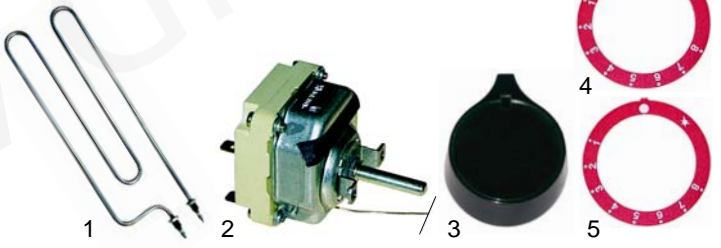

Abb.	Bestell-Nr.	Beschreibung	Gerätetyp	Vergl.-Nr.
1	415564	550W/230V	MS0140E	
2	416913	5200W/230V	MS0142E MS0144E	343131

Grillplatten/Wurstbräter (Elektro)

Abb.	Best.-Nr.	Beschreibung	Gerätetyp	Ver.-Nr.
1	415567	2200W/240V	MS0160E, MS0162E, MS0164E, MS0170E, MS0172E, MS0174E	
2	416964	2200W/240V		343126

Abb.	Bestell-Nr.	Beschreibung	Gerätetyp	Vergl.-Nr.
1	380015	Energieregler	MS0140E MS0142E	341141
2	110191	Knebel	MS0144E	
3	111743	Symbol		

Grillplatten/Wurstbräter (Elektro)

Abb.	Best.-Nr.	Beschreibung	Gerätetyp	Ver.-Nr.
1	375012	Thermostat	MS0160E, MS0162E, MS0164E, MS0170E, MS0172E, MS0174E	342229
2	110191	Knebel		-
3	110520	Symbol		-