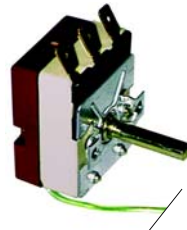

Ersatzteile passend für: UBERT

Ersatzteile passend für Blockgeräte