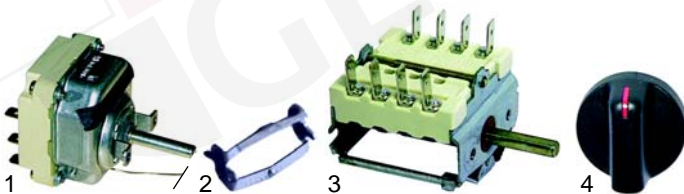

Abb.	Best.-Nr.	Beschreibung	Gerätetyp	Vergl.-Nr.
1	375255	Thermostat, 1-polig		00038
2	550060	Bügel	FR4, FR4+4,	
3	300001	Vorsatzschalter, 2-polig	FR6 (230V),	00037
4	110702	Knebel	FR7 (230V)	00035

Abb.	Best.-Nr.	Beschreibung	Gerätetyp	Vergl.-Nr.
1	359132	Signalelement	FR4, FR4+4,	00052
2	359123	Fassung/grün	FR6, FR7	00053
3	359124	Fassung/gelb		00034