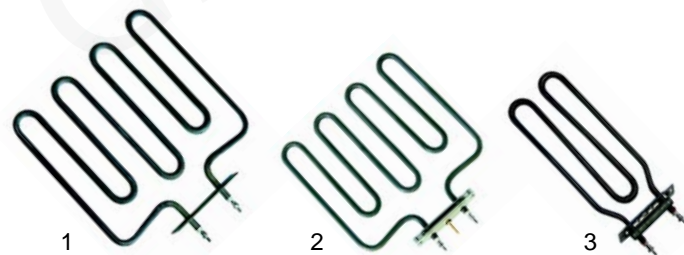

Abb.	Best.-Nr.	Beschreibung	Gerätetyp	Vergl.-Nr.
1	415621	2200W/230V		-
1	415348	2200W/400V	SE60	-
2	416654	2200W/230V		03706
3	415625	1000W/230V	SE80	03708

Abb.	Best.-Nr.	Beschreibung	Gerätetyp	Vergl.-Nr.
1	380015	Energeregler		06501
2	110701	Knebel	SE40, SE60, SE80	06301
3	359031	Signallampe		06601
4	380204	Schütz	SE80	06208