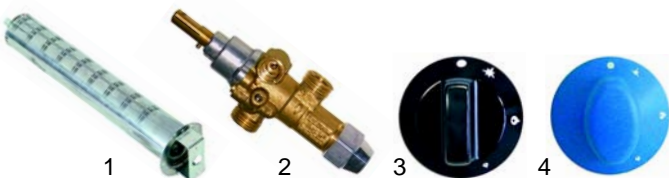

Nudelkocher (Gas)

Abb.	Best.-Nr.	Beschreibung	Gerätetyp	Ver.-Nr.
1	105407	Brenner	CP35G/G,	00587
2	101095	Gashahn	CP35G7, CP70G7	50014
3	110716	Knebel	CP35G	00538
4	110935	Knebel	CP35G7, CP70G7	01153

Abb.	Best.-Nr.	Beschreibung	Gerätetyp	V.-Nr.
1	300002	Vorsatzschalter	CP35 (bis 9/2003)	00070
2	375630	Thermostat		1207
3	110241	Knebel		00598