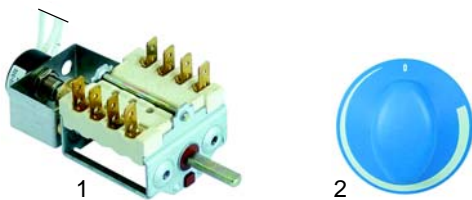

Abb.	B.-Nr.	Beschreibung	Gerätetyp	Vergl.-Nr.
1	345636	Schalter mit Potentiometer	QSE40	01028
2	110732	Knebel	QSE60	01011