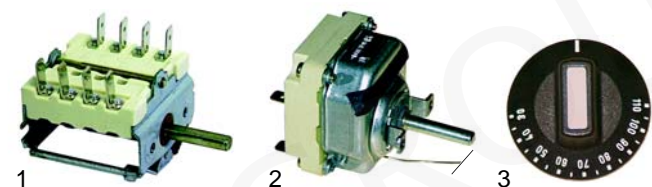

Nudelkocher (Gas)

Abb.	Best.-Nr.	Beschreibung	Gerätetyp	Ver.-Nr.
1	105407	Brenner	CP35G/G,	00587
2	101095	Gashahn	CP35G7, CP70G7	50014
3	110716	Knebel	CP35G	00538
4	110935	Knebel	CP35G7, CP70G7	01153

Abb.	Best.-Nr.	Beschreibung	Gerätetyp	V.-Nr.
1	300002	Vorsatzschalter	CP35 (bis 9/2003)	00070
2	375630	Thermostat		1207
3	110241	Knebel		00598