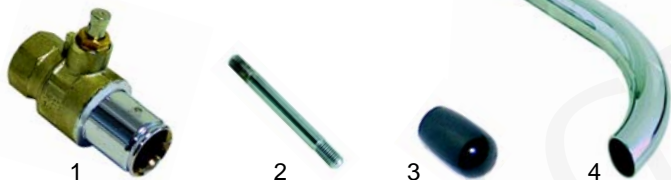

Abb.	Best.-Nr.	Beschreibung	Gerätetyp	Ver.-Nr.
1	375143	Thermostat	BM35E/70E,	00274
2	300001	Vorsatzschalter	BM35E7/70E7	00037
3	110712	Knebel	BM35E/70E	00268
4	110945	Knebel	BM35E7/70E7	01085

Bainmarie (Mechanik)