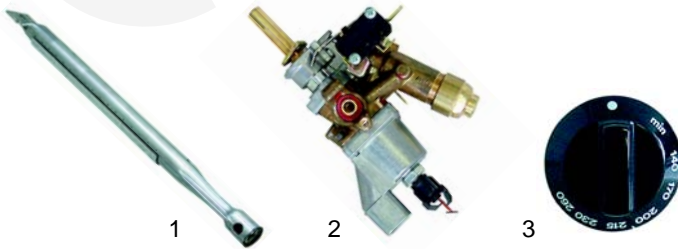

Backöfen (Gas)

Abb.	B.-Nr.	Beschreibung	Gerätetyp	V.-Nr.
1	105403	Brenner		00860
2	101694	Gasthermostat	PF70GG, PF105GG,	00889
3	110938	Knebel	PF5GG, PPF5GG	00917