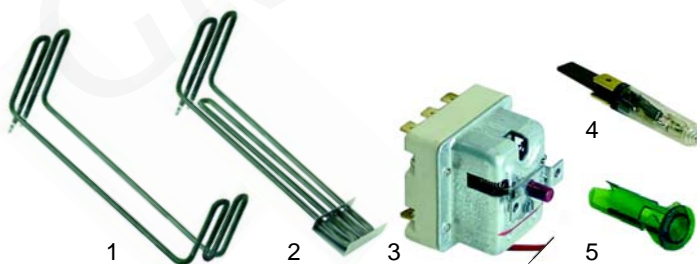

Abb.	Best.-Nr.	Beschreibung	Gerätetyp	Ver.-Nr.
1	100009	Piezozünder	CP35G/G,	00128
2	100018	Zündkabel	CP35G7, CP70G7	00123

Nudelkocher (Elektro)

Abb.	Best.-Nr.	Beschreibung	Gerätetyp	V.-Nr.
1	416619	1650W/230V	CP35E (bis 9/2003)	00595
2	416629	1650W/230V	CP35E (ab 9/2003), CP_E7	01250
3	375328	Sicherheitsthermostat		1007
4	359132	Signalelement	CP35E), CP_E7	00052
5	359123	Einsteckfassung		00053