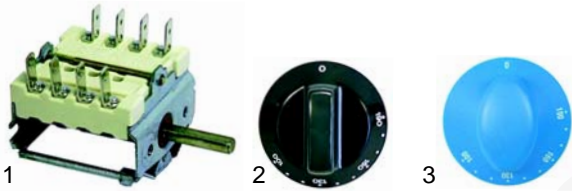

Abb.	Best.-Nr.	Beschreibung	Gerätetyp	Ver.-Nr.
1	359132	Signalelement		00052
2	359123	Einsteckfassung	Universal	00053
3	359124	Einsteckfassung		00319
4	375309	Thermostat, 1-polig	FR_/2	00779
5	390056	Thermostat, 3-polig	FR_/0-1, FRS_/0	00281