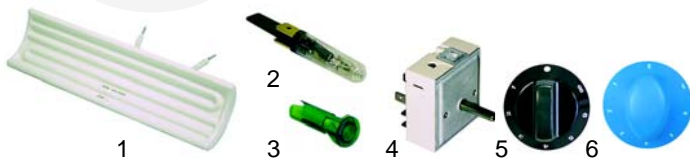

Abb.	Best.-Nr.	Beschreibung	Gerätetyp	Ver.-Nr.
1	540259	Auslaufhahn	BM35E,	0080
2	514027	Hebel	BM70E,	00336
3	110704	Griff	BM35E7,	00329
4	514006	Auslaufrohr	BM70E7	00079

Frittenwärmer (Elektro)

Abb.	Best.-Nr.	Beschreibung	Gerätetyp	Ver.-Nr.
1	415103	650W/230V	SP35E	00288
1	415104	1000W/230V	SP35E7	01098
2	359132	Signalelement		00052
3	359123	Einsteckfassung	SP35E, SP35E7	00053
4	380015	Energieregler		6501
5	110708	Knebel	SP35E	00287
6	110937	Knebel	SP35E7	01070