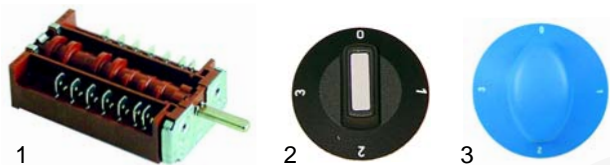

T

Passend für Techninox

Abb.	Best.-Nr.	Beschreibung	Gerätetyp	V.-Nr.
1	345765	Schalter		01071
2	110232	Knebel	CP35 (ab 9/2003)	-
3	110944	Knebel	CP_E7	01249

Nudelkocher (Mechanik)

Abb.	Best.-Nr.	Beschreibung	Gerätetyp	V.-Nr.
1	514034	Auslaufhahn		00579
2	514035	Einlaufhahn	Universal	00583