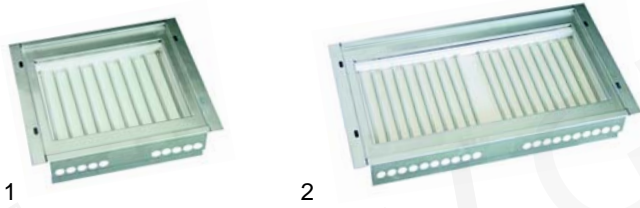

Salamander (Elektronik)

Abb.	Best.-Nr.	Beschreibung	Gerätetyp	Vergl.-Nr.
1	416655	2000W/230V	QSE40	01029
2	416656	4000W/230V	QSE60	01030