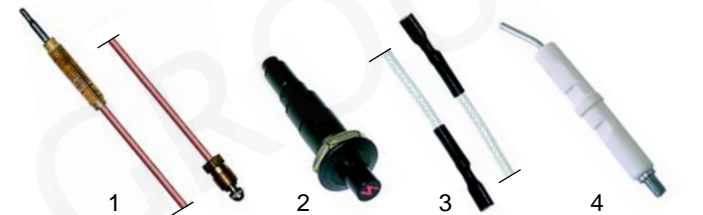

Abb.	B.-Nr.	Beschreibung	Gerätetyp	V.-Nr.
1	101001	Zündgruppe	PF70GG/105GG,	00862
2	350036	Zeituhr	PF5GG, PPF5GG,	00570
3	110706	Knebel	PFL5GG, PPFL5GG	00494

Abb.	B.-Nr.	Beschreibung	Gerätetyp	V.-Nr.
1	105406	Brenner		01134
2	101172	Gasthermostat PEL25	PF70GG7, PFP70GG7,	01133
3	110939	Knebel	PPF70GG7	01152
4	100046	Zündbrenner		00119