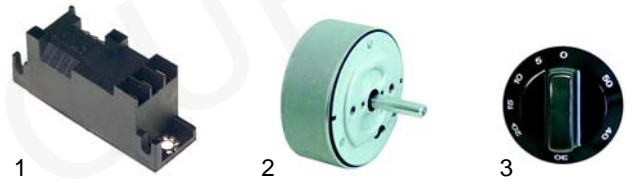

Abb.	B.-Nr.	Beschreibung	Gerätetyp	V.-Nr.
1	102060	Thermoelement, 1500mm, M8		00864
2	102067	Mutter, M8x1	PF70GG/105GG,	00865
3	100818	Zündkerze	PF5GG, PPF5GG,	00861
4	100174	Zündkabel	PFL5GG, PPFL5GG	00867