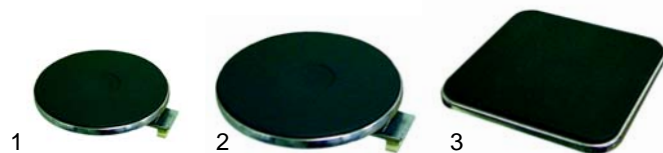

Abb.	B.-Nr.	Beschreibung	Gerätetyp	V.-Nr.
1	490014	1500W/230V-(180)	PC35E/70E, PF70E	00764
2	490016	2000W/230V-(180)		00290

Offene Kochstellen/Glühplatten (Gas)

Abb.	B.-Nr.	Beschreibung	Gerätetyp	V.-Nr.
1	105398	Brenner	PPC70G7, PPF70GG7	01161
2	105399	Düsenträger		00414
3	101095	Gashahn		50014
4	110935	Knebel		01153