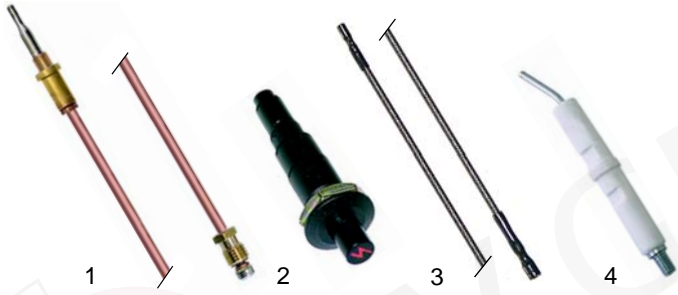

Abb.	B.-Nr.	Beschreibung	Gerätetyp	V.-Nr.
1	102121	Thermoelement, 600mm		00363
2	100009	Piezozünder	ETL35G, FTR35G, FTC35G, FTL70G,	00128
3	100018	Zündkabel	FTR70G, FTC70G	00123
4	100706	Zündkerze		00120