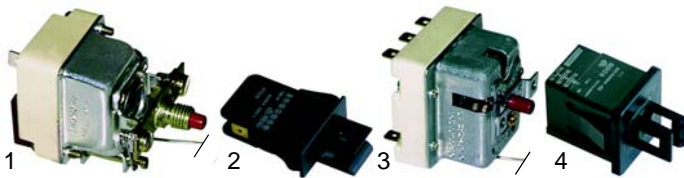

Abb.	Best.-Nr.	Beschreibung	Gerätetyp	Vergl.-Nr.
1	375256	Thermostat, 3-polig		00064
2	550060	Bügel	FR6 (400V),	
3	300002	Vorsatzschalter	FR7 (400V)	00070
4	110702	Knebel		00035

Abb.	Best.-Nr.	Beschreibung	Gerätetyp	Vergl.-Nr.
1	970188	Korb	FR4	00024
2	970194	Korb	FR6	00055
3	970147	Korb	FR7	00076