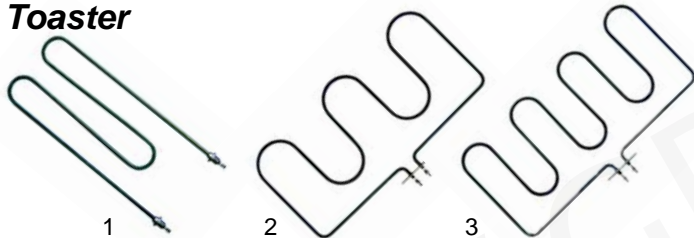

Toaster

Abb.	Best.-Nr.	Beschreibung	Gerätetyp	Vergl.-Nr.
1	415281	1000W/230V	TE3, TE6	00006
2	415280	1000W/230V	TSP	00171
3	415279	1500W/230V	TS1, TS2	00613

Abb.	Best.-Nr.	Beschreibung	Gerätetyp	Vergl.-Nr.
1	301003	Schalter	TE3, TS1, TS2	04702, 00021
2	301036	Schutzhaube		-
3	350032	Timer, 15min	TE3, TSP, TS1, TS2	00022, 00713
4	110709	Knebel		00086, 01113