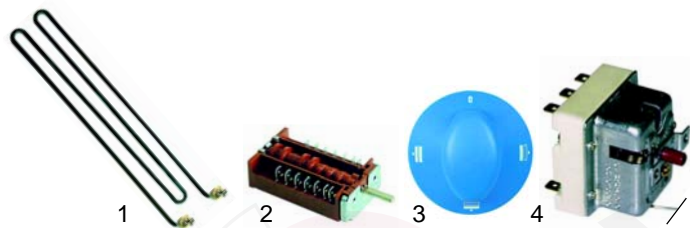

Abb.	B.-Nr.	Beschreibung	Gerätetyp	V.-Nr.
1	359718	Backofenlampe, kpl.	PF70G/0, PF105G/0,	00805
2	359610	Lampe	PFL105G/0, PFL5G/0,	00566
3	359709	Linsennippel	PPF5G/0, PPFL5G/0,	-
			PF70E/0	

Abb.	B.-Nr.	Beschreibung	Gerätetyp	V.-Nr.
1	416601	1000W/230V	PFR70E7, PFR105E7,	00775
2	345765	Schalter	PFS70E7, PFS105E7,	01071
3	110940	Knebel	PFL70E7, PF70G7,	01059
4	390142	Sicherheits thermostat	PF105G7	00305