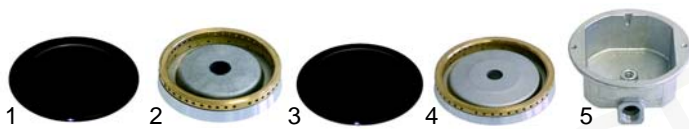

Bainmarie (Gas/Elektro)

ab Seite 11

Frittenwärmer (Elektro), Friteusen (Gas/Elektro)

ab Seite 12

Klein- und Einzelgeräte

ab Seite 14

Offene Kochstellen (Gas)

Abb.	Best.-Nr.	Beschreibung	Gerätetyp	V.-Nr.
1	104286	Brennerdeckel, 90mm	PC35G/70G/105G,	00373
2	104285	Brennergruppe, 90mm	PC5G, PP5G,	00372
3	104288	Brennerdeckel, 120mm	PF70GG/105GG,	00375
4	104287	Brennergruppe, 120mm	PFL70GG/105GG,	00374
5	104289	Brennertasse	PF5GG, PFL5GG,	00377