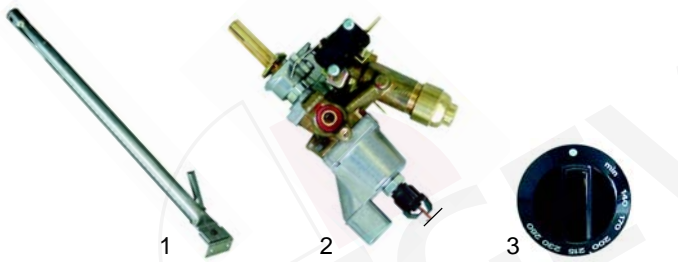

Abb.	B.-Nr.	Beschreibung	Gerätetyp	V.-Nr.
1	105405	Brenner		00882
2	101695	Gasthermostat	PFL70GG, PFL105GG,	00890
3	110938	Knebel	PFL5GG, PPFL5GG	00917