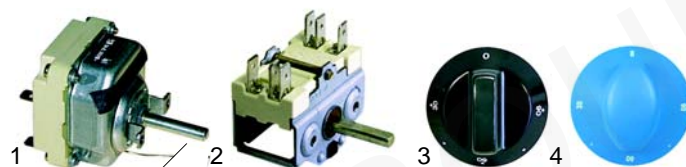

Abb.	Best.-Nr.	Beschreibung	Gerätetyp	Ver.-Nr.
1	375143	Thermostat	BM35E/70E,	00274
2	300001	Vorsatzschalter	BM35E7/70E7	00037
3	110712	Knebel	BM35E/70E	00268
4	110945	Knebel	BM35E7/70E7	01085