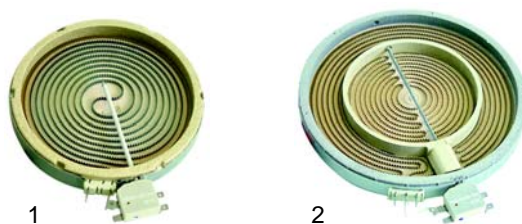

Offene Kochstellen/Ceran (Elektro)

Abb.	B.-Nr.	Beschreibung	Gerätetyp	V.-Nr.
1	100018	Zündkabel	PPC70G7, PPF70GG7	00123
2	100009	Piezozünder		00128

Abb.	B.-Nr.	Beschreibung	Gerätetyp	V.-Nr.
1	490117	1800W/230V, 1-kreisig	PCC35E/70E, PFC70E,	00931
2	490118	2400/230V, 2-kreisig	PF70E7	00932

Abb.	B.-Nr.	Beschreibung	Gerätetyp	V.-Nr.
1	380015	Energieregler, 1-kreisig		00937
2	380027	Energieregler, 2-kreisig		00938
3	110708	Knebel	650 Serie, 700 Serie,	00287
4	110937	Knebel	PCC35E/70E, PFC70E,	01070
5	359132	Signalelement	PFC70E7	00052
6	359123	Einsteckfassung		00053