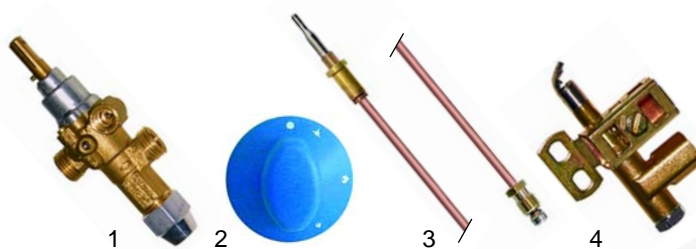

Abb.	B.-Nr.	Beschreibung	Gerätetyp	V.-Nr.
1	101396	Gashahn	PC35G/70G/105G,	00369
2	110710	Knebel	PC5G, PP5G,	00401
3	102121	Thermoelement, 600mm	PF70GG/105GG,	00367

Abb.	B.-Nr.	Beschreibung	Gerätetyp	V.-Nr.
1	105394	Brennerdeckel, 7,2kW	PC35G7/70G7/105G7,	01149
2	105395	Brennertasse	PCP70G7/105G7,	01146
3	105396	Brennerhalter	PF70G7/667,	01137
4	105397	Mischhülse	PF105G7/GG7,	01143