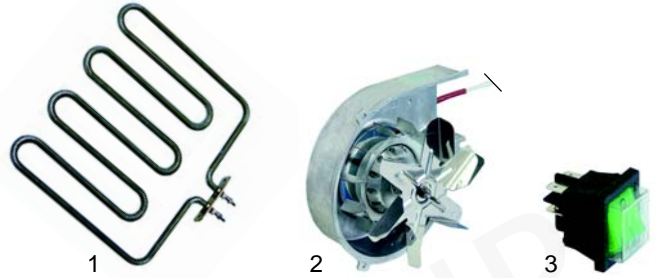

Wärmeschränke

Abb.	Best.-Nr.	Beschreibung	Gerätetyp	Vergl.-Nr.
1	415622	2000W/230V	EV16	00109
2	601103	Motor, kpl		00229 + 00228
3	345981	Schalter		00200

Abb.	Best.-Nr.	Beschreibung	Gerätetyp	Vergl.-Nr.
1	375143	Thermostat		00274
2	110712	Knebel		00268
3	359659	Lampe, kpl.		00275