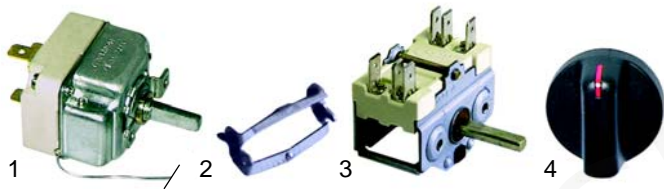

Friteusen

Abb.	Best.-Nr.	Beschreibung	Gerätetyp	Vergl.-Nr.
1	415282	2200W/23V	FR4, FR4+4	00049
2	415283	3000W/230V		00054
3	415284	3400W/230V		FR6, FR7 (3,4kW)

Abb.	Best.-Nr.	Beschreibung	Gerätetyp	Vergl.-Nr.
1	415285	1200W/230V	FR6, FR7 (3,6kW)	00073
2	415286	1500W/230V		00075
3	415287	2000W/230V		FR6, FR7 (6,0kW)