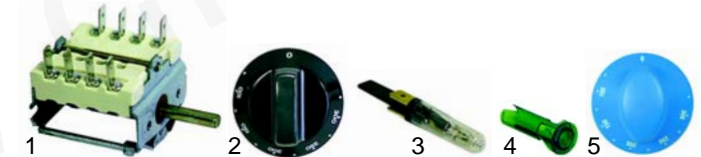

Abb.	B.-Nr.	Beschreibung	Gerätetyp	V.-Nr.
1	415290	1300W/230V	FTL35E/0-1, FTR35E/0-1, FTC35E/0-1, FTL70E/0, FTR70E/0, FTC70E/0,	00286
2	390142	Sicherheitsthermostat, 3-polig	FTL55E7, FTR55E7, FTC55E7, FTC70E7, FTR70E7, FTC70E7	00305
3	375183	Thermostat, 3-polig		00285