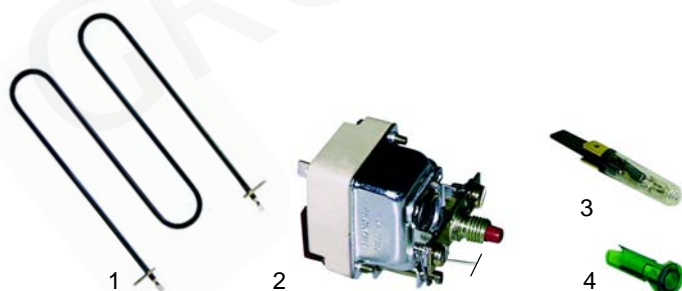

Bainmarie (Elektro)

Abb.	Best.-Nr.	Beschreibung	Gerätetyp	Ver.-Nr.
1	415293	1300W/230V	BM35E, BM70E,	00269
2	375250	Sicherheitsthermostat		00427
3	359132	Signalelement	BM35E7, BM70E7	00052
4	359123	Einsteckfassung		00053