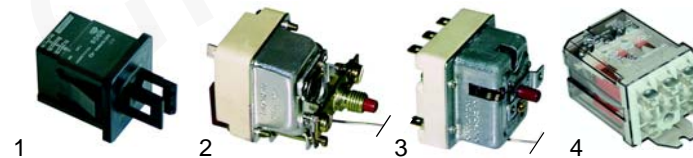

Abb.	Best.-Nr.	Beschreibung	Gerätetyp	Ver.-Nr.
1	416659	3000W/230V	FR35E/2, FR70E/2	00772
2	415291	2000W/230V	FR35E/0-1, FR35E7,	00282
			FR70E/0, FR70E7	
3	416660	3600W/230V	FRS35E7, FRS70E7	01276

Abb.	Best.-Nr.	Beschreibung	Gerätetyp	Ver.-Nr.
1	345127	Mikroschalter	Universal	00283
2	375254	Sicherheitsthermostat, 1-polig	FR_/2	00031
3	390113	Sicherheitsthermostat, 3-polig	FR_/0-1, FRS_/0	00063
4	380403	Relais		00774