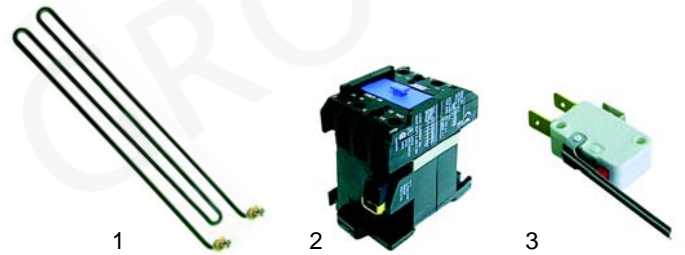

Abb.	Best.-Nr.	Beschreibung	Gerätetyp	V.-Nr.
1	416618	1650W/230V	GR35E7, GR70E7	01111
2	380204	Schutz		6208
3	345254	Mikroschalter		00204