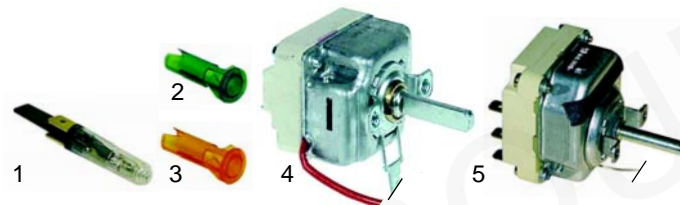

Abb.	Best.-Nr.	Beschreibung	Gerätetyp	Ver.-Nr.
1	416659	3000W/230V	FR35E/2, FR70E/2	00772
2	415291	2000W/230V	FR35E/0-1, FR35E7,	00282
			FR70E/0, FR70E7	
3	416660	3600W/230V	FRS35E7, FRS70E7	01276

Abb.	Best.-Nr.	Beschreibung	Gerätetyp	Ver.-Nr.
1	345127	Mikroschalter	Universal	00283
2	375254	Sicherheitsthermostat, 1-polig	FR_/2	00031
3	390113	Sicherheitsthermostat, 3-polig	FR_/0-1, FRS_/0	00063
4	380403	Relais		00774