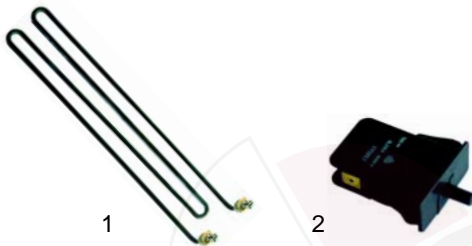

Rostbräter (Elektro)

Abb.	Best.-Nr.	Beschreibung	Gerätetyp	V.-Nr.
1	416601	1000W/230V	GR35E/2	00775
2	345285	Mikroschalter		00283