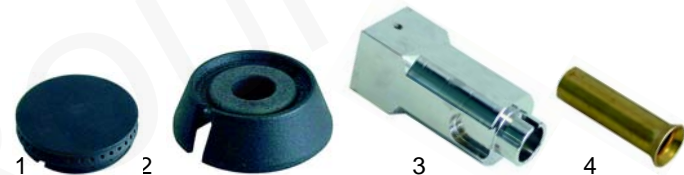

Bainmarie (Gas/Elektro)

ab Seite 11

Frittenwärmer (Elektro), Friteusen (Gas/Elektro)

ab Seite 12

Klein- und Einzelgeräte

ab Seite 14

Offene Kochstellen (Gas)

Abb.	Best.-Nr.	Beschreibung	Gerätetyp	V.-Nr.
1	104286	Brennerdeckel, 90mm	PC35G/70G/105G,	00373
2	104285	Brennergruppe, 90mm	PC5G, PP5G,	00372
3	104288	Brennerdeckel, 120mm	PF70GG/105GG,	00375
4	104287	Brennergruppe, 120mm	PFL70GG/105GG,	00374
5	104289	Brennertasse	PF5GG, PFL5GG,	00377