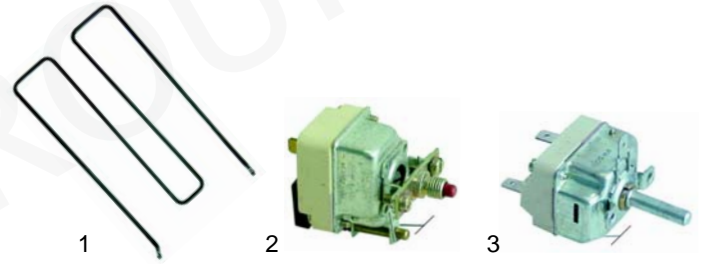

Grillplatten (Elektro)

Abb.	B.-Nr.	Beschreibung	Gerätetyp	V.-Nr.
1	416613	3000W/230V		00767
2	375324	Sicherheitsthermostat, 1-polig	FTL35E/2, FTR35/2, FTC35/2, FTL70E/2, FTR70E/2, FTC70E/2	00770
3	375327	Thermostat, 1-polig		00769