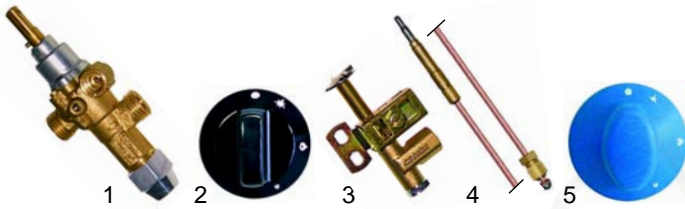

Abb.	B.-Nr.	Beschreibung	Gerätetyp	V.-Nr.
1	105483	Brenner		00539
2	211024	Lavasteinrost	GR35G/G7, GR70G/G7	00543
3	211025	Grillrost		00541

Passend für Techninox

Abb.	B.-Nr.	Beschreibung	Gerätetyp	V.-Nr.
1	101095	Gashahn		50014
2	110716	Knebel	GR35G/70G	00538
3	100043	Zündbrenner		00119
4	102041	Thermoelement, 600mm, M9x1		00118
5	110935	Knebel	GR75G7/70G7	01153