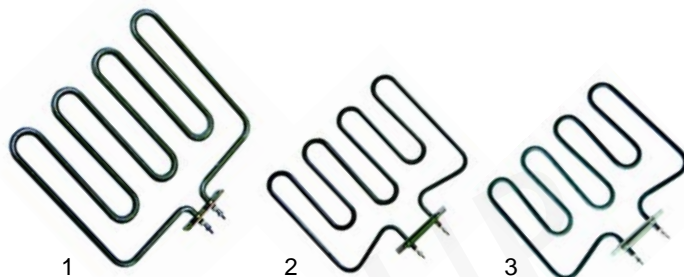

Abb.	Best.-Nr.	Beschreibung	Gerätetyp	Vergl.-Nr.
1	102041	Thermoelement, 600mm		00118
2	100706	Zündkerze	SG	00120
3	100018	Zündknebel		00123
4	100009	Piezozünder		00128

Salamander (Elektro)

Abb.	Best.-Nr.	Beschreibung	Gerätetyp	Vergl.-Nr.
1	415622	2000W/230V	SEL1, SEL2, SEF1, SEF2	00109
1	415349	2000W/400V		-
2	415620	2200W/230V	SE40	-
3	416653	2200W/230V		03804

Abb.	Best.-Nr.	Beschreibung	Gerätetyp	Vergl.-Nr.
1	415621	2200W/230V		-
1	415348	2200W/400V	SE60	-
2	416654	2200W/230V		03706
3	415625	1000W/230V	SE80	03708

Abb.	Best.-Nr.	Beschreibung	Gerätetyp	Vergl.-Nr.
1	380015	Energeregler		06501
2	110701	Knebel	SE40, SE60, SE80	06301
3	359031	Signallampe		06601
4	380204	Schütz	SE80	06208