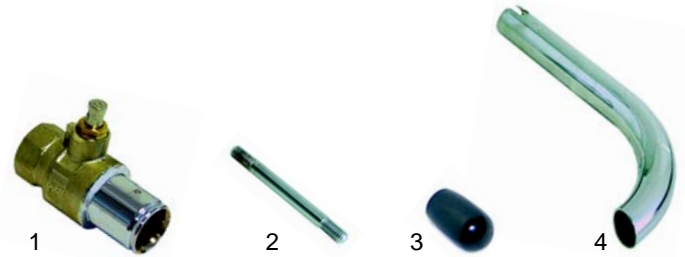

Abb.	Best.-Nr.	Beschreibung	Gerätetyp	V.-Nr.
1	380015	Energiregler		6501
2	110708	Knebel	GR35E/0-2, GR70E/0	00287
3	359132	Signalelement		00052
4	359123	Einsteckfassung		00053

Abb.	Best.-Nr.	Beschreibung	Gerätetyp	V.-Nr.
1	100009	Piezozünder	GR35G/G7, GR70G/G7	00128
2	100018	Zündkabel		00123
3	100706	Zündkerze		0120