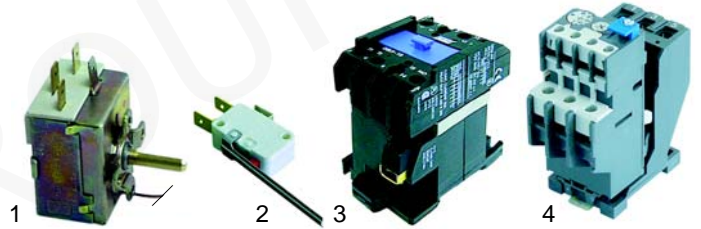

Abb.	Best.-Nr.	Beschreibung	Gerätetyp	Vergl.-Nr.
1	359710	Fassung	GC16	00218
2	359617	Quarzlampe		00217
3	693152	Glas		00213
4	345981	Schalter		00200

Abb.	Best.-Nr.	Beschreibung	Gerätetyp	Vergl.-Nr.
1	375318	Sicherheitsthermostat	GC16	00238
2	345107	Mikroschalter		00204
3	380204	Schütz		06208
4	380373	Überstromauslöser		00239