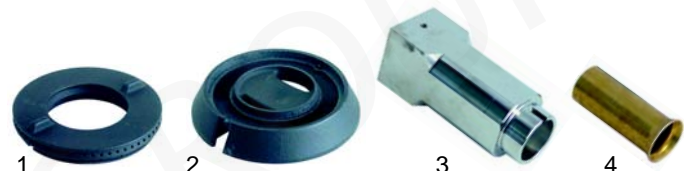

Abb.	B.-Nr.	Beschreibung	Gerätetyp	V.-Nr.
1	101396	Gashahn	PC35G/70G/105G,	00369
2	110710	Knebel	PC5G, PP5G,	00401
3	102121	Thermoelement, 600mm	PF70GG/105GG,	00367

Abb.	B.-Nr.	Beschreibung	Gerätetyp	V.-Nr.
1	105394	Brennerdeckel, 7,2kW	PC35G7/70G7/105G7,	01149
2	105395	Brennertasse	PCP70G7/105G7,	01146
3	105396	Brennerhalter	PF70G7/667,	01137
4	105397	Mischhülse	PF105G7/GG7,	01143