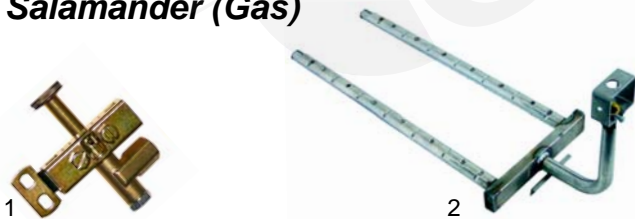

Abb.	Best.-Nr.	Beschreibung	Gerätetyp	Vergl.-Nr.
1	380015	Energeregler	TE6, TSP, TS1, TS2	06501, 00012
2	110701	Knebel		06301
3	359031	Signallampe	TE3, TE6	00011
4	380403	Relais	TS1, TS2, TSP	01213

Salamander (Gas)