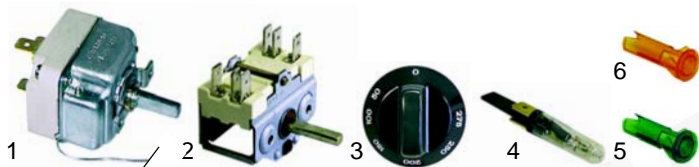

T

Passend für Techninox

Abb.	B.-Nr.	Beschreibung	Gerätetyp	V.-Nr.
1	375002	Thermostat		00569
2	300001	Vorsatzschalter	PF70G/0, PF105G/0,	00037
3	110707	Knebel	PFL105G/0, PFL5G/0,	00495
4	359132	Signallampe	PPF5G/0, PPFL5G/0,	00052
5	359123	Einsteckfassung	PF70E/0	00053
6	359124	Einsteckfassung		00319