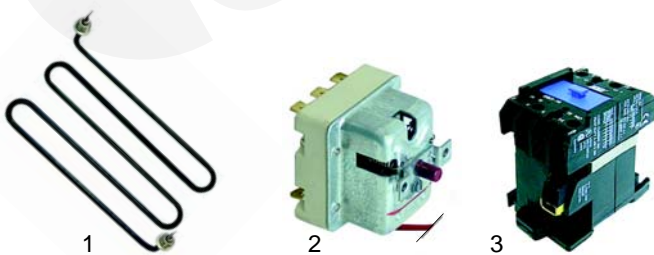

Bräter/Sudpfannen (Elektro)

Abb.	Best.-Nr.	Beschreibung	Gerätetyp	Ver.-Nr.
1	415292	1100W/230V	BR35E, BRS35E	000528
2	375328	Sicherheitsthermostat		1007
3	380204	Schütz		6208