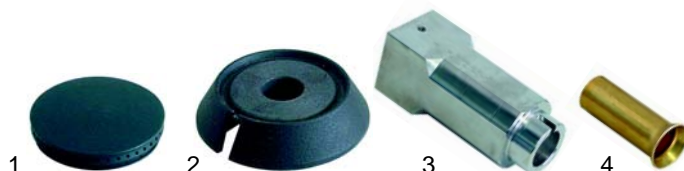

Abb.	Best.-Nr.	Beschreibung	Gerätetyp	V.-Nr.
1	105376	Brennerdeckel		00967
2	105377	Brennertasse	PC5G, PP5G,	00968
3	105378	Brennerhalter	PF5GG, PFL5GG,	00976
4	105379	Mischhülse	PPF5GG, PPFL5GG	00969