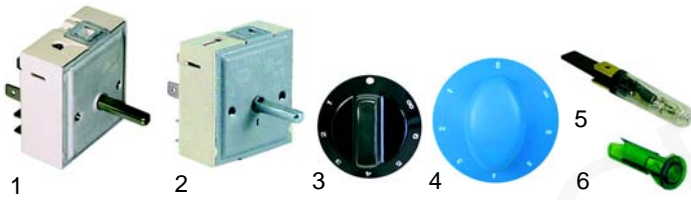

Offene Kochstellen/Ceran (Elektro)

Abb.	B.-Nr.	Beschreibung	Gerätetyp	V.-Nr.
1	100018	Zündkabel	PPC70G7, PPF70GG7	00123
2	100009	Piezozünder		00128

Abb.	B.-Nr.	Beschreibung	Gerätetyp	V.-Nr.
1	490117	1800W/230V, 1-kreisig	PCC35E/70E, PFC70E,	00931
2	490118	2400/230V, 2-kreisig	PF70E7	00932