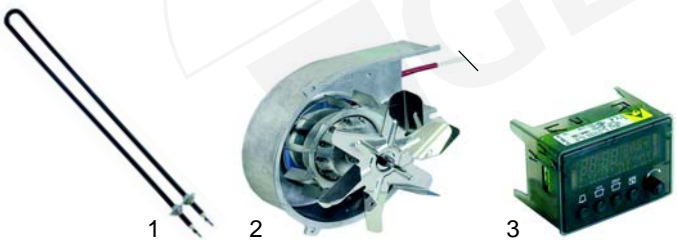

Abb.	B.-Nr.	Beschreibung	Gerätetyp	Vergl.-Nr.
1	345636	Schalter mit Potentiometer	QSE40	01028
2	110732	Knebel	QSE60	01011

Hähnchengrills

Abb.	Best.-Nr.	Beschreibung	Gerätetyp	Vergl.-Nr.
1	416657	1500W/230V	GC16	00243
2	601103	Motor/kpl.		00229 + 00228
3	360328	Schaltuhr		00240