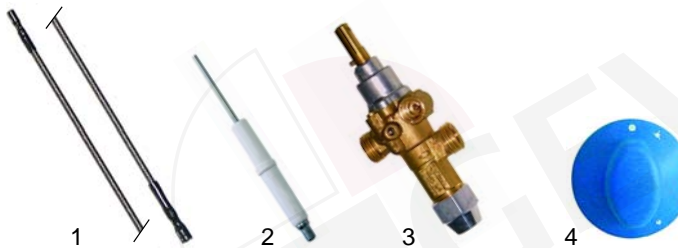

Abb.	B.-Nr.	Beschreibung	Gerätetyp	V.-Nr.
1	105408	Brenner		01164
2	100198	Zündbrenner	FTL35E7, FTR35E7, FTC35E7, FTL70E7,	01169
3	102121	Thermoelement, 400mm	FTR70E7, FTC70E7	00367
4	100009	Piezozünder		00128