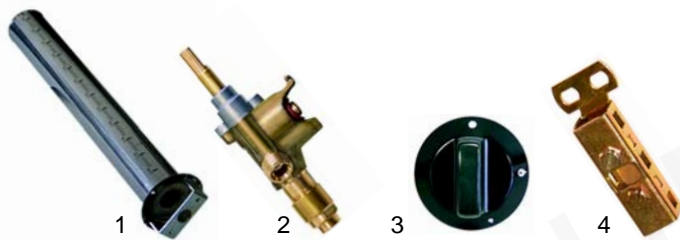

Abb.	B.-Nr.	Beschreibung	Gerätetyp	V.-Nr.
1	700006	Scharnier/rechts		01067
2	700007	Scharnier/links		01068
3	700001	Gegenstück	700-Serie	
4	900257	Dichtung		01061

Grillplatten (Gas)

Abb.	B.-Nr.	Beschreibung	Gerätetyp	V.-Nr.
1	104290	Brenner		00366
2	101396	Gashahn	ETL35G, FTR35G,	00369
3	110710	Knebel	FTC35G, FTL70G,	00401
4	100855	Halter	FTR70G, FTC70G	00411