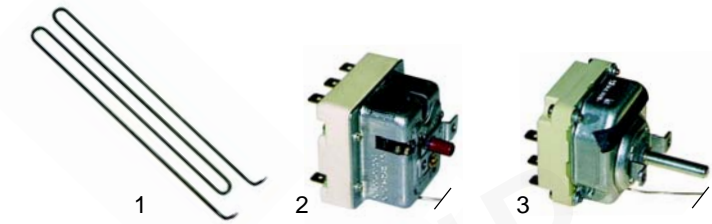

Grillplatten (Elektro)

Abb.	B.-Nr.	Beschreibung	Gerätetyp	V.-Nr.
1	416613	3000W/230V		00767
2	375324	Sicherheitsthermostat, 1-polig	FTL35E/2, FTR35/2, FTC35/2, FTL70E/2, FTR70E/2, FTC70E/2	00770
3	375327	Thermostat, 1-polig		00769