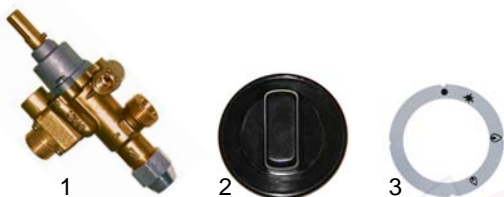

Abb.	Best.-Nr.	Beschreibung	Gerätetyp	Vergl.-Nr.
1	100046	Zündbrenner	SG_	00114
2	105427	Brenner		00117

Abb.	Best.-Nr.	Beschreibung	Gerätetyp	Vergl.-Nr.
1	101087	Gashahn		00126
2	110080	Knebel	SG_	00127
3	110082	Symbol		