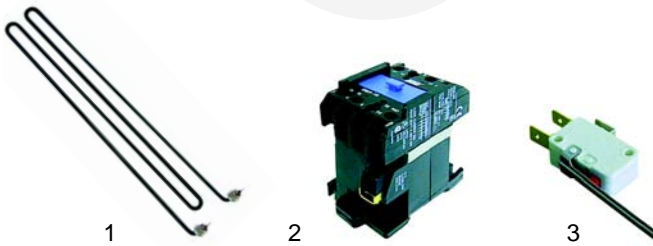

Abb.	Best.-Nr.	Beschreibung	Gerätetyp	V.-Nr.
1	415288	1350W/230V	GR35E/0, GR70E/0	00513
2	380204	Schutz		6208
3	345254	Mikroschalter		00204