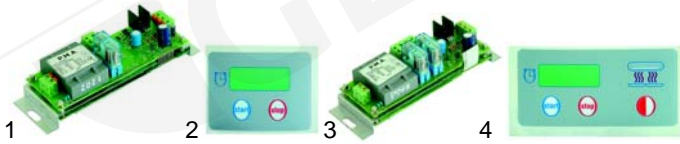

Abb.	Best.-Nr.	Beschreibung	Gerätetyp	Vergl.-Nr.
1	400952	Platine	QSE40	01014
2	693150	Frontfolie		01016
3	400953	Platine	QSE60	01015
4	693151	Frontfolie		01017