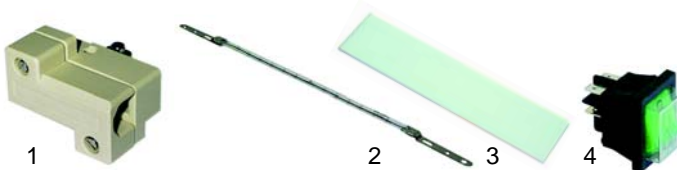

Abb.	B.-Nr.	Beschreibung	Gerätetyp	Vergl.-Nr.
1	345636	Schalter mit Potentiometer	QSE40	01028
2	110732	Knebel	QSE60	01011

Hähnchengrills

Abb.	Best.-Nr.	Beschreibung	Gerätetyp	Vergl.-Nr.
1	416657	1500W/230V	GC16	00243
2	601103	Motor/kpl.		00229 + 00228
3	360328	Schaltuhr		00240