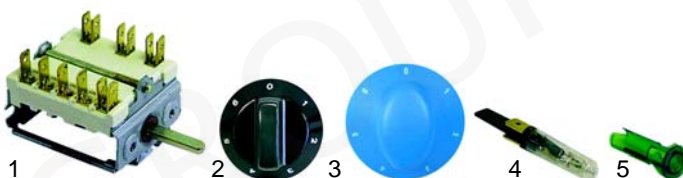

Abb.	B.-Nr.	Beschreibung	Gerätetyp	V.-Nr.
1	100046	Zündbrenner	PPC70G7,	00119
2	102121	Thermoelement, 600mm	PPF70GG7	00367
3	100706	Zündkerze		00120

Abb.	B.-Nr.	Beschreibung	Gerätetyp	V.-Nr.
1	300004	Siebentaktschalter		00291
2	110711	Knebel		00289
3	110936	Knebel	650 Serie, 700 Serie	01109
4	359132	Signalelement		00052
5	359123	Einsteckfassung		00053