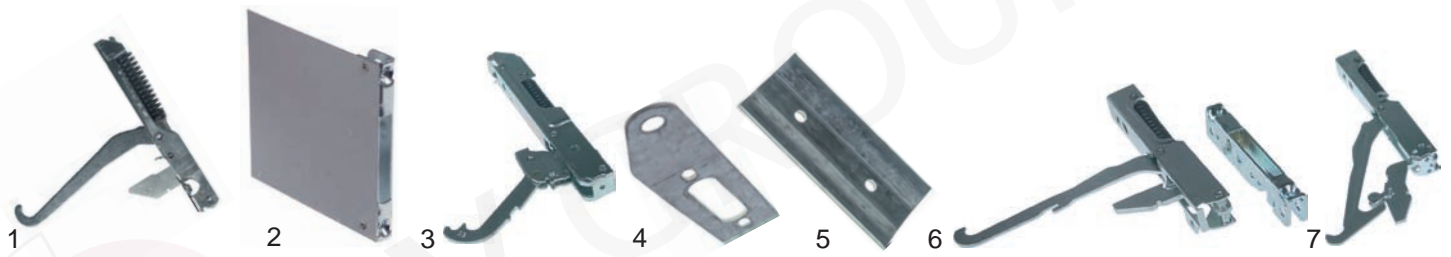

Mechanische Komponenten

Abb.	Bestell-Nr.	Beschreibung	Alfa 10	Alfa 10X	Alfa 10XA	Alfa 10XA3	Alfa 10XAB	Alfa 10XAK	Alfa 11	Alfa 11-1	Alfa 15	Alfa 15A	Alfa 15N	Alfa 15X	Alfa 20 bis 30.01.97	Alfa 20 ab 01.02.97	Alfa 20A bis 30.01.97	Alfa 20A ab 01.02.97	Alfa 20EB bis 30.01.97	Alfa 20EB ab 01.02.97	Alpha 20GB bis 30.01.97	Alpha 20GB ab 01.02.97	Alpha 20CX bis 30.01.97	Alpha 20CX ab 01.02.97	Alfa 21 bis 30.01.97	Alfa 21 ab 01.02.97	Alfa 21I bis 30.01.97	Alfa 21I ab 01.02.97	Vergleichs-Nr.
1	700675	Scharnier rechts	X	X	X	X	X	X																				931330288	
	700676	Scharnier links	X	X	X	X	X	X																				931330289	
2	700625	Gegenstück rechts	X	X	X										X	X	X	X	X	X	X	X	X	X	X	X	X	685970011	
	700633	Gegenstück links	X	X	X										X	X	X	X	X	X	X	X	X	X	X	X	X	685970012	
	700678	Gegenstück rechts					X	X	X																			685970026	
	700677	Gegenstück links					X	X	X																			685970027	
3	700623	Scharnier rechts/links							X	X																		931330805	
4	693945	Scharnier oben									X	X	X	X														071330429	
	693946	Scharnier unten									X	X	X	X														071330430	
5	693952	U-Platte							X	X	X	X																015730360	
6	700630	Scharniersatz rechts/links													X	X	X	X	X	X	X	X	X	X	X	X		931330088+ 931330089 931330128+ 931330129 691330361	
7	700624	Scharnier rechts/links													X	X	X	X	X	X	X	X	X	X	X	X	X	931330461	