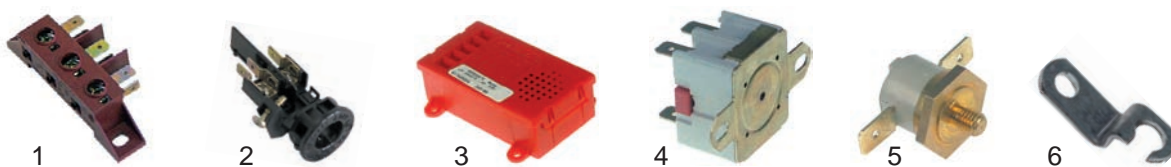

Elektrische Komponenten

Abb.	Bestell-Nr.	Beschreibung	Alfa 10	Alfa 10X	Alfa 10XA	Alfa 10XA3	Alfa 10XAB	Alfa 10XAK	Alfa 11	Alfa 11-1	Alfa 15	Alfa 15A	Alfa 15N	Alfa 15X	Alfa 20	Alfa 20A	Alfa 20EB	Alpha 20GB	Alpha 20GX	Alfa 21	Alfa 211	Alfa 25	Alfa 30	Alfa 30A	Alfa 30B	Alfa 30F	Alpha 30K	Alfa 30N	Vergleichs-Nr.
1	550278	Klemmleiste	X	X											X	X	X	X	X	X	X	X	X	X	X				825170033
2	550356	Klemmleiste			X	X	X	X			X	X	X	X												X	X		825170162
3	350109	Summer			X	X		X																		X	X		817620004 817620001
4	390531	Sicherheits-thermostat		X				X	X	X																			818730541
5	390533	Thermostat 160°C									X	X	X	X									X	X	X	X	X		818730332
6	693953	Feder									X	X	X	X									X	X	X	X	X	X	018250313