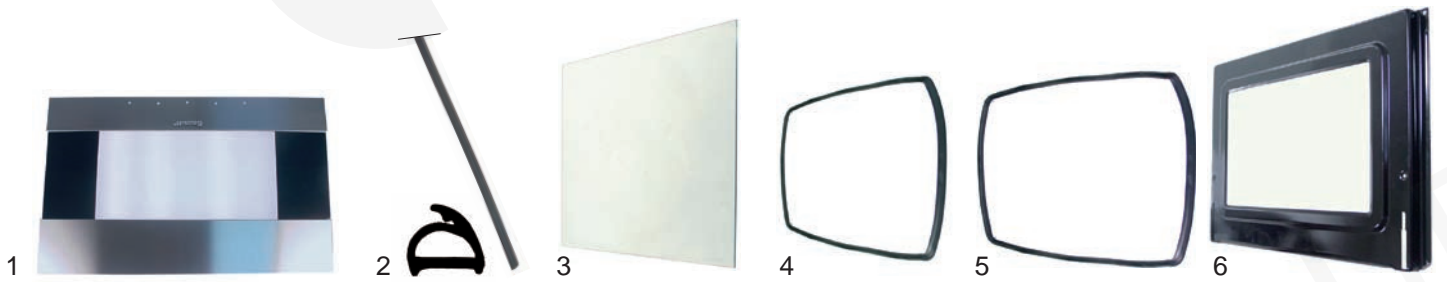

*nicht mehr lieferbar

Abb.	Bestell-Nr.	Beschreibung	Alfa 30	Alfa 30A	Alfa 30B	Alfa 30F	Alfa 30K	Alfa 30N	Alfa 30T	Alfa 30V	Alfa 30X	Alfa 30XA	Alfa 30XG	Alfa 30XHT	Alfa 30XM	Alfa 31	Alfa 31A	Alfa 31B	Alfa 31BHT	Alfa 31DA	Alfa 31F	Alfa 31K	Alfa 31N	Alfa 31P	Alfa 31S	Alfa 31T	Alfa 31V	Alfa 31V1	Vergleichs-Nr.
1	693858	Türvorderteil komplett	X	X	X	X	X	X	X	X	X	X	X	X	X	X	X	X	X	X	X	X	X	X	X	X	X	X	692530804 692530851
2	900626	Fensterdichtung	X	X	X	X	X	X	X	X	X	X	X	X	X														754130427
3	693964	Glasscheibe innen	X	X	X	X	X	X	X	X	X	X	X	X	X														772530771
4	900606	Türdichtung	X	X	X		X	X	X	X	X			X															754130519
5	900607	Türdichtung				X	X						X	X	X	X	X	X	X	X	X	X	X	X	X	X	X	X	754130861
6	693974	Türinnenteil komplett														X	X	X	X	X	X	X	X	X	X	X	X	X	692050424