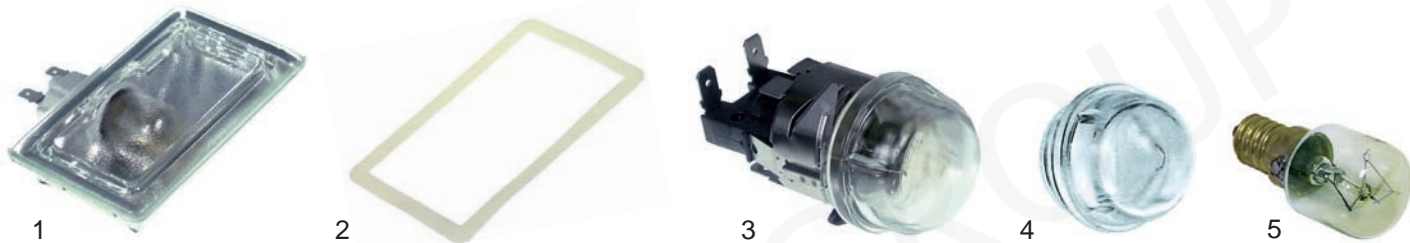

Abb.	Bestell-Nr.	Beschreibung	Alfa 40GB	Alfa 40GX	Alfa 41	Alfa 41A	Alfa 41B	Alfa 41AM	Alfa 41DA	Alfa 41F	Alfa 41FR	Alfa 41G	Alfa 41N	Alfa 41P	Alfa 41S	Alfa 41SAM	Alfa 41T	Alfa 41V1	Alfa 41VEK	Alfa 41XE	Alfa 41XEN	Alfa 50X	Alfa 51X	Alfa 51XGN	Alfa 55X	Alfa 61X	Alfa 100X	Alfa 130X	Vergleichs-Nr.	
1	359695	Backofenlampe 25W komplett	X	X	X	X	X	X	X	X	X	X	X	X	X	X	X	X	X	X	X	X					X	X	X	696050052 696050051 696050018 696050025
2	359934	Backofenlampe 25W komplett																					X	X	X				696050082	
3	359942	Linsenabdeckung	X	X																		X								
	359610	Backofenlampe 15W	X	X																		X	X	X					824610198 824610072 824610591 824610092	
4	359612	Backofenlampe 25W	X	X	X	X	X	X	X	X	X	X	X	X	X	X	X	X	X	X	X	X	X	X	X	X	X	X	824610204 824610176	