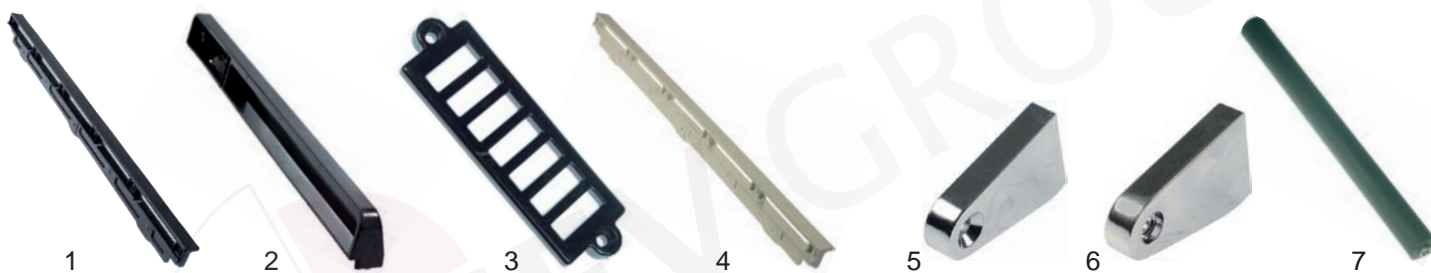

Abb.	Bestell-Nr.	Beschreibung	Alfa 10	Alfa 10X	Alfa 10XA	Alfa 10XA3	Alfa 10XAB	Alfa 10XAK	Alfa 11	Alfa 11-1	Alfa 15	Alfa 15A	Alfa 15N	Alfa 15X	Vergleichs-Nr.
1	693951	Konsole rechts/links	X	X	X	X	X	X							878411199 878411296
2	693959	Griffstange	X	X	X	X	X	X							174930372
3	693848	Türgriff							X	X					184931004
4	693849	Konsole oben rechts									X	X	X	X	878411348 878411458
5	693850	Konsole unten links									X	X	X	X	878411349 878411459
6	693851	Griffstange									X	X	X	X	174930427
7	700668	Verschluß							X	X	X	X	X		177690123