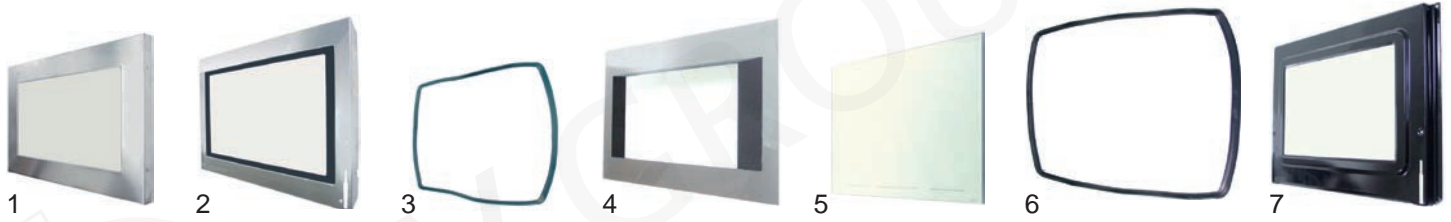

Abb.	Bestell-Nr.	Beschreibung	BU31XHT	BU315XV	Coven 70	Coven 70-1	DRY 50V	Vergleichs-Nr.
1	693858	Türvorderteil komplett	X					692530804 692530851
2	693974	Türinnenteil komplett	X			X		692050424
3	900607	Türdichtung	X	X	X	X		754130861
4	693976	Glasscheibe außen		X				692531169 692530876
5	691115	Türinnenteil komplett		X				682050676
6	900608	Türdichtung		X				754131105
7	693970	Glasscheibe außen			X	X		772530975
8	693966	Glasscheibe innen			X			772530875