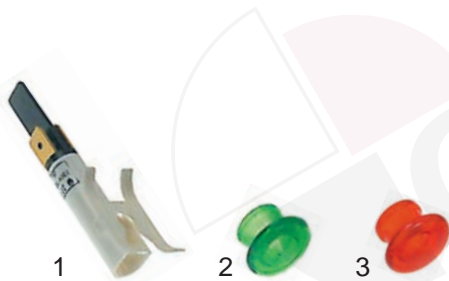

Abb.	Bestell-Nr.	Beschreibung	Alfa 10	Alfa 10X	Alfa 10XA	Alfa 10XA3	Alfa 10XAB	Alfa 10XAK	Alfa 11	Alfa 11-1	Alfa 15	Alfa 15A	Alfa 15N	Alfa 15X	Alfa 20	Alfa 20A	Alfa 20EB	Alpha 20GB	Alpha 20GX	Alfa 21	Alfa 21I	Alfa 25	Alfa 30	Alfa 30A	Alfa 30B	Alfa 30F	Alpha 30K	Alfa 30N	Vergleichs-Nr.	
1	359130	Signalelement klar	X	X	X	X	X	X			X	X	X	X															824610038 824610536	
	359132	Signalelement grün	X	X	X	X	X	X			X	X	X	X																824610129
2	359940	Einsteckfassung gelb	X	X	X	X	X	X																						763870045
3	359936	Einsteckfassung grün	X	X	X	X	X	X																						763870077
4	359278	Einsteckfassung gelb									X	X	X	X																763870044
5	359277	Einsteckfassung grün									X	X	X	X																763870038
6	359140	Signallampe gelb							X	X																				824610597
	359139	Signallampe grün							X	X																				824610596
	359818	Signalelement klar													X	X	X	X	X	X	X	X	X	X	X	X	X	X	X	824610124 824610243 824610190 824610226
	359817	Signalelement grün													X	X	X	X	X	X	X	X	X	X	X	X	X	X	X	824610125 824610505 824610191 824610140 824610244
9	359819	Linse grün													X	X	X	X	X	X	X	X	X	X	X	X	X	X	763870058	
10	359833	Linse rot													X	X	X	X	X	X	X	X	X	X	X	X	X	X	763870059	