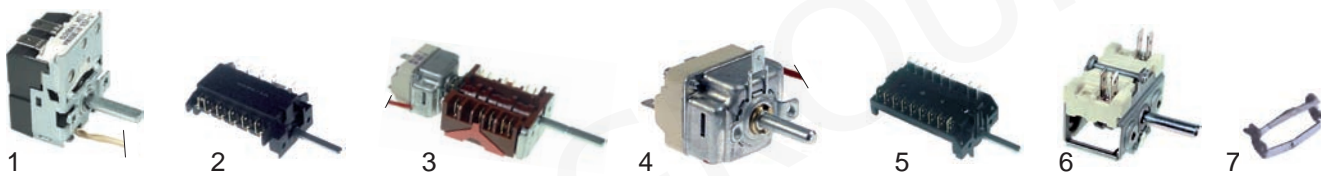

Abb.	Bestell-Nr.	Beschreibung	Alfa 41G	Alfa 41N	Alfa 41P	Alfa 41S	Alfa 41SAM	Alfa 41T	Alfa 41V1	Alfa 50X bis 01.08.02	Alfa 50X ab 02.08.02	Alfa 51X bis 01.08.02	Alfa 51X bis 01.07.03	Alfa 51X ab 02.07.03	Alfa 51XGN bis 01.07.03	Alfa 51XGN ab 02.07.03	Alfa 55X bis 01.08.02	Alfa 55X ab 02.08.02	Alfa 61X	Alfa 100X	Alfa 130X	Alfa 132X	Vergleichs-Nr.	
1	375811	Thermostat	X	X	X	X	X	X	X															818731175 818731124
2	375822	Thermostat								X	X					X								818730269
	375823	Thermostat								X	X	X	X	X		X								818731128
3	375815	Thermostat											X	X		X								818730616
4	375816	Thermostat																	X	X	X			818730176
5	300201	Vorsatzschalter	X	X	X	X	X	X	X															811730241
6	300204	Vorsatzschalter																		X	X			811730053
7	301242	Schalter								X	X	X	X	X	X	X	X	X						811730074
8	300202	Schalter																	X					811730316
9	301243	Schalter																		X				811730128
10	550060	Bügel	X	X	X	X	X	X	X												X	X		018290023