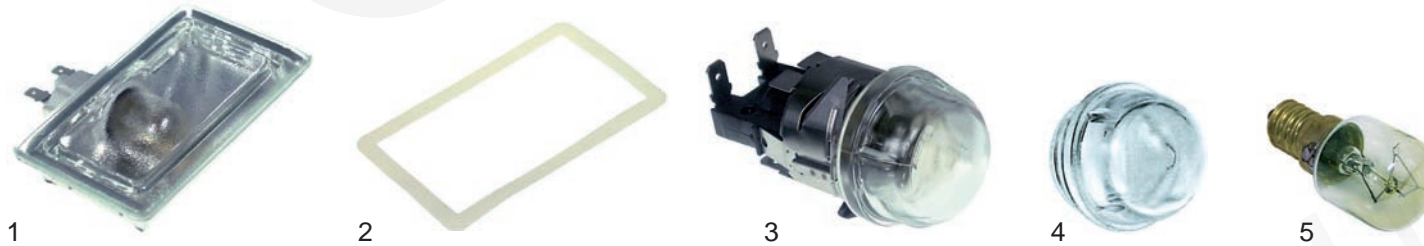

Abb.	Bestell-Nr.	Beschreibung	Alfa 132X	Alfa 135B1	Alfa 135BE	Alfa 135BV	Alfa 135VE	Alfa 135VM	Alfa 135X	Alfa 135X1	Alfa 135XB	Alfa 135XE	Alfa 135XM	Alfa 135XP	Alfa 135XV	Alfa 151X	Alfa 161X	Alfa 200X	Vergleichs-Nr.	
1	359696	Backofenlampe komplett		X	X	X	X	X	X	X	X	X	X	X	X	X	X	X		696050050
2	359697	Dichtung			X	X	X	X				X	X				X			754131162
3	359695	Backofenlampe 25W komplett		X																696050052
4	359942	Linsenabdeckung		X																
5	359612	Backofenlampe 25W	X	X	X	X	X	X	X	X	X	X	X	X	X	X	X	X		824610204 824610176