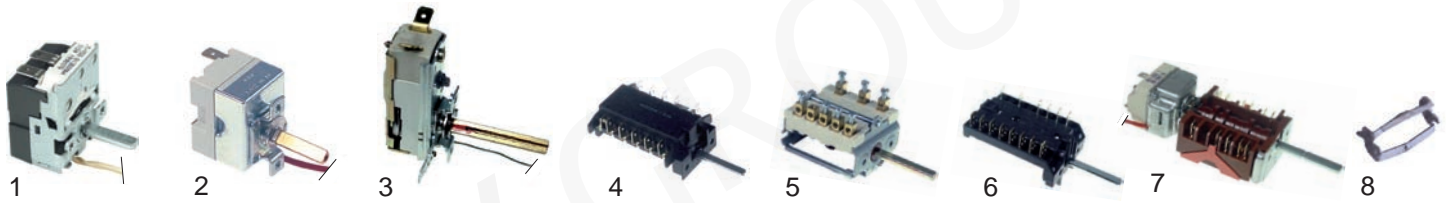

S

Passend für Smeg

Abb.	Bestell-Nr.	Beschreibung	Alfa 31P bis 01.04.04	Alfa 31P ab 02.04.04	Alfa 31S bis 01.04.04	Alfa 31S ab 02.04.04	Alfa 31T bis 01.04.04	Alfa 31T ab 02.04.04	Alfa 31V bis 01.04.04	Alfa 31V ab 02.04.04	Alfa 31V1 bis 02.04.04	Alfa 31V1 ab 03.04.04	Alfa 31X bis 01.04.04	Alfa 31X ab 02.04.04	Alfa 31XA bis 01.04.04	Alfa 31XA ab 02.04.04	Alfa 31XHT	Alfa 35	Alfa 35XA	Alpha 40GB	Alpha 40CX	Alfa 41	Alfa 41A	Alfa 41B	Alfa 41AM	Alfa 41DA	Alfa 41F	Alfa 41FR	Vergleichs-Nr.
1	375811	Thermostat	X	X	X	X	X	X	X	X	X	X	X	X	X	X						X	X	X	X	X	X	X	818731175 818731124
2	375816	Thermostat															X	X											818730176
3	375826	Thermostat																		X	X								818730265 818730193
4	300201	Vorsatzschalter	X	X	X	X	X	X	X	X	X	X	X	X	X	X						X	X	X	X	X	X	X	811730241
5	300204	Vorsatzschalter															X	X											811730053
6	301242	Schalter																		X	X								811730074
7	375829	Thermostat/ Schalter															X												691730184
8	550060	Bügel	X	X	X	X	X	X	X	X	X	X	X	X	X	X	X	X	X	X	X	X	X	X	X	X	X	X	018290023