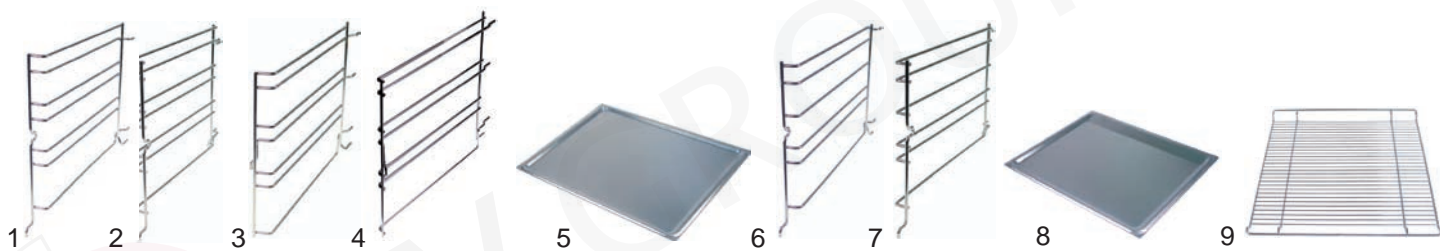

Abb.	Bestell-Nr.	Beschreibung	Alfa 31V	Alfa 31V1	Alfa 31X	Alfa 31XA	Alfa 31XE	Alfa 31XHT	Alfa 35	Alfa 35XA	Alpha 40GB	Alpha 40GX	Alfa 41	Alfa 41A	Alfa 41B	Alfa 41AM	Alfa 41DA	Alfa 41F	Alfa 41FR	Alfa 41G	Alfa 41N	Alfa 41P	Alfa 41S	Alfa 41SAM	Alfa 41T	Alfa 41V1	Alfa 41VEK	Alfa 41XE	Vergleichs-Nr.
1	693866	Rosthalter links	X																										848590430
2	693865	Rosthalter rechts	X																										848590431
3	693864	Rosthalter links	X	X	X	X	X	X					X	X	X	X	X	X	X	X	X	X	X	X	X	X	X	X	848590412 848590629
4	693863	Rosthalter rechts	X	X	X	X	X	X					X	X	X	X	X	X	X	X	X	X	X	X	X	X	X	X	848590411 848590630
5	693870	Backblech	X	X	X		X	X					X		X		X	X	X		X	X	X	X		X	X	X	050370240 050370251
6	693986	Rost																X											844090739
7	693981	Backblech				X								X	X										X				050370252
8	693868	Rosthalter links							X	X	X	X																	848590129 848590322
9	693867	Rosthalter rechts							X	X	X	X																	848590128 848590323
10	693871	Backblech							X																				050370086 050370277