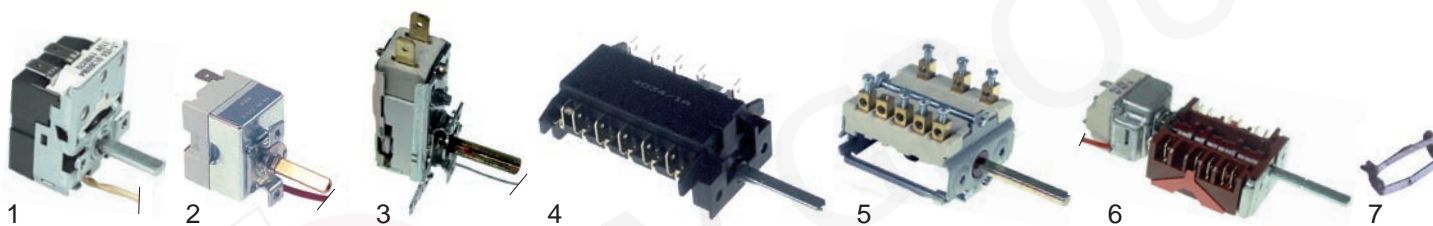

Komponenten für Bedienungsblenden

Abb.	Bestell-Nr.	Beschreibung	Alfa 10	Alfa 10X	Alfa 10XA bis 31.08.00	Alfa 10XA ab 01.09.00	Alfa 10XA3	Alfa 10XAB	Alfa 10XAK bis 31.08.00	Alfa 10XAK ab 01.09.00	Alfa 11	Alfa 11-1	Alfa 15 bis 09.01.00	Alfa 15 ab 10.01.00	Alfa 15A	Alfa 15N	Alfa 15X bis 09.01.00	Alfa 15X ab 20.02.01	Alfa 20	Alfa 20A	Alfa 20EB	Alpha 20GB	Alpha 20CX	Alfa 21	Alfa 211	Alfa 25	Alfa 30	Alfa 30A	Vergleichs-Nr.	
1	375824	Thermostat	X	X	X		X	X	X																					818730130
2	375812	Thermostat									X	X																		818730461
3	375816	Thermostat											X	X	X	X	X	X	X	X	X	X	X	X	X	X	X	X		818730176
4	301241	Vorsatzschalter	X	X	X		X	X	X				X	X	X	X														811730109
4	300204	Vorsatzschalter																	X	X	X	X	X	X	X	X	X	X		811730053
5	375828	Thermostat/ Schalter				X			X				X					X												691730200 691730183
6	550060	Bügel	X	X	X		X	X	X				X	X	X	X	X	X	X	X	X	X	X	X	X	X	X	X		018290023