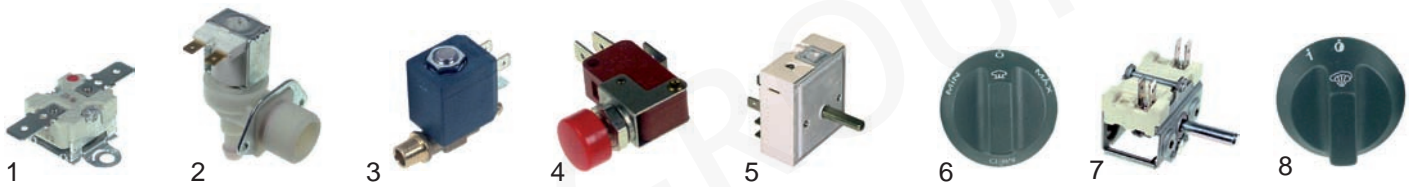

Abb.	Bestell-Nr.	Beschreibung	Alfa 200X	Alfa 200XM	Alfa 200XE	BU13XHT	BU135XV	Coven 70	Coven 70-1	DRY 50V	FOVP	RFF404	RFF404-1	RFF 404CB	RFF 504	RFT 644	RFT 744	RFT 844	RFT 844V	Vergleichs-Nr.
1	550411	Klemmleiste	X	X	X	X					X					X	X	X	X	825170081 825170029
2	350109	Summer	X	X		X	X				X					X	X	X	X	817620004 817620001
3	375228	Sicherheitsthermostat	X				X				X					X	X	X	X	818731004
4	390531	Sicherheitsthermostat			X	X	X	X	X					X	X	X				818730541 818731003
5	390570	Sicherheitsthermostat 160°C								X										818731025 818730567
6	301244	Schalter					X				X					X	X			811730166
7	390533	Thermostat 160°C										X								818730332
8	693953	Feder										X								018250313
9	346861	Mikroschalter									X					X		X	X	814490182
10	346864	Mikroschalter		X	X															814490072
11	345255	Mikroschalter	X																	814490424
12	346862	Mikroschalter					X													694490516
13	380964	Schütz	X	X	X	X	X			X					X	X	X	X		816850242 816850105
14	380690	Schütz	X	X		X				X					X	X	X	X		816850208
15	360359	Timer	X	X		X				X					X	X	X	X		816290374