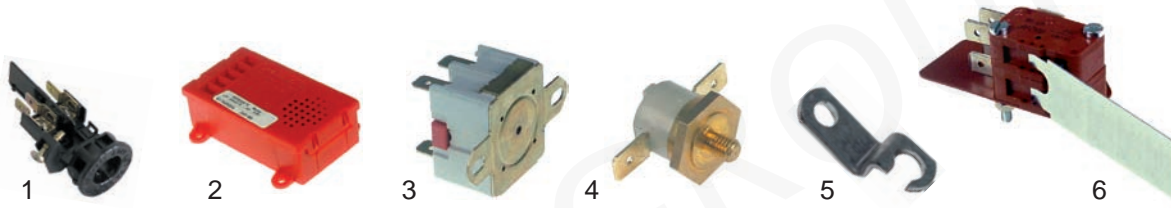

Elektrische Komponenten

Abb.	Bestell-Nr.	Beschreibung	Alfa 10	Alfa 10X	Alfa 10XA	Alfa 10XA3	Alfa 10XAB	Alfa 10XAK	Alfa 11	Alfa 11-1	Alfa 15	Alfa 15A	Alfa 15N	Alfa 15X	Alfa 20	Alfa 20A	Alfa 20EB	Alpha 20GB	Alpha 20GX	Alfa 21	Alfa 211	Alfa 25	Alfa 30	Alfa 30A	Alfa 30B	Alfa 30F	Alpha 30K	Alfa 30N	Vergleichs-Nr.
1	550278	Klemmleiste	X	X											X	X	X	X	X	X	X	X	X	X	X				825170033
2	550356	Klemmleiste			X	X	X	X			X	X	X	X												X	X		825170162
3	350109	Summer			X	X		X																		X	X		817620004 817620001
4	390531	Sicherheits-thermostat		X				X	X	X																			818730541
5	390533	Thermostat 160°C									X	X	X	X									X	X	X	X	X		818730332
6	693953	Feder									X	X	X	X									X	X	X	X	X	X	018250313