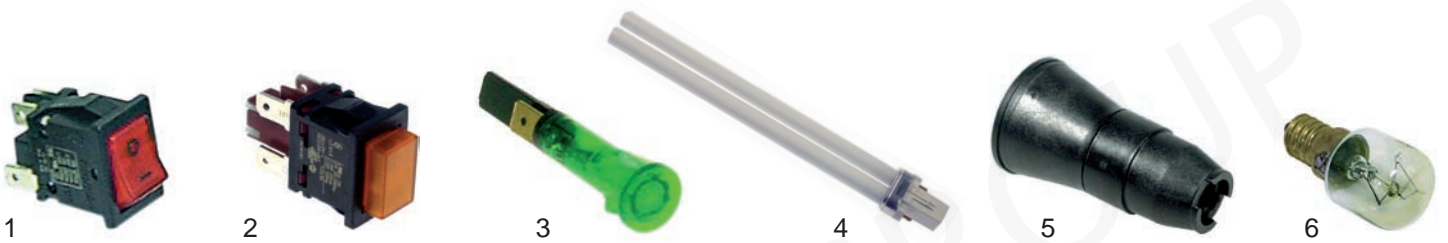

Passend für Smeg

Vitrinen

Abb.	Bestell-Nr.	Beschreibung	EP 30 R	EP 31 BU	EP 31 R	EP 31 RTL	EP 31 RLLG	EP 31 RG	EP 31 RGS	EP 41 R	EP 41 RG	EP 91 BU	EP 91 RL	Vergleichs Nr.
1	375827	Thermostat	X											818730556
2	112161	Knebel	X											764972441
3	380015	Energiregler		X	X	X	X	X	X	X	X	X	X	818731068
4	112162	Knebel		X	X	X	X	X	X	X	X	X	X	764974870 764975149
5	301003	Schalter	X											814490333
6	359818	Signalelement	X											824610138
7	359833	Linse	X											763870059

Abb.	Bestell-Nr.	Beschreibung	EP 30 R	EP 31 BU	EP 31 R	EP 31 RTL	EP 31 RLLG	EP 31 RG	EP 31 RGS	EP 41 R	EP 41 RG	EP 91 BU	EP 91 RL	Vergleichs Nr.
1	301067	Schalter		X	X	X	X	X	X	X	X	X	X	814490439
2	346542	Schalter/Licht		X								X	X	814490496
3	359139	Signallampe		X	X	X	X	X	X	X	X	X	X	824610574 814610691
4	359933	Lampe		X								X		824610640
5	359935	Fassung E14											X	826050153
6	359612	Lampe 25W											X	824610176