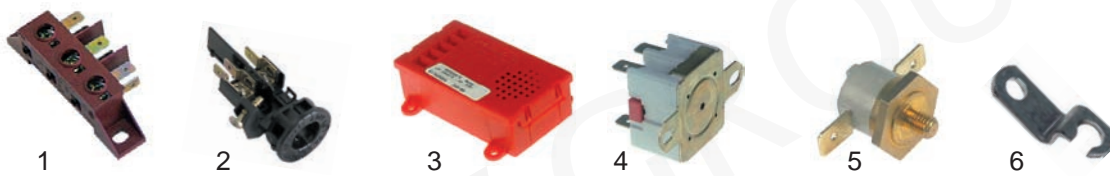

Abb.	Bestell-Nr.	Beschreibung	Alfa 100X	Alfa 130X	Alfa 132X	Alfa 130X	Alfa 132X	Alfa 135B1	Alfa 135BE	Alfa 135BV	Alfa 135VE	Alfa 135VM	Alfa 135X	Alfa 135X1	Alfa 135XB	Alfa 135XE	Alfa 135XM	Alfa 135XP	Alfa 135XV	Alfa 151X	Alfa 161X	Vergleichs-Nr.	
1	505212	Klemmleiste	X		X	X	X		X														825170088
2	550411	Klemmleiste	X		X	X	X	X	X	X	X	X	X	X	X	X	X	X	X	X	X	X	825170081 825170029
3	350109	Summer		X	X	X	X	X	X	X	X	X	X	X	X	X	X	X	X	X	X	X	817620004 817620001
4	375228	Sicherheitsthermostat						X	X	X	X	X	X	X	X	X	X	X	X	X	X	X	818731004
5	390531	Sicherheitsthermostat						X	X							X							818730541 818731003
6	301244	Schalter						X	X		X	X	X			X	X		X	X			811730166
7	346838	Mikroschalter						X	X	X						X	X				X		814490215
8	346863	Mikroschalter						X	X	X						X	X				X		694490661
9	346861	Mikroschalter	X	X	X		X	X			X	X	X			X	X		X	X	X		814490182
10	380964	Schütz					X	X	X	X	X	X	X	X	X	X	X	X	X	X	X	X	816850242 816850105
11	380690	Schütz					X	X	X	X	X	X	X			X	X	X	X	X	X		816850208
12	380701	Relais										X	X					X					816850187
13	390533	Thermostat 160°C		X	X	X																	818730332
14	693953	Feder		X	X	X																	018250313
15	401601	Platine		X	X																		811650151 811650155
16	360359	Timer					X	X	X	X	X	X	X	X	X	X	X	X	X	X	X		816290374