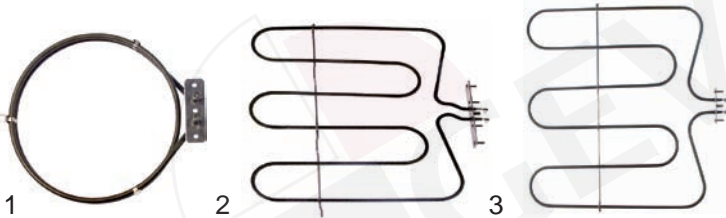

Heizkörper

Abb.	Bestell-Nr.	Beschreibung	Alfa 10 bis 26.10.06	Alfa 10 ab 27.10.06	Alfa 10X bis 26.10.06	Alfa 10X ab 27.10.06	Alfa 10XA	Alfa 10XA3	Alfa 10XAB	Alfa 10XAK	Alfa 11	Alfa 11-1	Alfa 15	Alfa 15A	Alfa 15N	Alfa 15X	Alfa 20	Alfa 20A	Alfa 20EB	Alpha 20GB	Alpha 20GX	Alfa 21	Alfa 211	Alfa 25	Alfa 30	Alfa 30A	Alfa 30B	Alfa 30F	Vergleichs-Nr.
	418535	2000W/ 230V	X	X	X	X	X	X	X	X			X	X	X	X													806890243 806890217 806890355 806890397 806890591 806890590
1	418507	2700W/ 230V									X	X																	806890449 806890589
	418508	2700W/ 230V															X	X	X	X									806890118 806890122 806890386
	418510	1700W/ 230V																X				X	X	X	X	X	X	X	806890232 806890274
2	418515	300W/ 230V																X				X	X	X	X	X	X	X	806890230 806890275
3	418541	600W/ 230V																X				X	X	X	X	X	X	X	806890231 806890276