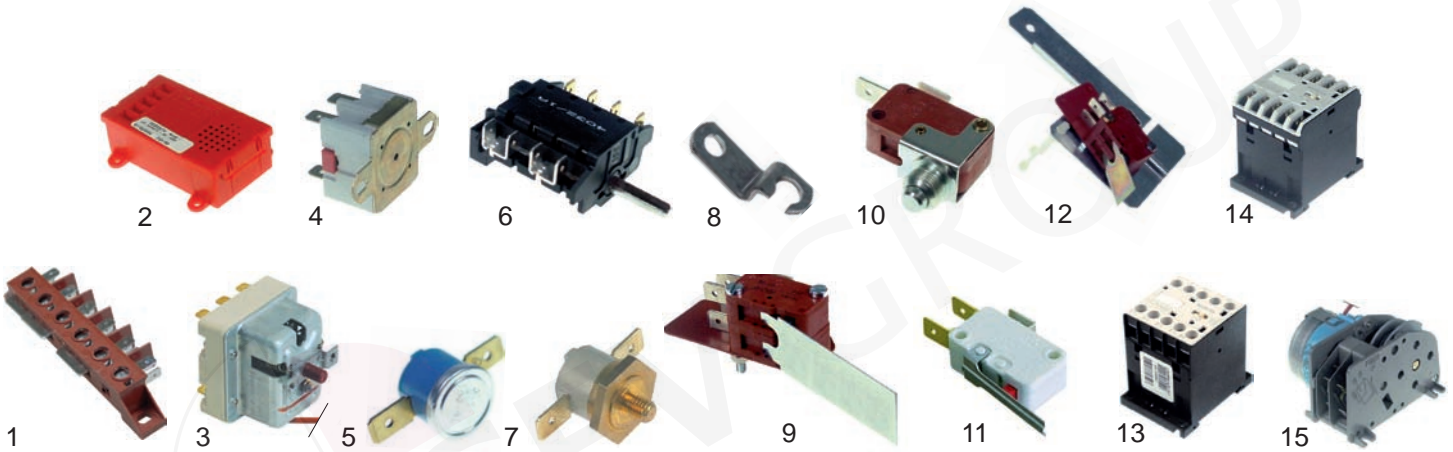

Abb.	Bestell-Nr.	Beschreibung	Alfa 35	Alfa 35XA	Alpha 40GB	Alpha 40GX	Alfa 41	Alfa 41A	Alfa 41B	Alfa 41AM	Alfa 41DA	Alfa 41F	Alfa 41FR	Alfa 41G	Alfa 41N	Alfa 41P	Alfa 41S	Alfa 41SAM	Alfa 41T	Alfa 41V1	Alfa 41VEK	Alfa 41XE	Alfa 41XEN	Alfa 50X	Alfa 51X	Alfa 51XGN	Alfa 55X	Alfa 61X	Vergleichs-Nr.
1	550278	Klemmleiste	X	X	X																							825170033	
2	550356	Klemmleiste																						X				825170162	
3	350109	Summer	X				X	X	X	X	X	X	X	X	X	X	X	X	X	X	X				X	X	X	817620004 817620001	
4	390531	Sicherheitsthermostat					X	X	X	X	X	X	X	X	X	X	X	X	X	X	X	X	X		X	X	X	818730541 818731003	
5	390533	Thermostat 160°C	X	X																				X		X	818730332		
6	693953	Feder	X	X																				X		X	018250313		