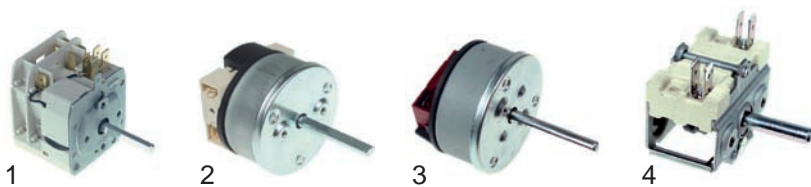

*nicht mehr lieferbar

Abb.	Bestell-Nr.	Beschreibung	Alfa 41F	Alfa 41FR	Alfa 41G	Alfa 41N	Alfa 41P	Alfa 41S	Alfa 41SAM	Alfa 41T	Alfa 41V1	Alfa 50X	Alfa 51X	Alfa 51XGN	Alfa 55X	Alfa 61X	Alfa 100X	Alfa 130X bis 28.02.97	Alfa 130X ab 01.03.97	Alfa 132X	Alfa 135B1	Alfa 135BV	Alfa 135VM	Alfa 135X	Alfa 135X1	Alfa 135XB	Alfa 135XM1	Alfa 135XP	Vergleichs-Nr.
1	350108	Zeitschalter 60min	X	X	X	X	X	X	X	X	X	X	X	X	X	X	X	X	X	X	X	X	X	X	X	X	X	X	818800079 818800147
2	350111	Zeitschalter 60min										X						X											948800080
3	360360	Zeitschalter 60min						X																					818800137
4	350177	Zeitschalter 14h															X												948800078 818600029
5	301240	Schalter für Befeuchtung									X											X	X						811730206