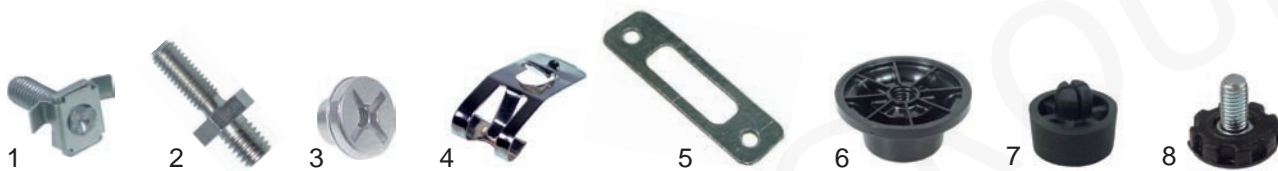

*nicht mehr lieferbar

Abb.	Bestell-Nr.	Beschreibung	Alpha 40GB	Alpha 40GX	Alfa 41	Alfa 41A	Alfa 41B	Alfa 41AM	Alfa 41DA	Alfa 41F	Alfa 41FR	Alfa 41G	Alfa 41N	Alfa 41P	Alfa 41S	Alfa 41SAM	Alfa 41T	Alfa 41V1	Alfa 41VEK	Alfa 41XE	Alfa 41XEN	Alfa 50X	Alfa 51X	Alfa 51XGN	Alfa 55X	Alfa 61X	Alfa 100X	Alfa 130X	Vergleichs-Nr.
1	693854	Schraube für Rosthalter			X	X	X	X	X	X	X	X	X	X	X	X	X	X	X	X	X	X	X	X	X	X	X	X	899370815 899370893
2	693950	Schraube für Rosthalter	X	X																									895550158
3	693853	Mutter für Rosthalter	X	X	X	X	X	X	X	X	X	X	X	X	X	X	X	X	X	X	X	X	X	X	X	X	X	X	893890095 873890148
4	550939	Fühlerklemme	X	X	X	X	X	X	X	X	X	X	X	X	X	X	X					X	X	X	X	X	X	X	075090116 895090304
5	550937	Dichtung für Heizkörper																				X					X	X	784130396
-	nml*	Dichtung für Heizkörper	X	X																		X							784130439
6	701082	Gerätefuß																									X	X	760330044
7	693947	Gerätefuß	X	X																		X							975770040
8	701079	Gerätefuß			X	X	X	X	X	X	X	X	X	X	X	X	X	X	X	X	X	X	X	X	X	X	X	X	975770151