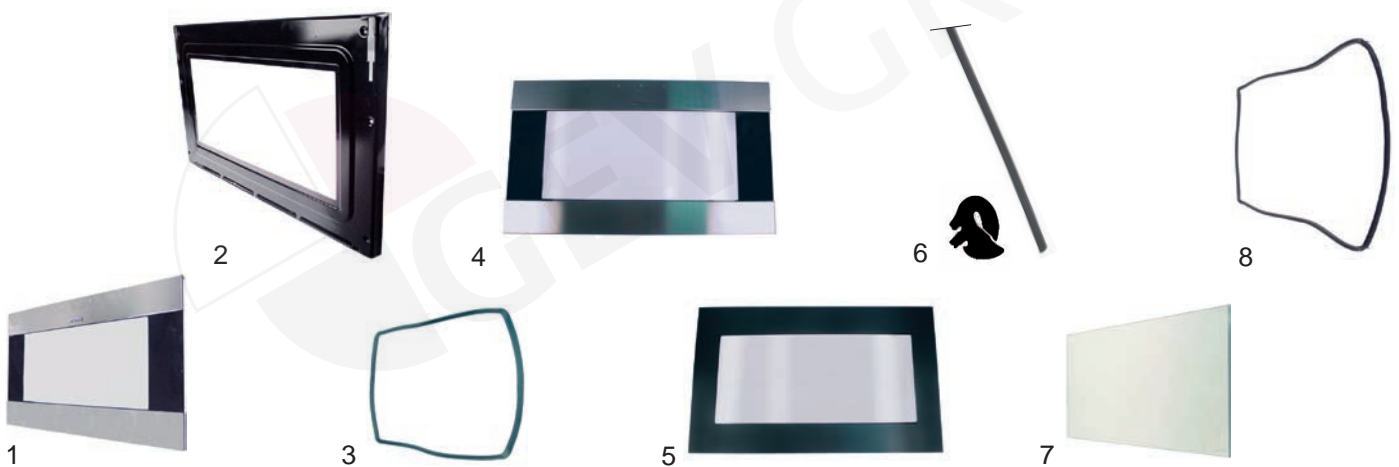

*nicht mehr lieferbar

Abb.	Bestell-Nr.	Beschreibung	Alfa 51X	Alfa 51XGN	Alfa 55X	Alfa 61X	Alfa 100X	Alfa 130X	Alfa 132X	Vergleichs-Nr.
1	693858	Türvorderteil komplett	X	X	X	X				692530804 692530851
2	693964	Glasscheibe innen			X					772530771
3	900607	Türdichtung	X	X	X	X				754130861
4	693974	Türinnenteil komplett	X	X	X	X				692050424
5	693976	Glasscheibe außen					X	X	X	692530876
6	900626	Fensterdichtung					X	X	X	754130476
7	693965	Glasscheibe innen					X	X	X	772530846
8	900627	Türdichtung					X	X	X	754130475