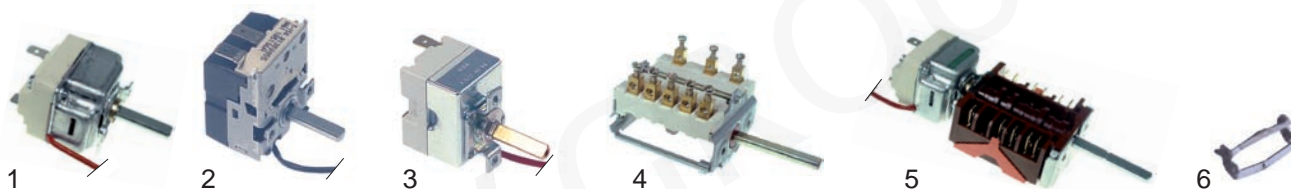

Komponenten für Bedienungsblenden

Abb.	Bestell-Nr.	Beschreibung	Alfa 10	Alfa 10X	Alfa 10XA bis 31.08.00	Alfa 10XA ab 01.09.00	Alfa 10XA3	Alfa 10XAB	Alfa 10XAK bis 31.08.00	Alfa 10XAK ab 01.09.00	Alfa 11	Alfa 11-1	Alfa 15 bis 09.01.00	Alfa 15 ab 10.01.00	Alfa 15A	Alfa 15N	Alfa 15X bis 09.01.00	Alfa 15X ab 20.02.01	Alfa 20	Alfa 20A	Alfa 20EB	Alpha 20GB	Alpha 20CX	Alfa 21	Alfa 211	Alfa 25	Alfa 30	Alfa 30A	Vergleichs-Nr.	
1	375824	Thermostat	X	X	X		X	X	X																					818730130
2	375812	Thermostat									X	X																		818730461
3	375816	Thermostat											X	X	X	X	X	X	X	X	X	X	X	X	X	X	X	X		818730176
4	301241	Vorsatzschalter	X	X	X		X	X	X				X	X	X	X														811730109
4	300204	Vorsatzschalter																	X	X	X	X	X	X	X	X	X	X		811730053
5	375828	Thermostat/ Schalter				X			X				X					X												691730200 691730183
6	550060	Bügel	X	X	X		X	X	X				X	X	X	X	X	X	X	X	X	X	X	X	X	X	X	X		018290023