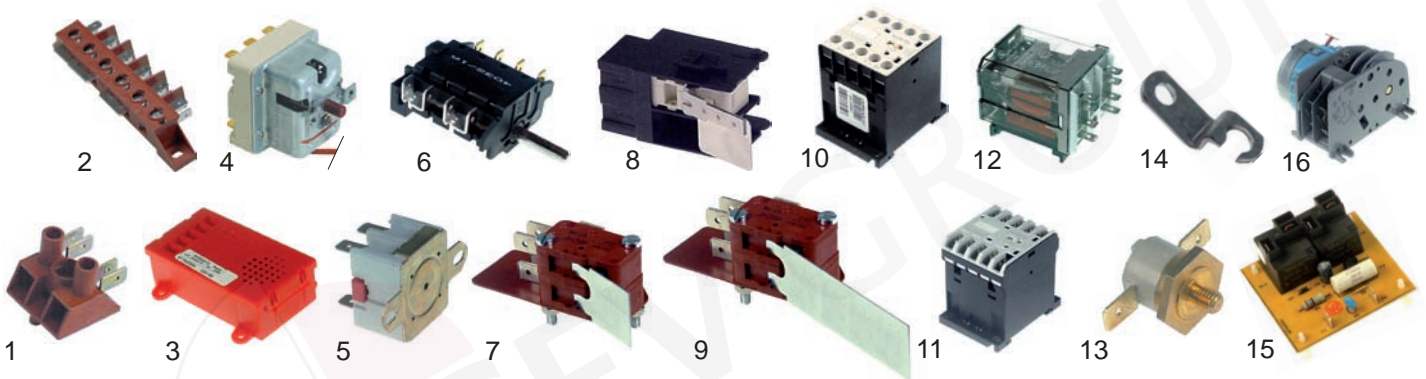

Elektrische Komponenten

Abb.	Bestell-Nr.	Beschreibung	Alfa 10	Alfa 10X	Alfa 10XA	Alfa 10XA3	Alfa 10XAB	Alfa 10XAK	Alfa 11	Alfa 11-1	Alfa 15	Alfa 15A	Alfa 15N	Alfa 15X	Alfa 20	Alfa 20A	Alfa 20EB	Alpha 20GB	Alpha 20GX	Alfa 21	Alfa 211	Alfa 25	Alfa 30	Alfa 30A	Alfa 30B	Alfa 30F	Alpha 30K	Alfa 30N	Vergleichs-Nr.
1	550278	Klemmleiste	X	X											X	X	X	X	X	X	X	X	X	X	X				825170033
2	550356	Klemmleiste			X	X	X	X			X	X	X	X												X	X		825170162
3	350109	Summer			X	X		X																		X	X		817620004 817620001
4	390531	Sicherheits-thermostat		X				X	X	X																			818730541
5	390533	Thermostat 160°C									X	X	X	X									X	X	X	X	X		818730332
6	693953	Feder									X	X	X	X									X	X	X	X	X	X	018250313

Abb.	Bestell-Nr.	Beschreibung	Alfa 30T	Alfa 30V	Alfa 30X	Alfa 30XA	Alfa 30XG	Alfa 30XHT	Alfa 30XM	Alfa 31	Alfa 31A	Alfa 31B	Alfa 31BHT	Alfa 31DA	Alfa 31F	Alfa 31K	Alfa 31N	Alfa 31P	Alfa 31S	Alfa 31T	Alfa 31V	Alfa 31V1	Alfa 31X	Alfa 31XA	Alfa 31XE	Alfa 31XHT	Vergleichs-Nr.
1	550356	Klemmleiste	X	X	X	X			X																		825170162
2	350109	Summer					X			X	X	X	X	X	X	X	X	X	X	X	X	X	X	X	X	X	817620004 817620001
3	390531	Sicherheits-thermostat								X	X	X	X	X	X	X	X	X	X	X	X	X	X	X	X	X	818730541 818731003
4	390533	Thermostat 160°C	X	X	X	X	X	X	X																		818730332
5	693953	Feder	X	X	X	X	X	X	X																		018250313
6	346861	Mikroschalter		X																	X						814490182