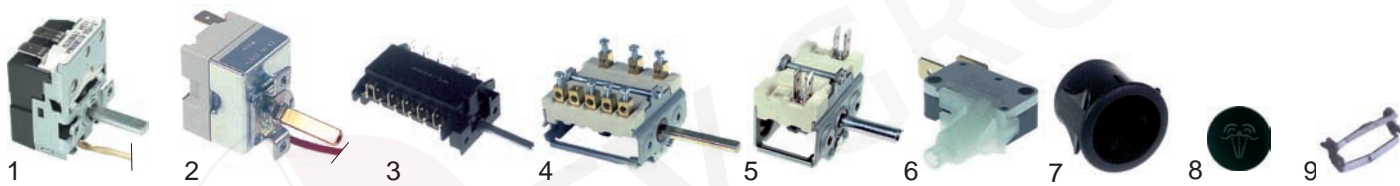

Abb.	Bestell-Nr.	Beschreibung	Alfa 135B1 bis 02.04.04	Alfa 135B1 ab 03.04.04	Alfa 135BV bis 02.04.04	Alfa 135BV ab 03.04.04	Alfa 135VM	Alfa 135X bis 01.04.04	Alfa 135X ab 02.04.04	Alfa 135X1 bis 01.04.04	Alfa 135X1 ab 02.04.04	Alfa 135XB bis 01.04.04	Alfa 135XB ab 02.04.04	Alfa 135XM	Alfa 135XP bis 01.04.04	Alfa 135XP ab 02.04.04	Alfa 135XV bis 01.04.04	Alfa 135XV ab 02.04.04	Alfa 151X	Alfa 161X	Alfa 200X bis 01.04.04	Alfa 200X ab 02.04.04	Alfa 200XM	BU131XHT	BU135XV bis 01.04.04	BU135XV ab 02.04.04	Coven 70 bis 01.04.04	Vergleichs-Nr.
1	375811	Thermostat	X	X	X	X	X	X	X	X	X	X	X	X	X	X	X	X	X	X	X	X	X	X	X	X	X	818731175 818731124
2	300201	Vorsatzschalter	X	X	X	X	X	X	X	X	X	X	X	X	X	X	X	X	X	X	X	X	X	X	X	X	X	811730241
3	375829	Thermostat/ Schalter																						X				691730184
4	375831	Thermostat																	X									818730033
5	300203	Schalter																	X	X								811730232
6	301240	Schalter für Befeuchtung			X	X	X										X	X			X	X	X		X	X		811730194 811730206
7	550060	Bügel	X	X	X	X	X	X	X	X	X	X	X	X	X	X	X	X	X	X	X	X	X		X	X	X	018290023