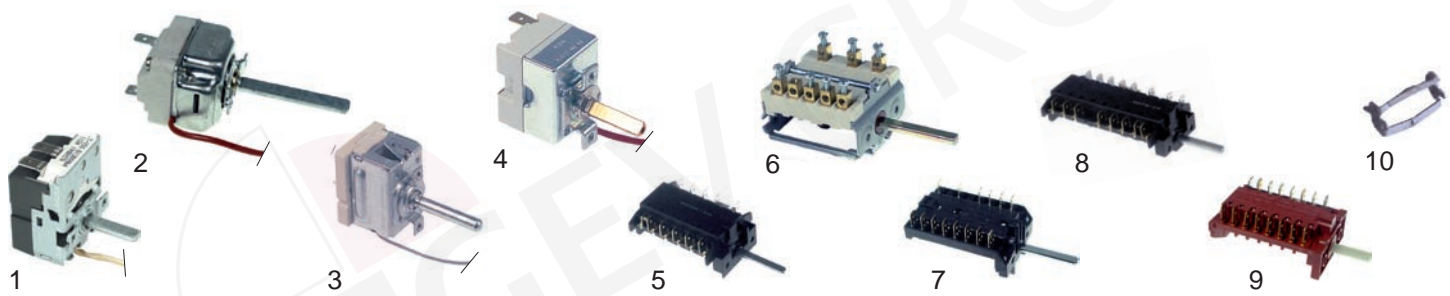

S

Passend für Smeg

Abb.	Bestell-Nr.	Beschreibung	Alfa 31P bis 01.04.04	Alfa 31P ab 02.04.04	Alfa 31S bis 01.04.04	Alfa 31S ab 02.04.04	Alfa 31T bis 01.04.04	Alfa 31T ab 02.04.04	Alfa 31V bis 01.04.04	Alfa 31V ab 02.04.04	Alfa 31V1 bis 02.04.04	Alfa 31V1 ab 03.04.04	Alfa 31X bis 01.04.04	Alfa 31X ab 02.04.04	Alfa 31XA bis 01.04.04	Alfa 31XA ab 02.04.04	Alfa 31XHT	Alfa 35	Alfa 35XA	Alpha 40GB	Alpha 40CX	Alfa 41	Alfa 41A	Alfa 41B	Alfa 41AM	Alfa 41DA	Alfa 41F	Alfa 41FR	Vergleichs-Nr.
1	375811	Thermostat	X	X	X	X	X	X	X	X	X	X	X	X	X	X						X	X	X	X	X	X	X	818731175 818731124
2	375816	Thermostat															X	X											818730176
3	375826	Thermostat																		X	X								818730265 818730193
4	300201	Vorsatzschalter	X	X	X	X	X	X	X	X	X	X	X	X	X	X						X	X	X	X	X	X	X	811730241
5	300204	Vorsatzschalter															X	X											811730053
6	301242	Schalter																		X	X								811730074
7	375829	Thermostat/ Schalter															X												691730184
8	550060	Bügel	X	X	X	X	X	X	X	X	X	X	X	X	X	X	X	X	X	X	X	X	X	X	X	X	X	X	018290023