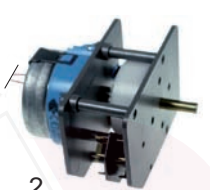

Abb.	Bestell-Nr.	Beschreibung	Alfa 10	Alfa 10X	Alfa 10XA	Alfa 10XA3	Alfa 10XAB	Alfa 10XAK	Alfa 11	Alfa 11-1	Alfa 15	Alfa 15A	Alfa 15N	Alfa 15X	Alfa 20 bis 30.09.90	Alfa 20 ab 01.10.90	Alfa 20A bis 31.05.02	Alfa 20A ab 01.06.02	Alfa 20EB bis 30.09.90	Alfa 20EB ab 01.10.90	Alpha 20GB bis 30.09.90	Alpha 20GB ab 01.10.90	Alpha 20GX bis 30.09.90	Alpha 20GX ab 01.10.90	Alfa 21 bis 31.05.02	Alfa 21 ab 01.06.02	Alfa 21I bis 31.05.02	Alfa 21I ab 01.06.02	Vergleichs-Nr.
1	360363	Zeitschalter 60min	X	X			X								X	X			X		X	X	X	X	X			948800062 3749	
1	350108	Zeitschalter 60min			X	X																						818800147	
	360362	Zeitschalter 60min (60Hz)						X																				818800128	
2	350107	Zeitschalter 90min							X	X																		818600056	
3	350111	Zeitschalter 60min									X	X	X	X			X								X	X		948800080	
-	nml*	Zeitschalter 120min													X			X	X	X	X							948800035 980081	

*nicht mehr lieferbar

2

Abb.	Bestell-Nr.	Beschreibung	Alfa 25	Alfa 30 bis 28.02.97	Alfa 30 ab 01.03.97	Alfa 30A bis 28.02.97	Alfa 30A ab 01.03.97	Alfa 30B bis 28.02.97	Alfa 30B ab 01.03.97	Alfa 30F	Alpha 30K	Alfa 30N	Alfa 30T bis 28.02.97	Alfa 30T ab 01.03.97	Alfa 30V bis 28.02.97	Alfa 30V ab 01.03.97	Alfa 30X bis 28.02.97	Alfa 30X ab 01.03.97	Alfa 30XA bis 28.02.97	Alfa 30XA ab 01.03.97	Alfa 30XG	Alfa 30XHT bis 28.02.97	Alfa 30XHT ab 01.03.97	Alfa 30XM bis 28.02.97	Alfa 30XM ab 01.03.97	Alfa 31 bis 02.03.99	Alfa 31 ab 03.03.99	Alfa 31A	Vergleichs-Nr.
1	350108	Zeitschalter 60min	X	X	X	X	X	X	X	X	X	X	X	X	X	X	X	X	X	X	X	X	X	X	X	X	X	X	818800079 818800147
2	360361	Zeitschalter 60min																								X		818800121	
3	350111	Zeitschalter 60min		X	X	X				X	X	X	X	X	X	X	X	X	X	X	X	X	X					948800080	
4	380015	Energeregler													X	X												816810066