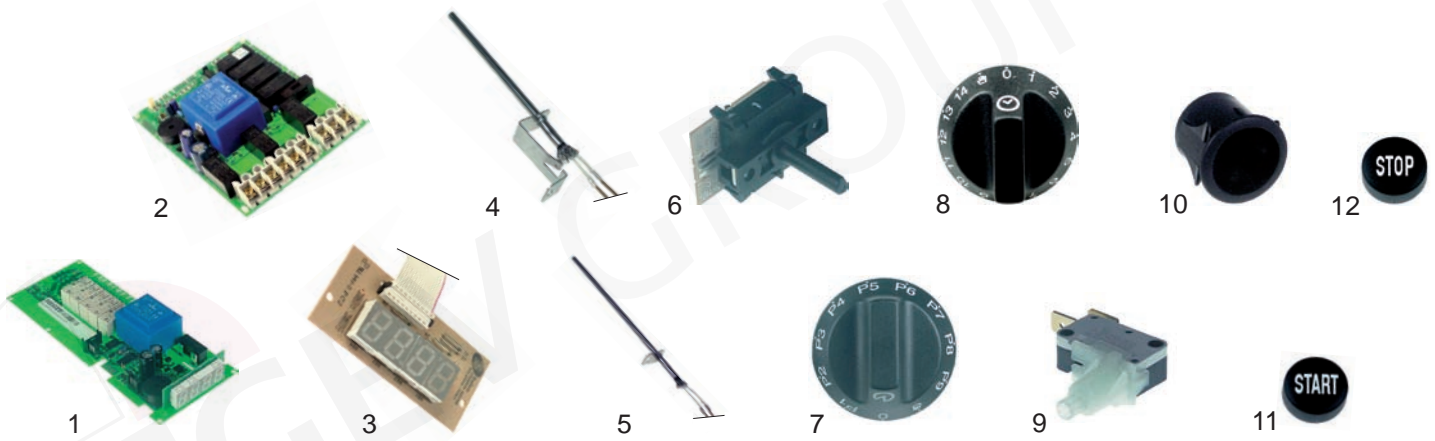

 S
 Passend für Smeg

Abb.	Bestell-Nr.	Beschreibung	Alfa 31XE	Alfa 41VEK	Alfa 41XE	Alfa 41XEN	Alfa 135BE bis 01.11.06	Alfa 135BE ab 02.11.06	Alfa 135VE bis 01.11.06	Alfa 135VE ab 02.11.06	Alfa 135XE bis 01.11.06	Alfa 135XE ab 02.11.06	Alfa 200XE bis 01.11.06	Alfa 200XE ab 02.11.06	Vergleichs-Nr.
1	401576	Elektronik	X	X	X										811650335 811650472
	401599	Elektronik		X											691650523
2	401605	Elektronik					X	X	X	X	X	X			811650435
	401598	Elektronik											X		691650520
	401600	Elektronik											X		691650680
3	401597	Anzeige					X	X	X	X	X	X	X		691650242
4	378032	Fühler	X	X	X	X									697870037
	378031	Fühler					X	X	X	X	X	X	X		697870047
6	300206	Potentiometer	X	X	X	X	X		X		X		X		816810234
	300208	Potentiometer						X		X		X		X	816810291
7	112119	Knebel	X	X	X	X	X		X		X		X		764975209 764975375
8	112158	Knebel						X		X		X		X	764975534
9	346834	Schalter	X	X	X	X	X	X	X	X	X	X	X	X	814490532
10	346835	Rahmen	X	X	X	X	X	X	X	X	X	X	X	X	768412841
11	346836	Starttaste	X	X	X	X	X	X	X	X	X	X	X	X	768550030
12	346837	Stopptaste	X	X	X	X	X	X	X	X	X	X	X	X	768550031