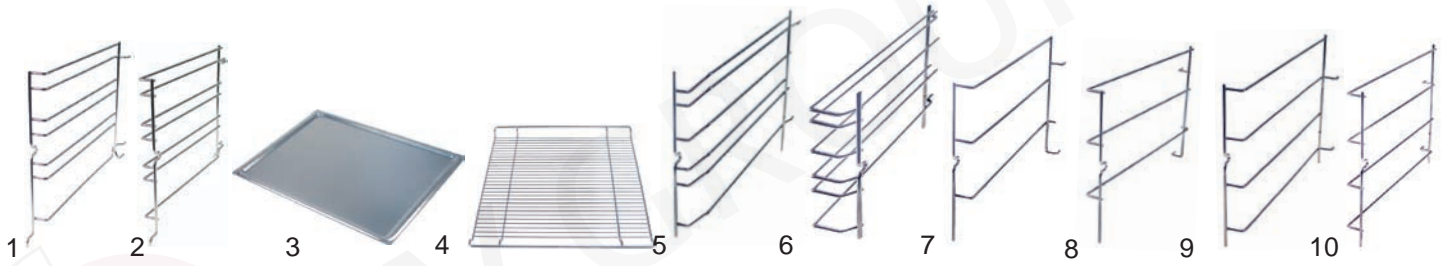

S

Passend für Smeg

Abb.	Bestell-Nr.	Beschreibung	Alfa 61X	Alfa 100X	Alfa 130X	Alfa 132X	Vergleichs-Nr.
1	693866	Rosthalter links	X				848590430
2	693865	Rosthalter rechts	X				848590431
3	693870	Backblech	X				050370240 050370251
4	693872	Rost	X				844090173 844090493 844090738
5	693992	Rosthalter links		X			848590288
6	693993	Rosthalter rechts		X			848590289
7	693996	Rosthalter links			X		848590325
8	693997	Rosthalter rechts			X		848590326
9	693998	Rosthalter links				X	848590361
10	693999	Rosthalter rechts				X	848590360