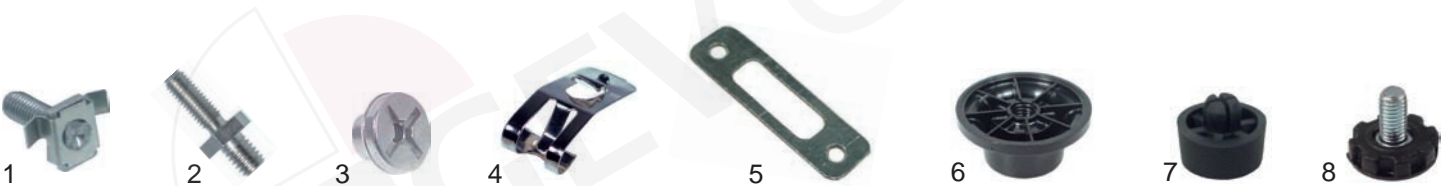

Abb.	Bestell-Nr.	Beschreibung	BUS1XHT	BUS15XV	Coven 70	Coven 70-1	DRY 50V	FOVP	RFF 404	RFF 404-1	RFF 404 CB	RFF 504	RFF 644	RFF 744	RFF 844	Vergleichs-Nr.
1	693990	Rosthalter links		X				X					X	X	X	848590397 848590285
2	693991	Rosthalter rechts		X				X					X	X	X	848590396 848590286
3	693864	Rosthalter links	X		X	X	X			X		X				848590412 848590629
4	693863	Rosthalter rechts	X		X	X	X			X		X				848590411 848590630
5	693870	Backblech	X		X	X	X			X		X				050370240 050370251
6	693868	Rosthalter links							X		X					848590129 848590322
7	693867	Rosthalter rechts							X		X					848590128 848590323
8	693871	Backblech							X		X					050370086 050370277