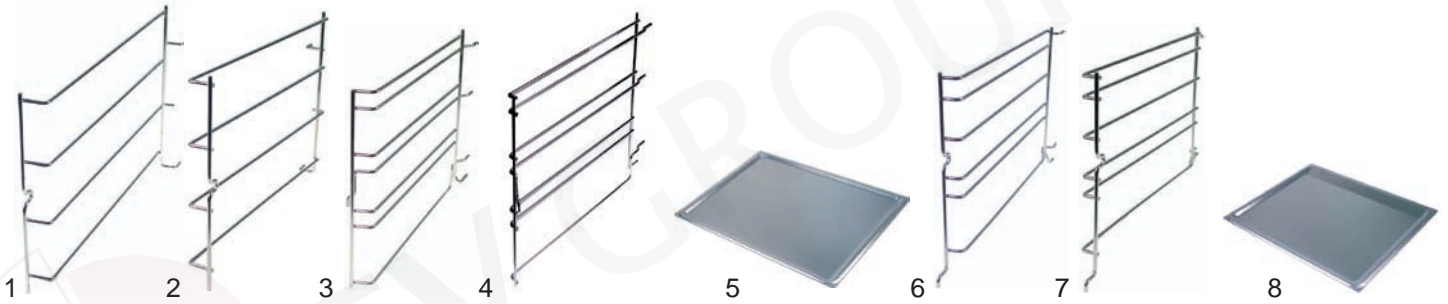

Abb.	Bestell-Nr.	Beschreibung	Alfa 135B1	Alfa 135BE	Alfa 135BV	Alfa 135VE	Alfa 135VM	Alfa 135X	Alfa 135X1	Alfa 135XB	Alfa 135XE	Alfa 135XM	Alfa 135XP	Alfa 135XP	Alfa 135XV	Alfa 151X	Alfa 161X	Vergleichs-Nr.
1	693990	Rosthalter links	X	X	X	X	X	X	X	X	X	X	X	X	X	X	X	848590397 848590285
2	693991	Rosthalter rechts	X	X	X	X	X	X	X	X	X	X	X	X	X	X	X	848590396 848590286