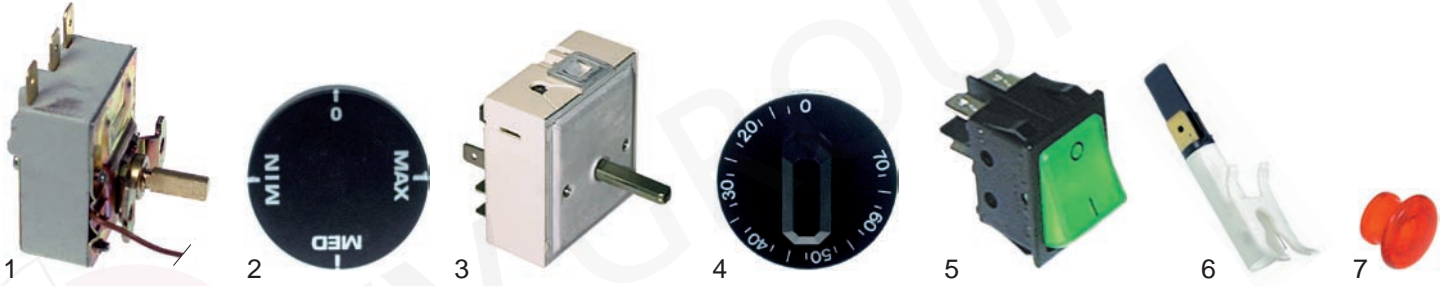

Passend für Smeg

Vitrinen

Abb.	Bestell-Nr.	Beschreibung	EP 30 R	EP 31 BU	EP 31 R	EP 31 RTL	EP 31 RLLG	EP 31 RG	EP 31 RGS	EP 41 R	EP 41 RG	EP 91 BU	EP 91 RL	Vergleichs Nr.
1	375827	Thermostat	X											818730556
2	112161	Knebel	X											764972441
3	380015	Energiregler		X	X	X	X	X	X	X	X	X	X	818731068
4	112162	Knebel		X	X	X	X	X	X	X	X	X	X	764974870 764975149
5	301003	Schalter	X											814490333
6	359818	Signalelement	X											824610138
7	359833	Linse	X											763870059

Abb.	Bestell-Nr.	Beschreibung	EP 30 R	EP 31 BU	EP 31 R	EP 31 RTL	EP 31 RLLG	EP 31 RG	EP 31 RGS	EP 41 R	EP 41 RG	EP 91 BU	EP 91 RL	Vergleichs Nr.
1	301067	Schalter		X	X	X	X	X	X	X	X	X	X	814490439
2	346542	Schalter/Licht		X								X	X	814490496
3	359139	Signallampe		X	X	X	X	X	X	X	X	X	X	824610574 814610691
4	359933	Lampe		X								X		824610640
5	359935	Fassung E14											X	826050153
6	359612	Lampe 25W											X	824610176