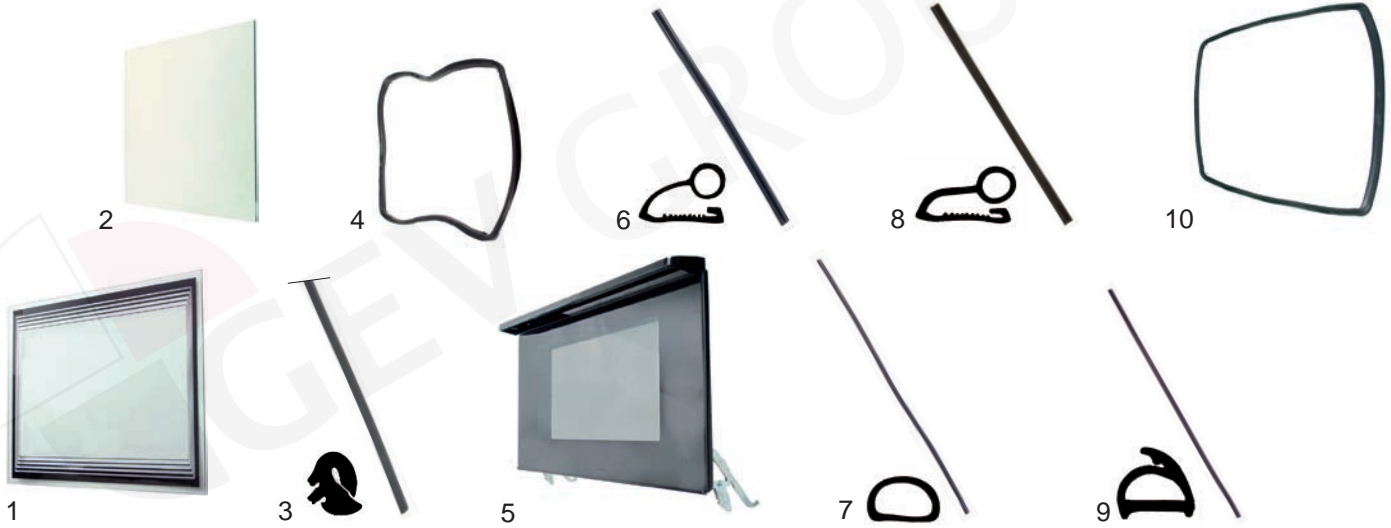

Passend für Smeg

Abb.	Bestell-Nr.	Beschreibung	Alfa 15	Alfa 15A	Alfa 15N	Alfa 15X	Alfa 20	Alfa 20A	Alfa 20EB	Alpha 20CB	Alpha 20CX	Alfa 21	Alfa 21I	Alfa 25	Vergleichs-Nr.
1	693969	Türglas außen	X	X	X	X									772530952
2	693968	Türglas innen	X	X	X	X									772530951
3	900626	Fensterdichtung	X	X	X	X									754130786
4	900629	Türdichtung	X	X	X	X									754130785
5	693975	Tür komplett					X	X	X	X	X	X	X	X	696130744
6	900635	Türdichtung oben					X		X						754130321
7	900636	Türdichtung unten					X		X						754130176
-	nml*	Türdichtung seitlich					X		X						754130265
8	900634	Türdichtung oben					X		X	X					754130425
9	900630	Türdichtung unten					X		X	X					754130526
-	nml*	Türdichtung seitlich					X		X	X					754130424
10	900606	Türdichtung										X	X	X	754130519