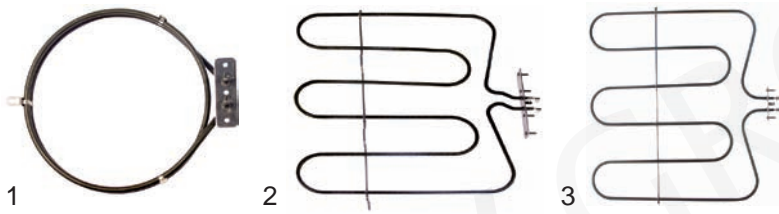

Heizkörper

Abb.	Bestell-Nr.	Beschreibung	Alfa 10 bis 26.10.06	Alfa 10 ab 27.10.06	Alfa 10X bis 26.10.06	Alfa 10X ab 27.10.06	Alfa 10XA	Alfa 10XA3	Alfa 10XAB	Alfa 10XAK	Alfa 11	Alfa 11-1	Alfa 15	Alfa 15A	Alfa 15N	Alfa 15X	Alfa 20	Alfa 20A	Alfa 20EB	Alpha 20GB	Alpha 20GX	Alfa 21	Alfa 211	Alfa 25	Alfa 30	Alfa 30A	Alfa 30B	Alfa 30F	Vergleichs-Nr.
	418535	2000W/ 230V	X	X	X	X	X	X	X	X			X	X	X	X													806890243 806890217 806890355 806890397 806890591 806890590
1	418507	2700W/ 230V									X	X																	806890449 806890589
	418508	2700W/ 230V															X	X	X	X									806890118 806890122 806890386
	418510	1700W/ 230V																X				X	X	X	X	X	X	X	806890232 806890274
2	418515	300W/ 230V																X				X	X	X	X	X	X	X	806890230 806890275
3	418541	600W/ 230V																X				X	X	X	X	X	X	X	806890231 806890276