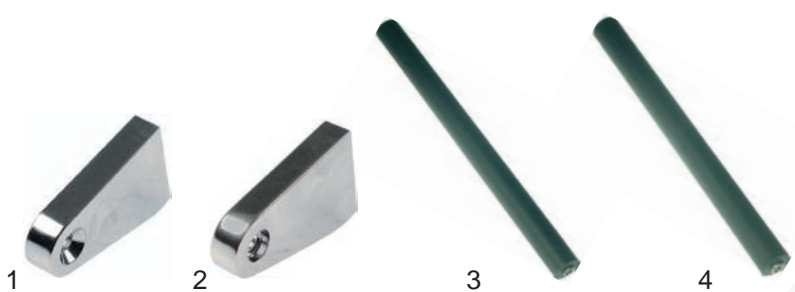

S

Passend für Smeg

Abb.	Bestell-Nr.	Beschreibung	Alfa 31B	Alfa 31BHT	Alfa 31DA	Alfa 31F	Alfa 31K	Alfa 31N	Alfa 31P	Alfa 31S	Alfa 31T	Alfa 31V	Alfa 31V1	Alfa 31X	Alfa 31XA	Alfa 31XE	Alfa 31XHT	Alfa 35	Alfa 35XA	Alpha 40GB	Alpha 40CX	Alfa 41	Alfa 41A	Alfa 41B	Alfa 41AM	Alfa 41DA	Alfa 41F	Alfa 41FR	Vergleichs-Nr.
1	693849	Konsole oben rechts	X	X	X	X	X	X	X	X	X	X	X	X	X	X	X	X	X			X	X	X	X	X	X	X	878411348 878411458
2	693850	Konsole unten links	X	X	X	X	X	X	X	X	X	X	X	X	X	X	X	X	X			X	X	X	X	X	X	X	878411349 878411459
3	693851	Griffstange	X	X	X	X	X	X	X	X	X	X	X	X	X	X	X	X	X			X	X	X	X	X	X	X	174930427
4	693958	Türgriff																		X	X								764930327
5	693954	Schutz																		X	X								766330227