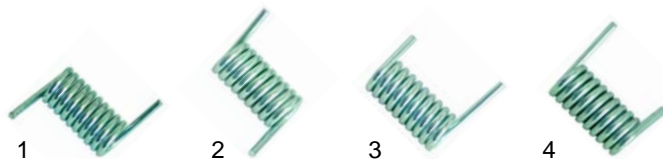

Abb.	Best.-Nr.	Beschreibung	Gerätetyp	Vergl.-Nr.
1	359154	Signallampe		IGS422
2	390139	Thermostat	Cort L/R, PD_, Elio_, Top	IGS460
3	350014	Zeituhr		IGS450
4	110275	Knebel		IGS336

Abb.	Best.-Nr.	Beschreibung	Gerätetyp	Vergl.-Nr.
1	690159	Feder (rechts)	Cort (bis 1999)	IGS540C
2	690169	Feder (links)		IGS543C
3	690185	Feder (rechts)	Cort (ab 1999)	IGS540C/99
4	690192	Feder (links)		IGS543C/99

Abb.	Best.-Nr.	Beschreibung	Gerätetyp	Vergl.-Nr.
1	690193	Feder (rechts)	PD_ (bis 1999), Elio_ (bis 1999)	IGS540
2	690194	Feder (links)		IGS543
3	690198	Feder (rechts)	PD_ (ab 1999), Elio_ (ab 1999)	IGS540/99
4	690199	Feder (links)		IGS543/99