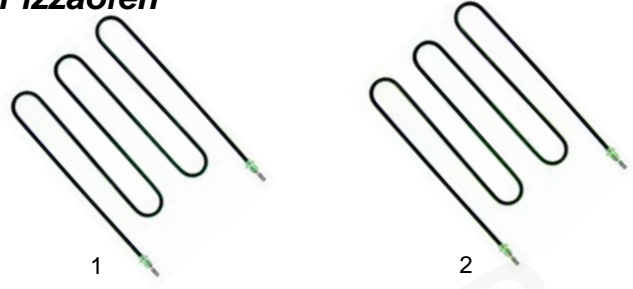

Pizzaöfen

Abb.	Best.-Nr.	Beschreibung	Gerätetyp	Vergl.-Nr.
1	416488	1000W/230V (oben)		IB5256400
2	416489	750W/230V (unten)		IB5256410

Abb.	Best.-Nr.	Beschreibung	Gerätetyp	Vergl.-Nr.
1	301138	Signallampe	SA-BASIC, SA-FISSA	IGS422SF
2	380015	Energieregler		IGS445SF
3	110276	Knebel		IGS385SF