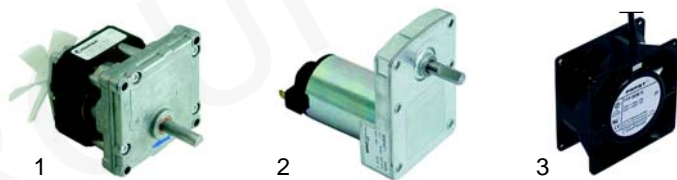

Toaster

Abb.	Best.-Nr.	Beschreibung	Gerätetyp	Vergl.-Nr.
1	416481	Quarzrohr	4Q	IGS660T04
2	416482	230V		IGS402T04
3	416483	Quarzrohr	6Q, 12Q	IGS660T06
4	416484	500W/230V	6Q (bis 2002), 12Q	IGS402T06
4	416485	600W/230V	6Q (ab 2002)	IGS402T06/02

Abb.	Best.-Nr.	Beschreibung	Gerätetyp	Vergl.-Nr.
1	345993	Schalter		IB5806805
2	345994	Umschalter	Roller	IB5806800
3	359140	Signallampe		IB5846400
4	400957	Platine		IB5946810

Abb.	Best.-Nr.	Beschreibung	Gerätetyp	Vergl.-Nr.
1	500488	Motor, 230V		IB5036800
2	500489	Motor, 24VDC	Roller	IB5036810
3	601038	Lüfter		IB5036830

Kontaktgrills

Abb.	Best.-Nr.	Beschreibung	Gerätetyp	Vergl.-Nr.
1	416590	1150W/230V (unten)	Cort L/R	IGS407C
2	416591	875W/230V (oben)		IGS402C
3	416592	850W/230V (unten)	PD, Elio, Top	IGS407P
4	416593	700W/230V (oben)	PD, Elio	IGS402P

Abb.	Best.-Nr.	Beschreibung	Gerätetyp	Vergl.-Nr.
1	359154	Signallampe		IGS422
2	390139	Thermostat	Cort L/R, PD_, Elio_, Top	IGS460
3	350014	Zeituhr		IGS450
4	110275	Knebel		IGS336

Abb.	Best.-Nr.	Beschreibung	Gerätetyp	Vergl.-Nr.
1	690159	Feder (rechts)	Cort (bis 1999)	IGS540C
2	690169	Feder (links)		IGS543C
3	690185	Feder (rechts)	Cort (ab 1999)	IGS540C/99
4	690192	Feder (links)		IGS543C/99