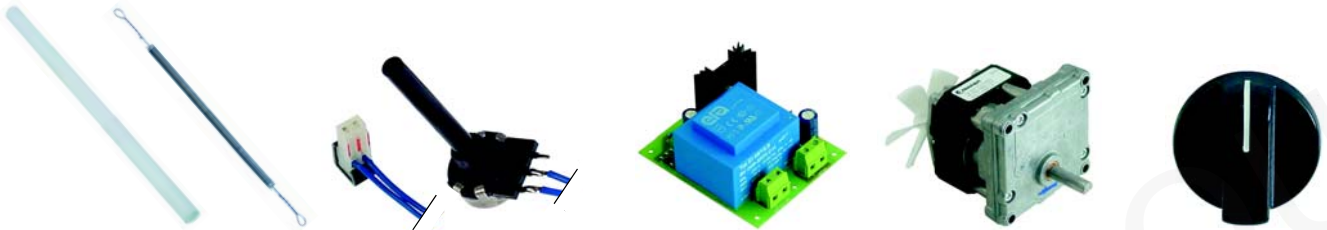

Ersatzteile passend für Klein- und Einzelgeräte

G.E.V. Großküchen-Ersatzteil-Vertrieb GmbH

Robert-Koch-Straße 3a
82152 Planegg/München
Deutschland

Telefon: +49 (0)89 745572-0
Telefax: +49 (0)89 745572-82

info@gev-online.de
www.gev-online.de

GEV GmbH Ersatzteile und Zubehör

Kanalstrasse 14
5745 Safenwil
Schweiz

Telefon: +41 (0)62 797 87 70
Telefax: +41 (0)62 797 25 07

info@gev.ch
www.gev.ch

Members of the GEV GROUP