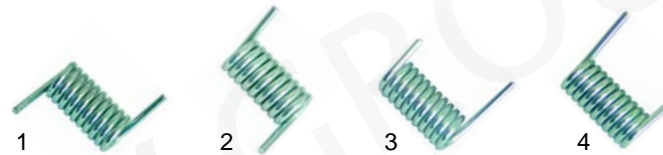

Kontaktgrills

Abb.	Best.-Nr.	Beschreibung	Gerätetyp	Vergl.-Nr.
1	416590	1150W/230V (unten)	Cort L/R	IGS407C
2	416591	875W/230V (oben)		IGS402C
3	416592	850W/230V (unten)	PD, Elio, Top	IGS407P
4	416593	700W/230V (oben)	PD, Elio	IGS402P

Abb.	Best.-Nr.	Beschreibung	Gerätetyp	Vergl.-Nr.
1	359154	Signallampe		IGS422
2	390139	Thermostat	Cort L/R, PD_, Elio_, Top	IGS460
3	350014	Zeituhr		IGS450
4	110275	Knebel		IGS336

Abb.	Best.-Nr.	Beschreibung	Gerätetyp	Vergl.-Nr.
1	690159	Feder (rechts)	Cort (bis 1999)	IGS540C
2	690169	Feder (links)		IGS543C
3	690185	Feder (rechts)	Cort (ab 1999)	IGS540C/99
4	690192	Feder (links)		IGS543C/99