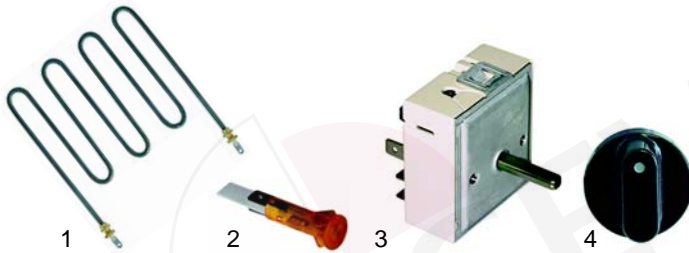

Salamander

Abb.	Best.-Nr.	Beschreibung	Gerätetyp	Vergl.-Nr.
1	416561	Quarzrohr	SA-BASIC, SA-FISSA	IGS660SF
2	416562	Heizkörper		IGS402SF
3	693096	Isolator		IGS630SF

Abb.	Best.-Nr.	Beschreibung	Gerätetyp	Vergl.-Nr.
1	693097	Behälter (Aluminium)	HD	ATHD058501
2	693002	Pyrex-Glas		ATHD066006
3	693098	Abdeckung		ATHD058502

Pizzaöfen

Abb.	Best.-Nr.	Beschreibung	Gerätetyp	Vergl.-Nr.
1	416488	1000W/230V (oben)		IB5256400
2	416489	750W/230V (unten)		IB5256410

Abb.	Best.-Nr.	Beschreibung	Gerätetyp	Vergl.-Nr.
1	301138	Signallampe	SA-BASIC, SA-FISSA	IGS422SF
2	380015	Energieregler		IGS445SF
3	110276	Knebel		IGS385SF