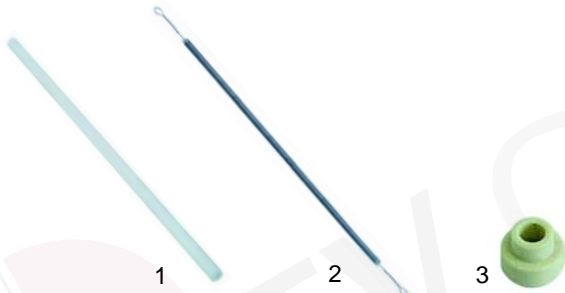

Salamander

Abb.	Best.-Nr.	Beschreibung	Gerätetyp	Vergl.-Nr.
1	416561	Quarzrohr	SA-BASIC, SA-FISSA	IGS660SF
2	416562	Heizkörper		IGS402SF
3	693096	Isolator		IGS630SF

Abb.	Best.-Nr.	Beschreibung	Gerätetyp	Vergl.-Nr.
1	693097	Behälter (Aluminium)	HD	ATHD058501
2	693002	Pyrex-Glas		ATHD066006
3	693098	Abdeckung		ATHD058502