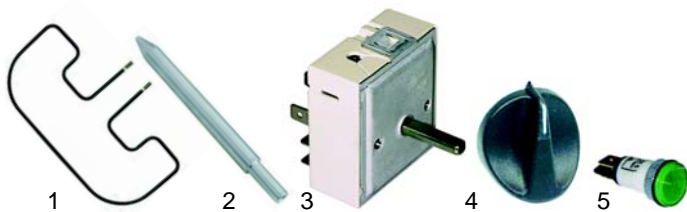

Pizzaöfen

Abb.	Best.-Nr.	Beschreibung	Gerätetyp	Vergl.-Nr.
1	416488	1000W/230V (oben)		IB5256400
2	416489	750W/230V (unten)		IB5256410

Abb.	Best.-Nr.	Beschreibung	Gerätetyp	Vergl.-Nr.
1	301138	Signallampe	SA-BASIC, SA-FISSA	IGS422SF
2	380015	Energieregler		IGS445SF
3	110276	Knebel		IGS385SF

Abb.	Best.-Nr.	Beschreibung	Gerätetyp	Vergl.-Nr.
1	416594	1900W/230V	SA-PRO, SA_MOBILE	RCSG200
2	359140	Signallampe		RCSG236
3	380015	Energieregler		RCSG230
4	110930	Knebel		RCSG234

Hot-Dog-Geräte

Abb.	Bestell-Nr.	Beschreibung	Gerätetyp	Vergl.-Nr.
1	416487	750W/230V	HD	ATHD071015
2	693094	Aluminium-Spieß		ATHD055804
3	380015	Energieregler		ATHD073010
4	110277	Knebel		ATHD061001
5	359027	Signallampe		ATHD076005