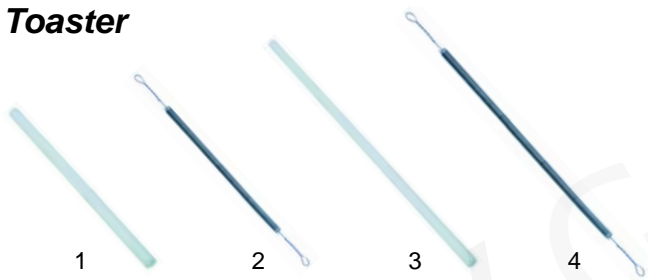

Toaster

Abb.	Best.-Nr.	Beschreibung	Gerätetyp	Vergl.-Nr.
1	416481	Quarzrohr	4Q	IGS660T04
2	416482	230V		IGS402T04
3	416483	Quarzrohr	6Q, 12Q	IGS660T06
4	416484	500W/230V	6Q (bis 2002), 12Q	IGS402T06
4	416485	600W/230V	6Q (ab 2002)	IGS402T06/02