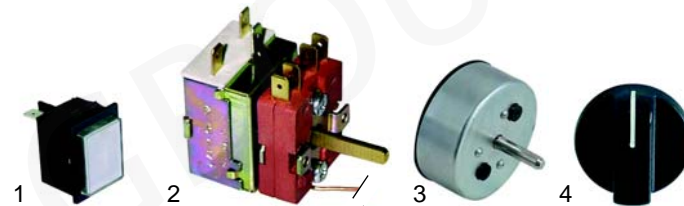

Abb.	Best.-Nr.	Beschreibung	Gerätetyp	Vergl.-Nr.
1	345993	Schalter		IB5806805
2	345994	Umschalter	Roller	IB5806800
3	359140	Signallampe		IB5846400
4	400957	Platine		IB5946810

Abb.	Best.-Nr.	Beschreibung	Gerätetyp	Vergl.-Nr.
1	500488	Motor, 230V		IB5036800
2	500489	Motor, 24VDC	Roller	IB5036810
3	601038	Lüfter		IB5036830

Kontaktgrills

Abb.	Best.-Nr.	Beschreibung	Gerätetyp	Vergl.-Nr.
1	416590	1150W/230V (unten)	Cort L/R	IGS407C
2	416591	875W/230V (oben)		IGS402C
3	416592	850W/230V (unten)	PD, Elio, Top	IGS407P
4	416593	700W/230V (oben)	PD, Elio	IGS402P