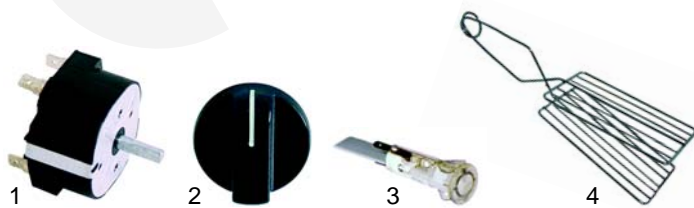

Toaster

Abb.	Best.-Nr.	Beschreibung	Gerätetyp	Vergl.-Nr.
1	416481	Quarzrohr	4Q	IGS660T04
2	416482	230V		IGS402T04
3	416483	Quarzrohr	6Q, 12Q	IGS660T06
4	416484	500W/230V	6Q (bis 2002), 12Q	IGS402T06
4	416485	600W/230V	6Q (ab 2002)	IGS402T06/02

Abb.	Best.-Nr.	Beschreibung	Gerätetyp	Vergl.-Nr.
1	350032	Timer, 15min	4Q, 6Q, 12Q	IGS440
2	110275	Knebel		IGS336
3	359232	Signallampe	12Q	IGS422T12
4	690010	Zange	Universal	IGS184

Durchlauftoaster

Abb.	Best.-Nr.	Beschreibung	Gerätetyp	Vergl.-Nr.
1	416486	Quarzrohr		IB3506800
2	416564	400W		IB5206800
3	693096	Isolator	Roller	IB5906800
4	300130	Potentiometer		IB5946815
5	110929	Knebel		IB4200700