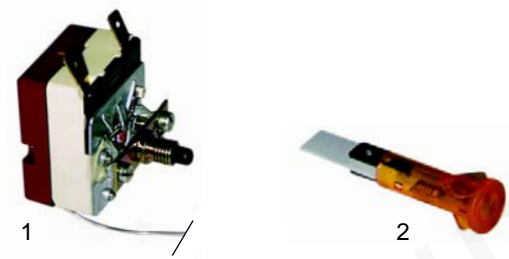

Abb.	Bestell-Nr.	Beschreibung	Gerätetyp	Vergl.-Nr.
1	375115	Sicherheitsthermostat	Universal	
2	359140	Signallampe