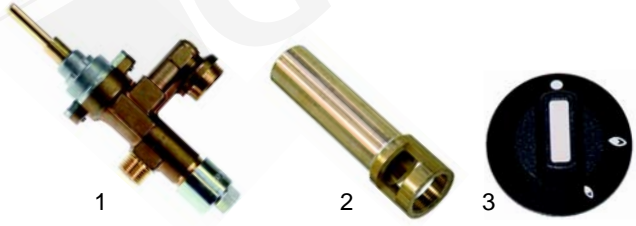

## Wurstbräter

Abb.	Bestell-Nr.	Beschreibung	Gerätetyp	Vergleichs-Nr.
1	105891	Brenner	Hafri	20065
2	105894	Brenner	WB	16131

Abb.	Bestell-Nr.	Beschreibung	Gerätetyp	Vergl.-Nr.
1	106019	Gashahn (ohne Düse)	Hafri	16214
2	101400	Mischrohr		16158
3	110250	Knebel		16215

Abb.	Bestell-Nr.	Beschreibung	Gerätetyp	Vergleichs-Nr.
1	101675	Gashahn	WB	16104
2	101400	Mischrohr		16158
3	110150	Knebel		16144

Abb.	Bestell-Nr.	Beschreibung	Gerätetyp	Ver.-Nr.
1	102054	Thermoelement, 320mm	Hafri,	16162
2	102067	Mutter, M8 x 1	WB	