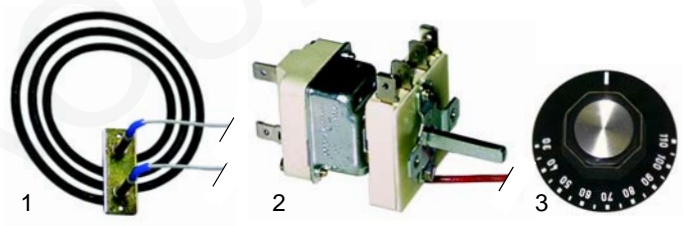

Abb.	Bestell-Nr.	Beschreibung	Gerätetyp	Vergleichs-Nr.
1	101675	Gashahn	WB	16104
2	101400	Mischrohr		16158
3	110150	Knebel		16144

Abb.	Bestell-Nr.	Beschreibung	Gerätetyp	Ver.-Nr.
1	102054	Thermoelement, 320mm	Hafri,	16162
2	102067	Mutter, M8 x 1	WB	

## Wurstwärmer (Elektro)

Abb.	Bestell-Nr.	Beschreibung	Gerätetyp	Vergl.-Nr.
1	415754	600W/230V	10,5 Liter, 2 x 10,5 Liter	
2	375114	Thermostat	Universal	
3	110119	Knebel		

Abb.	Bestell-Nr.	Beschreibung	Gerätetyp	Vergl.-Nr.
1	375115	Sicherheitsthermostat	Universal	
2	359140	Signallampe		