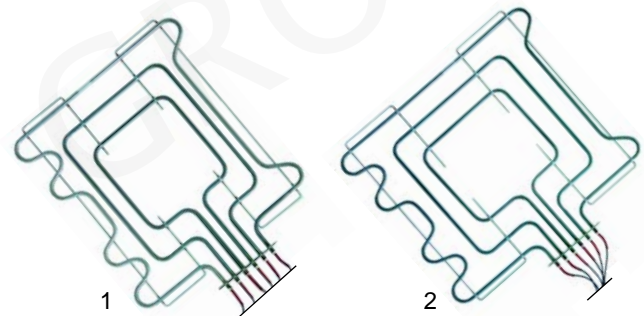

Abb. B.-Nr.	Beschreibung	Gerätetyp	Ver.-Nr.
1	375382 Thermostat, 45-290°C		A049200
2	550060 Bügel	61SGFE3S,	A045900
3	300001 Vorsatzschalter	61SECFE	A046000
4	110953 Knebel		8215601

Abb. B.-Nr.	Beschreibung	Gerätetyp	Ver.-Nr.
1	101132 Minisitregler	74CGV, 76CGV, 76CGVFL, 714CTGV, 716CTGV, 749CGV,	1011700 A011700 A011701
2	102102 Sensor	769CGV, 769CGVAC,	A011709
3	101136 Abdeckkappe mit Piezozünder	769CGVFL, 94CGG, 96CGG, 98CGG, 94CTGG,	A011603
4	110068 Knebel	941CTGG	A011602