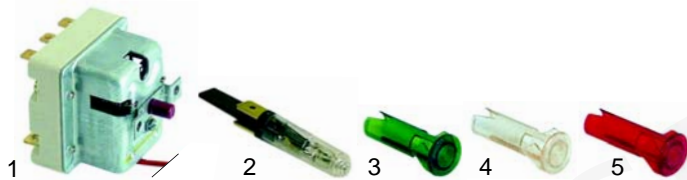

## Kochkessel (Elektro)

Abb.	Best.-Nr.	Beschreibung	Gerätetyp	Ver.-Nr.
1	416807	7500W/3x230V		A037202
2	380264	Schütz	911PEB, 915PEB	A047030
3	380007	Energierregler		A049320
4	110979	Knebel		2994330

O

Passend für Oils