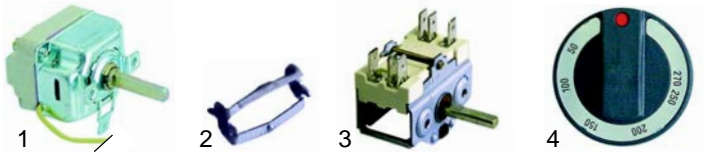

## Backöfen (Gas)

Abb. B.-Nr.	Beschreibung	Gerätetyp	Ver.-Nr.
1	105435 Brenner	74CGV, 76CGV, 714CTGV, 716CTGV, 749CGV, 769CGV, 714CTGV, 769CTGV	2510652
2	105436 Brenner	76CGVFL, CG796, 769CGVFL, 96CGG, 94CGG, 98CGG, 94CTGG, 941CTGG	2510697
3	105437 Brenner	7741CGV, 7742GGV	8220050