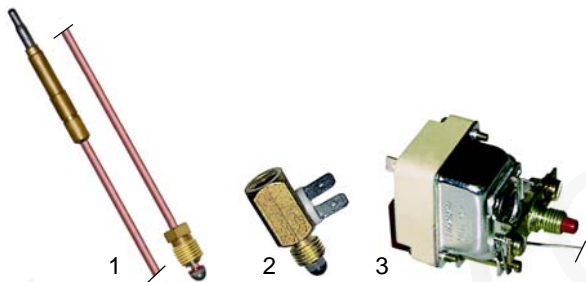

Abb.	Best.-Nr.	Beschreibung	Gerätetyp	Vergl.-Nr.
1	102041	Thermoelement 600mm	40SGFR,	A011909
2	101265	Unterbrecher, M9x1	60SGFR,	9000158
3	390061	Sicherheitsthermostat	922FGR	A049401