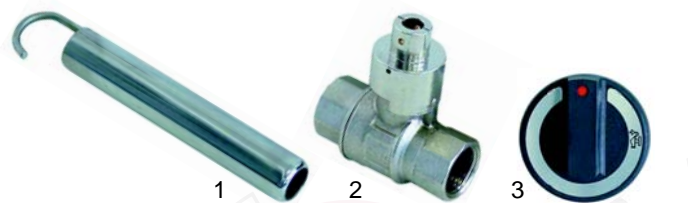

## Bainmarie (Mechanik)

Abb.	Best.-Nr.	Beschreibung	Gerätetyp	Vergl.-Nr.
1	540759	Auslaufhahn	40SEBM, 60SEBM	A023020
2	540760	Griff		A019302
3	540761	Auslaufrohr		8217500

Abb.	Best.-Nr.	Beschreibung	Gerätetyp	Vergl.-Nr.
1	540763	Auslaufhahn	74CBG, 78CBG,	A022501
2	540760	Griff	78CBGAC,	A019302
3	540762	Auslaufrohr	74CBE, 78CBE, 78CBEAC	2510364