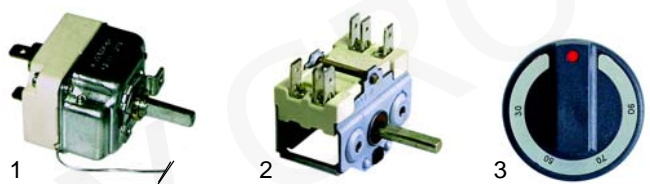

Abb.	Best.-Nr.	Beschreibung	Gerätetyp	Vergl.-Nr.
1	375381	Thermostat, 30-90°C		A046050
2	300001	Vorsatzschalter	74CBE	A046000
3	110955	Knebel		2994320

Abb.	Best.-Nr.	Beschreibung	Gerätetyp	Vergl.-Nr.
1	375411	Thermostat, 30-90°C	78CBE,	A046250
2	300002	Vorsatzschalter	78CBEAC,	A046001
3	110955	Knebel	94CBE,	2994320
			94CBEAC	