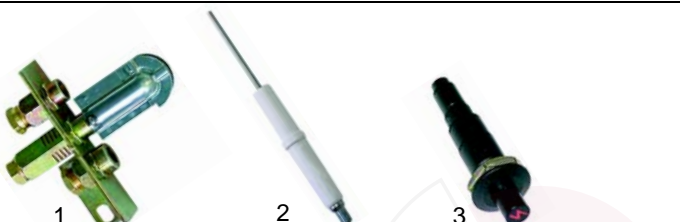

Abb.	B.-Nr.	Beschreibung	Gerätetyp	Ver.-Nr.
1	100076	Zündbrenner		A013220
2	100701	Zündkerze	74FTG, 78FTG	A013302
3	100016	Zündkabel		2510698
4	100009	Piezozünder		A041105

Abb.	B.-Nr.	Beschreibung	Gerätetyp	Ver.-Nr.
1	100863	Zündbrenner	92TFTG_, 92FTG_,	2510389
2	100701	Zündkerze	94TFTG_, 94FTG_,	A013302
3	100009	Piezozünder	921FTG_	A041105