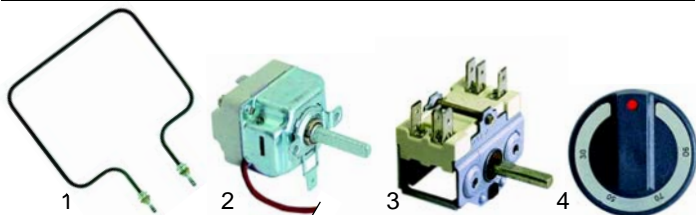

## Wärmeschränke (Elektro)

Abb. B.-Nr.	Beschreibung	Gerätetyp	Ver.-Nr.
1 416787	420W/230V		A036800
2 375386	Thermostat, 30-110°C	769CGVAC, 769CGVFEAC,	A046105
3 300001	Vorsatzschalter	76CEAC, 761CEAC	A046000
4 110963	Knebel		8191007 8215308