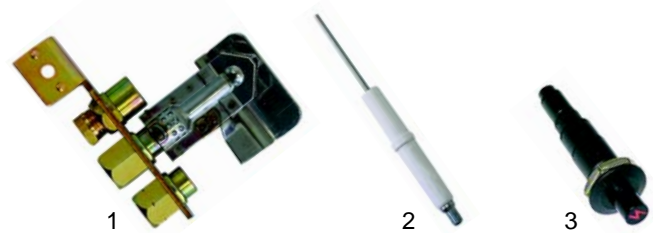

Abb.	Best.-Nr.	Beschreibung	Gerätetyp	Vergl.-Nr.
1	101188	Eurositregler	40SGFR, 60SGFR,	8219900
2	101712	Adapter	922FRG	8218300
3	110973	Knebel	40SGFR	8215503

Abb.	Best.-Nr.	Beschreibung	Gerätetyp	Vergl.-Nr.
1	100076	Zündbrenner		A013220
2	100701	Zündkerze	40SGFR, 60SGFR, 922FGR	A013302
3	100009	Piezozünder		A041105