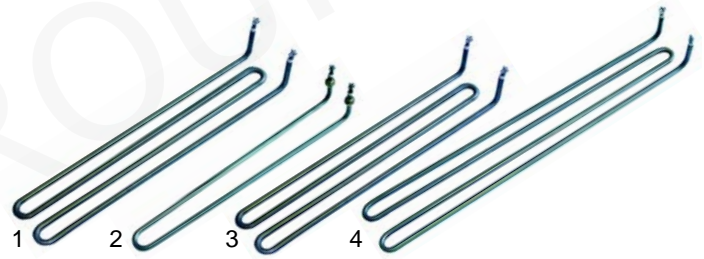

## Grillplatten (Elektro)

Abb.	B.-Nr.	Beschreibung	Gerätetyp	Ver.-Nr.
1	416789	1300W/230V	40SEFT, 40SEFTR, 40SEFTC, 60SEFT, 60SEFTR, 60SEFTC, 60SEFT1/3R, 80SEFTC	8217700
2	416790	900W/230V	74FTE, 78FTE	A037250
3	416791	1700W/230V	74FTEC, 78FTEC	A044706
4	416792	2660W/230V	92TFTE_, 92FTE_, 94TFTE_, 94FTE_, 941FTE_	A037450