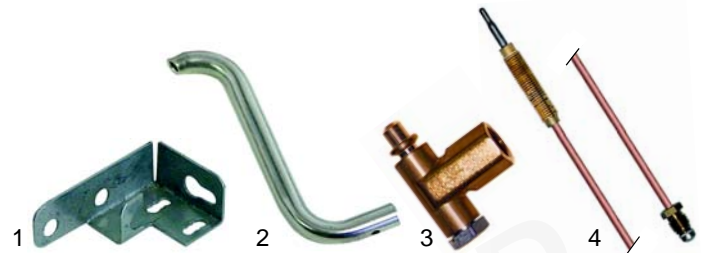

Abb.	B.-Nr.	Beschreibung	Gerätetyp	Ver.-Nr.
1	105281	Brennerdeckel, 80mm	729CAGV, 749CAGV, 749CGV, 749CGVFE, 769CAGV, 769CGV, 769CGVAC, 769CGVFE, 769CGVFEAC, 769CTGV,	2510352
2	105280	Brennertulpe	92CG, 94CG/CGG/CGE, 96CG/CGG/CGE, 98CG/CGG/CGE,	2510351
3	105282	Brennerpfeife	96CG/CGG/CGE, 98CG/CGG/CGE, 941CTGG	2510350
4	105289	Mischhülse	96CGGGE, 96CTG,	2519002
5	105290	Düsenträger	941CTGG	A014708