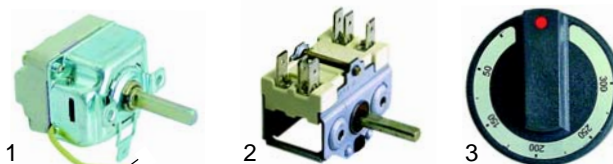

Abb.	Best.-Nr.	Beschreibung	Gerätetyp	Vergl.-Nr.
1	100863	Zündbrenner		2510389
2	100701	Zündkerze	94KBG,	A013302
3	100025	Zündkabel, 600mm	94KBGM	A013000

Abb.	Best.-Nr.	Beschreibung	Gerätetyp	Vergl.-Nr.
1	300020	Schalter		A049300
2	375382	Thermostat	725KBG,	A049200
3	110977	Knebel	725KBGM	A037800