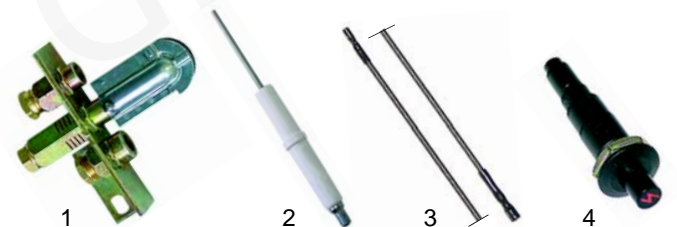

## Kippbratpfannen (Mechanik)

Abb.	Best.-Nr.	Beschreibung	Gerätetyp	Ver.-Nr.
1	693154	Mutter	725KBG,	2510076
2	693155	Gewindeachse	725KBE, 725KBEB	2510633
3	693156	Hahnrad		A039705

Abb.	Best.-Nr.	Beschreibung	Gerätetyp	Ver.-Nr.
1	100863	Zündbrenner		2510389
2	100701	Zündkerze	910PG, 910PGB,	A013302
3	100193	Zündkabel, 1200mm	911PGB, 915PG	
4	100009	Piezozünder		A041105