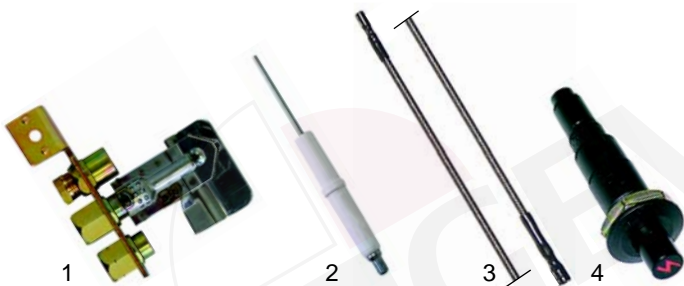

## Bräter/Sudpfannen (Elektro)

Abb.	B.-Nr.	Beschreibung	Gerätetyp	Ver.-Nr.
1	100076	Zündbrenner		A013220
2	100701	Zündkerze	74TPLG, 74PLG, 78TPLG, 78PLG	A013302
3	100016	Zündkabel, 900mm		2510698
4	100009	Piezozünder		A041105