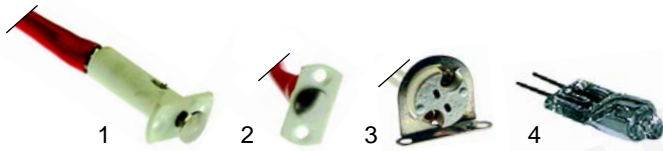

## Beleuchtung

Abb.	Best.-Nr.	Beschreibung	Gerätetyp	Ver.-Nr.
1	380386	Zeitschalter	CV	A047065
2	401187	Trafo	_6_, _10_, _20_	A047060
3	401188	Trafo	_21_	A047061

Abb.	Best.-Nr.	Beschreibung	Gerätetyp	Ver.-Nr.
1	346359	Kontakt (Gerät)	Universal	3108870
2	346360	Kontakt (Türe)		3108879
3	359836	Fassung		3108860
4	359599	Lampe		3108850