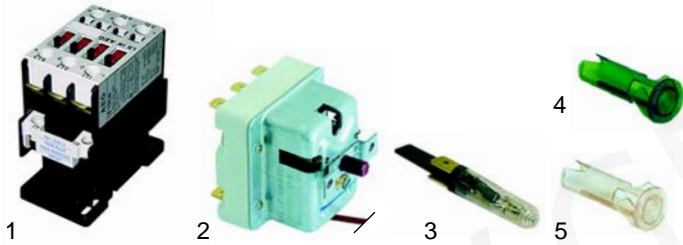

## Kippbratpfannen (Elektro)

Abb.	Best.-Nr.	Beschreibung	Gerätetyp	Ver.-Nr.
1	416805	2350W/230V	725KBE, 725KBEM	A050210
2	416806	3490W/230V	94KBE, 94KBEM	A050190

Abb.	Best.-Nr.	Beschreibung	Gerätetyp	Ver.-Nr.
1	380264	Schütz		A047030
2	375388	Sicherheits thermostat, 350°C	725KBE, 725KBEM,	A046160
3	359131	Signalelement	94KBE, 94KBEM	A038506
4	359123	Einsteckfassung (Grün)		A038507
5	359228	Einsteckfassung (Klar)		A039207