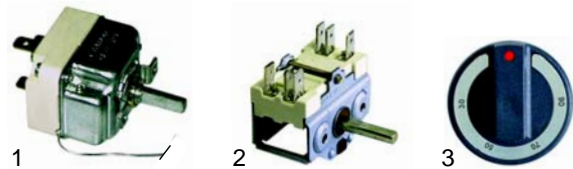

## Backöfen (Mechanik)

Abb. B.-Nr.	Beschreibung	Gerätetyp	Ver.-Nr.
1 700006	Scharnier rechts		1035910
2 700007	Scharnier links	700-Serie	A035920
3 700001	Gegenstück	900-Serie	

Abb. B.-Nr.	Beschreibung	Gerätetyp	Ver.-Nr.
1 601125	Motor	941CEAC	A036410
2 416788	2400W/230V		A037600