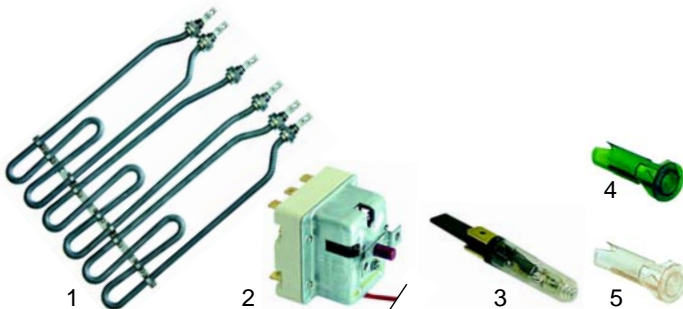

Nudelkocher (Elektro)

Abb.	Best.-Nr.	Beschreibung	Gerätetyp	Ver.-Nr.
1	416795	7500W/230V	40SECP	8218100
2	375380	Sicherheitsthermostat		A049405
3	359131	Signalelement		A038506
4	359123	Einsteckfassung (Grün)		A038507
5	359228	Einsteckfassung (Klar)		A039207