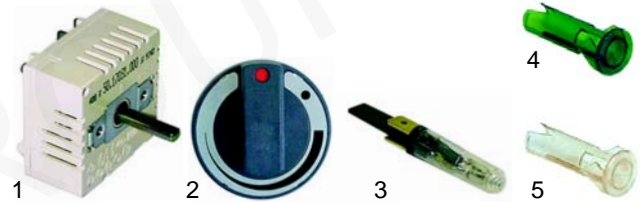

## Lavasteingrills (Gas)

Abb.	B.-Nr.	Beschreibung	Gerätetyp	Ver.-Nr.
1	105441	Brenner		2519250
2	211026	Lavasteinrost	74TPLG, 74PLG, 78TPLG, 78PLG	2521507
3	211027	Grillrost		2521504

Abb.	Best.-Nr.	Beschreibung	Gerätetyp	Vergl.-Nr.
1	380007	Energieregler		A049320
2	110965	Knebel		8215800 9998191012
3	359131	Signalelement	40SEW	A038506
4	359123	Einsteckfassung (Grün)		A038507
5	359228	Einsteckfassung (Klar)		A039207