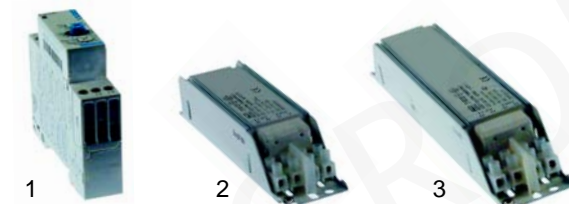

## Beleuchtung

Abb.	Best.-Nr.	Beschreibung	Gerätetyp	Ver.-Nr.
1	380386	Zeitschalter	CV	A047065
2	401187	Trafo	_6_, _10_, _20_	A047060
3	401188	Trafo	_21_	A047061

Abb.	Best.-Nr.	Beschreibung	Gerätetyp	Ver.-Nr.
1	346359	Kontakt (Gerät)	Universal	3108870
2	346360	Kontakt (Türe)		3108879
3	359836	Fassung		3108860
4	359599	Lampe		3108850