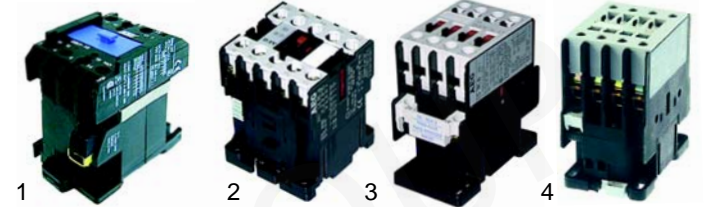

1

2

3

Abb.	Best.-Nr.	Beschreibung	Gerätetyp	Ver.-Nr.
1	401196	Niveauelektronik	CVP_	3103255
2	401208	Elektrode (kurz)	CVP, ECVP	A037482
2	401209	Elektrode Sicherheit (lang)		A037481

Abb.	Best.-Nr.	Beschreibung	Gerätetyp	Ver.-Nr.
1	380204	Schütz, 3S + 1S, 20A	6E	A047200
2	380239	Schütz, 3S + 1Ö, 20A	6E	A047031
3	380245	Schütz, 3S + 1Ö, 20A	10E	A047034
3	380262	Schütz, 3S + 1Ö, 32A	20E	A047036
4	380385	Schütz, 3S + 1Ö, 60A	21E	A047035