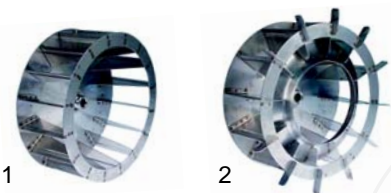

### Lüfterräder

Abb.	B.-Nr.	Beschreibung	Gerätetyp	Ver.-Nr.
1	601213	335x135mm, 16 Schaufeln	__6, __10, __21	3101600
2	601214	335x135mm, 12 Schaufeln	__20	3101630

Abb.	Best.-Nr.	Beschreibung	Gerätetyp	Ver.-Nr.
1	550850	Flansch	Universal	3102500
2	550849	Dichtung		3102400