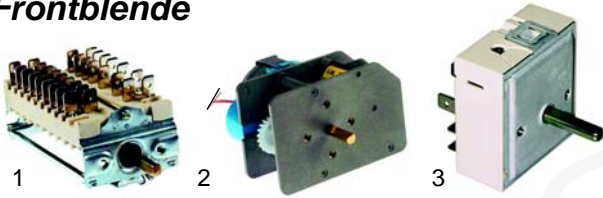

## Frontblende

Abb.	B.-Nr.	Beschreibung	Gerätetyp	Ver.-Nr.
1	346352	Wahlschalter	CV_G/E	A046015
2	360338	Timer	CVM_G/E CVP_G/E	A047080
3	380015	Energieregler		A049320

Abb.	B.-Nr.	Beschreibung	Gerätetyp	Ver.-Nr.
1	111747	Knebel		3199020
2	401195	Elektronik	CV_G/E CVM_G/E	3198400
3	300188	Potentiometer	CVP_G/E	3103260
4	346353	Blindkappe		3102870