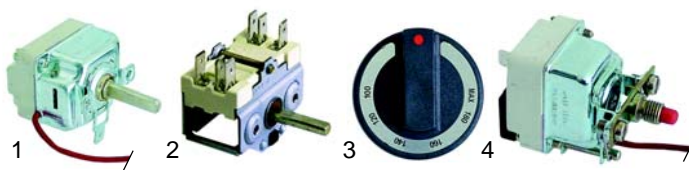

Abb.	B.-Nr.	Beschreibung	Gerätetyp	Ver.-Nr.
1	101135	Minisitregler	710FRG,	9000150
2	101136	Abdeckkappe mit Piezozünder	712FRG,	A011610
3	110068	Knebel	720FRG,	A011602
			722FRG	

Abb.	Bestell-Nr.	Beschreibung	Gerätetyp	Ver.-Nr.
1	375387	Thermostat		9000216
2	300001	Vorsatzeinbauelement	92FRG,	A046000
3	110974	Knebel	94FRG	2994380
4	375379	Sicherheitsthermostat		9000217