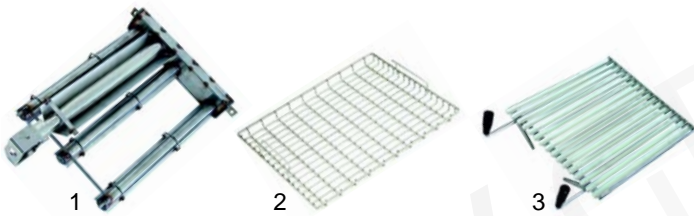

## Lavasteingrills (Gas)

Abb.	B.-Nr.	Beschreibung	Gerätetyp	Ver.-Nr.
1	105441	Brenner		2519250
2	211026	Lavasteinrost	74TPLG, 74PLG, 78TPLG, 78PLG	2521507
3	211027	Grillrost		2521504

Abb.	Best.-Nr.	Beschreibung	Gerätetyp	Vergl.-Nr.
1	380007	Energieregler		A049320
2	110965	Knebel		8215800 9998191012
3	359131	Signalelement	40SEW	A038506
4	359123	Einsteckfassung (Grün)		A038507
5	359228	Einsteckfassung (Klar)		A039207