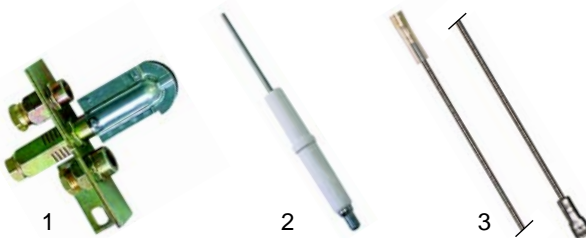

Abb.	B.-Nr.	Beschreibung	Gerätetyp	V.-Nr.
1	101002	Zündgruppe	725KBG,	A050100
2	101312	Mikroschalter	725KBGM,	A050003
3	102040	Thermoelement, 500mm	94KBG, 94KBGM	A011902

Abb.	Best.-Nr.	Beschreibung	Gerätetyp	Vergl.-Nr.
1	100046	Zündbrenner		A013200
2	100706	Zündkerze	725KBG,	A013300
3	100025	Zündkabel, 600mm	725KBGM	A013000