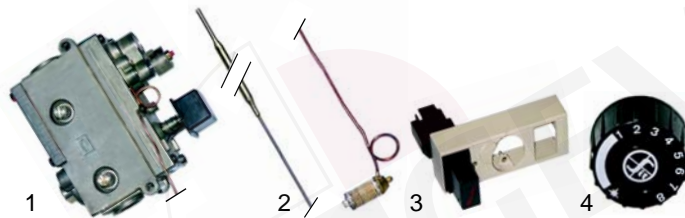

Abb. B.-Nr.	Beschreibung	Gerätetyp	Ver.-Nr.
1	375382 Thermostat, 45-290°C		A049200
2	550060 Bügel	61SGFE3S,	A045900
3	300001 Vorsatzschalter	61SECFE	A046000
4	110953 Knebel		8215601

Abb. B.-Nr.	Beschreibung	Gerätetyp	Ver.-Nr.
1	101132 Minisitregler	74CGV, 76CGV, 76CGVFL, 714CTGV, 716CTGV, 749CGV,	1011700 A011700 A011701
2	102102 Sensor	769CGV, 769CGVAC,	A011709
3	101136 Abdeckkappe mit Piezozünder	769CGVFL, 94CGG, 96CGG, 98CGG, 94CTGG,	A011603
4	110068 Knebel	941CTGG	A011602