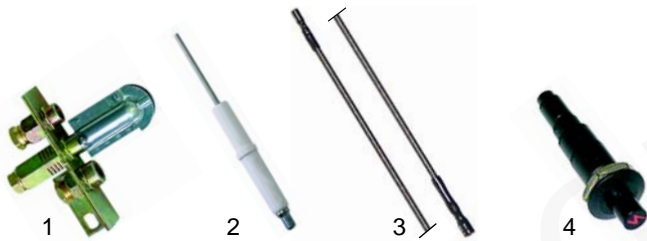

Abb.	B.-Nr.	Beschreibung	Gerätetyp	Ver.-Nr.
1	110961	Knebel	40SEFT, 60SEFT	8215300 9998191003
2	110962	Knebel	_SEFTC	8215302 9998191009
3	110963	Knebel	7_FTE, 9_FTE	2994310 9998191007
4	110964	Knebel	7_FTEC, 9_FTEC	2994390