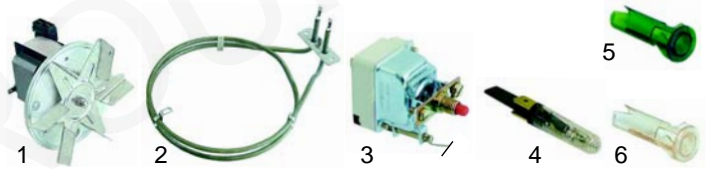

## Backöfen (Elektro)

Abb. B.-Nr.	Beschreibung	Gerätetyp	Ver.-Nr.
1	300025 Siebentaktschalter		A045500
2	110952 Knebel	921CE, 941CE, 941CEE,	2994360
3	359131 Signallampe	961CE, 961CEE,	A038506
4	359228 Einsteckfassung	961CEEAC	A039207