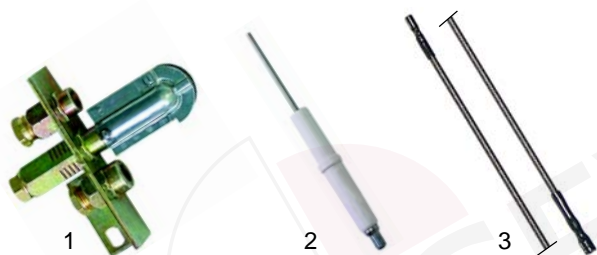

Abb.	B.-Nr.	Beschreibung	Gerätetyp	Ver.-Nr.
1	101135	Minisitregler	710FRG,	9000150
2	101136	Abdeckkappe mit Piezozünder	712FRG,	A011610
3	110068	Knebel	720FRG,	A011602
			722FRG	

Abb.	Bestell-Nr.	Beschreibung	Gerätetyp	Ver.-Nr.
1	375387	Thermostat		9000216
2	300001	Vorsatzeinbauelement	92FRG,	A046000
3	110974	Knebel	94FRG	2994380
4	375379	Sicherheitsthermostat		9000217