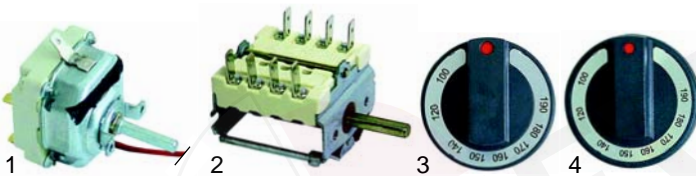

## Friteusen (Elektro)

Abb.	Bestell-Nr.	Beschreibung	Gerätetyp	Ver.-Nr.
1	416799	5500W/230V	40SEFR, 60SEFR	8217600
2	416800	2300W/230V	41SEFR, 61SEFR	8208200
3	416801	1700W/230V	710FRE, 712FRE	9000502

Abb.	Bestell-Nr.	Beschreibung	Gerätetyp	Ver.-Nr.
1	416802	3300W/230V	720FRE, 722FRE	9000498
2	416803	5500W/230V	921FRE, 941FRE	9000510
3	416804	3300W/230V	922FRE	9000509