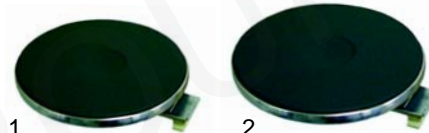

2

Abb.	B.-Nr.	Beschreibung	Gerätetyp	V.-Nr.
1	490016	2000W/230V, 180mm	72CAE, 74C/E, 74CAE, 76CAE, 76C/EAC	A048901
2	490020	2600W/230V, 220mm	40SEC, 60SEC, 61SECFE, 72CAE, 74CAE, 74C/E, 76CAE, 76C/EAC, 76CE	A045601