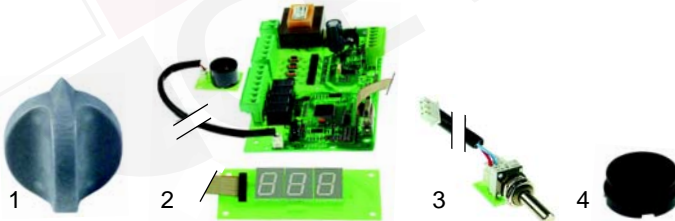

## Frontblende

Abb.	B.-Nr.	Beschreibung	Gerätetyp	Ver.-Nr.
1	346352	Wahlschalter	CV_G/E	A046015
2	360338	Timer	CVM_G/E CVP_G/E	A047080
3	380015	Energieregler		A049320

Abb.	B.-Nr.	Beschreibung	Gerätetyp	Ver.-Nr.
1	111747	Knebel		3199020
2	401195	Elektronik	CV_G/E CVM_G/E	3198400
3	300188	Potentiometer	CVP_G/E	3103260
4	346353	Blindkappe		3102870