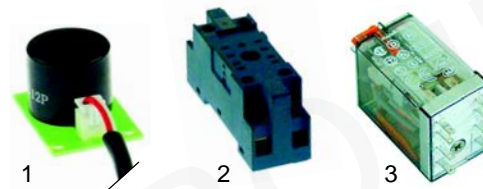

Abb.	B.-Nr.	Beschreibung	Gerätetyp	Ver.-Nr.
1	350080	Summer	CV_	3103266
2	380384	Fassung	CVM_	A047074
3	380377	Relais	CVP_	A047070

Abb.	B.-Nr.	Beschreibung	Gerätetyp	Ver.-Nr.
1	346351	Magnetschalter	Universal	A047085
2	345336	Magnet		3108890
3	360337	Timer (Polwender)	CV_, CVM_	3102320