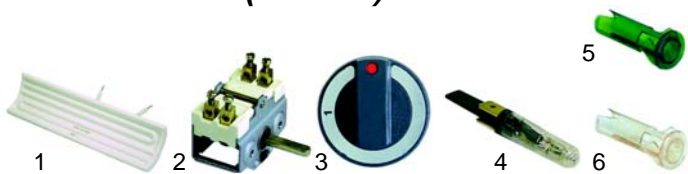

## Frittenwärmer (Elektro)

Abb.	Best.-Nr.	Beschreibung	Gerätetyp	Vergl.-Nr.
1	415104	1000W/230V	40SECC	8218000
2	300020	Schalter		A04930
3	110972	Knebel		8215700 9998191011
4	359131	Signalelement		A038506
5	359123	Einsteckfassung (Grün)		A038507
6	359228	Einsteckfassung (Klar)		A039207