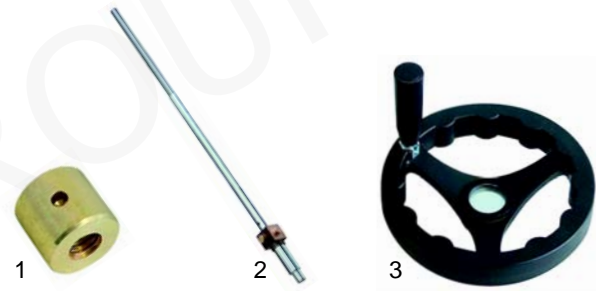

## Kippbratpfannen (Elektro)

Abb.	Best.-Nr.	Beschreibung	Gerätetyp	Ver.-Nr.
1	416805	2350W/230V	725KBE, 725KBEM	A050210
2	416806	3490W/230V	94KBE, 94KBEM	A050190

Abb.	Best.-Nr.	Beschreibung	Gerätetyp	Ver.-Nr.
1	380264	Schütz		A047030
2	375388	Sicherheits thermostat, 350°C	725KBE, 725KBEM,	A046160
3	359131	Signalelement	94KBE, 94KBEM	A038506
4	359123	Einsteckfassung (Grün)		A038507
5	359228	Einsteckfassung (Klar)		A039207