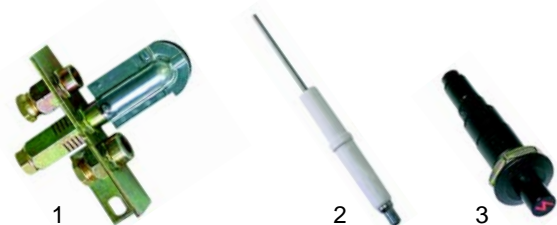

Abb.	Best.-Nr.	Beschreibung	Gerätetyp	Vergl.-Nr.
1	390040	Thermostat, 30-90°C		A046260
2	300001	Vorsatzschalter	92CBE	A046000
3	110955	Knebel		2994320

Abb.	Best.-Nr.	Beschreibung	Gerätetyp	Ver.-Nr.
1	102040	Thermoelement 400	92CBG,	A011901
2	101078	Gasthermostat	94CBG,	A023750
3	110960	Knebel	94CBGAC	2599002