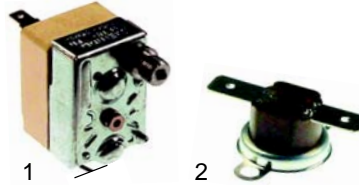

Abb.	B.-Nr.	Beschreibung	Gerätetyp	Ver.-Nr.
1	375637	Sich.-thermostat Boiler	CVP_	A046185
2	375638	Thermostat Boiler		A046186