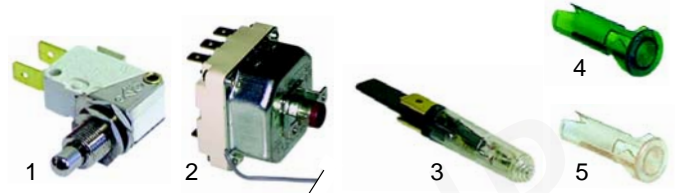

Abb.	Best.-Nr.	Beschreibung	Gerätetyp	Ver.-Nr.
1	375639	Thermostat, 90-190°C		A049100
2	300002	Vorsatzschalter	710FRE, 712FRE, 720FRE, 722FRE	A046001
3	110974	Knebel		2994380

Abb.	B.-Nr.	Beschreibung	Gerätetyp	V.-Nr.
1	345032	Mikroschalter	41SEFR, 61SEFR, 921FRE, 922FRE, 941FRE	A039800
2	375312	Sicherheitsthermostat, 245°C	40SEFR, 60SEFR,	8219602
3	359131	Signalelement	41SEFR, 61SEFR,	A038506
4	359123	Einsteckfassung (Grün)	921FRE, 922FRE,	A038507
5	359228	Einsteckfassung (Klar)	941FRE	A039207