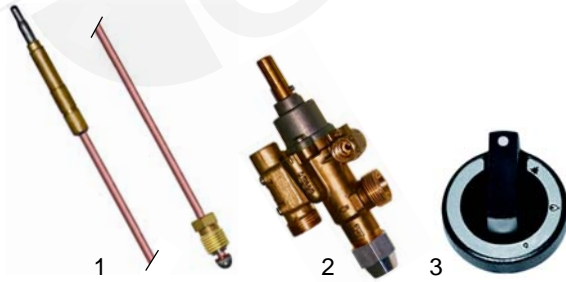

## Nudelkocher (Mechanik)

Abb.	Best.-Nr.	Beschreibung	Gerätetyp	Ver.-Nr.
1	540759	Auslaufhahn	40SECP	A023020
2	540760	Griff		A019302
3	540761	Auslaufrohr		8217500

Abb.	Best.-Nr.	Beschreibung	Gerätetyp	Ver.-Nr.
1	102040	Thermoelement, 500mm	74CPG, 78CPG, 92CCPG, 94CCPG	A011902
2	101086	Gashahn		A011500
3	110353	Knebel		2599001

Abb.	Best.-Nr.	Beschreibung	Gerätetyp	Ver.-Nr.
1	100863	Zündbrenner	74CPG, 78CPG, 92CCPG, 94CCPG	2510389
2	100701	Zündkerze		A013302
3	100009	Piezozünder		A041105

Abb.	Best.-Nr.	Beschreibung	Gerätetyp	Vergl.-Nr.
1	540756	Einlaufhahn	40SECP, 74CPG, 78CPG, 92CCPG, 94CCPG	A022411
2	540757	Griff		A022453
3	540758	Auslaufhahn		74CPG, 78CPG, 92CCPG, 94CCPG