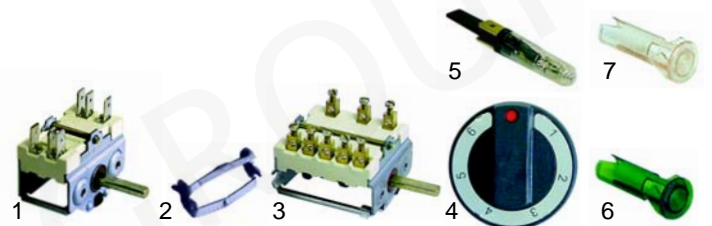

## O Glühplatten (Gas)

Abb.	B.-Nr.	Beschreibung	Gerätetyp	V.-Nr.
1	105434	Brenner	714TA/GV, 716CT/GV,	2510069
2	101092	Gashahn	714CT/GV, 769CTGV, 94CTGG, 96CTG, 941CTGG	A013600
3	110052	Knebel	714TA/GV, 716CT/GV	A019390
4	110353	Knebel	714CTGV, 769CTGV, 94CTGG, 96CTG, 941CTGG	2599001