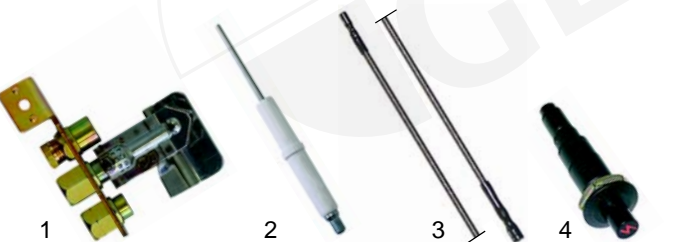

Abb.	B.-Nr.	Beschreibung	Gerätetyp	Ver.-Nr.
1	102042	Thermoelement	74FTG, 78FTG	A011904
2	101076	Gasthermostat		A023700
3	110958	Knebel	74FTG, 78FTG (Alt)	A019391
4	110959	Knebel	74FTG, 78FTG	2599006

Abb.	B.-Nr.	Beschreibung	Gerätetyp	Ver.-Nr.
1	102040	Thermoelement, 400	92TFTG_, 92FTG_,	A011901
2	101076	Gasthermostat	94TFTG_, 94FTG_,	A023700
3	110960	Knebel	921FTG_	2599002