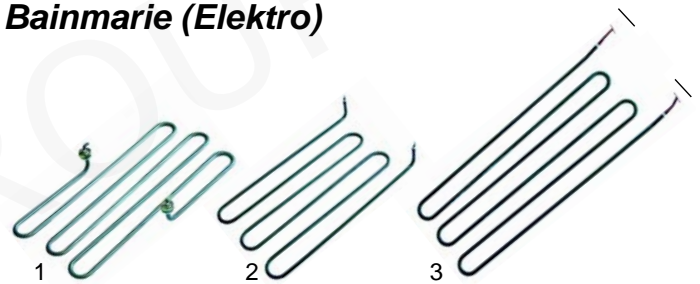

## Bainmarie (Elektro)

Abb.	Best.-Nr.	Beschreibung	Gerätetyp	Ver.-Nr.
1	102042	Thermoelement, 850mm	74CBG,	A011904
2	101078	Gasthermostat	78CBG,	A023750
3	110968	Knebel	78CBGAC	2599005

Abb.	Best.-Nr.	Beschreibung	Gerätetyp	Ver.-Nr.
1	416796	1500W/230V	40SEBM, 60SEBM	A045700
2	416797	2000W/230V	74CBE, 78CBE	A037050
3	416798	2000W/230V	92CBE	A037420