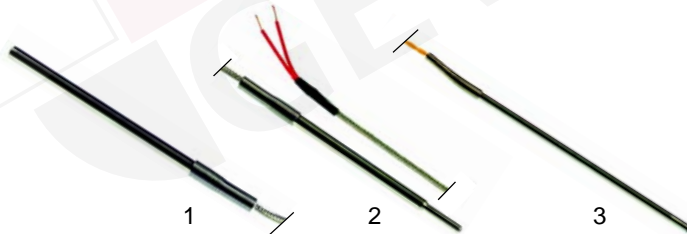

Abb.	Best.-Nr.	Beschreibung	Gerätetyp	Ver.-Nr.
1	379935	Fühler (Kammer)	CV_, CVM_, CVP_	3103270
2	379936	Fühler (Kammer)	ECVM_, ECVP_	3103275
3	379937	Fühler (Ablauf)	ECVP_	3103282

Abb.	Best.-Nr.	Beschreibung	Gerätetyp	Ver.-Nr.
1	401189	Transformator	ECVM_, ECVP_	A047047