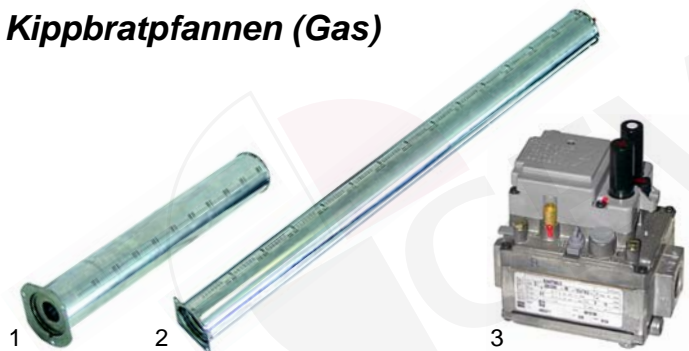

## Kippbratpfannen (Gas)

Abb.	Best.-Nr.	Beschreibung	Gerätetyp	Vergl.-Nr.
1	105442	Brenner	725KBG/KBGM	2510651
2	105453	Brenner	94KBG/KBGM	2519034
3	101127	Elektrosritregler	725KBG/KBGM, 94KBG/KBGM	A050000