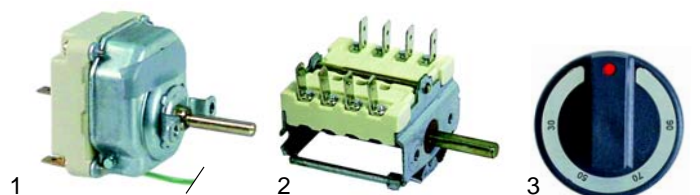

Abb.	Best.-Nr.	Beschreibung	Gerätetyp	Vergl.-Nr.
1	375381	Thermostat, 30-90°C		A046050
2	300001	Vorsatzschalter	74CBE	A046000
3	110955	Knebel		2994320

Abb.	Best.-Nr.	Beschreibung	Gerätetyp	Vergl.-Nr.
1	375411	Thermostat, 30-90°C	78CBE,	A046250
2	300002	Vorsatzschalter	78CBEAC,	A046001
3	110955	Knebel	94CBE,	2994320
			94CBEAC	