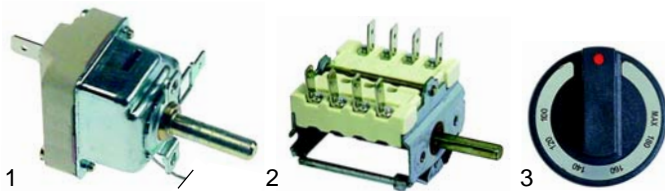

Abb.	Bestell-Nr.	Beschreibung	Gerätetyp	Ver.-Nr.
1	375385	Thermostat, 90-180°C	40SEFR, 60SEFR, 41SEFR, 61SEFR	8219601
2	300002	Vorsatzschalter	921FRE, 922FRE, 941FRE	A046001
3	110975	Knebel	40SEFR, 60SEFR, 41SEFR, 61SEFR	8215304 9998191002
4	110976	Knebel	921FRE, 922FRE, 941FRE	2994370