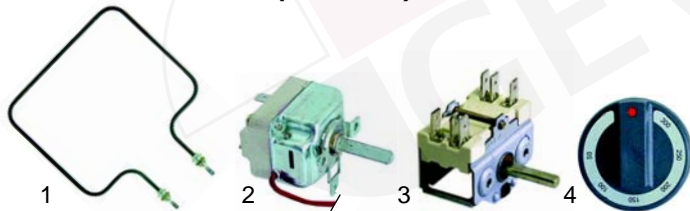

## Wärmeschränke (Elektro)

Abb. B.-Nr.	Beschreibung	Gerätetyp	Ver.-Nr.
1 416787	420W/230V		A036800
2 375386	Thermostat, 30-110°C	769CGVAC, 769CGVFEAC,	A046105
3 300001	Vorsatzschalter	76CEAC, 761CEAC	A046000
4 110963	Knebel		8191007 8215308