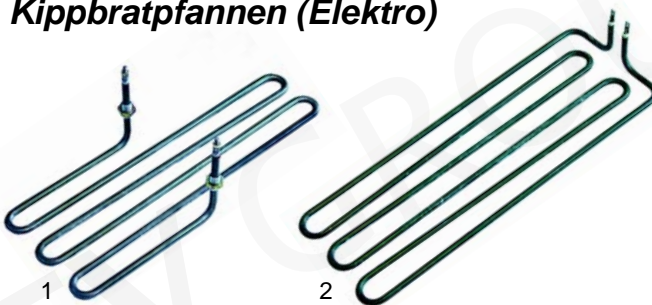

## Kippbratpfannen (Elektro)

Abb.	Best.-Nr.	Beschreibung	Gerätetyp	Ver.-Nr.
1	416805	2350W/230V	725KBE, 725KBEM	A050210
2	416806	3490W/230V	94KBE, 94KBEM	A050190

Abb.	Best.-Nr.	Beschreibung	Gerätetyp	Ver.-Nr.
1	380264	Schütz		A047030
2	375388	Sicherheits thermostat, 350°C	725KBE, 725KBEM,	A046160
3	359131	Signalelement	94KBE, 94KBEM	A038506
4	359123	Einsteckfassung (Grün)		A038507
5	359228	Einsteckfassung (Klar)		A039207