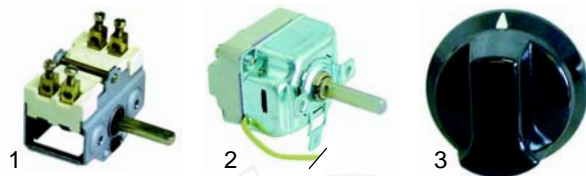

## Kochkessel (Gas)

Abb.	Best.-Nr.	Beschreibung	Gerätetyp	Ver.-Nr.
1	105443	Brenner	910PG,	2519038
2	101092	Gashahn	910PGB,	A013600
3	110353	Knebel	911PGB, 915PG	2599001
4	102043	Thermoelement 1000mm		A011901