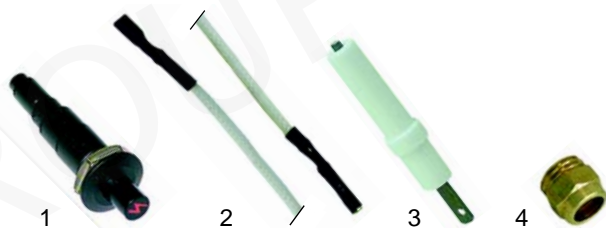

Abb.	Bestell-Nr.	Beschreibung	Gerätetyp	Vergl.-Nr.
1	105804	Brennerdeckel, 4kW		8220154
2	105552	Brennerring	40SCG3S (1826000),	8220153
3	105781	Innendeckel	60SCG3S (1826010)	8220162
4	105805	Brennertulpe		8220152
5	105551	Brennertasse		8220151

Abb.	Bestell-Nr.	Beschreibung	Gerätetyp	Ver.-Nr.
1	101891	Gashahn		A040400
2	550851	Dichtung		A040700
3	110950	Knebel		8215400
4	102245	Thermoelement		8220180
5	102244	Thermoelement, 500mm		8220185
6	100892	Mutter		8220181