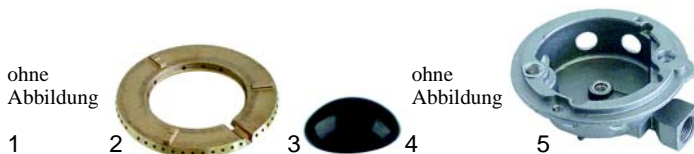

Abb.	Bestell-Nr.	Beschreibung	Gerätetyp	Vergl.-Nr.
1	105662	Brennerdeckel, 3,5kW	40SCG	8220144
2	105693	Brennerring	(1825000),	8220143
3	105729	Brennertulpe	60SCG (1825010)	8220142
4	105780	Brennertasse		8220141