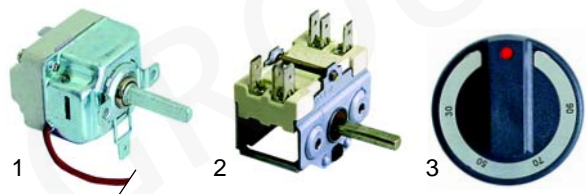

Abb.	Best.-Nr.	Beschreibung	Gerätetyp	Ver.-Nr.
1	100076	Zündbrenner		A013220
2	100701	Zündkerze	74CBG,	A013302
3	100016	Zündkabel	78CBGAC	2510698
4	100009	Piezozünder		A041105

Abb.	Best.-Nr.	Beschreibung	Gerätetyp	Vergl.-Nr.
1	390040	Thermostat, 30-90°C		A046260
2	300080	Vorsatzschalter	40SEBM,	A044800
3	110969	Knebel	60SEBM	8215301