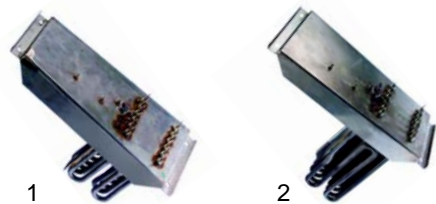

ohne
Abbildung

Abb.	Best.-Nr.	Beschreibung	Gerätetyp	Ver.-Nr.
1	418111	7500W/230V	CVP6E, ECVPE6	A037483
2	418112	15000W/230V	CVP10E/20E/21E, ECVP10/20/21	A037484
3	550692	Dichtung		A037485

Pos.	B.-Nr.	Beschreibung	Gerätetyp	Ver.-Nr.
1	500644	1 Geschwindigkeit, 400V	CV, CVM, CVPE	3102300
2	500645	2 Geschwindigkeiten, 400V	CV__E2 CVM__E2 CVP__E2	3102310
3	500646	1 Geschwindigkeit, 230V	CV__G CVM__G CVP__G	3102200
4	500647	2 Geschwindigkeiten, 230V	CV__G2 CVM__G2 CVP__	3102210
5	500648	2 Geschwindigkeiten, 400V	ECVME__	3103212
6	500649	2 Geschwindigkeiten, 230V	ECVMG__	3102212