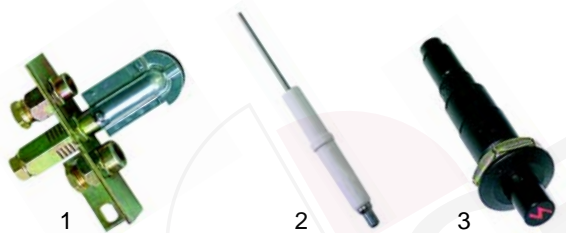

## Nudelkocher (Mechanik)

Abb.	Best.-Nr.	Beschreibung	Gerätetyp	Ver.-Nr.
1	540759	Auslaufhahn	40SECP	A023020
2	540760	Griff		A019302
3	540761	Auslaufrohr		8217500

Abb.	Best.-Nr.	Beschreibung	Gerätetyp	Ver.-Nr.
1	102040	Thermoelement, 500mm	74CPG, 78CPG, 92CCPG, 94CCPG	A011902
2	101086	Gashahn		A011500
3	110353	Knebel		2599001