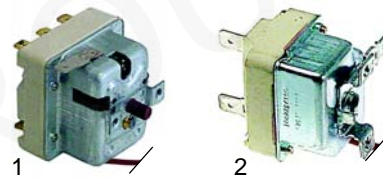

Elektrokomponenten

Abb.	B.-Nr.	Beschreibung	Gerätetyp	Ver.-Nr.
1	375635	Sich.-thermostat 300°C	Universal	A046190
2	375636	Thermostat 60°C	CVM_, CVP_	A046195