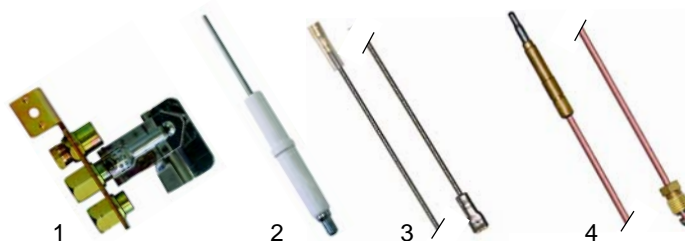

Abb. B.-Nr.	Beschreibung	Gerätetyp	Ver.-Nr.
1	416785 1800W/230V	749CGVFE, 769CGVFE, 714CTGVFE, 74CE, 76CE, 76CEAC, 741CE, 761CE, 761CEAC	A037300
2	416786 2750W/230V	94CGE, 96CGEAC, 98CGE, 941CEE, 961CEE, 961CEEAC	A037400