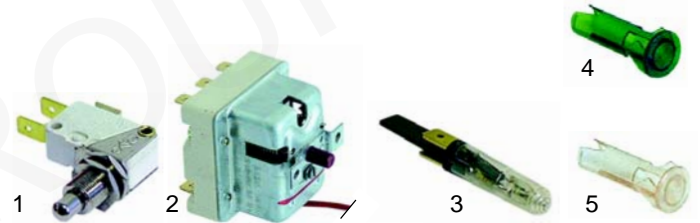

Abb.	Best.-Nr.	Beschreibung	Gerätetyp	Ver.-Nr.
1	375639	Thermostat, 90-190°C		A049100
2	300002	Vorsatzschalter	710FRE, 712FRE, 720FRE, 722FRE	A046001
3	110974	Knebel		2994380

Abb.	B.-Nr.	Beschreibung	Gerätetyp	V.-Nr.
1	345032	Mikroschalter	41SEFR, 61SEFR, 921FRE, 922FRE, 941FRE	A039800
2	375312	Sicherheitsthermostat, 245°C	40SEFR, 60SEFR,	8219602
3	359131	Signalelement	41SEFR, 61SEFR,	A038506
4	359123	Einsteckfassung (Grün)	921FRE, 922FRE,	A038507
5	359228	Einsteckfassung (Klar)	941FRE	A039207