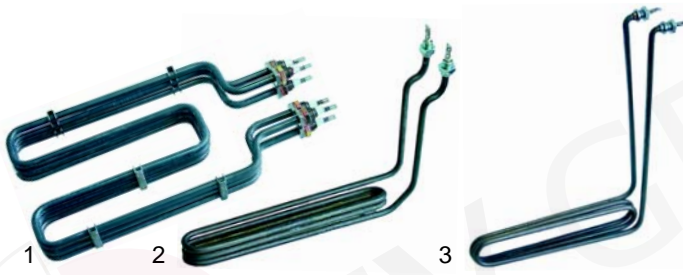

## Friteusen (Elektro)

Abb.	Bestell-Nr.	Beschreibung	Gerätetyp	Ver.-Nr.
1	416799	5500W/230V	40SEFR, 60SEFR	8217600
2	416800	2300W/230V	41SEFR, 61SEFR	8208200
3	416801	1700W/230V	710FRE, 712FRE	9000502

Abb.	Bestell-Nr.	Beschreibung	Gerätetyp	Ver.-Nr.
1	416802	3300W/230V	720FRE, 722FRE	9000498
2	416803	5500W/230V	921FRE, 941FRE	9000510
3	416804	3300W/230V	922FRE	9000509