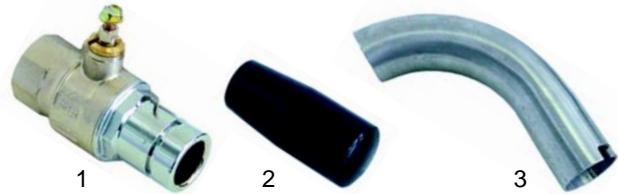

## Nudelkocher (Mechanik)

Abb.	Best.-Nr.	Beschreibung	Gerätetyp	Ver.-Nr.
1	540759	Auslaufhahn	40SECP	A023020
2	540760	Griff		A019302
3	540761	Auslaufrohr		8217500

Abb.	Best.-Nr.	Beschreibung	Gerätetyp	Ver.-Nr.
1	102040	Thermoelement, 500mm	74CPG, 78CPG, 92CCPG, 94CCPG	A011902
2	101086	Gashahn		A011500
3	110353	Knebel		2599001