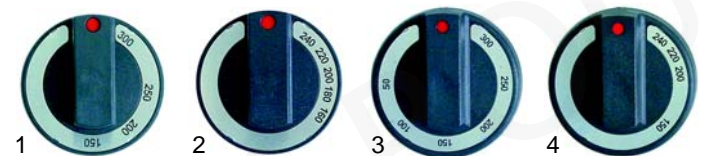

Abb.	B.-Nr.	Beschreibung	Gerätetyp	Ver.-Nr.
1	375228	Sicherheitsthermostat, 350°C		A046150
2	375384	Thermostat, 50-280°C	74FTEC, 78FTEC, 92FTEC, 94FTEC,	A044601
3	359131	Signalelement	921FTEC, 941FTEC	A038506
4	359123	Einsteckfassung (grün)		A038507
5	359228	Einsteckfassung (klar)		A039207