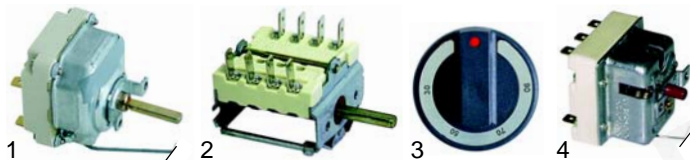

Abb. B.-Nr.	Beschreibung	Gerätetyp	Ver.-Nr.
1	375182 Thermostat, 50-320°C	749CGVFE, 769CGVFE, 714CTGVFE, 74CE, 76CE,	A044600
2	300002 Vorsatzschalter	76CEAC, 741CE, 761CE,	A046001
3	110954 Knebel	761CEAC	8219307