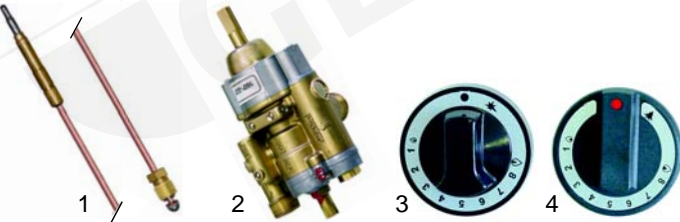

Abb.	B.-Nr.	Beschreibung	Gerätetyp	Ver.-Nr.
1	100863	Zündbrenner	40SGFT, 40SGFTR,	2510389
2	100701	Zündkerze	40SGFTC, 60SGFT,	A013302
3	100015	Zündkabel, 500mm	60SGFTR, 60SGFTC,	8220425
4	100009	Piezozünder	60SGFT1/2R, 80SGFTC	A041105