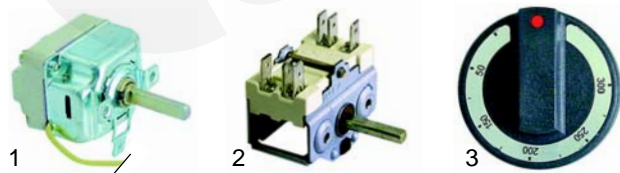

Abb.	Best.-Nr.	Beschreibung	Gerätetyp	Ver.-Nr.
1	693157	Mutter		2932200
2	693158	Gewindeachse	94KBG, 94KBM	2931100
3	693159	Hahnrad		A039702

Abb.	Best.-Nr.	Beschreibung	Gerätetyp	Ver.-Nr.
1	375382	Thermostat, 45-290°C		A049200
2	300001	Vorsatzschalter	94KBE, 94KBEM	A046000
3	110978	Knebel		2994340