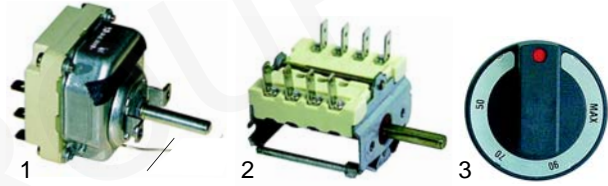

## Nudelkocher (Gas)

Abb.	Best.-Nr.	Beschreibung	Gerätetyp	Vergl.-Nr.
1	105442	Brenner	74CPG, 78CPG	2510651
2	105443	Brenner	92CCPG, 94CCPG	2519038

Abb.	Best.-Nr.	Beschreibung	Gerätetyp	Ver.-Nr.
1	375640	Thermostat, 30-110°C	40SECP	A046240
2	300002	Vorsatzschalter		A046001
3	110967	Knebel		8215303 9998191005