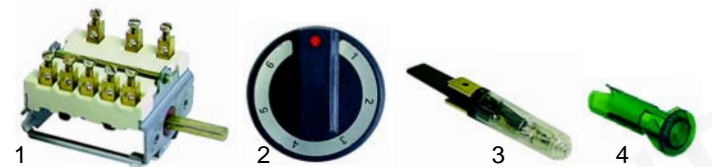

Abb.	B.-Nr.	Beschreibung	Gerätetyp	V.-Nr.
1	100076	Zündbrenner		A013220
2	102042	Thermoelement, 850mm	714TA/GV, 716CT/GV, 714CTGV, 769CTGV, 94CTGG, 96CTG,	A011904
3	100701	Zündkerze	941CTGG	A013302
4	100009	Piezozünder		A041105