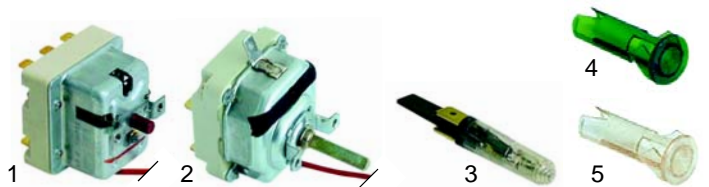

## Grillplatten (Elektro)

Abb.	B.-Nr.	Beschreibung	Gerätetyp	Ver.-Nr.
1	416789	1300W/230V	40SEFT, 40SEFTR, 40SEFTC, 60SEFT, 60SEFTR, 60SEFTC, 60SEFT1/3R, 80SEFTC	8217700
2	416790	900W/230V	74FTE, 78FTE	A037250
3	416791	1700W/230V	74FTEC, 78FTEC	A044706
4	416792	2660W/230V	92TFTE_, 92FTE_, 94TFTE_, 94FTE_, 941FTE_	A037450

Abb.	B.-Nr.	Beschreibung	Gerätetyp	Ver.-Nr.
1	390181	Sicherheitsthermostat, 420°C	40SEFT_, 60SEFT_, 80SETTC, 74FTE,	A046180
2	375182	Thermostat, 50-320°C	74FTR, 78FTE, 78FT1/2R, 78FTR,	A044600
3	359131	Signalelement	92FTE, 92FTR,	A038506
4	359123	Einsteckfassung (grün)	94FTE, 94FTR,	A038507
5	359228	Einsteckfassung (klar)	94FT1/2R	A039207