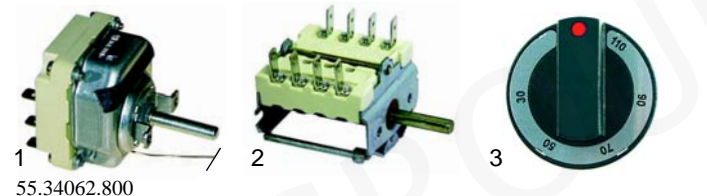

Abb. B.-Nr.	Beschreibung	Gerätetyp	Ver.-Nr.
1	100076 Zündbrenner	74CGV, 76CGV,	A013220
2	100701 Zündkerze	76CGVFL, 714CTGV, 716CTGV, 749CGV,	A013302
3	100026 Zündkabel	769CGV, 769CGVAC,	2532997
4	102042 Thermoelement, 850mm	769CGVFL, 94CGG, 96CGG, 98CGG, 94CTGG, 941CTGG	A011900