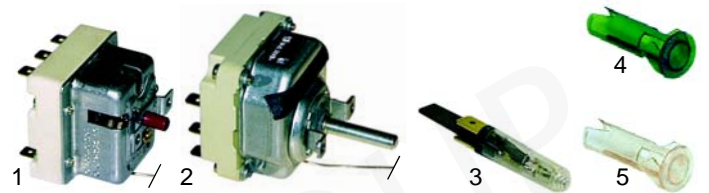

## Grillplatten (Elektro)

Abb.	B.-Nr.	Beschreibung	Gerätetyp	Ver.-Nr.
1	416789	1300W/230V	40SEFT, 40SEFTR, 40SEFTC, 60SEFT, 60SEFTR, 60SEFTC, 60SEFT1/3R, 80SEFTC	8217700
2	416790	900W/230V	74FTE, 78FTE	A037250
3	416791	1700W/230V	74FTEC, 78FTEC	A044706
4	416792	2660W/230V	92TFTE_, 92FTE_, 94TFTE_, 94FTE_, 941FTE_	A037450