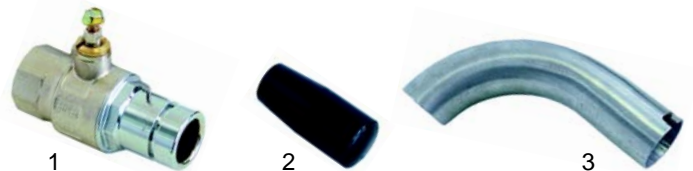

## Friteusen (Mechanik)

Abb.	Bestell-Nr.	Beschreibung	Gerätetyp	Vergl.-Nr.
1	540759	Auslaufhahn	40SGFR/SEFR,	A023020
2	540760	Griff	60SGFR/SEFR,	A019302
3	540761	Auslaufrohr	41SGFR/SEFR,	8217500

Abb.	Best.-Nr.	Beschreibung	Gerätetyp	Vergl.-Nr.
1	540766	Auslaufhahn	710FRG/FRE,	9000463
2	540767	Griff	712FRG/FRE,	A033000
			720FRG/FRE,	
			722FRG/FRE	
3	540768	Auslaufhahn	92FRG, 94FRG,	9000459
4	540767	Griff	921FRE, 941FRE,	A033000
			922FRG, 922FRE	