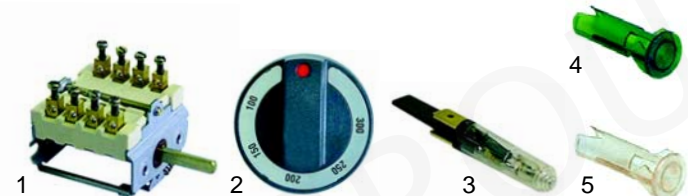

## Rostbräter (Elektro)

Abb.	B.-Nr.	Beschreibung	Gerätetyp	Ver.-Nr.
1	416793	750W/230V		A045800
2	211028	Grillrost	40SEW	8110035
3	380204	Schutz		A047200

Abb.	Best.-Nr.	Beschreibung	Gerätetyp	Vergl.-Nr.
1	300080	Vorsatzschalter		A044800
2	110966	Knebel		8215305 9998191010
3	359131	Signalelement	40SEKB	A038506
4	359123	Einsteckfassung (Grün)		A038507
5	359228	Einsteckfassung (Klar)		A039207