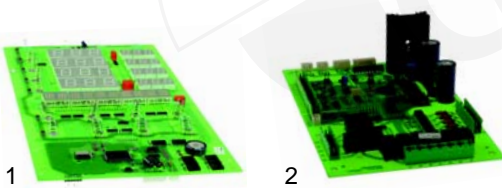

Abb.	B.-Nr.	Beschreibung	Gerätetyp	Ver.-Nr.
1	346354	Kontaktblock		3102803
2	346355	Halter		3102802
3	346356	Taster	CV_G/E CVM_G/E	3102801
4	346357	Blindkappe	CVP_G/E	3102860
5	346358	Signallampenfassung		3102850