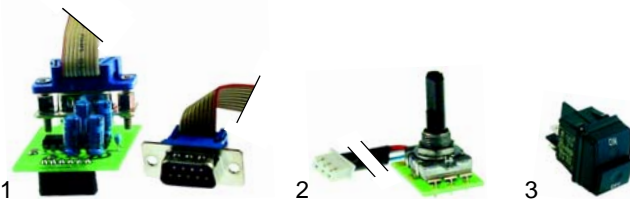

Abb.	B.-Nr.	Beschreibung	Gerätetyp	Ver.-Nr.
1	401191	Tastaturplatine	ECVMG/E	3103251
2	401192	Hauptplatine	ECVPG/E	3103249

Abb.	B.-Nr.	Beschreibung	Gerätetyp	Ver.-Nr.
1	401193	HACCP-Platine	ECVMG/E	3103246
2	401194	Encoder	ECVPG/E	3103267
3	346350	Schalter		A038550