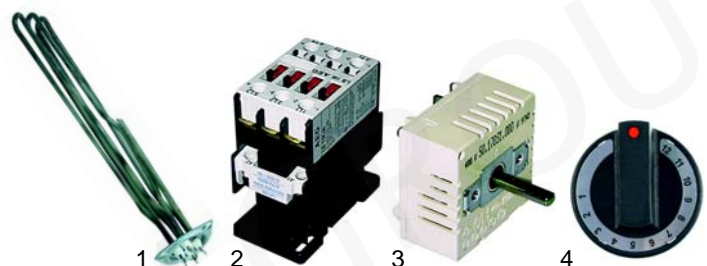

## Kochkessel (Elektro)

Abb.	Best.-Nr.	Beschreibung	Gerätetyp	Ver.-Nr.
1	416807	7500W/3x230V		A037202
2	380264	Schütz	911PEB, 915PEB	A047030
3	380007	Energierregler		A049320
4	110979	Knebel		2994330

O

Passend für Oils