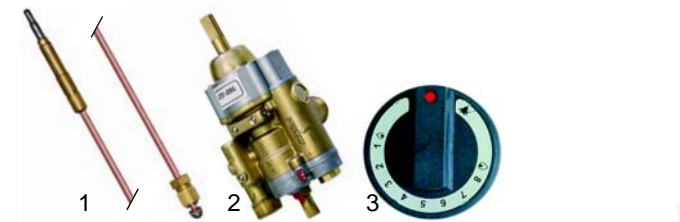

Abb.	B.-Nr.	Beschreibung	Gerätetyp	Ver.-Nr.
1	102042	Thermoelement	74FTG, 78FTG	A011904
2	101076	Gasthermostat		A023700
3	110958	Knebel	74FTG, 78FTG (Alt)	A019391
4	110959	Knebel	74FTG, 78FTG	2599006

Abb.	B.-Nr.	Beschreibung	Gerätetyp	Ver.-Nr.
1	102040	Thermoelement, 400	92TFTG_, 92FTG_,	A011901
2	101076	Gasthermostat	94TFTG_, 94FTG_,	A023700
3	110960	Knebel	921FTG_	2599002