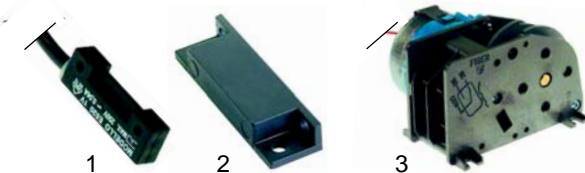

Abb.	B.-Nr.	Beschreibung	Gerätetyp	Ver.-Nr.
1	350080	Summer	CV_	3103266
2	380384	Fassung	CVM_	A047074
3	380377	Relais	CVP_	A047070

Abb.	B.-Nr.	Beschreibung	Gerätetyp	Ver.-Nr.
1	346351	Magnetschalter	Universal	A047085
2	345336	Magnet		3108890
3	360337	Timer (Polwender)	CV_, CVM_	3102320