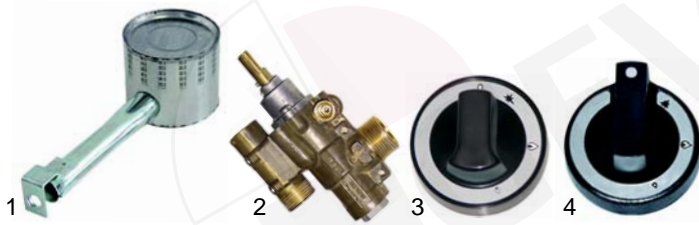

## O Glühplatten (Gas)

Abb.	B.-Nr.	Beschreibung	Gerätetyp	V.-Nr.
1	105434	Brenner	714TA/GV, 716CT/GV,	2510069
2	101092	Gashahn	714CT/GV, 769CTGV, 94CTGG, 96CTG, 941CTGG	A013600
3	110052	Knebel	714TA/GV, 716CT/GV	A019390
4	110353	Knebel	714CTGV, 769CTGV, 94CTGG, 96CTG, 941CTGG	2599001