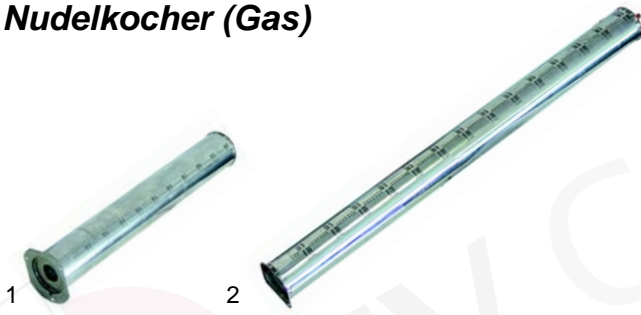

## Nudelkocher (Gas)

Abb.	Best.-Nr.	Beschreibung	Gerätetyp	Vergl.-Nr.
1	105442	Brenner	74CPG, 78CPG	2510651
2	105443	Brenner	92CCPG, 94CCPG	2519038

Abb.	Best.-Nr.	Beschreibung	Gerätetyp	Ver.-Nr.
1	375640	Thermostat, 30-110°C	40SECP	A046240
2	300002	Vorsatzschalter		A046001
3	110967	Knebel		8215303 9998191005