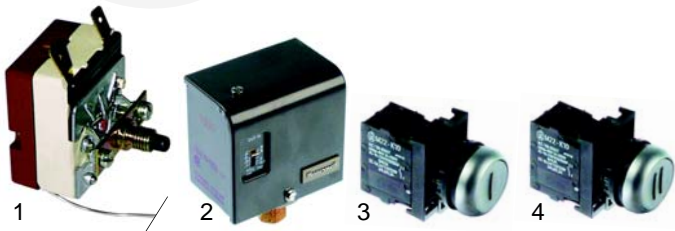

Abb.	Bestell-Nr.	Beschreibung	Gerätetyp	Vergl.-Nr.
1	375157	Sicherheitsthermostat		180710
2	541377	Pressostat	ESK, EBWK	185070
3	346438	Schalter I (kpl.)		180655
4	346439	Schalter II (kpl.)		180656