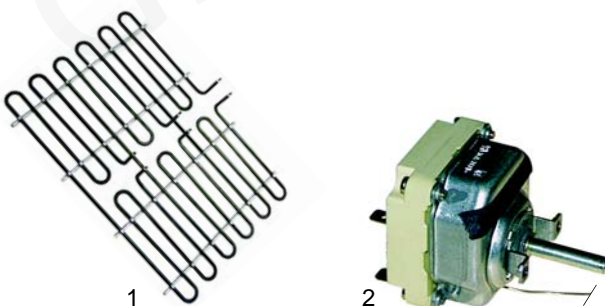

Kippbratpfannen (Elektro)

Abb.	Bestell-Nr.	Beschreibung	Gerätetyp	Vergleichs-Nr.
1	415584	5000W/400V		180373
2	375038	Thermostat	EKB_	180706