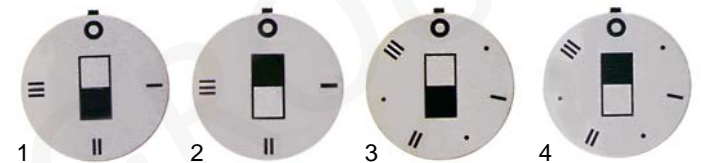

Abb.	Best.-Nr.	Beschreibung	Gerätetyp	Vergl.-Nr.
1	110507	Symbol, 4-Takt (vorne)	Universal	190220
2	110508	Symbol, 4-Takt (hinten)		190221
3	110509	Symbol, 7-Takt (vorne)	E22, E42, E62	190222
4	110510	Symbol, 7-Takt (hinten)		190223