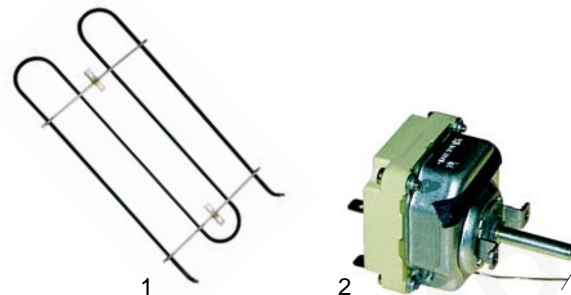

Abb.	Bestell-Nr.	Beschreibung	Gerätetyp	Vergleichs-Nr.
1	415583	1100W/400V		180355
2	375143	Thermostat	EWAS_BI	180705