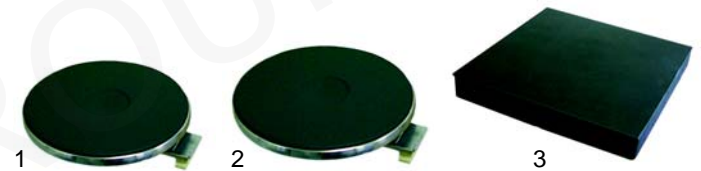

Offene Kochstellen (Elektro)

Abb.	Best.-Nr.	Beschreibung	Gerätetyp	Ver.-Nr.
1	490017	2000W, 400V, 180mm	E22_, E42_	180110
2	490021	2600W, 400V, 220mm	E62_	180120
3	490078	3000W, 400V, 300x300mm	Universal	180131