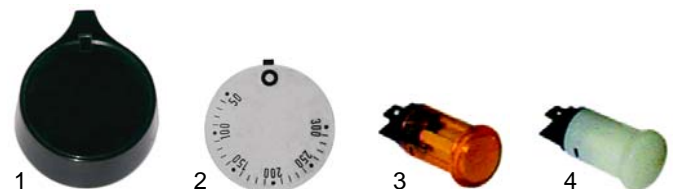

Abb.	Bestell-Nr.	Beschreibung	Gerätetyp	Vergl.-Nr.
1	110191	Knebel		190210
2	110520	Symbol	E_B,	190234
3	359169	Signallampe, 400V	G_EB	-
4	359198	Signallampe, 400V		-