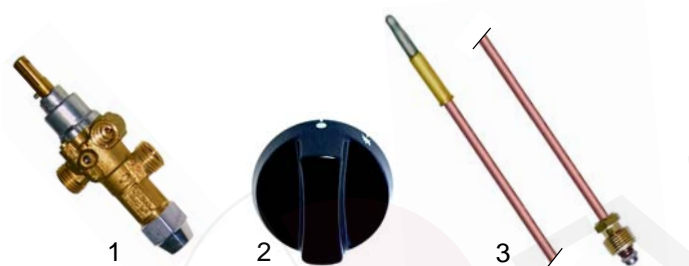

Abb.	B.-Nr.	Beschreibung	Gerätetyp	Vergl.-Nr.
1	101095	Gashahn		5018905405 5018905406
2	110051	Knebel	HG40/80/120/160 HGE80/120/160	5022904344
3	102202	Thermoelement, 320mm	HGG80/120/160	5024102013
3	102204	Thermoelement, 600mm		5024102012