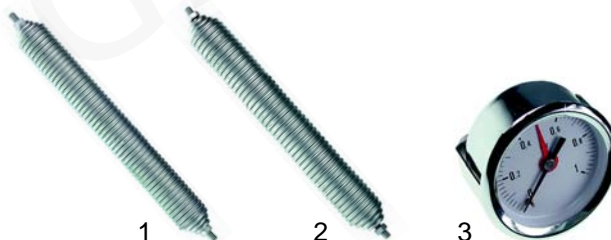

Abb.	Bestell-Nr.	Beschreibung	Gerätetyp	Vergl.-Nr.
1	700408	Kippfeder	EKB120/120E, GKB120/150E	5004715273
2	700409	Kippfeder	EKB150, GKB150	5004715274
3	541334	Manometer	EKBD	5027210517