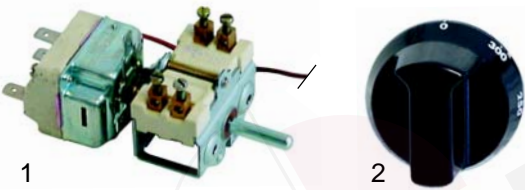

Abb.	Bestell-Nr.	Beschreibung	Gerätetyp	Vergl.-Nr.
1	375590	Thermostat + Schalter	KBHE70, TPE70, KME50/90, KHE90	5061602948
2	110134	Knebel		5022904315
3	346284	Endschalter		5060909930

Abb.	Bestell-Nr.	Beschreibung	Gerätetyp	Vergl.-Nr.
1	375590	Thermostat + Schalter		5061602948
2	110369	Knebel	TPE80	5022901048