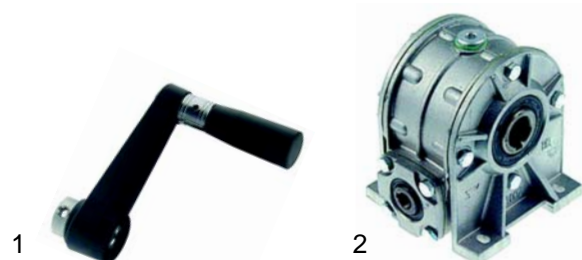

Kippbratpfannen (Mechanik)

Abb.	Bestell-Nr.	Beschreibung	Gerätetyp	Ver.-Nr.
1	693221	Kurbel	KBHG70, KBHE70,	2005600284
2	693222	Getriebe	TPE70/80, TPG70/80	5026905539

Abb.	Bestell-Nr.	Beschreibung	Gerätetyp	Vergl.-Nr.
1	690852	Handrad	KHG90, KHE90,	2020100286
2	693223	Getriebe	EKH90, GKH90	5026904330