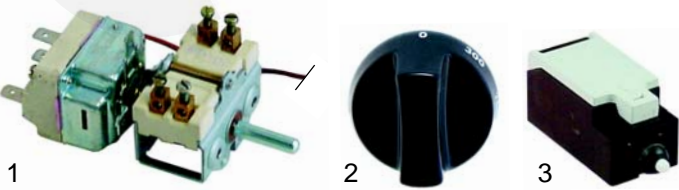

Abb.	Bestell-Nr.	Beschreibung	Gerätetyp	Vergl.-Nr.
1	375590	Thermostat + Schalter	KBHE70, TPE70, KME50/90, KHE90	5061602948
2	110134	Knebel		5022904315
3	346284	Endschalter		5060909930

Abb.	Bestell-Nr.	Beschreibung	Gerätetyp	Vergl.-Nr.
1	375590	Thermostat + Schalter		5061602948
2	110369	Knebel	TPE80	5022901048