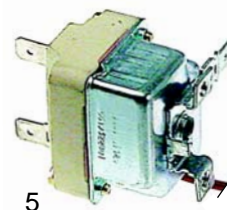

Abb.	Bestell-Nr.	Beschreibung	K7E35	K7E50	BPE50	KKK75	KKK100	KKK130	EKS40	EKS60	EKS80	EKS100	EKS150	KSKE50	KSKE100	Vergleichs-Nr.
1	541181	Pressostat							X	X	X	X	X			5061315480
2	359046	Signallampe, weiß							X	X	X	X	X			5061111708
3	359146	Signallampe, gelb							X	X	X	X	X			5061111706
4	359144	Signallampe, rot							X	X	X	X	X			5061111704
5	375548	Thermostat							X	X	X	X	X			5061609772