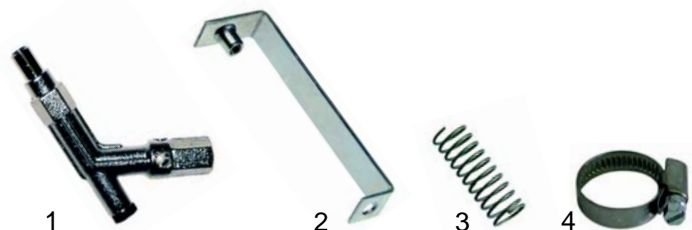

Abb.	B.-Nr.	Beschreibung	Gerätetyp	Vergl.-Nr.
1	100087	Zündbrenner, M8x1		5024704318
2	101293	Alu-Dichtung	HG40/80/120/160	5017302671
3	101927	Winkelanschluss/Eingang	HGE80/120/160	5051204360
4	101367	Winkelanschluss/Ausgang	HGG80/120/160	5006304316
5	101369	Düsenträger		5051304317