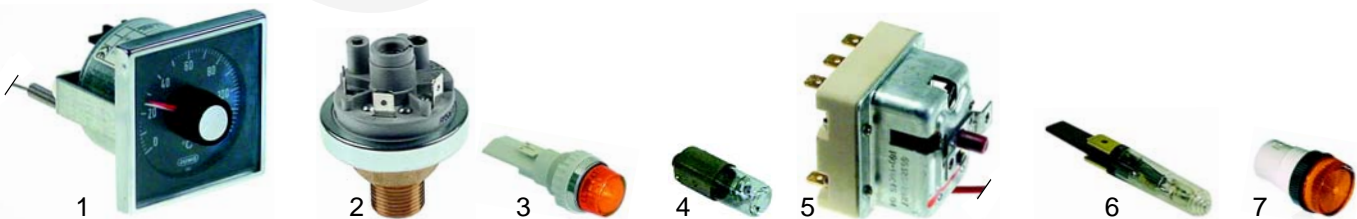

Abb.	Bestell-Nr.	Beschreibung	K7E35	K7E50	BPE50	KKE75	KKE100	KKE130	EKS40	EKS60	EKS80	EKS100	EKS150	KSKE50	KSKE100	Vergleichs-Nr.
1	300103	Schalter	X	X										X	X	5060902396
2	110395	Knebel	X	X		X	X	X	X	X	X	X	X	X	X	5022904345
3	375143	Thermostat	X	X												5061608152
4	110099	Knebel	X	X					X	X	X	X	X			5022904313
5	300104	Schalter			X											5060909122
6	110356	Knebel			X											5022901044
7	375547	Thermostat			X				X	X	X	X	X			5061603938
8	110367	Knebel			X											5022901046
9	301097	Schalter				X	X	X	X	X	X	X	X			5060904035