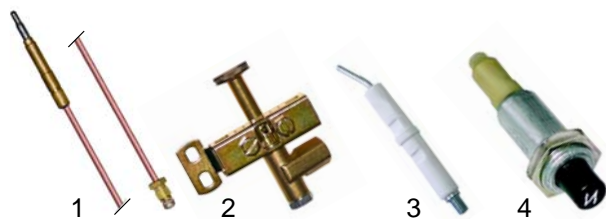

Abb.	Bestell-Nr.	Beschreibung	Gerätetyp	Vergl.-Nr.
1	550676	Dichtung		5017314030
2	111573	Knebel	UBW/ 90	5022914031
3	111580	Symbol		5022917337

Grillplatten (Gas)

Abb.	Bestell-Nr.	Beschreibung	Gerätetyp	Vergl.-Nr.
1	104149	Brenner		5016907865
2	104124	Zündbrücke	GBP 35	5020307627
3	n.m.l.	Gasthermostat	GBP 70	5018902560
4	110355	Knebel		5022904381