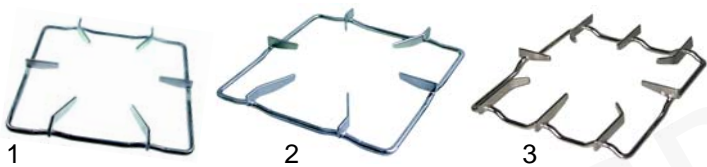

Abb.	Bestell-Nr.	Beschreibung	Gerätetyp	Vergl.-Nr.
1	101950	Gashahn		3018916600
2	111575	Knebel	GH45/90	5022914032
3	111576	Symbol		5022914331
4	102251	Thermoelement		5024114591

Abb.	Bestell-Nr.	Beschreibung	Gerätetyp	Vergl.-Nr.
1	210133	Sternrost	GHG_	5010101970
2	210134	Sternrost	GRG_	5010108830 5010108970
3	210106	Sternrost	HGG_	5010104350 5010110315