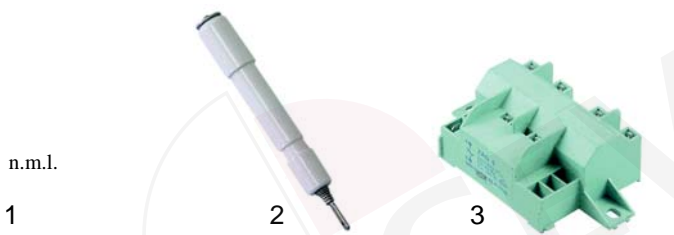

Abb.	Bestell-Nr.	Beschreibung	Gerätetyp	Vergl.-Nr.
1	101095	Gashahn	GRG70/105 (1+2-Serie)	5018905405 5018905406
2	110351	Knebel		5022908973
3	102202	Thermoelement, 320mm		5024102013
3	102204	Thermoelement, 600mm		5024102012