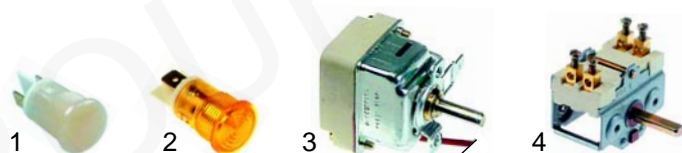

Abb.	Bestell-Nr.	Beschreibung	Gerätetyp	Vergl.-Nr.
1	359829	Signallampe, weiß, 230V		5061111121
2	359834	Signallampe, gelb, 230V	EUB45/90	5061109898
3	375554	Thermostat		5061618076
4	300175	Vorsatzschalter		5060904057