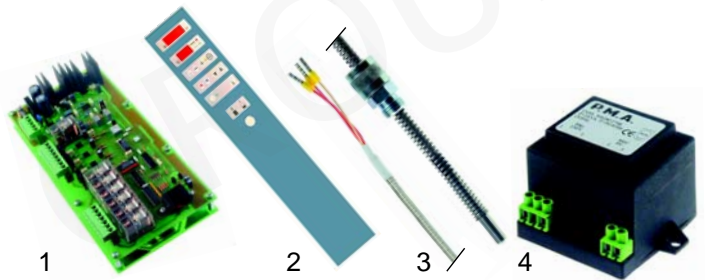

Abb.	Bestell-Nr.	Beschreibung	Gerätetyp	Vergl.-Nr.
1	550676	Dichtung		5017314030
2	111573	Knebel	EKB120, EKB150	5022914031
3	111579	Symbol		5022914339

Abb.	Bestell-Nr.	Beschreibung	Gerätetyp	Vergl.-Nr.
1	345041	Mikroschalter	EKBD_	5060909894
2	346274	Mikroschalter		5060917629