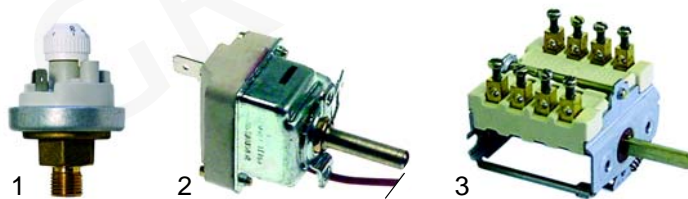

Abb.	Bestell-Nr.	Beschreibung	Gerätetyp	Vergl.-Nr.
1	541073	Pressostat		5061309598
2	375310	Thermostat	GF1-45, GF2-60 System	5061610987 5061611125
3	300080	Vorsatzschalter		5060904036