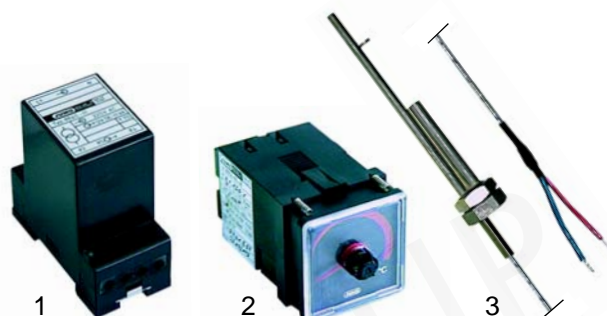

Abb.	Bestell-Nr.	Beschreibung	Gerätetyp	Vergl.-Nr.
1	375016	Sicherheitsthermostat		5061603893
2	550270	Tauchhülse	EF40, EF2-40, FE40, FE2-40, FE2-80	5028600827
3	359069	Signallampenfassung		5061103271
4	359607	Glimmlampe		5061103275
5	359830	Signallampe		5061109899