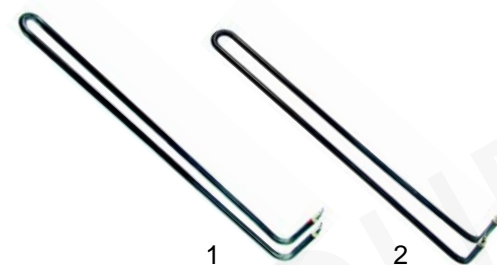

Abb.	Bestell-Nr.	Beschreibung	Gerätetyp	Vergl.-Nr.
1	415870	7500W/230V	TPE70, KBHE70, KME50	5060807220
2	415900	9000W/230V	EKM50	5060807221

Abb.	Bestell-Nr.	Beschreibung	Gerätetyp	Vergl.-Nr.
1	416960	9000W/230V	TPE80	5060808751
2	415901	12000W/230V	KHE90, KME90	5060803648