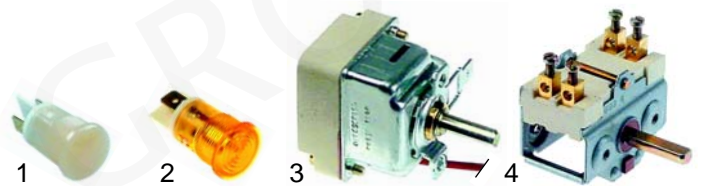

Abb.	Bestell-Nr.	Beschreibung	Gerätetyp	Vergl.-Nr.
1	101792	Eurositregler	GK50, GKM50	3518912246
2	102040	Thermoelement 400		5024100057

Abb.	Bestell-Nr.	Beschreibung	Gerätetyp	Vergl.-Nr.
1	359829	Signallampe, weiß		5061111121
2	359834	Signallampe, gelb	GKB120, GKB150	5061109898
3	375554	Thermostat		5061618076
4	300175	Schalter		5060904057