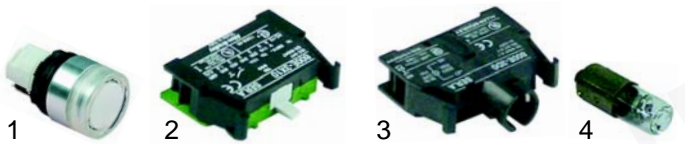

Abb.	Bestell-Nr.	Beschreibung	Gerätetyp	Vergl.-Nr.
1	346277	Druckschalter		5060919757
2	346276	Kontaktblock	EKB120E/E II, EKB150E/E II,	5060919758
3	346275	Lampenelement	EKBD125E, EKBD160E	5061119760
4	359606	Glimmlampe, 230V		5061103274