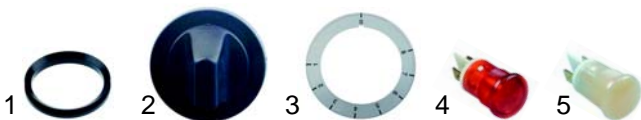

Abb.	Bestell-Nr.	Beschreibung	Gerätetyp	Vergl.-Nr.
1	111577	Knebel	EPS40/80	5022908120
2	359050	Signallampe		5061111707

Abb.	Bestell-Nr.	Beschreibung	Gerätetyp	Vergl.-Nr.
1	375333	Thermostat		5061614400
2	550059	Bügel	EP45/ 90	5006304040
3	300080	Vorsatzschalter		5060904036
4	400972	Protektor		3506309549