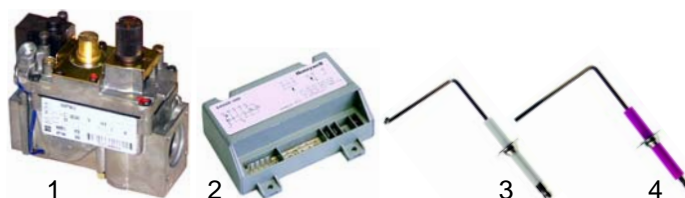

Abb.	Bestell-Nr.	Beschreibung	Gerätetyp	Vergl.-Nr.
1	101096	Gashahn		5018903683
2	111571	Knebel	KBGH-70, TPG-70	5022907196
3	110066	Kebelschraube		3009600005
4	102075	Thermoelement		5024102394

Abb.	Bestell-Nr.	Beschreibung	Gerätetyp	Vergl.-Nr.
1	100046	Zündbrenner	KBGH-70, TPG-70	5024703475
2	100706	Zündkerze		5062607632
3	100003	Piezozünder		5060403707