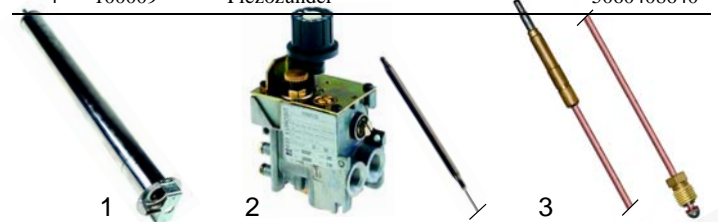

Abb.	Bestell-Nr.	Beschreibung	Gerätetyp	Vergl.-Nr.
1	102044	Thermoelement, 1200mm	GHG/ 80	5024108855
2	100046	Zündbrenner		5024703475
3	100706	Zündkerze		5062607632
4	100009	Piezozünder		5060408640

Abb.	Bestell-Nr.	Beschreibung	Gerätetyp	Vergl.-Nr.
1	104393	Brenner	HGG85/90	5016907623
2	104124	Zündbrücke		5020307627
3	n.m.l.	Gasthermostat		5018902072
4	110094	Knebel		5022904331