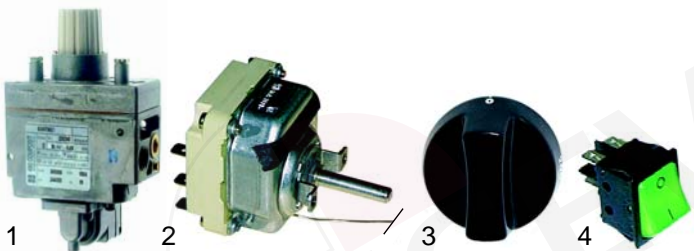

Friteusen (Gas)

Abb.	Bestell-Nr.	Beschreibung	Gerätetyp	Vergl.-Nr.
1	104401	Brenner	GY40/FRG1	5016908866
2	104402	Brenner	GF40/FG1-40	5016906679
3	104403	Brenner	GF1-40/45, GF2-60-ECO, GF2-60-System	

Abb.	Bestell-Nr.	Beschreibung	Gerätetyp	Vergl.-Nr.
1	101775	Composit-Regler		5018902617
2	390190	Thermostat	GF40	5061603922
3	110106	Knebel		5022904314
4	301003	Schalter		5060903316