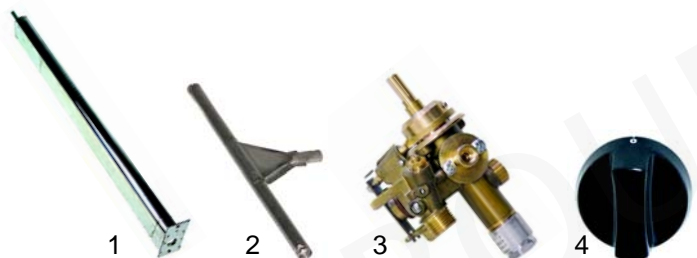

Backöfen (Gas)

Abb.	Bestell-Nr.	Beschreibung	Gerätetyp	Vergl.-Nr.
1	104393	Brenner		5016907623
2	104124	Zündbrücke	GHG70	5020307627
3	n.m.l.	Gasthermostat		5018902063
4	110393	Knebel		5022902024

A

Passend für Ambach