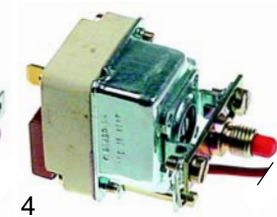

Abb.	Bestell-Nr.	Beschreibung	ESK40	ESK60	ESK80	ESK100	ESK150	GNKE100	GNKE150	GNKE230	EKK40	EKK100	EKK150	EKK200	EKK250	Vergleichs-Nr.
1	301097	Schalter	X	X	X	X	X	X	X	X	X	X	X	X	X	5060904035
2	375547	Thermostat	X	X	X	X	X	X	X	X						5061603938
3	380015	Energiregler									X	X	X	X	X	5061616087
4	550676	Dichtung	X	X	X	X	X	X	X	X	X	X	X	X	X	5017314030
5	111573	Knebel	X	X	X	X	X	X	X	X	X	X	X	X	X	5022914031
6	111574	Symbol/Schalter	X	X	X	X	X	X	X	X	X	X	X	X	X	5022914336
7	111580	Symbol/Thermostat	X	X	X	X	X	X	X	X						5022914337
8	111578	Symbol/Energiregler									X	X	X	X	X	5022914340