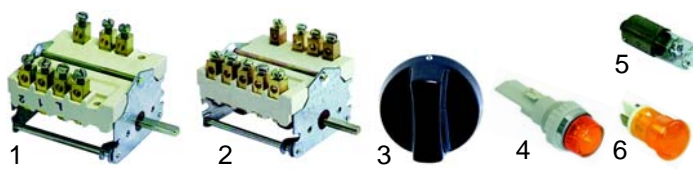

Abb.	Bestell-Nr.	Beschreibung	Gerätetyp	Vergl.-Nr.
1	415205	1700W/ 400V	EPE40D	5060808465
2	415206	2000W/ 400V		5060808466
3	416948	1700W/ 400V	EPE80D	5060808467
4	416949	2000W/ 400V		5060808468

Abb.	Bestell-Nr.	Beschreibung	Gerätetyp	Vergl.-Nr.
1	300023	Viertaktschalter		5060902384
2	300025	Siebertaktschalter		5060904034
3	110356	Knebel 4-Takt	ERE	5022901044
3	110359	Knebel 7-Takt		5022901045
4	359131	Signallampe		5061108879
5	359127	Einsteckfassung		5061108880