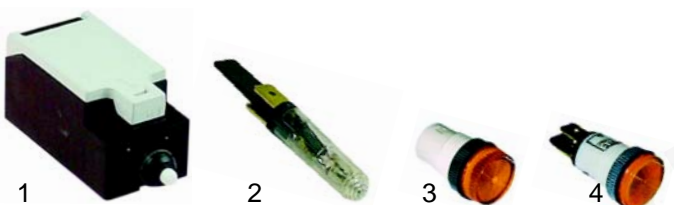

Abb.	Bestell-Nr.	Beschreibung	Gerätetyp	Vergl.-Nr.
1	375590	Thermostat + Schalter	TPG80	5061602948
2	110396	Knebel		5022904315
3	541073	Pressostat		5061309598

Abb.	Bestell-Nr.	Beschreibung	Gerätetyp	Vergl.-Nr.
1	346284	Endschalter	TPG80	5060909930
2	359131	Signalelement		5061108879
3	359127	Einsteckfassung		5061108880
4	359050	Signallampe		5061111707