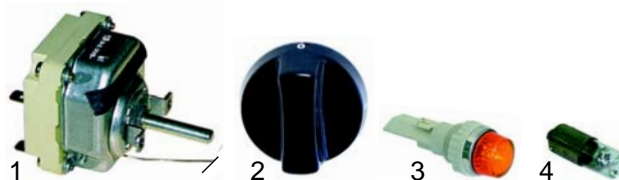

Abb.	Bestell-Nr.	Beschreibung	Gerätetyp	Vergl.-Nr.
1	416957	2000W/230V	EBM40/80	5060811860
2	416958	2000W/230V	EBM45/90	5060814436

Abb.	Bestell-Nr.	Beschreibung	Gerätetyp	Vergl.-Nr.
1	550676	Dichtung	EUK45	5017314030
2	111573	Knebel		5022914031
3	111574	Symbol		5022914336
4	359829	Signallampe, 230V		5061111121