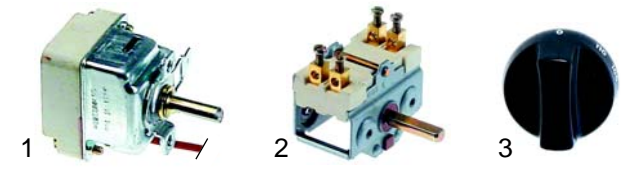

Abb.	Bestell-Nr.	Beschreibung	Gerätetyp	Vergl.-Nr.
1	415852	800W/230V	Serie 85/90	5060808748
1	415853	800W/400V		5060807674
2	375555	Thermostat		5061608580
3	110059	Knebel	5022904313	

Abb.	Bestell-Nr.	Beschreibung	Gerätetyp	Vergl.-Nr.
1	416976	1800W/230V	System Ecoline Serien S	5060809912
2	601054	Ventilator		5062114289
2	375549	Sicherheitsthermostat		5061603920