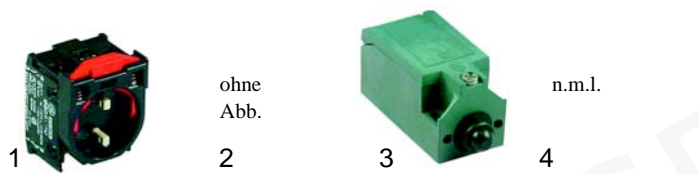

A
Passend für Ambach

Abb.	Bestell-Nr.	Beschreibung	Gerätetyp	Vergl.-Nr.
1	346282	Kontaktblock	KME90, KMG90	5060906309
2	346348	Drucktaster		5018606295
3	346283	Endschalter		5060907229
4	n.m.l.	Anfahrrolle		5060907236