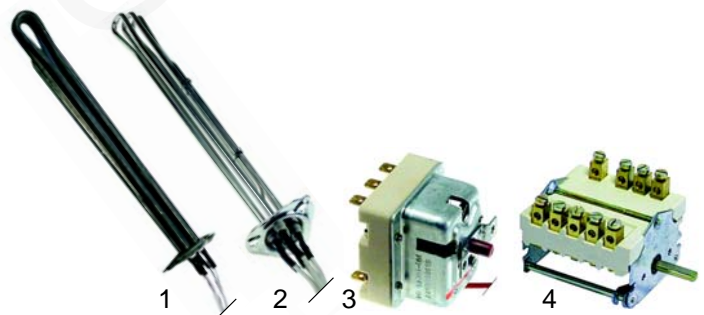

Nudelkocher (Elektro)

Abb.	Bestell-Nr.	Beschreibung	Gerätetyp	Vergl.-Nr.
1	415773	6000W/230V	CPE35/70	5060807386
2	416959	8000W/230V	EPK40, EUK45	5060814407
3	375545	Sicherheitsthermostat	CPE35/70, EPK40, EUK45	5061603828
4	300104	Schalter		5060909122