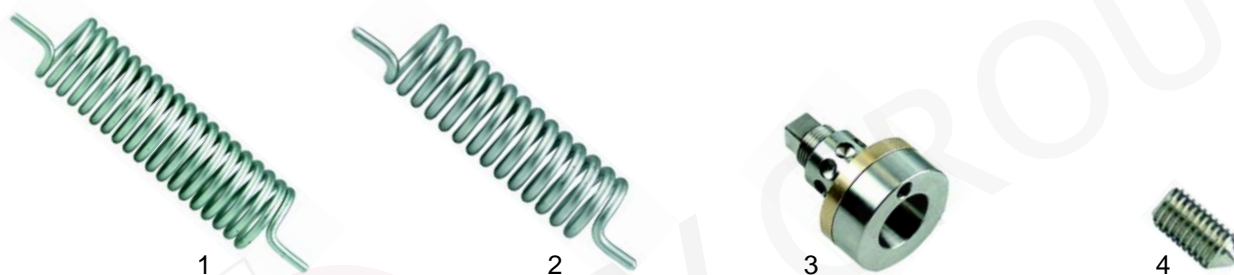

Abb.	Bestell-Nr.	Beschreibung	GKS60/80	GKS100/150	EKS40/60/80	EKS100/150	G-JK40/60/80	G-JK100/150	ESK40/60/80	ESK100/150	GKE150/250	GNKE100/150/250	EKK40/100/150	EKK200/250	ESK40E/100E/150E	ESK200E/250E	GNKE150E/250E	EKK40E/100E/150E	EKK200E/250E	Vergl.-Nr.	
1	540921	Sicherheitsventil					X	X	X	X	X	X	X	X	X	X	X	X	X	X	5018015600
2	541334	Manometer					X	X	X	X	X	X	X	X	X	X	X	X	X	X	5027210517
3	540779	Kondensat-Ableiter					X	X	X	X	X	X	X	X	X	X	X	X	X	X	5018117567
4	370092	Elektromagnetventil					X	X	X	X	X	X	X	X	X	X	X	X	X	X	5018106153
5	540925	Entleerhahn, 1 1/2"	X	X	X	X	X	X	X	X			X	X	X	X			X	X	5018013159
6	540267	Entleerhahn, 2"									X	X					X				5018018815 5018016320