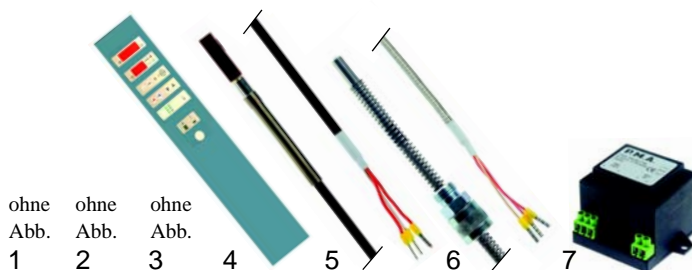

Abb.	Bestell-Nr.	Beschreibung	Gerätetyp	Vergl.-Nr.
1	400975	Hauptmodul (Standard)		3562916938
1	400976	Hauptmodul (RS485)		3562917713
2	400977	Eprom (Standard)		5062916941
2	400978	Eprom (RS485)	EKB120E II, EKB150E II	5062916935
3	400979	Tastaturelektronik		5062916945
4	400980	Frontfolie		5011810838
5	379393	Fühler		5024109875
6	400988	Transformator		5062808246