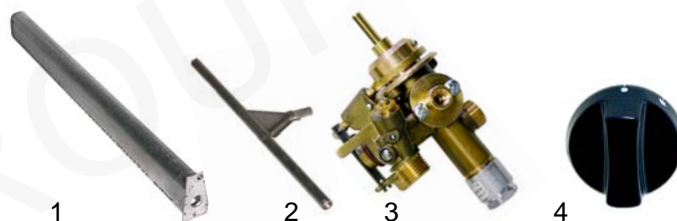

Abb.	Bestell-Nr.	Beschreibung	Gerätetyp	Vergl.-Nr.
1	104167	Brenner		5016908868
2	101076	Gasthermostat	GUG 40 GUG 70	5018908975
3	110351	Knebel		5022908973

Abb.	Bestell-Nr.	Beschreibung	Gerätetyp	Vergl.-Nr.
1	102040	Thermoelement, 500mm		5024107489
2	100079	Zündbrenner	GUG 40	5024706878
3	100701	Zündkerze	GUG 70	5062606677
4	100002	Piezozünder		5060408690