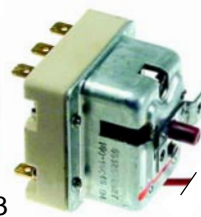

Abb.	Bestell-Nr.	Beschreibung	ESK40	ESK60	ESK80	ESK100	ESK150	GNKE100	GNKE150	GNKE230	EKK40	EKK100	EKK150	EKK200	EKK250	Vergleichs-Nr.
1	301097	Schalter	X	X	X	X	X	X	X	X	X	X	X	X	X	5060904035
2	375547	Thermostat	X	X	X	X	X	X	X	X						5061603938
3	380015	Energiregler									X	X	X	X	X	5061616087
4	550676	Dichtung	X	X	X	X	X	X	X	X	X	X	X	X	X	5017314030
5	111573	Knebel	X	X	X	X	X	X	X	X	X	X	X	X	X	5022914031
6	111574	Symbol/Schalter	X	X	X	X	X	X	X	X	X	X	X	X	X	5022914336
7	111580	Symbol/Thermostat	X	X	X	X	X	X	X	X						5022914337
8	111578	Symbol/Energiregler									X	X	X	X	X	5022914340