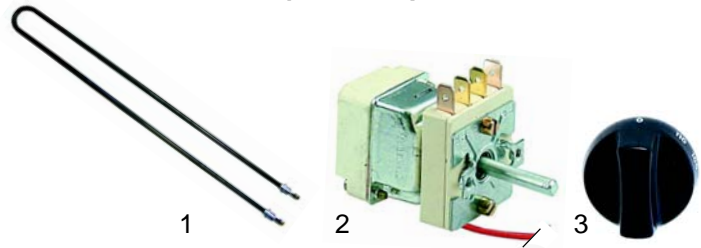

Abb.	Bestell-Nr.	Beschreibung	Gerätetyp	Vergl.-Nr.
1	700400	Scharnier/rechts	GB/ 90 UBE/ 90	3512016349
2	700401	Scharnier/links		3512016350
3	700402	Distanzring		3031414396
4	700403	Feder		5004717043

Wärmeschränke (Elektro)