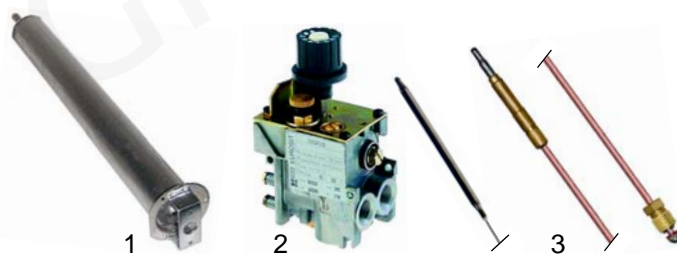

Abb.	Bestell-Nr.	Beschreibung	Gerätetyp	Vergl.-Nr.
1	102034	Thermoelement, 500mm		5024102394
2	100079	Zündbrenner	GG40	5024706878
3	100701	Zündkerze	GG80	5062706677
4	100003	Piezozünder		5060403707

Abb.	Bestell-Nr.	Beschreibung	Gerätetyp	Vergl.-Nr.
1	104167	Brenner		5016908868
2	101916	Eurositregler	GBP 40 GBP 80	3518912730
3	102040	Thermoelement, 500mm		5024107489