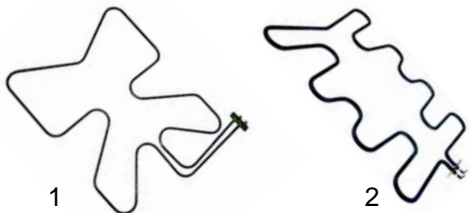

Abb.	Bestell-Nr.	Beschreibung	Gerätetyp	Vergl.-Nr.
1	375553	Thermostat	EPSE 80	5061618075
2	550059	Bügel		5006304040
3	300175	Vorsatzschalter		5060904057

Abb.	Bestell-Nr.	Beschreibung	Gerätetyp	Vergl.-Nr.
1	110134	Knebel	EPSE 80	5022904315
2	359046	Signallampe/weiß		5061111709
3	359050	Signallampe/gelb		5061111707