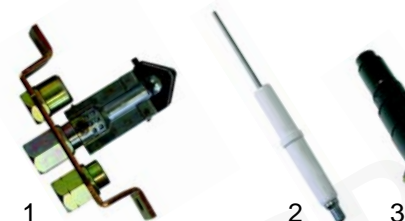

Abb.	Bestell-Nr.	Beschreibung	Gerätetyp	Vergl.-Nr.
1	102034	Thermoelement, 500mm		5024102394
2	100079	Zündbrenner	GG40	5024706878
3	100701	Zündkerze	GG80	5062706677
4	100003	Piezozünder		5060403707

Abb.	Bestell-Nr.	Beschreibung	Gerätetyp	Vergl.-Nr.
1	104167	Brenner		5016908868
2	101916	Eurositregler	GBP 40 GBP 80	3518912730
3	102040	Thermoelement, 500mm		5024107489