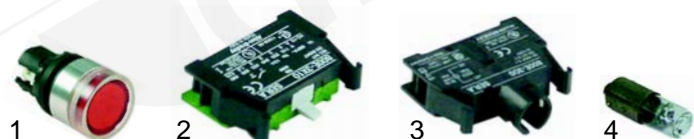

Abb.	Bestell-Nr.	Beschreibung	Gerätetyp	Vergl.-Nr.
1	346277	Druckschalter		5060919757
2	346276	Kontaktblock		5060919758
3	346275	Lampenelement	GKB120E, GKB150E	5061119760
4	359606	Glimmlampe, 230V		5061103274
5	400988	Transformator		5062808246