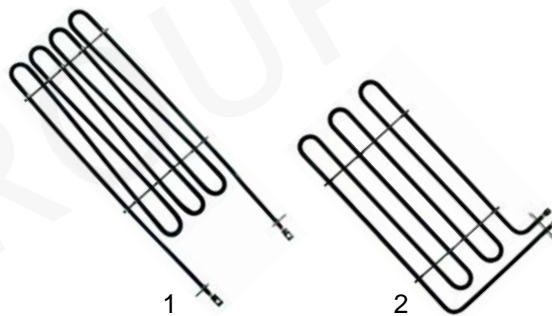

Abb.	Bestell-Nr.	Beschreibung	Gerätetyp	Vergl.-Nr.
1	110356	Knebel	CPE35/70	5022901044
2	359131	Signalelement		5061108879
3	359127	Einsteckfassung		5061108880
4	359050	Signallampe		5061111707

Abb.	Bestell-Nr.	Beschreibung	Gerätetyp	Vergl.-Nr.
1	110395	Knebel	EPK40	5022904345
2	359050	Signallampe, 400V		5061111707