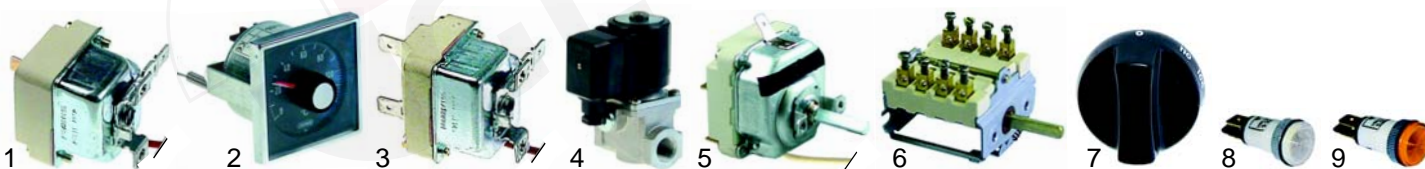

Abb.	Bestell-Nr.	Beschreibung	K7G35	K7G50	BPG50	KKG75	KKG100	KKG130	GKS60	GKS80	GKS100	GKS150	GSK40	GSK60	GSK80	GSK100	GSK150	GNKG150	GNKG230	Vergl.-Nr.	
1	100079	Zündbrenner	X	X	X	X	X	X	X	X	X	X									5024706878
2	100701	Zündkerze	X	X	X	X	X	X	X	X	X	X									5062606677
3	100003	Piezozünder	X	X		X	X	X													5060403767
4	100009	Piezozünder							X	X	X	X									5060408640
5	101265	Thermostat- unterbrecher	X	X		X	X	X													5024105819
6	102040	Thermoelement 400mm	X	X		X	X	X													5024107382
7	102069	Thermoelement 600mm			X																5024108086
7	102070	Thermoelement 1000mm							X	X	X	X									5024108078
8	101012	Zündgruppe			X																5060401734
9	101312	Unterbrecher			X																5060402366
10	102013	Thermoelement- verlängerung			X																5024108084
11	102165	Zündelectrode											X	X	X	X	X				3562615503
12	102166	Überwachungs- electrode											X	X	X	X	X				3562615504