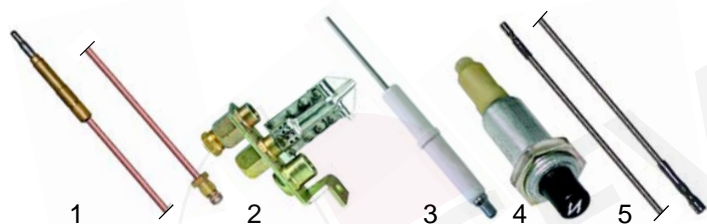

Offene Kochstellen (Glühplatte)

Abb.	Bestell-Nr.	Beschreibung	Gerätetyp	Vergl.-Nr.
1	104148	Brenner	GK70	5016907861
2	101089	Gashahn		5018909180
3	110394	Knebel		5022908981

Abb.	Bestell-Nr.	Beschreibung	Gerätetyp	Vergl.-Nr.
1	104148	Brenner	GPG	5016907861
2	101952	Gashahn		5018903683
3	111571	Knebel		5022907196
4	110066	Knebelschraube		3009600005