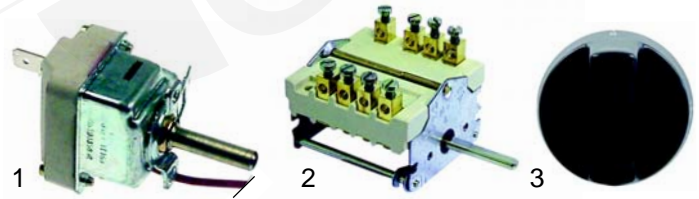

Abb.	Bestell-Nr.	Beschreibung	Gerätetyp	Vergl.-Nr.
1	375310	Thermostat	EF1-40 ECO,	5061610987
2	300107	Vorsatzschalter	EF2-40 ECO,	5060910023
3	111583	Knebel	EF2	5022909977