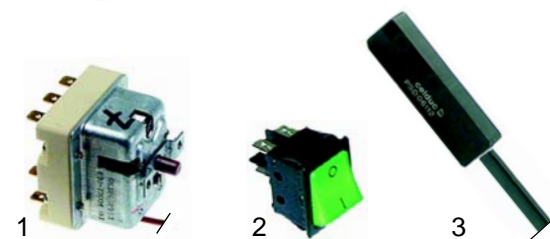

Abb.	Bestell-Nr.	Beschreibung	Gerätetyp	Vergl.-Nr.
1	379257	Netzteil, 220V/12VDC		5062807686
2	379255	Elektronikregler, 12VDC	EY40E, EY2-40E, FE40E, FE2-40E, FE2-80E	5061607180
3	379111	Fühler		5024107685