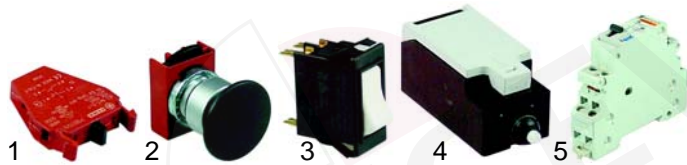

Kochkessel (Motorkippung)

Abb.	Bestell-Nr.	Beschreibung	Gerätetyp	Vergl.-Nr.
1	346280	Kontaktblock	EKK40/100, EKK150/200, EKK250	5060911266
2	346281	Taster		5018611265
3	358513	Überstromrelais	EKK_, EKK_E	5060909759
4	346285	Endschalter		5060909748
5	380088	Kontaktrelais	EKK_E	5061410308