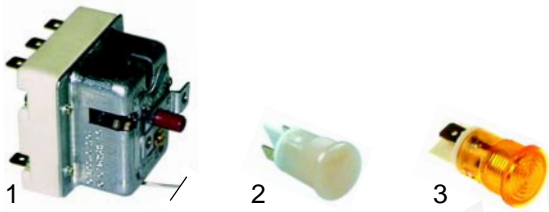

A

Passend für Ambach

Abb.	Bestell-Nr.	Beschreibung	Gerätetyp	Vergl.-Nr.
1	375017	Sicherheitsthermostat (bis 10.'03)		5061603684 5061616223
2	359829	Signallampe, weiß	EKM50, EKB120, EKB150	5061111121
3	359834	Signallampe, gelb	EKB150	5061109898