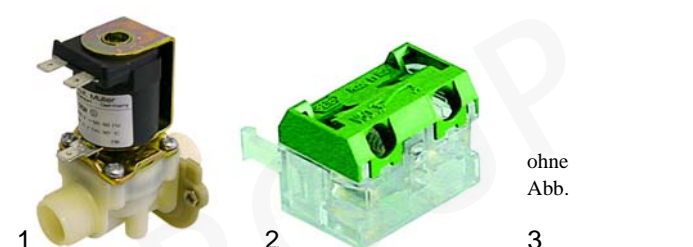

Abb.	Bestell-Nr.	Beschreibung	Gerätetyp	Vergl.-Nr.
1	540912	Mischbatterie	EKB_, GKB_	5024550861
2	540778	Einlaufrohr	EKB_E, GKB_E, EKBD	5000510477 5000513764
3	540911	Sicherheitsventil	EKBD	5018017524 5018018147
4	540949	Be- + Entlüfter		5018117691