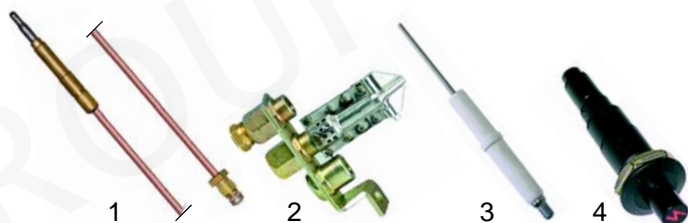

Abb.	Bestell-Nr.	Beschreibung	Gerätetyp	Vergl.-Nr.
1	104148	Brenner	GPS80	3516911678
2	101189	Gashahn		5018909180
3	111570	Knebel		5022908810

Abb.	Bestell-Nr.	Beschreibung	Gerätetyp	Vergl.-Nr.
1	102034	Thermoelement, 600mm	GPS80	5024107489
2	100972	Zündbrenner		3524707258
3	100701	Zündkerze		5062606677
4	100009	Piezozünder		5060408640