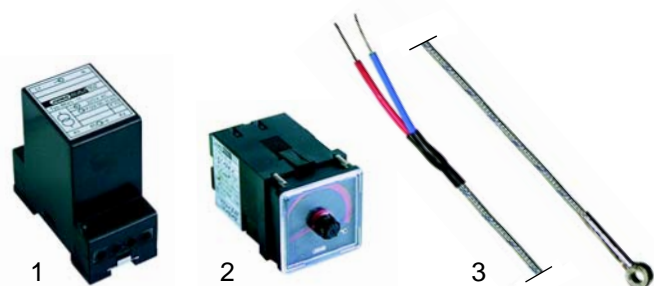

Abb.	Bestell-Nr.	Beschreibung	Gerätetyp	Vergl.-Nr.
1	359050	Signallampe, gelb, 400V	EBP40/80	506111707
2	359046	Signallampe, weiß, 400V		506111709
3	359829	Signallampe, weiß, 230V	EBP45/90	506111121
4	359834	Signallampe, gelb, 230V		5061109898