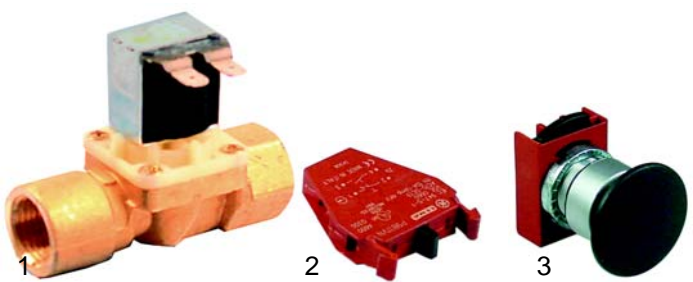

Abb.	Bestell-Nr.	Beschreibung	Gerätetyp	Vergl.-Nr.
1	370005	Magnetventil	KME50, KMG50	5018106152
2	345640	Kontaktblock		5060902730
3	346349	Drucktaster		5018606295

Abb.	Bestell-Nr.	Beschreibung	Gerätetyp	Vergl.-Nr.
1	370092	Magnetventil	EKM50, GKM50, EKBD_, EKB_E II	5018106153
2	346280	Kontaktblock		5060911266
3	346281	Drucktaster		5018611265