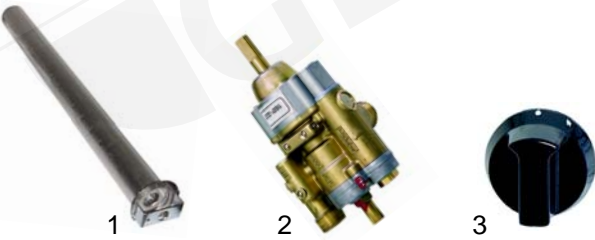

Abb.	Bestell-Nr.	Beschreibung	Gerätetyp	Vergl.-Nr.
1	102037	Thermoelement, 1200mm	GHG70	5024102066
2	100046	Zündbrenner		5024703475
3	100706	Zündkerze		5062607632

Abb.	Bestell-Nr.	Beschreibung	Gerätetyp	Vergl.-Nr.
1	102037	Thermoelement	HGG85/90	5024102066
2	100046	Zündbrenner		5024703475
3	100706	Zündkerze		5062607632
4	100003	Piezozünder		5060403707