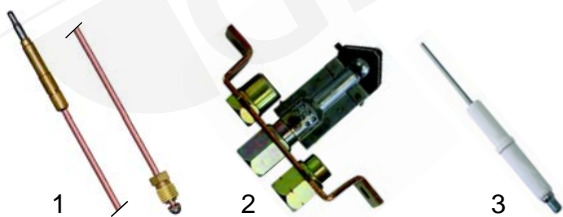

Abb.	Bestell-Nr.	Beschreibung	Gerätetyp	Vergl.-Nr.
1	416952	2000W/230V (Außen)	EBP45, EBP90	5060814401
2	416953	2000W/230V (Mitte)		5060814402
3	416954	2000W/230V (Innen)		5060814403

Abb.	Bestell-Nr.	Beschreibung	Gerätetyp	Vergl.-Nr.
1	102040	Thermoelement, 400mm	GBP45, GBP90	5024110057
2	100079	Zündbrenner		5024706878
3	100701	Zündkerze		5062606671