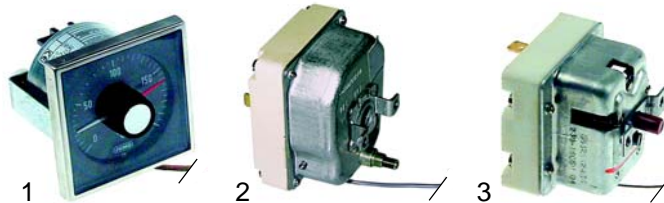

Abb.	Bestell-Nr.	Beschreibung	Gerätetyp	Vergl.-Nr.
1	101114	Minisitregler	GY40	5018907490
2	101126	Eletrositventil		5018902787
3	101002	Zündgruppe	FG1-40	5060402386

Abb.	Bestell-Nr.	Beschreibung	Gerätetyp	Vergl.-Nr.
1	101188	Eurositregler	GF1-40, GF2-60 ECO	5018916798
2	101162	Novasitregler	GF1-45, GF2-60 System	5018909590