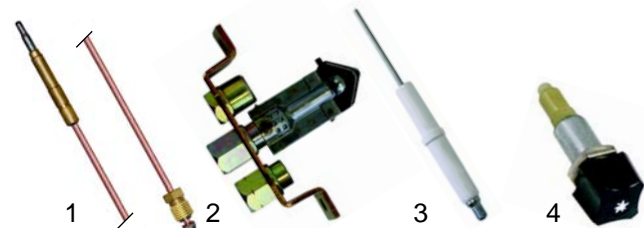

Abb.	Bestell-Nr.	Beschreibung	Gerätetyp	Vergl.-Nr.
1	104167	Brenner		5016908868
2	101076	Gasthermostat	GUG 40 GUG 70	5018908975
3	110351	Knebel		5022908973

Abb.	Bestell-Nr.	Beschreibung	Gerätetyp	Vergl.-Nr.
1	102040	Thermoelement, 500mm		5024107489
2	100079	Zündbrenner	GUG 40	5024706878
3	100701	Zündkerze	GUG 70	5062606677
4	100002	Piezozünder		5060408690