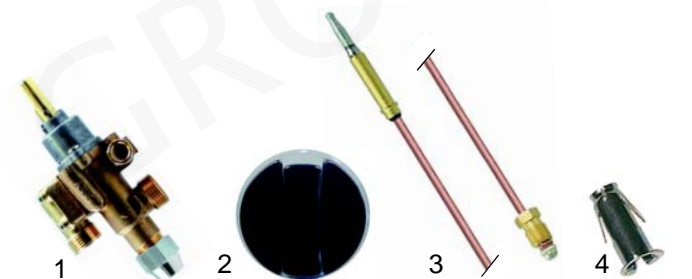

Abb.	B.-Nr.	Beschreibung	Gerätetyp	Vergl.-Nr.
1	101095	Gashahn		5018905405 5018905406
2	110051	Knebel	HG40/80/120/160 HGE80/120/160	5022904344
3	102202	Thermoelement, 320mm	HGG80/120/160	5024102013
3	102204	Thermoelement, 600mm		5024102012