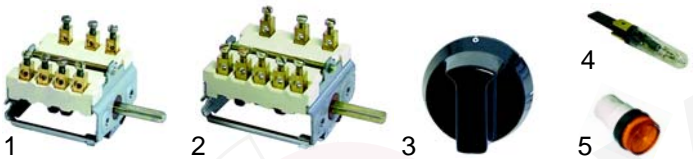

Abb.	Bestell-Nr.	Beschreibung	Gerätetyp	Vergl.-Nr.
1	415205	1700W/ 400V	EPE40D	5060808465
2	415206	2000W/ 400V		5060808466
3	416948	1700W/ 400V	EPE80D	5060808467
4	416949	2000W/ 400V		5060808468

Abb.	Bestell-Nr.	Beschreibung	Gerätetyp	Vergl.-Nr.
1	300023	Viertaktschalter		5060902384
2	300025	Siebertaktschalter		5060904034
3	110356	Knebel 4-Takt	ERE	5022901044
3	110359	Knebel 7-Takt		5022901045
4	359131	Signallampe		5061108879
5	359127	Einsteckfassung		5061108880