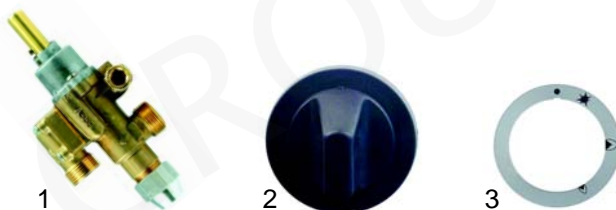

Abb.	Bestell-Nr.	Beschreibung	Gerätetyp	Vergl.-Nr.
1	104395	Brenner	GP45	5016914204
2	104396	Brenner	GP90	5016914277
3	102040	Thermoelement, 500mm	GP45/90	5024110057

Abb.	Bestell-Nr.	Beschreibung	Gerätetyp	Vergl.-Nr.
1	101950	Gashahn	GP45 GP90	3018916600
2	111575	Knebel		5022914032
3	110576	Symbol		5022914331