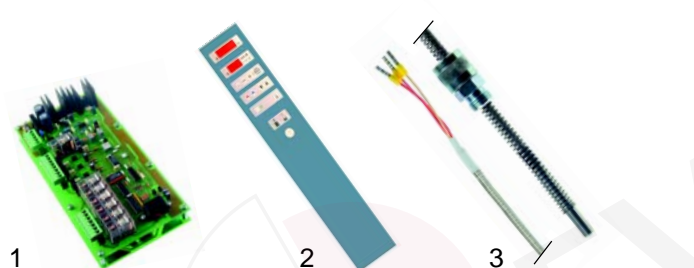

Abb.	Bestell-Nr.	Beschreibung	Gerätetyp	Vergl.-Nr.
1	346278	Drucktaster (Rückstellung)		5018619756
2	346276	Kontaktblock	GKB120, GKB150,	5060919758
3	346275	Lampenelement	GKB120E, GKB150E	5061119760
4	359606	Glimmlampe		5061103274