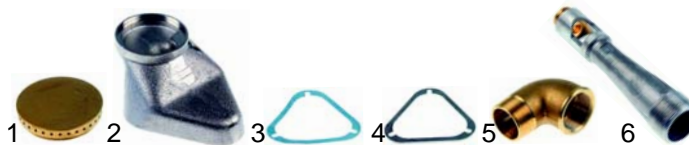

Abb.	Bestell-Nr.	Beschreibung	Gerätetyp	Vergl.-Nr.
1	101951	Gashahn		5018914348
2	111570	Knebel	GH40/80/120 GHE80/120	5022908810
3	102251	Thermoelement, 750mm	GHG80/120	5024114591
4	101295	Thermoelementhülse		5007403711