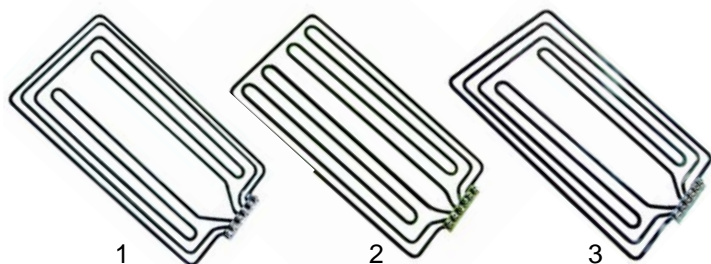

Grillplatten (Elektro)

Abb.	Bestell-Nr.	Beschreibung	Gerätetyp	Vergl.-Nr.
1	415856	5000W/230V	EBP35/70	5060903508
2	415869	5000W/230V	GUE40/70, EBP40/80	5060903506
3	416951	6000W/230V	GE40/80	5060803509