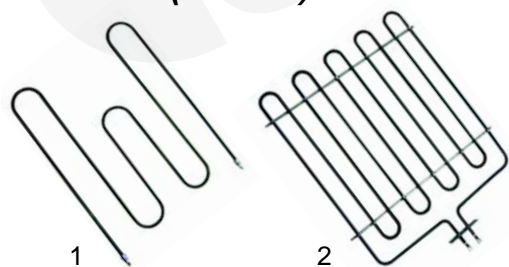

Backöfen (Elektro)

Abb.	Bestell-Nr.	Beschreibung	Gerätetyp	Vergl.-Nr.
1	415372	1500W/ 400V	EHE 70	5060804027
2	415859	3500W/ 400V		5060804028

Abb.	Bestell-Nr.	Beschreibung	Gerätetyp	Vergl.-Nr.
1	375553	Thermostat	GZE70 EHE70 GHE70 HGE85/90 HEE85/90	5061602948
2	110134	Knebel		5022904315
3	359069	Signallampenfassung		5061103271
4	359607	Glimmlampe		5061103275
5	359830	Signallampe		5061109899