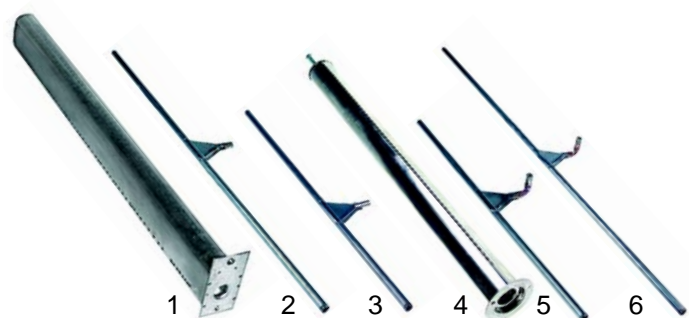

Kippbratpfannen (Gas)

Abb.	Bestell-Nr.	Beschreibung	Gerätetyp	Vergl.-Nr.
1	104149	Brenner	KBGH-70, TPG-70	5016907865
2	104164	Zündbrücke		5020305523
3	104167	Brenner	TPG80	5016908868
4	104404	Zündbrücke		5020309395