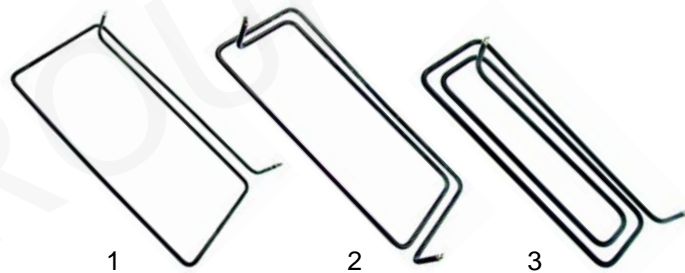

Abb.	Bestell-Nr.	Beschreibung	Gerätetyp	Vergl.-Nr.
1	100079	Zündbrenner		5024706878
2	100701	Zündkerze	GBP 40 GBP 80	5062706677
3	100009	Piezozünder		5060408640

Abb.	Bestell-Nr.	Beschreibung	Gerätetyp	Vergl.-Nr.
1	104398	Brenner	GBP45, GBP90	5016914276
2	104124	Zündbrücke		5020307627
3	101916	Eurositregler		3518912730