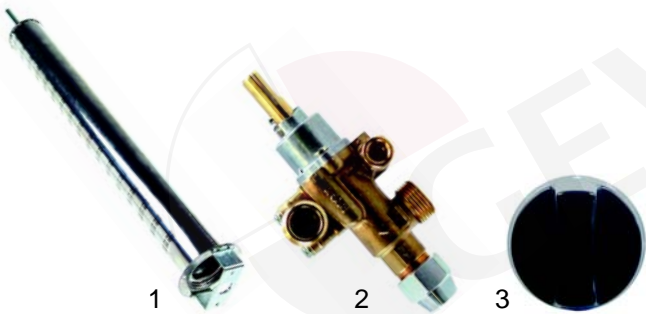

Abb.	Bestell-Nr.	Beschreibung	Gerätetyp	Vergl.-Nr.
1	102040	Thermoelement 500	GLG40/80, GLG45/90	5024107489
2	100859	Zündbrenner		5024716410
3	100701	Zündkerze		5062606677

Nudelkocher (Gas)

Abb.	Bestell-Nr.	Beschreibung	Gerätetyp	Vergl.-Nr.
1	104400	Brenner	GPK40	5016914275
2	101949	Gashahn		5018909180
3	111570	Knebel		5022908810