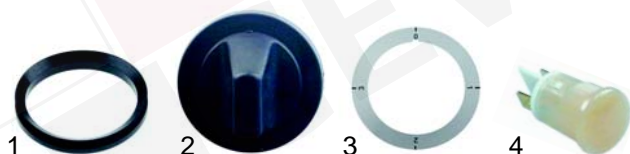

Abb.	Bestell-Nr.	Beschreibung	Gerätetyp	Vergl.-Nr.
1	416957	2000W/230V	EBM40/80	5060811860
2	416958	2000W/230V	EBM45/90	5060814436

Abb.	Bestell-Nr.	Beschreibung	Gerätetyp	Vergl.-Nr.
1	550676	Dichtung	EUK45	5017314030
2	111573	Knebel		5022914031
3	111574	Symbol		5022914336
4	359829	Signallampe, 230V		5061111121