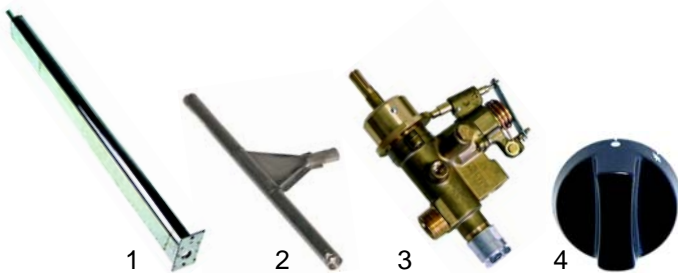

Abb.	Bestell-Nr.	Beschreibung	Gerätetyp	Vergl.-Nr.
1	102044	Thermoelement, 1200mm	GHG/ 80	5024108855
2	100046	Zündbrenner		5024703475
3	100706	Zündkerze		5062607632
4	100009	Piezozünder		5060408640

Abb.	Bestell-Nr.	Beschreibung	Gerätetyp	Vergl.-Nr.
1	104393	Brenner	HGG85/90	5016907623
2	104124	Zündbrücke		5020307627
3	n.m.l.	Gasthermostat		5018902072
4	110094	Knebel		5022904331