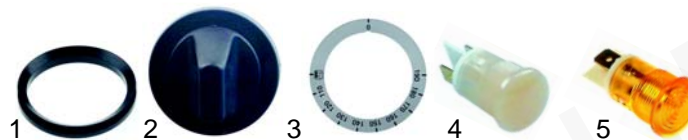

Abb.	Bestell-Nr.	Beschreibung	Gerätetyp	Vergl.-Nr.
1	541073	Pressostat		5061309598
2	375310	Thermostat	GF1-45, GF2-60 System	5061610987 5061611125
3	300080	Vorsatzschalter		5060904036

Abb.	Best.-Nr.	Beschreibung	Gerätetyp	Vergl.-Nr.
1	550676	Dichtung		5017314030
2	111573	Knebel		5022914031
3	111582	Symbol	GF1-45, GF2-60 System	5022914338
4	359829	Signallampe, weiß, 230V		5061111121
5	359834	Signallampe, gelb, 230V		5061109898