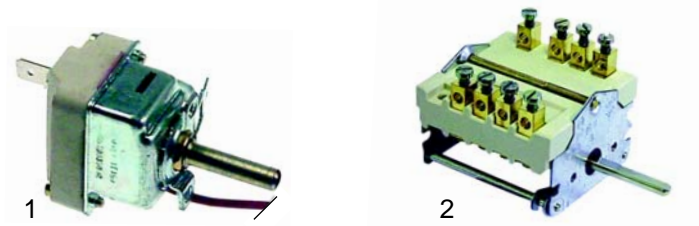

Abb.	Bestell-Nr.	Beschreibung	Gerätetyp	Vergl.-Nr.
1	375310	Thermostat	EF1-40 ECO,	5061610987
2	300107	Vorsatzschalter	EF2-40 ECO,	5060910023
3	111583	Knebel	EF2	5022909977

Abb.	Best.-Nr.	Beschreibung	Gerätetyp	Vergl.-Nr.
1	375551	Sicherheitsthermostat (ab 10.'97)		5061610988 5061611126
2	359829	Signallampe, weiß, 230V		5061111121
3	359834	Signallampe, gelb, 230V	EF1-45, EF2-45	5061109898
4	345041	Mikroschalter		5060909894