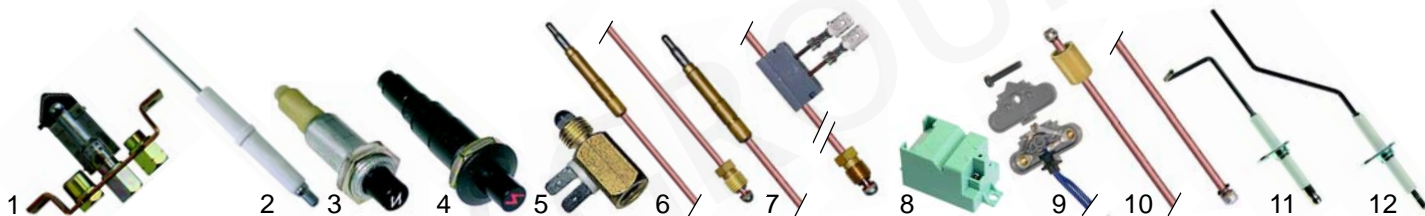

Abb.	Bestell-Nr.	Beschreibung	K7G35	K7G50	BPG50	KKG75	KKG100	KKG130	GKS60	GKS80	GKS100	GKS150	GSK40	GSK60	GSK80	GSK100	GSK150	GNKG150	GNKG230	Vergl.-Nr.	
1	100079	Zündbrenner	X	X	X	X	X	X	X	X	X	X									5024706878
2	100701	Zündkerze	X	X	X	X	X	X	X	X	X	X									5062606677
3	100003	Piezozünder	X	X		X	X	X													5060403767
4	100009	Piezozünder							X	X	X	X									5060408640
5	101265	Thermostat- unterbrecher	X	X		X	X	X													5024105819
6	102040	Thermoelement 400mm	X	X		X	X	X													5024107382
7	102069	Thermoelement 600mm			X																5024108086
7	102070	Thermoelement 1000mm							X	X	X	X									5024108078
8	101012	Zündgruppe			X																5060401734
9	101312	Unterbrecher			X																5060402366
10	102013	Thermoelement- verlängerung			X																5024108084
11	102165	Zündelectrode											X	X	X	X	X				3562615503
12	102166	Überwachungs- electrode											X	X	X	X	X				3562615504