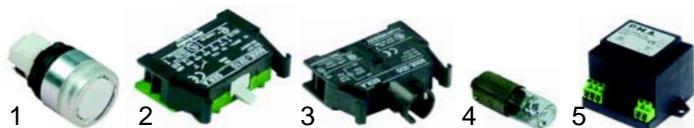

Abb.	Bestell-Nr.	Beschreibung	Gerätetyp	Vergl.-Nr.
1	100079	Zündbrenner		5024706878
2	100701	Zündkerze	GK50, GKM50	5062606677
3	100009	Piezozünder		5060408640

Abb.	Bestell-Nr.	Beschreibung	Gerätetyp	Vergl.-Nr.
1	550676	Dichtung		5017314030
2	111573	Knebel	GKB120, GKB150	5022914031
3	111579	Symbol		5022914339