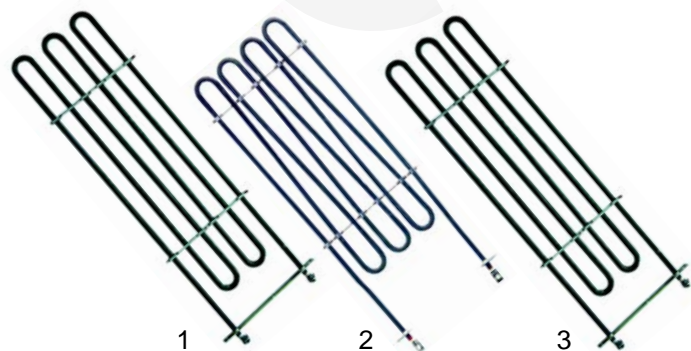

Bainmarie (Elektro)

Abb.	Bestell-Nr.	Beschreibung	Gerätetyp	Vergl.-Nr.
1	415851	2000W/230V	BMW35/70	5060802391
2	415688	2000W/230V	BUC40/70	5060801490
3	415612	2000W/400V	BEW40/80	5060802200