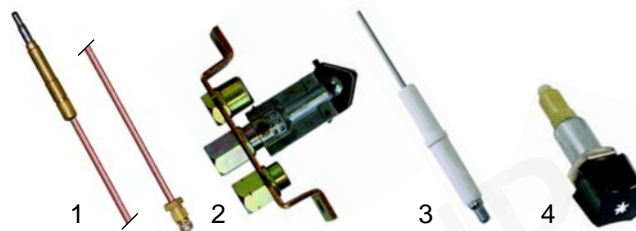

Abb.	Bestell-Nr.	Beschreibung	Gerätetyp	Vergl.-Nr.
1	104165	Brenner		5016901907
2	104169	Zündbrücke		5020302579
3	n.m.l.	Gasthermostat	GG40	5018902072
3	n.m.l.	Gasthermostat (verchromte Platte)	GG80	5018902077
4	110355	Knebel		5022904381