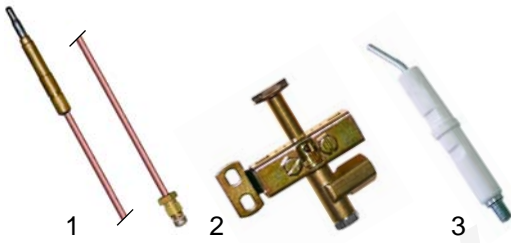

Backöfen (Gas)

Abb.	Bestell-Nr.	Beschreibung	Gerätetyp	Vergl.-Nr.
1	104393	Brenner		5016907623
2	104124	Zündbrücke	GHG70	5020307627
3	n.m.l.	Gasthermostat		5018902063
4	110393	Knebel		5022902024

A

Passend für Ambach