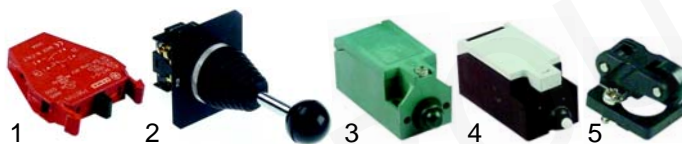

Abb.	Bestell-Nr.	Beschreibung	Gerätetyp	Vergl.-Nr.
1	700408	Kippfeder	EKB120/120E, GKB120/150E	5004715273
2	700409	Kippfeder	EKB150, GKB150	5004715274
3	541334	Manometer	EKBD	5027210517

Kippbratpfannen (Motorkippung)