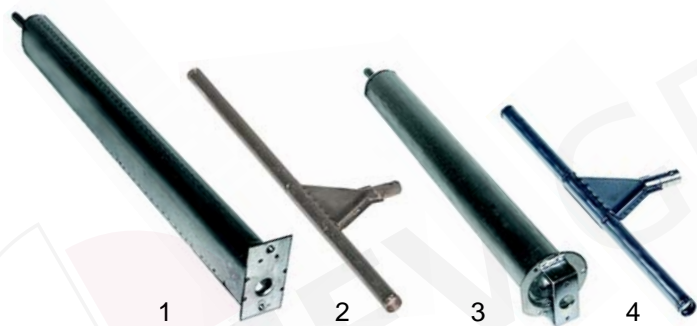

Kippbratpfannen (Gas)

Abb.	Bestell-Nr.	Beschreibung	Gerätetyp	Vergl.-Nr.
1	104149	Brenner	KBGH-70, TPG-70	5016907865
2	104164	Zündbrücke		5020305523
3	104167	Brenner	TPG80	5016908868
4	104404	Zündbrücke		5020309395