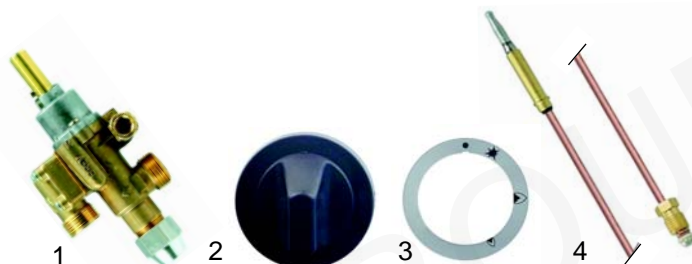

Abb.	Bestell-Nr.	Beschreibung	Gerätetyp	Vergl.-Nr.
1	104383	Brennerdeckel (C)		5018714245
2	104384	Brennerkopf (C)		5016914265
3	104385	Dichtung	GH40/80/120 GHE80/120	5017314079
4	104386	Halterrahmen	GHG80/120 GH45/90	5006314268
5	104387	Bogen		5050120709
6	104388	Venturi (C)		5016914238