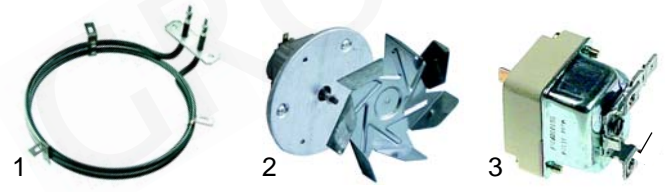

Abb.	Bestell-Nr.	Beschreibung	Gerätetyp	Vergl.-Nr.
1	415852	800W/230V	Serie 85/90	5060808748
1	415853	800W/400V		5060807674
2	375555	Thermostat		5061608580
3	110059	Knebel	5022904313	

Abb.	Bestell-Nr.	Beschreibung	Gerätetyp	Vergl.-Nr.
1	416976	1800W/230V	System Ecoline Serien S	5060809912
2	601054	Ventilator		5062114289
2	375549	Sicherheitsthermostat		5061603920