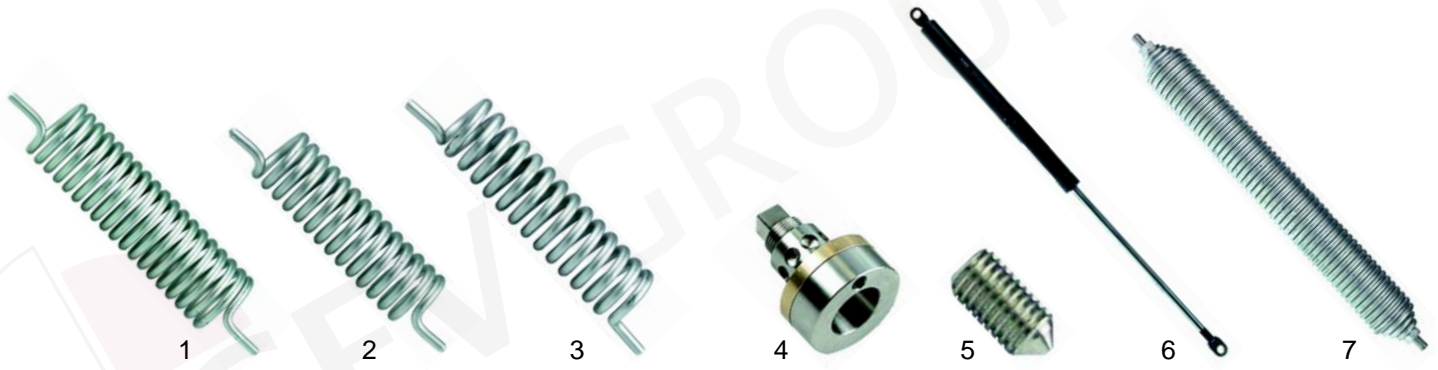

Abb.	Bestell-Nr.	Beschreibung	GKS60/80	GKS100/150	EKS40	EKS60/80	EKS100/150	GSK40	GSK60/80	GSK100/150	ESK40	ESK60/80	ESK100/150	Vergleichs-Nr.
1	690513	Deckelfeder			X			X			X			5004714718
2	690515	Deckelfeder	X	X		X	X		X	X		X	X	5004714695
3	693252	Federspanner	X	X	X	X	X	X	X	X	X	X	X	5001109945
4	560175	Madenschraube	X	X	X	X	X	X	X	X	X	X	X	5040810578