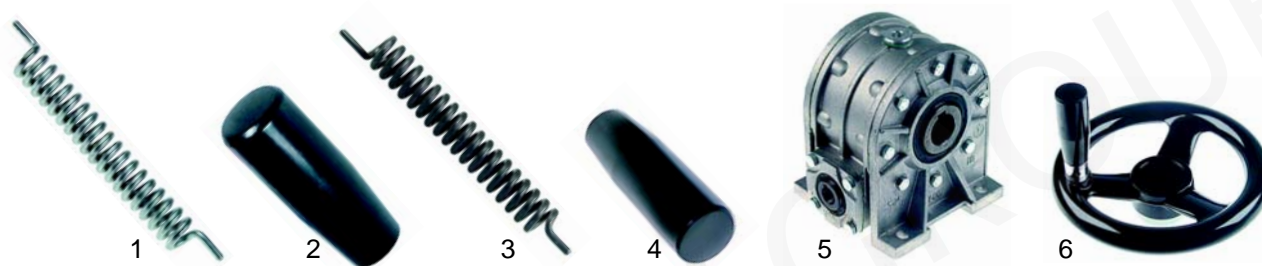

Abb.	Bestell-Nr.	Beschreibung	K7G35	K7G50	K7E35	K7E50	BPG50	BPE50	KKG75	KKG100	KKG150	KKE75	KKE100	KKE130	KSKE50	KSKE100	Vergl.-Nr.
1	540080	Probiervahn	X	X	X	X	X	X	X	X	X	X	X	X	X	X	5018000055
2	540011	Be- + Entlüfter, 1/2"					X	X									5018107456
3	540013	Entlüfter, 3/8"													X	X	5018107460
4	540136	Entleerhahn, 1 1/4"	X	X	X	X	X	X							X	X	5018007352
5	540137	Entleerhahn, 1 1/2"							X	X	X	X	X	X			5018007460
6	541062	Manometer	X	X	X	X			X	X	X	X	X	X			5027207356
7	541334	Manometer					X	X							X	X	5027209124 5027207762 3527217898