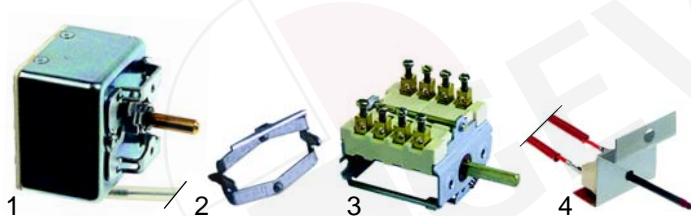

Abb.	Bestell-Nr.	Beschreibung	Gerätetyp	Vergl.-Nr.
1	111577	Knebel	EPS40/80	5022908120
2	359050	Signallampe		5061111707

Abb.	Bestell-Nr.	Beschreibung	Gerätetyp	Vergl.-Nr.
1	375333	Thermostat		5061614400
2	550059	Bügel	EP45/ 90	5006304040
3	300080	Vorsatzschalter		5060904036
4	400972	Protektor		3506309549