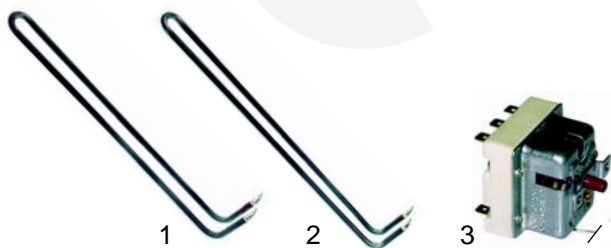

Multi-Bräter (Elektro)

Abb.	Bestell-Nr.	Beschreibung	Gerätetyp	Vergl.-Nr.
1	416955	500W/230V		5060811140
2	416961	1500W/230V		5060814355
3	375017	Sicherheitsthermostat (bis 10.'99)	EUB45/90	5061603684 5061616223