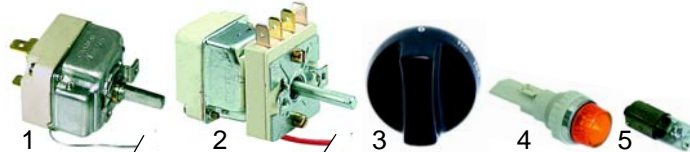

Bainmarie (Elektro)

Abb.	Bestell-Nr.	Beschreibung	Gerätetyp	Vergl.-Nr.
1	415851	2000W/230V	BMW35/70	5060802391
2	415688	2000W/230V	BUC40/70	5060801490
3	415612	2000W/400V	BEW40/80	5060802200

Abb.	Bestell-Nr.	Beschreibung	Gerätetyp	Vergl.-Nr.
1	375001	Thermostat (alte Serie)	BEW40/80	5061602949
2	375555	Thermostat		5061608580
3	110099	Knebel		5022904313
4	359069	Signallampenfassung		5061103271
5	359607	Glimmlampe		5061103275