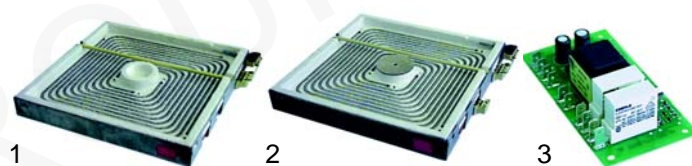

Abb.	Bestell-Nr.	Beschreibung	Gerätetyp	Vergl.-Nr.
1	550676	Dichtung		5017314030
2	111573	Knebel		5022914031
3	111578	Symbol	EP45/ 90	5022914340
4	359831	Signallampe rot		5061110293
5	359829	Signallampe weiß		5061111121