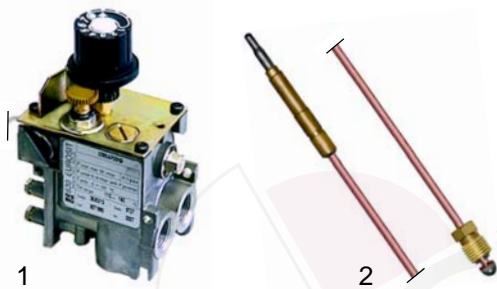

Abb.	Bestell-Nr.	Beschreibung	Gerätetyp	Vergl.-Nr.
1	100046	Zündbrenner		5024703475
2	100706	Zündkerze	KHG-90	5062607632
3	100003	Piezozünder		5060403707

Abb.	Bestell-Nr.	Beschreibung	Gerätetyp	Vergl.-Nr.
1	541181	Pressostat	GKB-120, GKB150,	5061315480
2	346285	Endschalter	GKB120E, GKB150E	5060909748
3	375017	Sicherheitsthermostat		5061616223