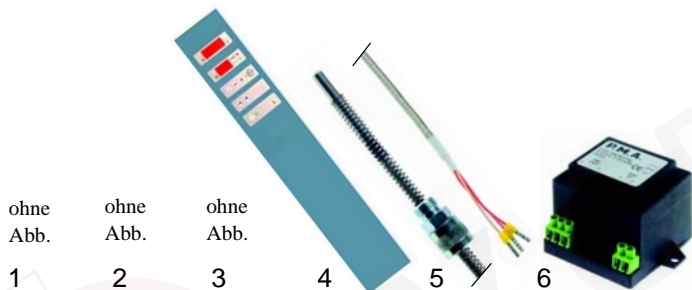

Abb.	Bestell-Nr.	Beschreibung	Gerätetyp	Vergl.-Nr.
1	346277	Druckschalter		5060919757
2	346276	Kontaktblock	EKB120E/E II, EKB150E/E II,	5060919758
3	346275	Lampenelement	EKBD125E, EKBD160E	5061119760
4	359606	Glimmlampe, 230V		5061103274