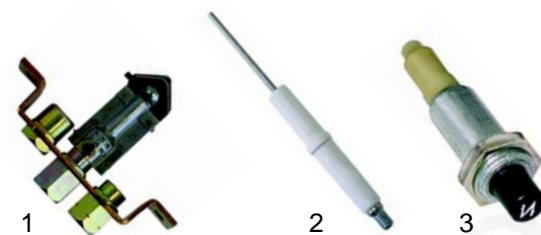

Abb.	Bestell-Nr.	Beschreibung	Gerätetyp	Vergl.-Nr.
1	100046	Zündbrenner	ZGG	5024703475
2	100706	Zündkerze		5062507632
3	100003	Piezozünder		5060403707

Abb.	Bestell-Nr.	Beschreibung	Gerätetyp	Vergl.-Nr.
1	101640	Gashahn/PEL	GZE/70	5018902393
2	110350	Knebel		5022902024
3	102034	Thermoelement 450mm		5024103294