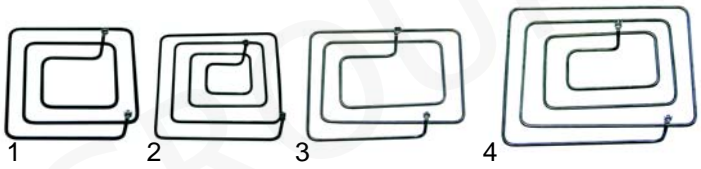

Abb.	Bestell-Nr.	Beschreibung	Gerätetyp	Vergl.-Nr.
1	550676	Dichtung		5017314030
2	111573	Knebel	EH45/90	5022914031
3	111574	Symbol		5022914336

Offene Kochstellen - Zonenherde (Elektro)

Abb.	Bestell-Nr.	Beschreibung	Gerätetyp	Vergl.-Nr.
1	415862	1350W/ 400V	EKE40/70,	5060808461
2	415863	1650W/ 400V	EPE40,	5060808462
			EPS40/80	
3	415866	1350W/ 400V	EPE80	5060808463
4	415867	1650W/ 400V		5060808464