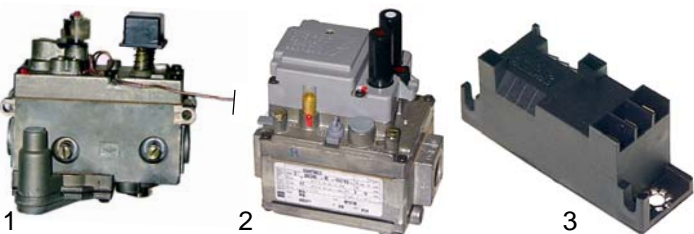

Friteusen (Gas)

Abb.	Bestell-Nr.	Beschreibung	Gerätetyp	Vergl.-Nr.
1	104401	Brenner	GY40/FRG1	5016908866
2	104402	Brenner	GF40/FG1-40	5016906679
3	104403	Brenner	GF1-40/45, GF2-60-ECO, GF2-60-System	

Abb.	Bestell-Nr.	Beschreibung	Gerätetyp	Vergl.-Nr.
1	101775	Composit-Regler		5018902617
2	390190	Thermostat	GF40	5061603922
3	110106	Knebel		5022904314
4	301003	Schalter		5060903316