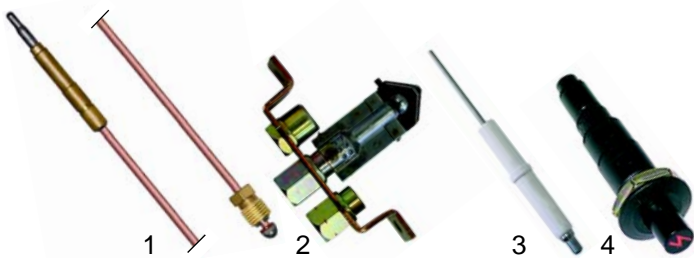

Abb.	Bestell-Nr.	Beschreibung	Gerätetyp	Vergl.-Nr.
1	102040	Thermoelement	GPK40	5024107489
2	100079	Zündbrenner		5024706878
3	100701	Zündkerze		5062606677
4	100009	Piezozünder		5060408640