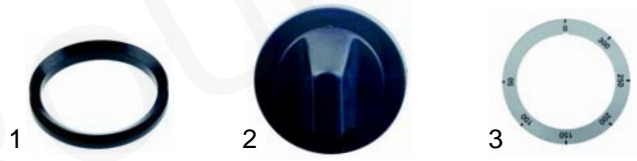

Abb.	Bestell-Nr.	Beschreibung	Gerätetyp	Vergl.-Nr.
1	375590	Thermostat + Schalter (bis 7.'99)		5061602948
2	375553	Thermostat	EKM50, EKB120, EKB150	5061618075
3	300091	Schalter		5060904057
4	110134	Knebel	EKM50	5022904315