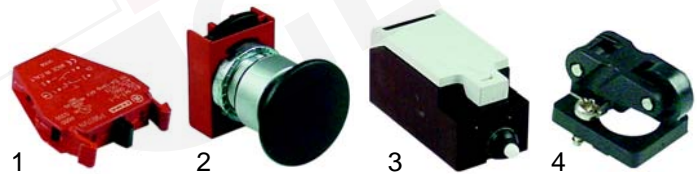

A
Passend für Ambach

Abb.	Bestell-Nr.	Beschreibung	Gerätetyp	Vergl.-Nr.
1	346282	Kontaktblock	KME90, KMG90	5060906309
2	346348	Drucktaster		5018606295
3	346283	Endschalter		5060907229
4	n.m.l.	Anfahrrolle		5060907236