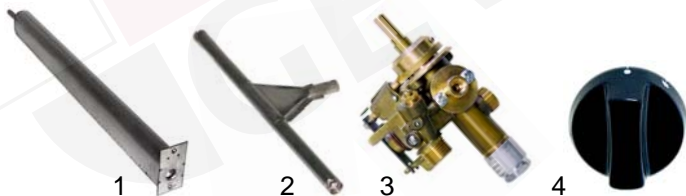

Abb.	Bestell-Nr.	Beschreibung	Gerätetyp	Vergl.-Nr.
1	550676	Dichtung		5017314030
2	111573	Knebel	UBW/ 90	5022914031
3	111580	Symbol		5022917337

Grillplatten (Gas)

Abb.	Bestell-Nr.	Beschreibung	Gerätetyp	Vergl.-Nr.
1	104149	Brenner		5016907865
2	104124	Zündbrücke	GBP 35	5020307627
3	n.m.l.	Gasthermostat	GBP 70	5018902560
4	110355	Knebel		5022904381