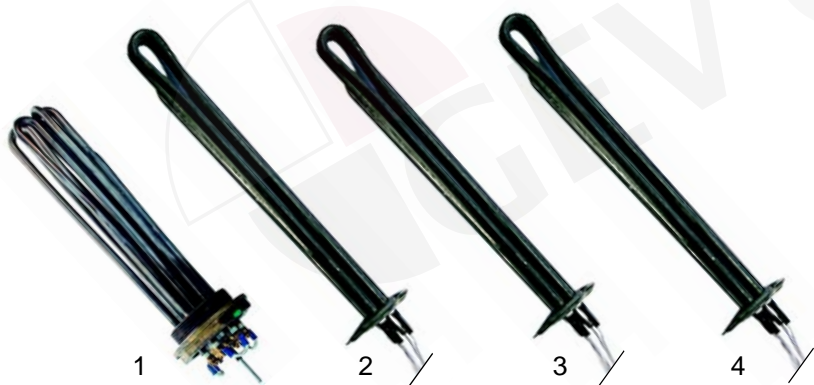

Kochkessel (Elektro)

Abb.	Bestell-Nr.	Beschreibung	K7E35	K7E50	BPE50	KKE75	KKE100	KKE130	EKS40	EKS60	EKS80	EKS100	EKS150	KSKE50	KSKE100	Vergleichs-Nr.
1	416966	8000W/230V	X	X												5060807398
2	415674	4500W/230V				X	X	X			X					5060810063 5060807384
3	415773	6000W/230V				X	X	X	X	X	X	X	X			5060810064 5060807386
4	415854	8000W/230V			X									X	X	5060809979 5060807387