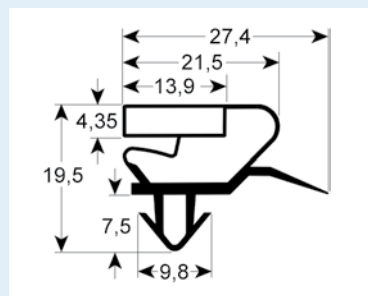

9398 Lieferzeit 3-5 Tage