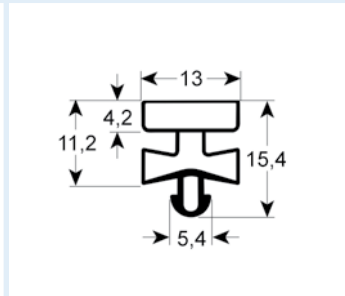

9380 Lieferzeit 3-5 Tage