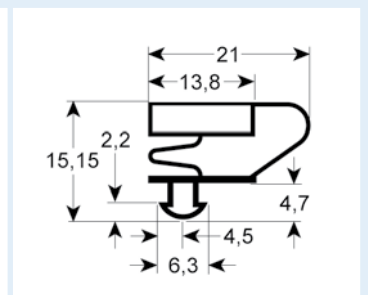

9704 Lieferzeit 3-5 Tage