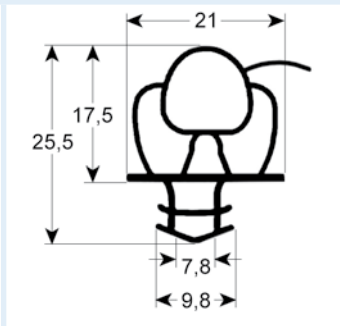

# Steckdichtungen ohne Magnet

- Profilabbildungen in Originalgröße
- Maße in mm

**9722** Lieferzeit 3-5 Tage

**9728** Lieferzeit 3-5 Tage

**9196** Lieferzeit 3-5 Tage

**9192** Lieferzeit 3-5 Tage

**9650** Lieferzeit 3-5 Tage