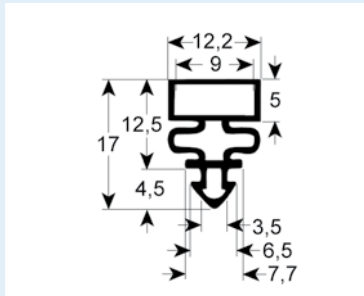

9313 Lieferzeit 3-5 Tage