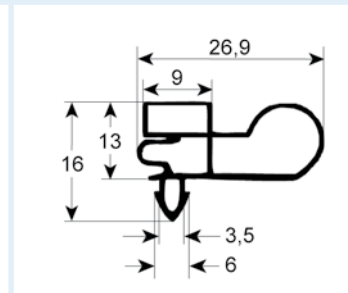

9303 Lieferzeit 3-4 Wochen