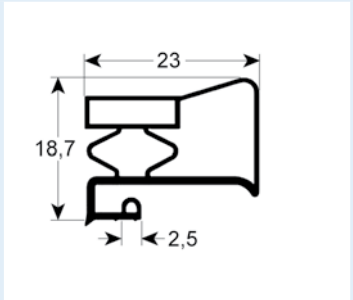

9526 Lieferzeit 3-5 Tage

9949 Lieferzeit 3-5 Tage