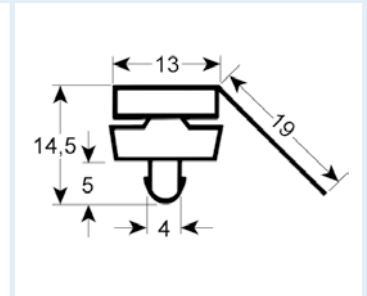

9385 Lieferzeit 3-5 Tage