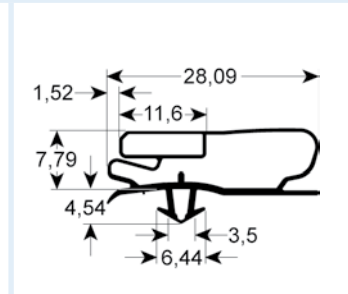

# Steckdichtungen mit Magnet

- Profilabbildungen in Originalgröße
- Maße in mm

**9753 Lieferzeit 3-5 Tage**

Passend für: Angelo Po, C&D, Enofrigo, Everlasting, Gemm, IRF, ISA, Zanussi

**9151 Lieferzeit 3-5 Tage**