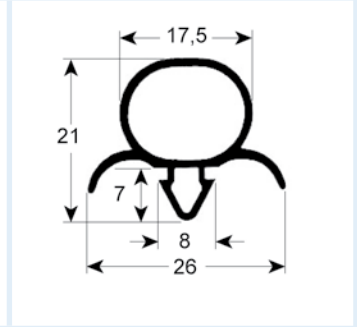

# Steckdichtungen ohne Magnet

- Profilabbildungen in Originalgröße
- Maße in mm

**9722** Lieferzeit 3-5 Tage

**9728** Lieferzeit 3-5 Tage

**9196** Lieferzeit 3-5 Tage

**9192** Lieferzeit 3-5 Tage

**9650** Lieferzeit 3-5 Tage