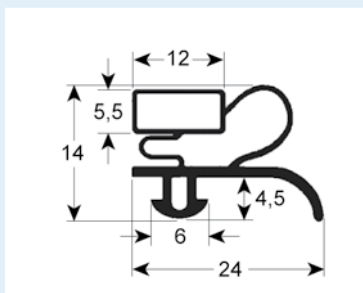

9012 Lieferzeit 3-5 Tage

Passend für: Angelo Po, C&D, Emmepi, Fagor, Gelart, ICV, ISA, Sagi