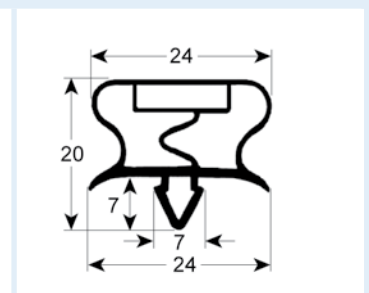

9195 Lieferzeit 3-5 Tage

Passend für: Cool Compact, Foster, IME Turbo, Ilsa, Irinox, Williams