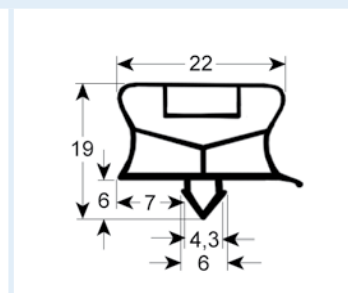

9794 Lieferzeit 3-5 Tage

Passend für: Afinox, Electrolux, Friulinox, Polaris, Whirlpool, Zanussi