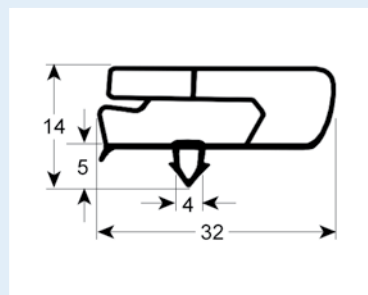

9797 Lieferzeit 3-5 Tage