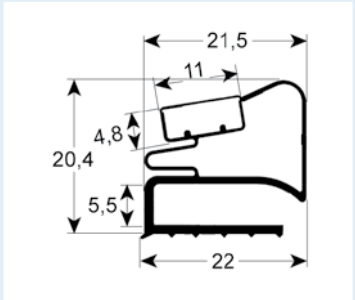

9526 Lieferzeit 3-5 Tage