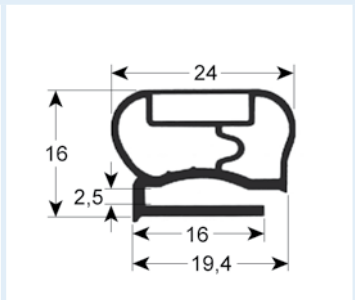

9207 Lieferzeit 3-5 Tage
Passend für: Ambach, Angelo Po, Küleg, Sagi

9200 Lieferzeit 3-5 Tage
Passend für: Eisvoigt, Frigopool, Küleg