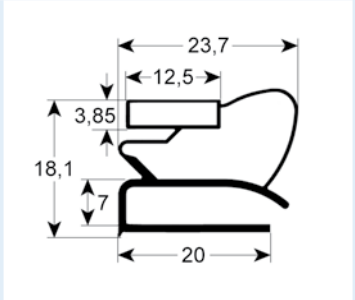

9954 Lieferzeit 3-5 Tage