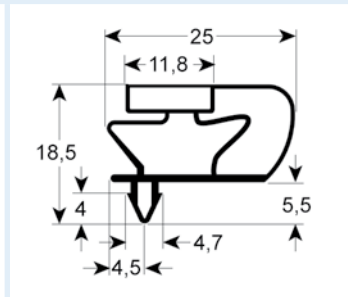

9799 Lieferzeit 3-5 Tage