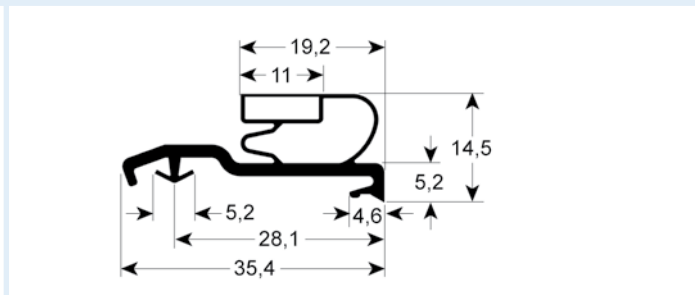

9724 Lieferzeit 3-5 Tage