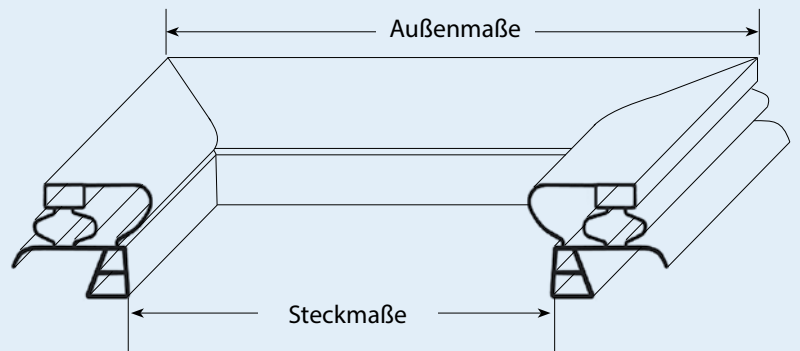

Steckdichtungen mit Magnet

- Profilabbildungen in Originalgröße
- Maße in mm

Passend für: Eisfink, Eisvoigt, Franke, Hagola, Salvis

Passend für: EKU, Mareno, Silko