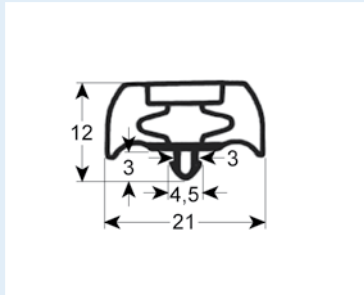

# Steckdichtungen mit Magnet

- Profilabbildungen in Originalgröße
- Maße in mm

**9252** Lieferzeit 3-5 Tage  
Passend für: Franke, LTH

**9798** Lieferzeit 3-5 Tage

**9171** Lieferzeit 3-5 Tage  
Passend für: Cool Compact, Eisfink, Eisvoigt, Foster, Frigopol, True