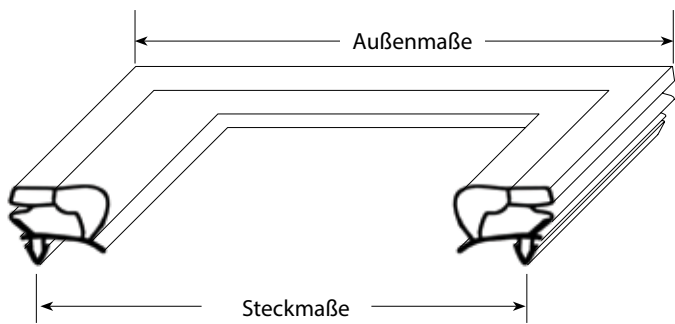

# Steckdichtungen mit Magnet

- Profilabbildungen in Originalgröße
- Maße in mm

**9252** Lieferzeit 3-5 Tage  
Passend für: Franke, LTH

**9798** Lieferzeit 3-5 Tage

**9171** Lieferzeit 3-5 Tage  
Passend für: Cool Compact, Eisfink, Eisvoigt, Foster, Frigopol, True