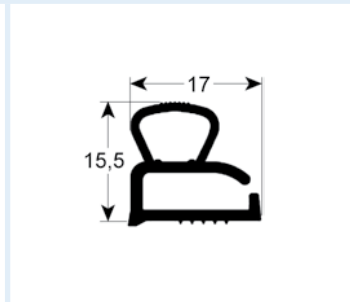

# Einschraubdichtungen ohne Magnet

- Profilabbildungen in Originalgröße
- Maße in mm

**9102** Lieferzeit 3-5 Tage

**9104** Lieferzeit 3-5 Tage

**9158** Lieferzeit 3-5 Tage

**9169** Lieferzeit 3-4 Wochen

**9710** Lieferzeit 3-5 Tage