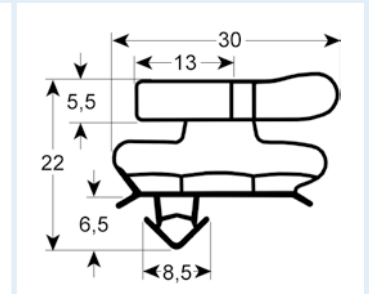

9505 Lieferzeit 3-5 Tage