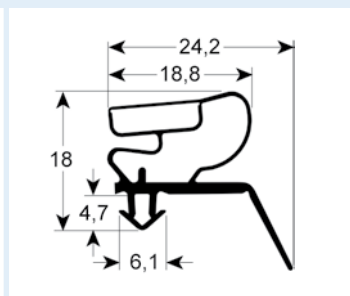

9400 Lieferzeit 3-5 Tage