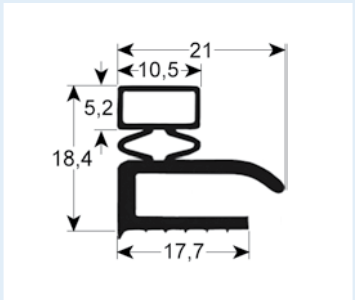

9106 Lieferzeit 3-4 Wochen
Passend für: Fagor, ISA, Mareno