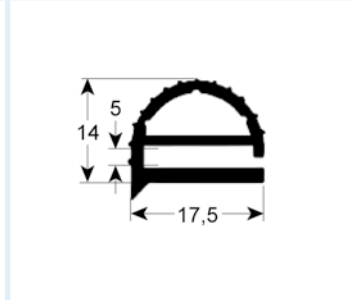

# Einschraubdichtungen ohne Magnet

- Profilabbildungen in Originalgröße
- Maße in mm

**9102** Lieferzeit 3-5 Tage

**9104** Lieferzeit 3-5 Tage

**9158** Lieferzeit 3-5 Tage

**9169** Lieferzeit 3-4 Wochen

**9710** Lieferzeit 3-5 Tage