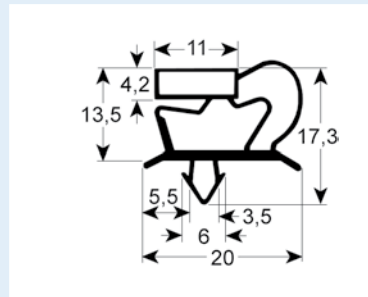

# Einschraubdichtungen ohne Magnet

- Profilabbildungen in Originalgröße
- Maße in mm

**9102** Lieferzeit 3-5 Tage

**9104** Lieferzeit 3-5 Tage

**9158** Lieferzeit 3-5 Tage

**9169** Lieferzeit 3-4 Wochen

**9710** Lieferzeit 3-5 Tage

## Sondermaßdichtungen

Profil: 9031

Breite x Länge

200 x 200 mm

Aktualisieren

Brutto-Preis: 50,26 € Netto-Preis: 25,13 €

[www.gev-online.de](http://www.gev-online.de)

# Steckdichtungen mit Magnet

- Profilabbildungen in Originalgröße
- Maße in mm

**9048 Lieferzeit 3-5 Tage**  
 Passend für: Angelo Po, Coldline, Desmon, Electrolux, Everlasting, Friulinox, Icematic, Ilsa, Irinox, K+T, Mercatus, Polaris, Sagi, Tecnodom, Zanussi