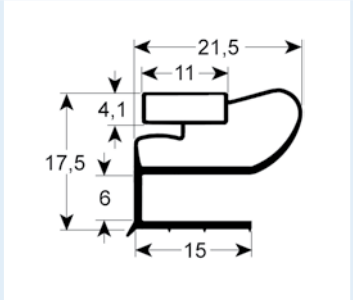

# Einschraubdichtungen mit Magnet

- Profilabbildungen in Originalgröße
- Maße in mm

**9663** Lieferzeit 3-5 Tage  
 Passend für: Friulinox, Whirlpool

**9030** Lieferzeit 3-5 Tage  
 Passend für: Alpeninox, Art Serf, Asskühl, Dexion, Electrolux, Emainox, Küleg, Zanussi