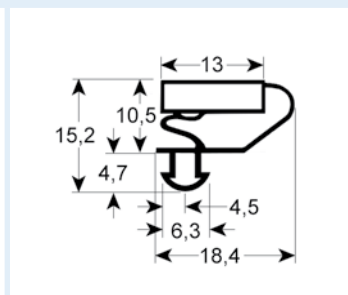

9703 Lieferzeit 3-5 Tage
Passend für: Afinox, Alaska, Alpeninox, Dexion, Friulinox, ISA, Polaris, Studio 54, Zoin