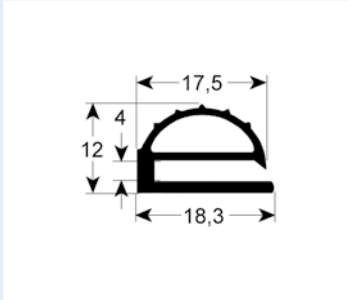

# Einschraubdichtungen ohne Magnet

- Profilabbildungen in Originalgröße
- Maße in mm

**9102** Lieferzeit 3-5 Tage

**9104** Lieferzeit 3-5 Tage

**9158** Lieferzeit 3-5 Tage

**9169** Lieferzeit 3-4 Wochen

**9710** Lieferzeit 3-5 Tage