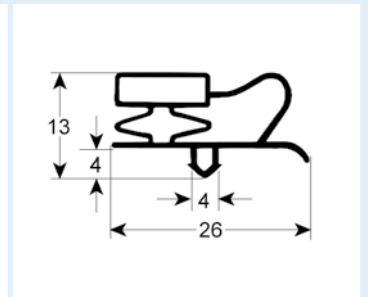

9013 Lieferzeit 3-5 Tage