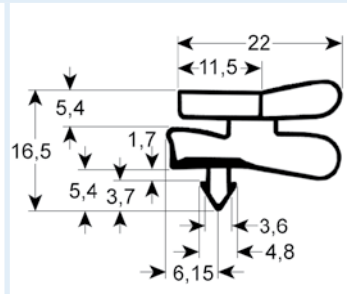

# Steckdichtungen mit Magnet

- Profilabbildungen in Originalgröße
- Maße in mm

**9753 Lieferzeit 3-5 Tage**

Passend für: Angelo Po, C&D, Enofrigo, Everlasting, Gemm, IRF, ISA, Zanussi

**9151 Lieferzeit 3-5 Tage**