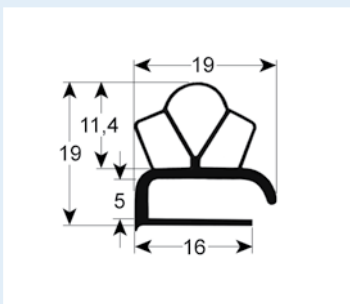

9191 Lieferzeit 3-5 Tage