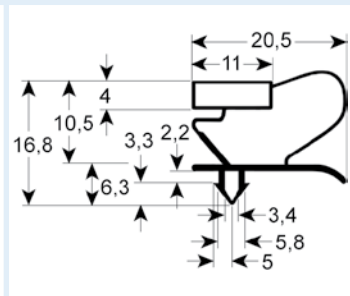

9053 Lieferzeit 3-5 Tage