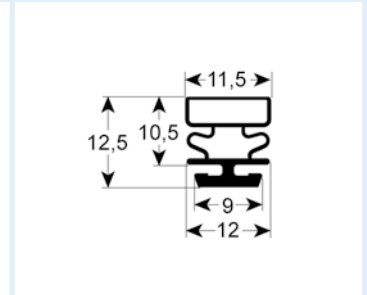

# Steckdichtungen mit Magnet

- Profilabbildungen in Originalgröße
- Maße in mm

**9252** Lieferzeit 3-5 Tage  
Passend für: Franke, LTH

**9798** Lieferzeit 3-5 Tage

**9171** Lieferzeit 3-5 Tage  
Passend für: Cool Compact, Eisfink, Eisvoigt, Foster, Frigopol, True