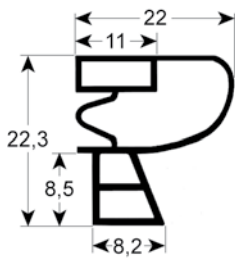

# Steckdichtungen mit Magnet

- Profilabbildungen in Originalgröße
- Maße in mm

**9252** Lieferzeit 3-5 Tage  
Passend für: Franke, LTH

**9798** Lieferzeit 3-5 Tage

**9171** Lieferzeit 3-5 Tage  
Passend für: Cool Compact, Eisfink, Eisvoigt, Foster, Frigopol, True

# Steckdichtungen mit Magnet

- Profilabbildungen in Originalgröße
- Maße in mm

**9162** Lieferzeit 3-5 Tage

Passend für: Eisfink, Eisvoigt, Franke, Hagola, Salvis

**9166** Lieferzeit 3-5 Tage

**9950** Lieferzeit 3-5 Tage

# Steckdichtungen ohne Magnet

- Profilabbildungen in Originalgröße
- Maße in mm

**9722** Lieferzeit 3-5 Tage

**9728** Lieferzeit 3-5 Tage

**9196** Lieferzeit 3-5 Tage

**9192** Lieferzeit 3-5 Tage

**9650** Lieferzeit 3-5 Tage