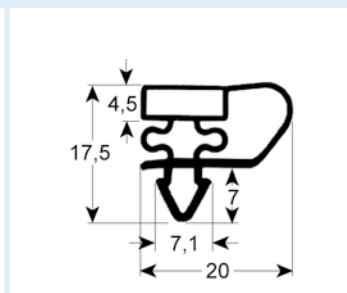

9153 Lieferzeit 3-5 Tage

Passend für: IME Turbo, Mafiro, Williams, Gemm, Gamko