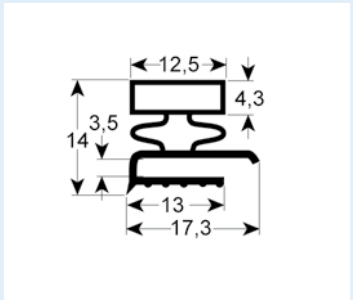

9106 Lieferzeit 3-4 Wochen
Passend für: Fagor, ISA, Mareno

9140 Lieferzeit 3-5 Tage
Passend für: Afinox, Angelo Po, Everlasting