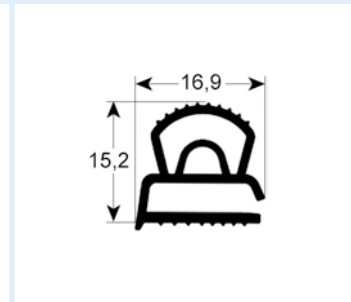

9610 Lieferzeit 3-5 Tage