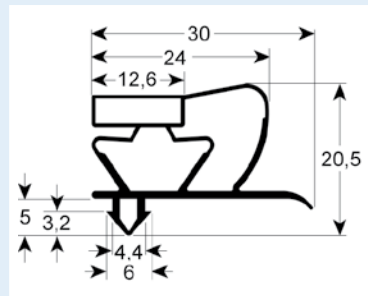

9045 Lieferzeit 3-5 Tage
Passend für: Incold