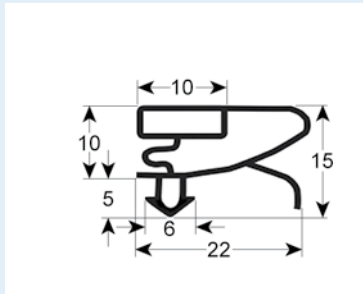

# Steckdichtungen mit Magnet

- Profilabbildungen in Originalgröße
- Maße in mm

**9753 Lieferzeit 3-5 Tage**

Passend für: Angelo Po, C&D, Enofrigo, Everlasting, Gemm, IRF, ISA, Zanussi

**9151 Lieferzeit 3-5 Tage**