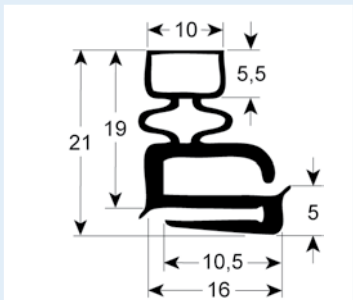

9100 Lieferzeit 3-4 Wochen
Passend für: Asskühl, Küleg