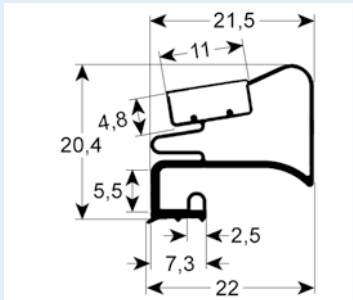

9525 Lieferzeit 3-5 Tage