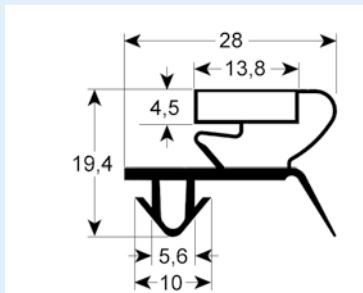

9044 Lieferzeit 3-5 Tage