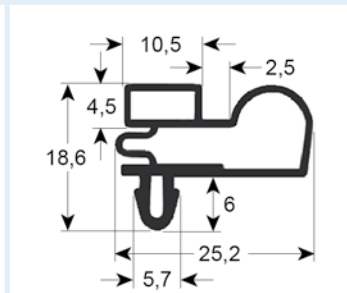

9010 Lieferzeit 3-5 Tage

Passend für: Desmon, Framec, Groen, Iarp, Iberna, Ilsa, Mondial Elite, Scotsman, Tefcold