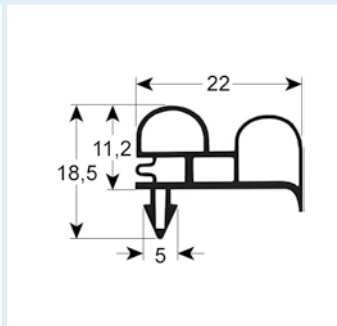

9420 Lieferzeit 3-5 Tage