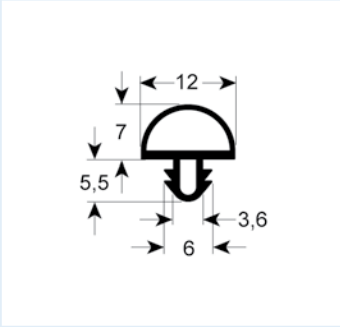

# Steckdichtungen mit Magnet

- Profilabbildungen in Originalgröße
- Maße in mm

**9162** Lieferzeit 3-5 Tage

Passend für: Eisfink, Eisvoigt, Franke, Hagola, Salvis

**9166** Lieferzeit 3-5 Tage

**9950** Lieferzeit 3-5 Tage

# Steckdichtungen ohne Magnet

- Profilabbildungen in Originalgröße
- Maße in mm

**9722** Lieferzeit 3-5 Tage

**9728** Lieferzeit 3-5 Tage

**9196** Lieferzeit 3-5 Tage

**9192** Lieferzeit 3-5 Tage

**9650** Lieferzeit 3-5 Tage