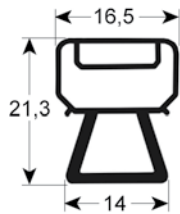

# Steckdichtungen mit Magnet

- Profilabbildungen in Originalgröße
- Maße in mm

**9162** Lieferzeit 3-5 Tage

Passend für: Eisfink, Eisvoigt, Franke, Hagola, Salvis

**9166** Lieferzeit 3-5 Tage

**9950** Lieferzeit 3-5 Tage