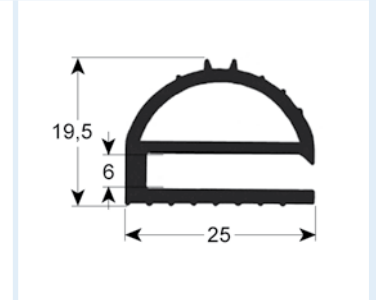

# Einschraubdichtungen ohne Magnet

- Profilabbildungen in Originalgröße
- Maße in mm

**9102** Lieferzeit 3-5 Tage

**9104** Lieferzeit 3-5 Tage

**9158** Lieferzeit 3-5 Tage

**9169** Lieferzeit 3-4 Wochen

**9710** Lieferzeit 3-5 Tage