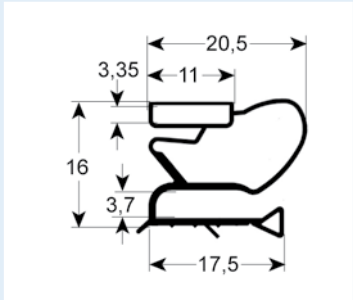

9515 Lieferzeit 3-5 Tage
Passend für: Liebherr