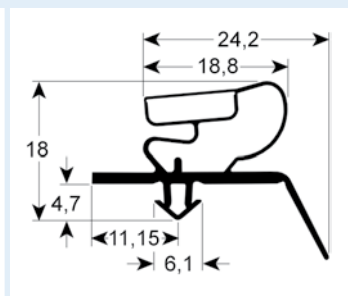

9401 Lieferzeit 3-5 Tage