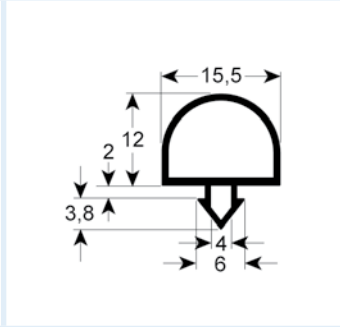

# Steckdichtungen mit Magnet

- Profilabbildungen in Originalgröße
- Maße in mm

**9162** Lieferzeit 3-5 Tage

Passend für: Eisfink, Eisvoigt, Franke, Hagola, Salvis

**9166** Lieferzeit 3-5 Tage

**9950** Lieferzeit 3-5 Tage

# Steckdichtungen ohne Magnet

- Profilabbildungen in Originalgröße
- Maße in mm

**9722** Lieferzeit 3-5 Tage

**9728** Lieferzeit 3-5 Tage

**9196** Lieferzeit 3-5 Tage

**9192** Lieferzeit 3-5 Tage

**9650** Lieferzeit 3-5 Tage