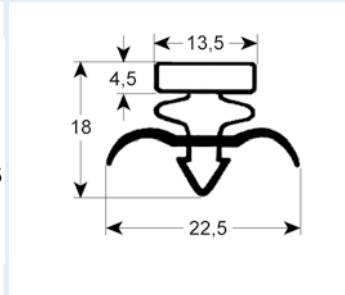

# Steckdichtungen mit Magnet

- Profilabbildungen in Originalgröße
- Maße in mm

**9252** Lieferzeit 3-5 Tage  
Passend für: Franke, LTH

**9798** Lieferzeit 3-5 Tage

**9171** Lieferzeit 3-5 Tage  
Passend für: Cool Compact, Eisfink, Eisvoigt, Foster, Frigopol, True