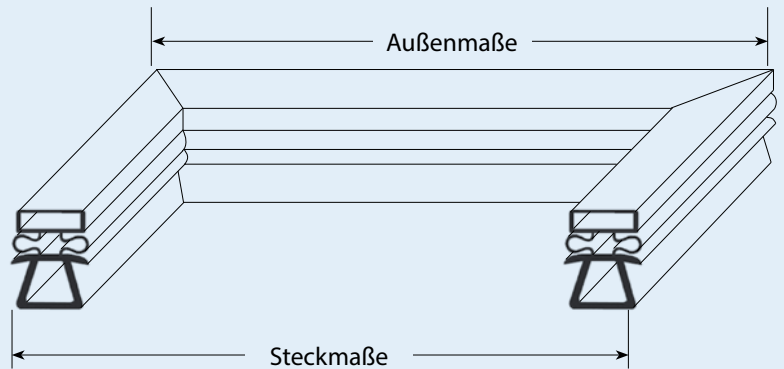

Steckdichtungen mit Magnet

- Profilabbildungen in Originalgröße
- Maße in mm

Passend für: Eisfink, Eisvoigt, Franke, Hagola, Salvis

Passend für: EKU, Mareno, Silko