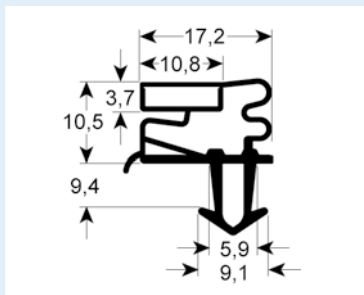

9275 Lieferzeit 3-5 Tage