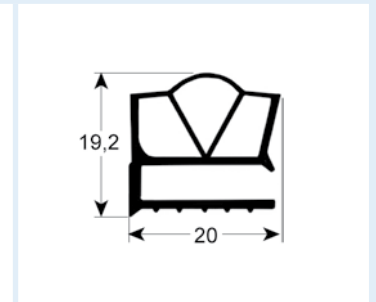

9189 Lieferzeit 3-5 Tage