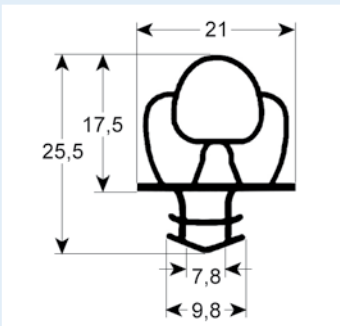

# Steckdichtungen ohne Magnet

- Profilabbildungen in Originalgröße
- Maße in mm

**9722** Lieferzeit 3-5 Tage

**9728** Lieferzeit 3-5 Tage

**9196** Lieferzeit 3-5 Tage

**9192** Lieferzeit 3-5 Tage

**9650** Lieferzeit 3-5 Tage