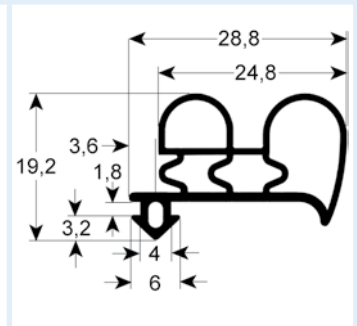

9430 Lieferzeit 3-5 Tage