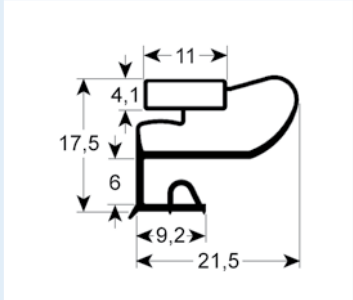

# Einschraubdichtungen mit Magnet

- Profilabbildungen in Originalgröße
- Maße in mm

**9663** Lieferzeit 3-5 Tage  
 Passend für: Friulinox, Whirlpool

**9030** Lieferzeit 3-5 Tage  
 Passend für: Alpeninox, Art Serf, Asskühl, Dexion, Electrolux, Emainox, Küleg, Zanussi