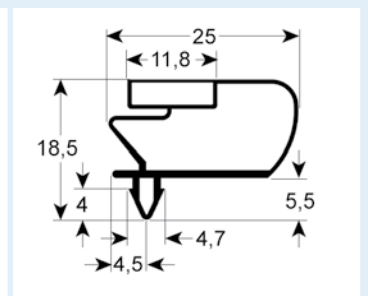

9796 Lieferzeit 3-5 Tage
Passend für: INOMAK Comercial