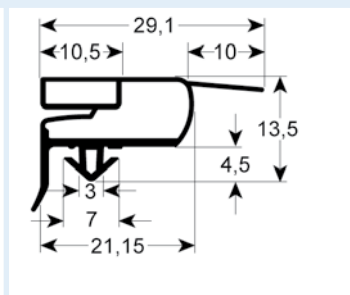

9773 Lieferzeit 3-5 Tage