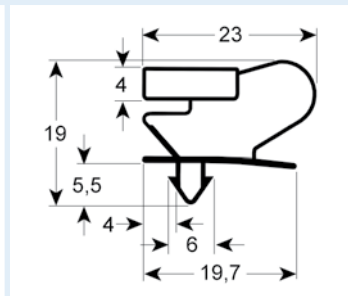

9046 Lieferzeit 3-5 Tage
Passend für: Asskühl, Sagi