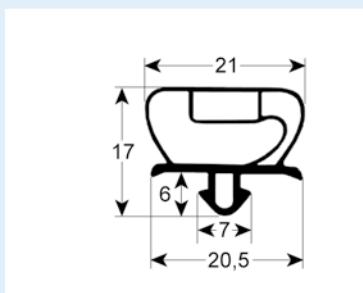

9235 Lieferzeit 3-5 Tage