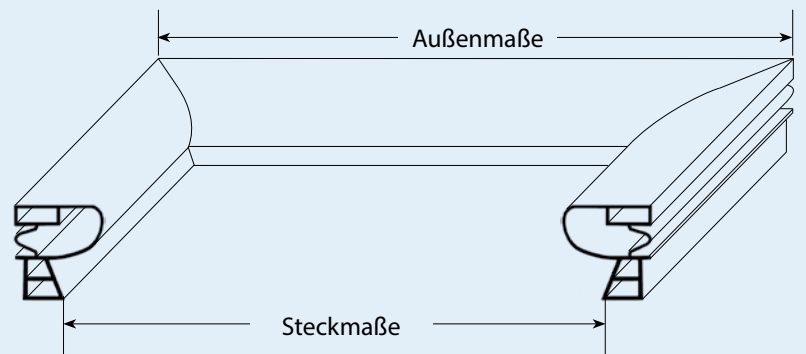

Steckdichtungen mit Magnet

- Profilabbildungen in Originalgröße
- Maße in mm

Passend für: Eisfink, Eisvoigt, Franke, Hagola, Salvis

Passend für: EKU, Mareno, Silko