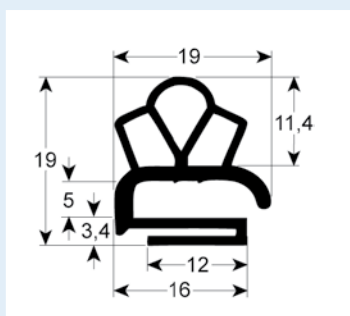

9138 Lieferzeit 3-5 Tage