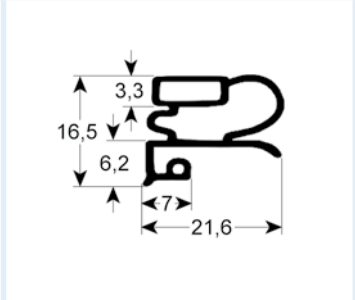

# Einschraubdichtungen mit Magnet

- Profilabbildungen in Originalgröße
- Maße in mm

**9663** Lieferzeit 3-5 Tage  
 Passend für: Friulinox, Whirlpool

**9030** Lieferzeit 3-5 Tage  
 Passend für: Alpeninox, Art Serf, Asskühl, Dexion, Electrolux, Emainox, Küleg, Zanussi