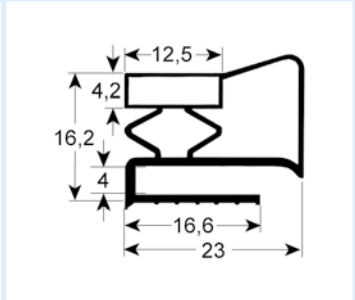

9949 Lieferzeit 3-5 Tage

9953 Lieferzeit 3-5 Tage