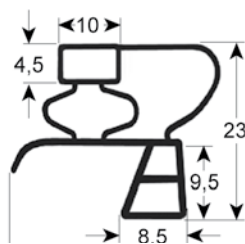

# Steckdichtungen mit Magnet

- Profilabbildungen in Originalgröße
- Maße in mm

**9162** Lieferzeit 3-5 Tage

Passend für: Eisfink, Eisvoigt, Franke, Hagola, Salvis

**9166** Lieferzeit 3-5 Tage

**9950** Lieferzeit 3-5 Tage

# Steckdichtungen ohne Magnet

- Profilabbildungen in Originalgröße
- Maße in mm

**9722** Lieferzeit 3-5 Tage

**9728** Lieferzeit 3-5 Tage

**9196** Lieferzeit 3-5 Tage

**9192** Lieferzeit 3-5 Tage

**9650** Lieferzeit 3-5 Tage