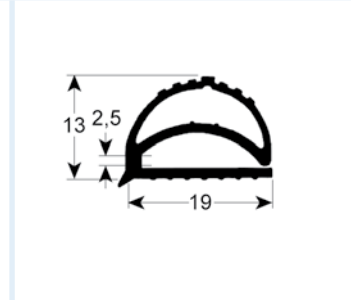

# Einschraubdichtungen ohne Magnet

- Profilabbildungen in Originalgröße
- Maße in mm

**9102** Lieferzeit 3-5 Tage

**9104** Lieferzeit 3-5 Tage

**9158** Lieferzeit 3-5 Tage

**9169** Lieferzeit 3-4 Wochen

**9710** Lieferzeit 3-5 Tage