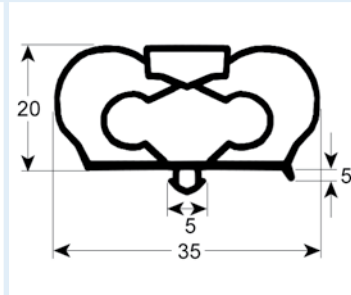

# Steckdichtungen mit Magnet

- Profilabbildungen in Originalgröße
- Maße in mm

**9252** Lieferzeit 3-5 Tage  
Passend für: Franke, LTH

**9798** Lieferzeit 3-5 Tage

**9171** Lieferzeit 3-5 Tage  
Passend für: Cool Compact, Eisfink, Eisvoigt, Foster, Frigopol, True