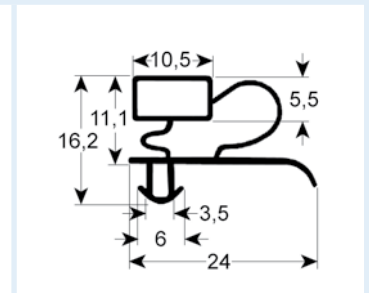

9333 Lieferzeit 3-5 Tage

Passend für: Angelo Po, C&D, Dexion, Electrolux, Enofrigo, Everlasting, Fagor, Gelart, Gemm, Iberna, ICV, Ilsa, Sagi, Zanussi