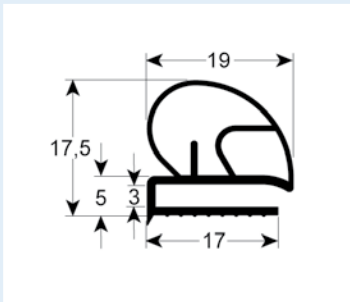

# Einschraubdichtungen ohne Magnet

- Profilabbildungen in Originalgröße
- Maße in mm

**9102** Lieferzeit 3-5 Tage

**9104** Lieferzeit 3-5 Tage

**9158** Lieferzeit 3-5 Tage

**9169** Lieferzeit 3-4 Wochen

**9710** Lieferzeit 3-5 Tage