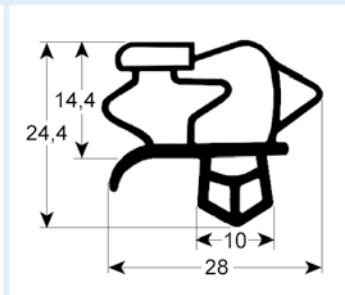

9793 Lieferzeit 3-5 Tage
Passend für: Frigowell, LTH