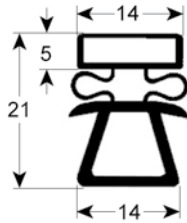

# Steckdichtungen mit Magnet

- Profilabbildungen in Originalgröße
- Maße in mm

**9252** Lieferzeit 3-5 Tage  
Passend für: Franke, LTH

**9798** Lieferzeit 3-5 Tage

**9171** Lieferzeit 3-5 Tage  
Passend für: Cool Compact, Eisfink, Eisvoigt, Foster, Frigopol, True

# Steckdichtungen mit Magnet

- Profilabbildungen in Originalgröße
- Maße in mm

**9162** Lieferzeit 3-5 Tage

Passend für: Eisfink, Eisvoigt, Franke, Hagola, Salvis

**9166** Lieferzeit 3-5 Tage

**9950** Lieferzeit 3-5 Tage

# Steckdichtungen ohne Magnet

- Profilabbildungen in Originalgröße
- Maße in mm

**9722** Lieferzeit 3-5 Tage

**9728** Lieferzeit 3-5 Tage

**9196** Lieferzeit 3-5 Tage

**9192** Lieferzeit 3-5 Tage

**9650** Lieferzeit 3-5 Tage