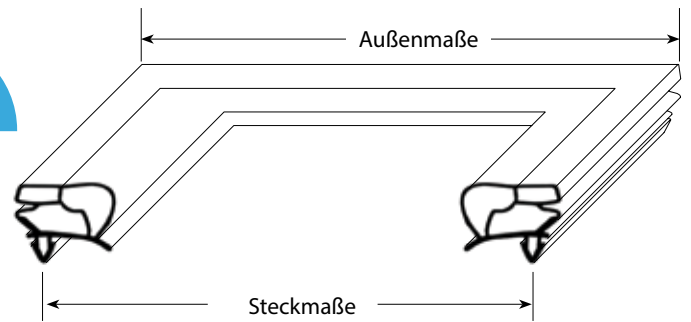

# Steckdichtungen mit Magnet

- Profilabbildungen in Originalgröße
- Maße in mm

**9753 Lieferzeit 3-5 Tage**

Passend für: Angelo Po, C&D, Enofrigo, Everlasting, Gemm, IRF, ISA, Zanussi

**9151 Lieferzeit 3-5 Tage**