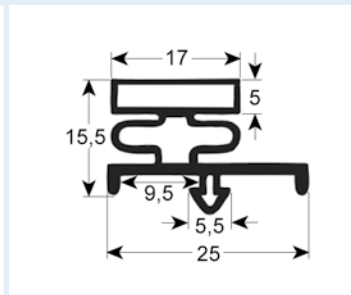

9185 Lieferzeit 3-4 Wochen
Passend für: Beverage Air, Franke, Rieber