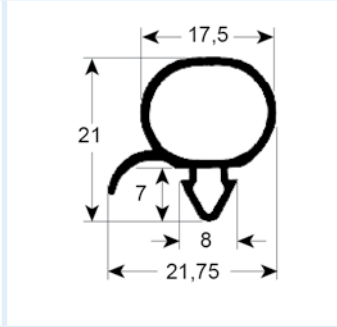

# Steckdichtungen ohne Magnet

- Profilabbildungen in Originalgröße
- Maße in mm

**9722** Lieferzeit 3-5 Tage

**9728** Lieferzeit 3-5 Tage

**9196** Lieferzeit 3-5 Tage

**9192** Lieferzeit 3-5 Tage

**9650** Lieferzeit 3-5 Tage