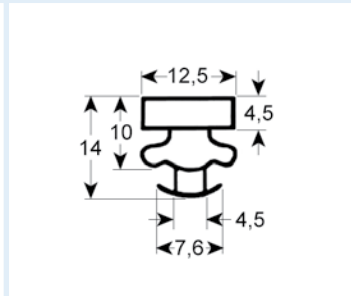

9373 Lieferzeit 3-5 Tage
Passend für: Electrolux, Fagor, Küleg, Mondial Elite, Ronda, Zanussi