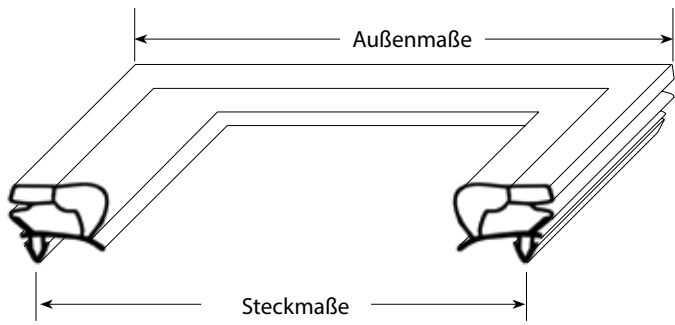

## Sondermaßdichtungen

Profil: 9031

Breite x Länge

200 x 200 mm

Aktualisieren

Brutto-Preis: 50,26 € Netto-Preis: 25,13 €

[www.gev-online.de](http://www.gev-online.de)

# Steckdichtungen mit Magnet

- Profilabbildungen in Originalgröße
- Maße in mm

**9048 Lieferzeit 3-5 Tage**  
 Passend für: Angelo Po, Coldline, Desmon, Electrolux, Everlasting, Friulinox, Icematic, Ilsa, Irinox, K+T, Mercatus, Polaris, Sagi, Tecnodom, Zanussi