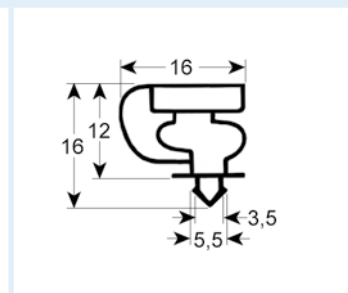

9154 Lieferzeit 3-5 Tage

Passend für: Tecfrigo S.P.A.