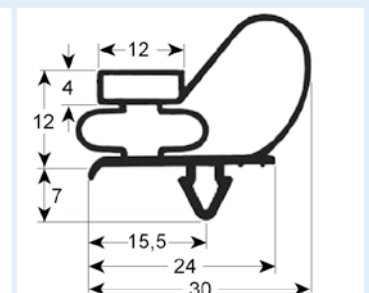

9743 Lieferzeit 3-5 Tage

Passend für: EKV, IME Turbo, Küleg, Telewig, Ungermann