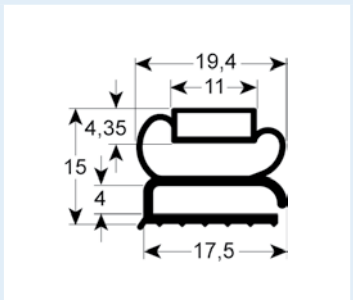

9207 Lieferzeit 3-5 Tage
Passend für: Ambach, Angelo Po, Küleg, Sagi