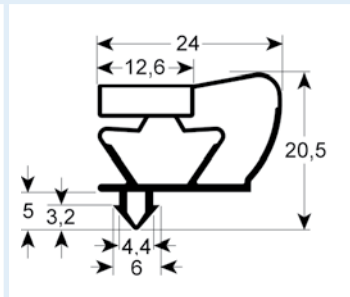

# Einschraubdichtungen ohne Magnet

- Profilabbildungen in Originalgröße
- Maße in mm

**9102** Lieferzeit 3-5 Tage

**9104** Lieferzeit 3-5 Tage

**9158** Lieferzeit 3-5 Tage

**9169** Lieferzeit 3-4 Wochen

**9710** Lieferzeit 3-5 Tage

## Sondermaßdichtungen

Profil: 9031

Breite x Länge

200 x 200 mm

Aktualisieren

Brutto-Preis: 50,26 € Netto-Preis: 25,13 €

[www.gev-online.de](http://www.gev-online.de)

# Steckdichtungen mit Magnet

- Profilabbildungen in Originalgröße
- Maße in mm

**9048 Lieferzeit 3-5 Tage**  
 Passend für: Angelo Po, Coldline, Desmon, Electrolux, Everlasting, Friulinox, Icematic, Ilsa, Irinox, K+T, Mercatus, Polaris, Sagi, Tecnodom, Zanussi