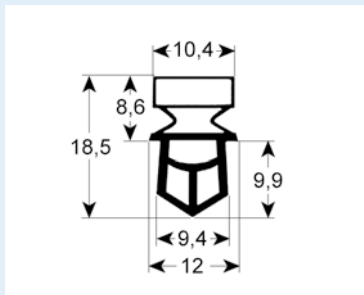

9325 Lieferzeit 3-5 Tage