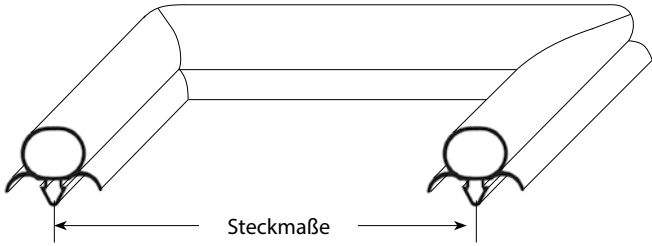

# Steckdichtungen mit Magnet

- Profilabbildungen in Originalgröße
- Maße in mm

**9162** Lieferzeit 3-5 Tage

Passend für: Eisfink, Eisvoigt, Franke, Hagola, Salvis

**9166** Lieferzeit 3-5 Tage

**9950** Lieferzeit 3-5 Tage

# Steckdichtungen ohne Magnet

- Profilabbildungen in Originalgröße
- Maße in mm

**9722** Lieferzeit 3-5 Tage

**9728** Lieferzeit 3-5 Tage

**9196** Lieferzeit 3-5 Tage

**9192** Lieferzeit 3-5 Tage

**9650** Lieferzeit 3-5 Tage