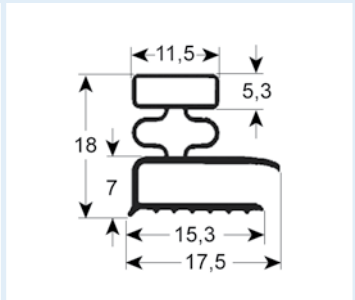

9140 Lieferzeit 3-5 Tage
Passend für: Afinox, Angelo Po, Everlasting

9031 Lieferzeit 3-5 Tage
Passend für: Afinox, Mareno, Pastorfrigor, Sagi