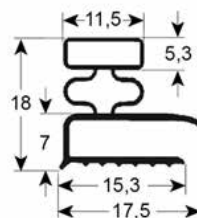

# Einschraubdichtungen ohne Magnet

- Profilabbildungen in Originalgröße
- Maße in mm

**9102** Lieferzeit 3-5 Tage

**9104** Lieferzeit 3-5 Tage

**9158** Lieferzeit 3-5 Tage

**9169** Lieferzeit 3-4 Wochen

**9710** Lieferzeit 3-5 Tage

## Sondermaßdichtungen

Profil: 9031

Breite x Länge

200 x 200 mm

Aktualisieren

Brutto-Preis: 50,26 € Netto-Preis: 25,13 €

[www.gev-online.de](http://www.gev-online.de)

# Steckdichtungen mit Magnet

- Profilabbildungen in Originalgröße
- Maße in mm

**9048 Lieferzeit 3-5 Tage**  
 Passend für: Angelo Po, Coldline, Desmon, Electrolux, Everlasting, Friulinox, Icematic, Ilsa, Irinox, K+T, Mercatus, Polaris, Sagi, Tecnodom, Zanussi