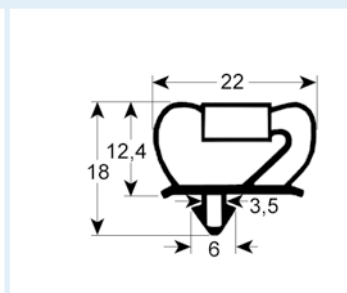

9237 Lieferzeit 3-5 Tage

Passend für: Electrolux, Misa, Zanussi