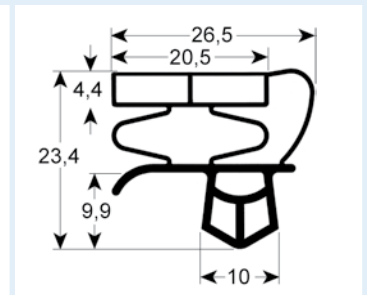

9147 Lieferzeit 3-5 Tage