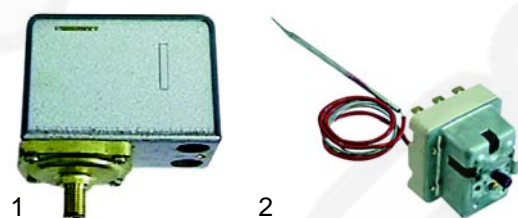

Zubehör/Accessories

Abb. Pict.	Bestell-Nr. Order-No.	Beschreibung Description
1	371090	Stecker/groß Plug/big
2	371095	O-Ring (Viton) O-ring (viton)
3	371100	O-Ring (Silikon) O-ring (silicon)

Pressostate, Thermostate/Pressure switches, thermostats

Abb. Pict.	Bestell-Nr. Order-No.	Beschreibung Description
1	541021	Pressostat, 3-polig Pressure switch, 3 poles
2	390324	Sicherheitsthermostat Safety thermostat

Abb. Pict.	Bestell-Nr. Order-No.	Beschreibung Description
1	345032	Microschalter Micro switch
2	346107	Magnetschalter Magnetic switch