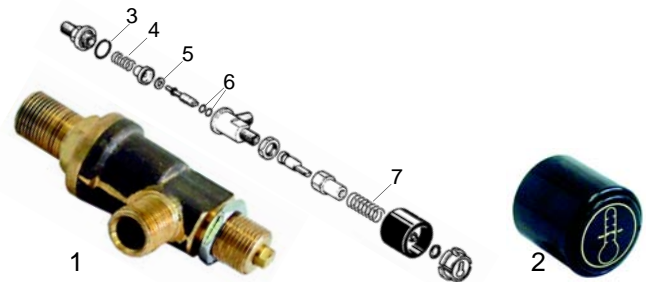

Passend für/Suitable for Spaziale 1

Passend für/Suitable for Spaziale 1

Wasserfüllventil/Water intake valve

Abb. Pict.	Bestell-Nr. Order-No.	Beschreibung Description
1	529840	Wasserfüllventil/kpl. Water intake valve/cpl.
2	111084	Griff Handle
3	111086	Deckel Cap

Wasserfüllventil/Water intake valve

Abb. Pict.	Bestell-Nr. Order-No.	Beschreibung Description
1	529841	Wasserfüllventil/kpl. Water intake valve/cpl.
2	111133	Knebel/kpl. Button/cpl.

Wasserfüllventil/Water intake valve

Abb. Pict.	Bestell-Nr. Order-No.	Beschreibung Description
1	528683	Dichtung Gasket
2	528684	Feder Spring
3	528686	Dichtung, 65 x 6 x 6mm Gasket, 5 x 6 x 6mm
4	528687	O-Ring O-ring

Abb. Pict.	Bestell-Nr. Order-No.	Beschreibung Description
3	528891	Dichtung Gasket
4	528892	Feder Spring
5	528893	Dichtung Gasket
6	528815	O-Ring O-ring
7	528894	Feder Spring