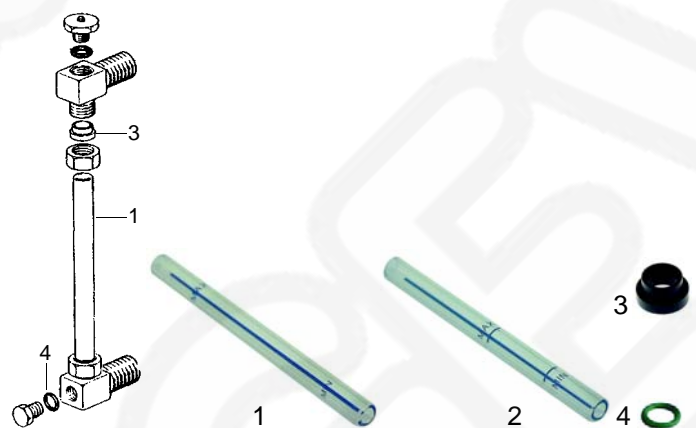

Ventile/Valves

Abb. Pict.	Bestell-Nr. Order-No.	Beschreibung Description
1	528512	O-Ring O-ring
2	528392	Feder O-Ring
3	528886	Ventil Valve
4	528478	O-Ring O-ring
5	528887	Feder Spring
6	528888	Düse Nozzle
7	528889	Filter Filter
8	528425	Dichtung Gasket
9	528475	Feder Spring
10	528890	O-Ring O-ring

Wasserstandsglas/Water level glass

Abb. Pict.	Bestell-Nr. Order-No.	Beschreibung Description
1	529404	Wasserstandsglas, 5L Kessel (vertikal) Water level glass, 5L pot (vertical)
2	529405	Wasserstandsglas, 5L Kessel (horizontal) Water level glass, 5L pot (horizontal)
3	529427	Wasserstandsglas-Dichtung Water level glass Gasket
4	528222	Wasserstandsglas-Dichtung (Silikon) Water level glass Gasket (silicon)

Passend für/Suitable for Spaziale 1

Passend für/Suitable for Spaziale 1

Wasserfüllventil/Water intake valve

Abb. Pict.	Bestell-Nr. Order-No.	Beschreibung Description
1	529840	Wasserfüllventil/kpl. Water intake valve/cpl.
2	111084	Griff Handle
3	111086	Deckel Cap