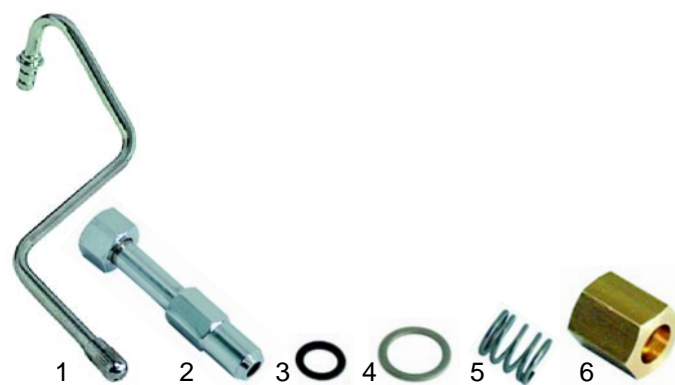

Hähne/Taps

Abb. Pict.	Bestell-Nr. Order-No.	Beschreibung Description
1	529610	Dampfwasserhahn/kpl. Steam water tap/cpl.
2	111134	Knebel/Dampf Button/steam
3	529842	Dampfwasserhahn/kpl. Steam water tap/cpl.
4	111058	Knebel/Dampf Button/steam
5	111059	Knebel/Wasser Button/water

Rohre/Pipes

Abb. Pict.	Bestell-Nr. Order-No.	Beschreibung Description
1	529612	Dampfrohr/rechts Steampipe/right
1	529613	Dampfrohr/links Steampipe/left
2	529843	Wasserrohr Waterpipe
3	528897	O-Ring O-ring
4	528898	Scheibe Washer
5	528257	Feder Spring
6	528899	Überwurfmutter Union nut

Abb. Pict.	Bestell-Nr. Order-No.	Beschreibung Description
1	528895	Dichtung, 31 x 21 x 3mm Gasket, 31 x 21 x 3mm
2	528896	Feder Spring
3	528686	Dichtung, 15 x 6 x 6mm Gasket, 15 x 6 x 6mm
4	528815	O-Ring O-ring
5	528400	O-Ring O-ring