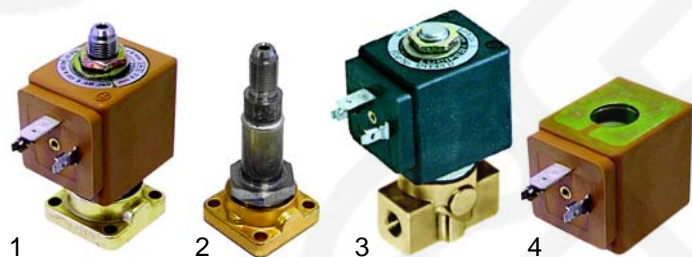

Magnetventile/Solenoid valves

Scem/Parker

Abb. Pict.	Bestell-Nr. Order-No.	Beschreibung Description
1	370057	kpl., 3 Wege, 230VAC cpl., 3 ways, 230VAC
1	370050	kpl., 3 Wege, 24VAC cpl., 3 ways, 24VAC
2	370062	Ventilkörper, 3 Wege Solenoid square pin, 3 ways
3	370206	kpl., 2 Wege, 1/8", 230VAC cpl., 2 ways, 1/8", 230VAC
4	371029	Magnetspule, 230VAC Magnetic coil, 230VAC
4	371036	Magnetspule, 24VAC Magnetic coil, 24VAC

Lucifer

Abb. Pict.	Bestell-Nr. Order-No.	Beschreibung Description
1	370053	kpl., 3 Wege, 230VAC cpl., 3 ways, 230VAC
1	370054	kpl., 3 Wege, 24VAC cpl., 3 ways, 24VAC
2	370061	Ventilkörper, 3 Wege Solenoid square pin, 3 ways
3	370072	kpl., 1/8", 2 Wege, 230VAC cpl., 1/8", 2 ways, 230VAC
4	371031	Magnetspule, 230VAC Magnetic coil, 230VAC
4	371032	Magnetspule, 24VAC Magnetic coil, 24VAC

Magnetventile/Solenoid valves

ODE

Abb. Pict.	Bestell-Nr. Order-No.	Beschreibung Description
1	370203	kpl., 3 Wege, 230VAC cpl., 3 ways, 230VAC
1	370204	kpl., 3 Wege, 24VAC cpl., 3 ways, 24VAC
2	370208	kpl., 2 Wege, 1/8", 230VAC cpl., 2 ways, 1/8", 230VAC
3	371150	Magnetspule, 230VAC Magnetic coil, 230VAC
4	371151	Magnetspule, 24VAC Magnetic coil, 24VAC