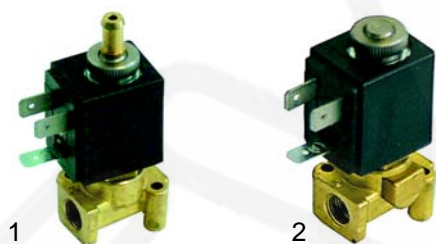

Magnetventile/Solenoid valves

ACL

| Abb. Pict. | Bestell-Nr. Order-No. | Beschreibung Description |
|------------|-----------------------|--|
| 1 | 370217 | Magnetventil/kpl., 1/8", 3 Wege, 230V Solenoid valve/cpl., 1/8", 3 ways, 230V |
| 2 | 370215 | Magnetventil/kpl., 1/8", 2 Wege, 230V Solenoid valve/cpl., 1/8", 2 ways, 230V |

M&M

| Abb. Pict. | Bestell-Nr. Order-No. | Beschreibung Description |
|------------|-----------------------|--|
| 1 | 370214 | Magnetventil/kpl., 1/8", 3 Wege, 230V Solenoid valve/cpl., 1/8", 3 ways, 230V |
| 2 | 371091 | Stecker/klein Plug/small |

Pumpen/Pumps

| Abb. Pict. | Bestell-Nr. Order-No. | Beschreibung Description |
|------------|-----------------------|---|
| 1 | 500219 | Pumpe (EATON), 65W, 230V Pump (EATON), 65W, 230V |
| 2 | 500220 | Pumpe (SAECO), 70W, 230V Pump (SAECO), 70W, 230V |

| Abb. Pict. | Bestell-Nr. Order-No. | Beschreibung Description |
|------------|-----------------------|---|
| 1 | 500173 | Pumpe (ULKAEP5), 1/8", 48W, 230V Pump (ULKAEP5), 1/8", 48W, 230V |
| 2 | 500123 | Pumpe (Fluid-O-Tech), 1/8", 70W, 230V Pump (Fluid-O-Tech), 1/8", 70W, 230V |