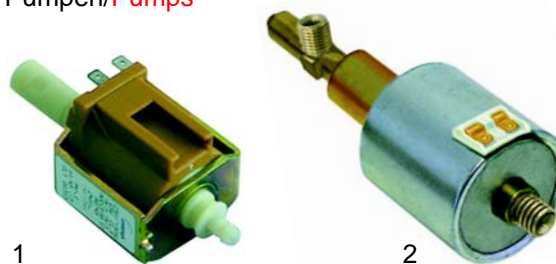

Magnetventile/Solenoid valves

ACL

| Abb. Pict. | Bestell-Nr. Order-No. | Beschreibung Description |
|------------|-----------------------|--|
| 1 | 370217 | Magnetventil/kpl., 1/8", 3 Wege, 230V Solenoid valve/cpl., 1/8", 3 ways, 230V |
| 2 | 370215 | Magnetventil/kpl., 1/8", 2 Wege, 230V Solenoid valve/cpl., 1/8", 2 ways, 230V |

M&M

| Abb. Pict. | Bestell-Nr. Order-No. | Beschreibung Description |
|------------|-----------------------|--|
| 1 | 370214 | Magnetventil/kpl., 1/8", 3 Wege, 230V Solenoid valve/cpl., 1/8", 3 ways, 230V |
| 2 | 371091 | Stecker/klein Plug/small |

Thermostate/Thermostats

| Abb. Pict. | Bestell-Nr. Order-No. | Beschreibung Description |
|------------|-----------------------|--|
| 1 | 390396 | Anlegethermostat, 92°C Stoke thermostat, 92°C |
| 1 | 390104 | Anlegethermostat, 95°C Stoke thermostat, 95°C |
| 1 | 390398 | Anlegethermostat, 127°C Stoke thermostat, 127°C |
| 2 | 390374 | Sicherheitsthermostat, 170°C Safety thermostat, 170°C |
| 2 | 390369 | Sicherheitsthermostat, 175°C Safety thermostat, 175°C |

Pumpen/Pumps

| Abb. Pict. | Bestell-Nr. Order-No. | Beschreibung Description |
|------------|-----------------------|---|
| 1 | 500219 | Pumpe (EATON), 65W, 230V Pump (EATON), 65W, 230V |
| 2 | 500220 | Pumpe (SAECO), 70W, 230V Pump (SAECO), 70W, 230V |