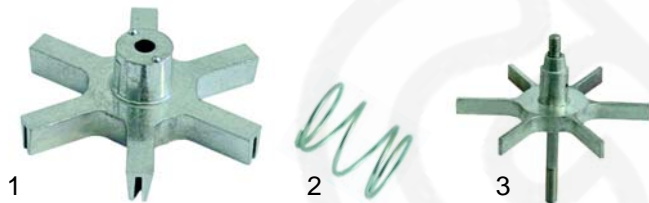

Abb. Pict.	Bestell-Nr. Order-No.	Beschreibung Description	Typ Type	Vergl.-Nr. Comp.-No.
1	527522	Einstellschraube Setting screw	EB	EB048
2	527523	Stern (oben) Star (above)	EB	EB042
3	527524	Federschaber Spring scraper	EB	EB050
4	527525	Sektionsblech Section sheet metal	EB	EB060

Abb. Pict.	Bestell-Nr. Order-No.	Beschreibung Description	Typ Type	Vergl.-Nr. Comp.-No.
1	527526	Stern (mittig) Star (middle)	EB	EB059
2	527527	Feder Spring	EB	EB061
3	527528	Stern (unten) Star (above)	EB	EB062

Abb. Pict.	Bestell-Nr. Order-No.	Beschreibung Description	Typ Type	Vergl.-Nr. Comp.-No.
1	527522	Einstellschraube Setting screw	Junior	DF48
2	527530	Stern (oben) Star (above)	Junior	DF42
3	527531	Sektorblech Sector sheet metal	Junior	DF60

Abb. Pict.	Bestell-Nr. Order-No.	Beschreibung Description	Typ Type	Vergl.-Nr. Comp.-No.
1	527532	Stern (mittig) Star (middle)	Junior	DF059
2	527527	Feder Spring	Junior	DF061
3	527533	Stern (unten) Star (below)	Junior	DF062