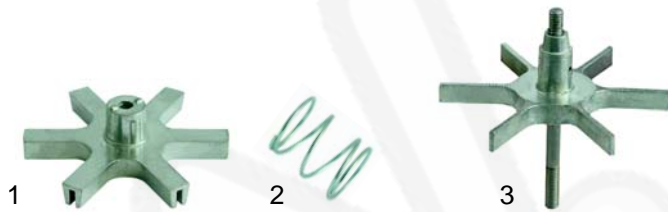

Abb. Pict.	Bestell-Nr. Order-No.	Beschreibung Description	Typ Type	Vergl.-Nr. Comp.-No.
1	527413	Einstellscheibe Setting washer	EB	EB053
2	527233	Mahlscheibenpaar Grind wheel pair	EB	EB08
3	527264	Mahlscheibenträger Grind wheel holder	EB	EB090

Abb. Pict.	Bestell-Nr. Order-No.	Beschreibung Description	Typ Type	Vergl.-Nr. Comp.-No.
1	527522	Einstellschraube Setting screw	EB	EB048
2	527523	Stern (oben) Star (above)	EB	EB042
3	527524	Federschaber Spring scraper	EB	EB050
4	527525	Sektionsblech Section sheet metal	EB	EB060

Abb. Pict.	Bestell-Nr. Order-No.	Beschreibung Description	Typ Type	Vergl.-Nr. Comp.-No.
1	527414	Einstellscheibe Setting washer	Junior	DF53
2	527229	Mahlscheibenpaar Grind wheel pair	Junior	DF8
3	527265	Mahlscheibenträger Grind wheel holder	Junior	DF90

Abb. Pict.	Bestell-Nr. Order-No.	Beschreibung Description	Typ Type	Vergl.-Nr. Comp.-No.
1	527526	Stern (mittig) Star (middle)	EB	EB059
2	527527	Feder Spring	EB	EB061
3	527528	Stern (unten) Star (above)	EB	EB062