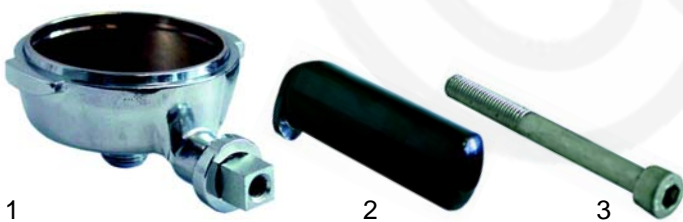

Ausläufe/Spouts

Abb. Pict.	Bestell-Nr. Order-No.	Beschreibung Description
1	529001	Auslauf 3/8", 1 Weg lang Spout 3/8", one way long
2	529003	Auslauf 3/8", 1 Weg gebogen Spout 3/8", one way curved
3	529007	Auslauf 3/8", 2 Wege kurz Spout 3/8", two way short

Siebträger/Filter holder

Abb. Pict.	Bestell-Nr. Order-No.	Beschreibung Description
1	529150	Filterträger Filter holder
2	529112	Griff Handle
3	529123	Schraube Screw