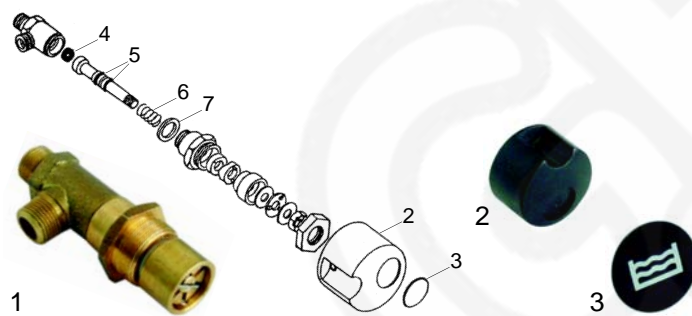

Abb. Pict.	Bestell-Nr. Order-No.	Beschreibung Description
1	528742	Dichtung Gasket
2	528743	Feder Spring
3	528744	O-Ring O-ring
4	528419	Kugel (CNS) Ball (stainless steel)
5	528392	Feder Spring
6	528425	Dichtung Gasket
7	528424	Feder Spring

Passend für/Suitable for Italcrem

1 Wasserstandsglas/Level glass

Abb. Pict.	Bestell-Nr. Order-No.	Beschreibung Description
1	529429	Wasserstandsglas Level glass
2	528745	O-Ring O-ring
3	528682	Druckscheibe Press washer
4	529387	Wasserstandsglas Level glass
5	528583	O-Ring O-ring

Wasserfüllventil/Water intake valve

Abb. Pict.	Bestell-Nr. Order-No.	Beschreibung Description
1	528746	Wasserfüllventil/kpl. Water intake valve/cpl.
2	111046	Knebel Knob
3	111047	Abdeckung Cover

Abb. Pict.	Bestell-Nr. Order-No.	Beschreibung Description
4	528742	Dichtung Gasket
5	528400	O-Ring O-ring
6	528743	Feder Spring
7	528747	Dichtung Gasket

Hähne/Taps

Abb. Pict.	Bestell-Nr. Order-No.	Beschreibung Description
1	528748	Hahn komplett, Dampf/Wasser Tap complete, steam/Water

Abb. Pict.	Bestell-Nr. Order-No.	Beschreibung Description
2	528742	Dichtung Gasket
3	528749	Feder Spring
4	528750	Dichtung Gasket