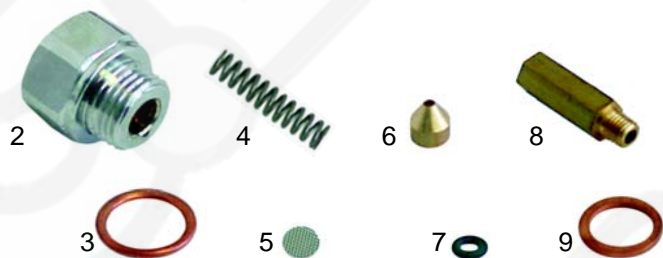

Hähne/Tabs

Abb. Pict.	Bestell-Nr. Order-No.	Beschreibung Description
1	528758	Feder Spring
2	528759	Scheibe Washer
3	528760	Buchse Bush
4	528761	Scheibe Washer
5	528762	Splint Cotter
6	111063	Knebel Knob
7	111064	Deckel/Dampf Cap/steam
8	111067	Deckel/Wasser Cap/water

Rohre/Pipes

Abb. Pict.	Bestell-Nr. Order-No.	Beschreibung Description
1	529686	Dampfrohr Steampipe
2	529687	Wasserrohr Waterpipe
3	528401	Dichtung Gasket
4	528184	Feder Spring
5	528653	Scheibe Washer
6	528654	Buchse (Nylon) Bush (nylon)
7	528655	O-Ring O-ring

1 Passend für/Suitable for Italcrem

Gruppe/Group

Abb. Pict.	Bestell-Nr. Order-No.	Beschreibung Description
1	528763	Gruppendichtung Group gasket

Abb. Pict.	Bestell-Nr. Order-No.	Beschreibung Description
2	528659	Endkappe Ending cap
3	528520	Dichtung Gasket
4	528668	Feder Spring
5	528669	Filter Filter
6	528670	Düse Nozzle
7	528765	O-Ring (Viton) O-ring (viton)
8	528766	Verlängerung, M6 Lengthening, M6
8	528767	Verlängerung, M8 Lengthening, M8
9	528662	Cu-Dichtung Cu-Gasket

Dusche/Shower

Pos. Item	Bestell-Nr. Order-No.	Beschreibung Description
1	529081	Verteiler Dispersion
2	529080	Dusche Shower

Siebträgerdichtungen/Filter holder gaskets

Abb. Pict.	Bestell-Nr. Order-No.	Beschreibung Description
1	528033	Distanzeinlage, 73 x 59mm Shirn gasket, 73 x 59mm
2	528030	Siebträgerdichtung, 73 x 57 x 8mm Filter holder gasket, 73 x 57 x 8mm
2	528031	Siebträgerdichtung, 73 x 57 x 8,5mm Filter holder gasket, 73 x 57 x 8,5mm
2	528032	Siebträgerdichtung, 73 x 57 x 9mm Filter holder gasket, 73 x 57 x 9mm
3	529079	Siebträgerfeder Filter holder spring