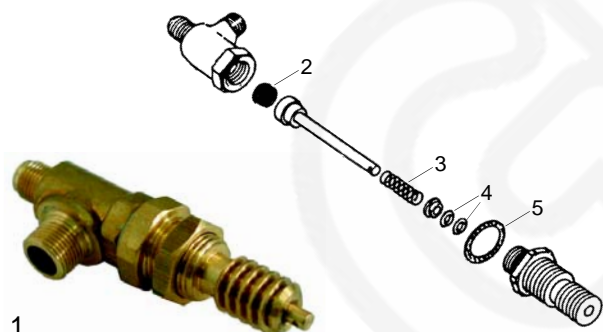

Rohre/Pipes

Abb. Pict.	Bestell-Nr. Order-No.	Beschreibung Description
1	529684	Dampfrohr/rechts Steampipe/right
1	529685	Dampfrohr/links Steampipe/left
2	529679	Wasserrohr Waterpipe
3	528754	Ventil Valve
4	528755	Feder Spring
5	528756	Scheibe Washer
6	528745	O-Ring O-ring

Hähne/Tabs

Abb. Pict.	Bestell-Nr. Order-No.	Beschreibung Description
1	528757	Hahn komplett, Dampf/Wasser Tap complete, steam/water

Abb. Pict.	Bestell-Nr. Order-No.	Beschreibung Description
2	528398	Dichtung Gasket
3	528484	Feder Spring
4	528400	O-Ring O-ring
5	528401	Dichtung Gasket

Hähne/Tabs

Abb. Pict.	Bestell-Nr. Order-No.	Beschreibung Description
1	528758	Feder Spring
2	528759	Scheibe Washer
3	528760	Buchse Bush
4	528761	Scheibe Washer
5	528762	Splint Cotter
6	111063	Knebel Knob
7	111064	Deckel/Dampf Cap/steam
8	111067	Deckel/Wasser Cap/water

Rohre/Pipes

Abb. Pict.	Bestell-Nr. Order-No.	Beschreibung Description
1	529686	Dampfrohr Steampipe
2	529687	Wasserrohr Waterpipe
3	528401	Dichtung Gasket
4	528184	Feder Spring
5	528653	Scheibe Washer
6	528654	Buchse (Nylon) Bush (nylon)
7	528655	O-Ring O-ring