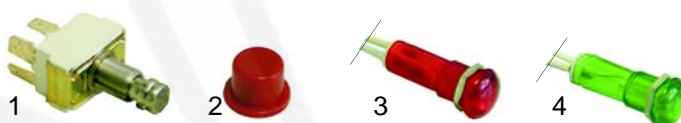

Abb. Pict.	Bestell-Nr. Order-No.	Beschreibung Description
1	541021	Pressostat, 3-polig Pressure switch, 3 poles
2	390166	Sicherheitsthermostat, 3-polig Safety thermostat, 3 poles

Schalter, Lampen/Switches, lamps

Abb. Pict.	Bestell-Nr. Order-No.	Beschreibung Description
1	346084	Schalter Switch
2	346085	Knopf Button
3	359401	Lampe/rot, 8mm, 230V Lamp/red, 8mm, 230V
4	359400	Lampe/grün, 8mm, 230V Lamp/green, 8mm, 230V

Niveauregler/Level controller

Abb. Pict.	Bestell-Nr. Order-No.	Beschreibung Description
1	400237	Niveauregler (RL30/1E-2C/8) Level controller (RL30/1E-2C/8)
2	380137	Sockel, 8-polig Base, 8 poles
3	400422	Niveauregler Level controller
4	400020	Niveausonde Level probe