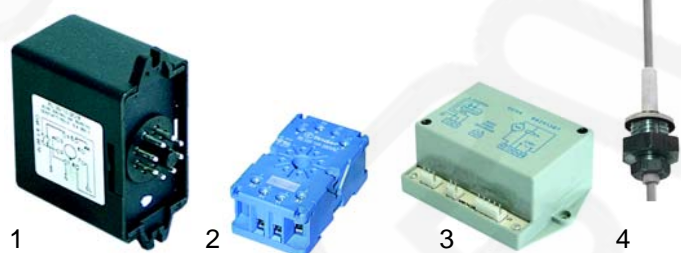

Abb. Pict.	Bestell-Nr. Order-No.	Beschreibung Description
1	346084	Schalter Switch
2	346085	Knopf Button
3	359401	Lampe/rot, 8mm, 230V Lamp/red, 8mm, 230V
4	359400	Lampe/grün, 8mm, 230V Lamp/green, 8mm, 230V

Niveauregler/Level controller

Abb. Pict.	Bestell-Nr. Order-No.	Beschreibung Description
1	400237	Niveauregler (RL30/1E-2C/8) Level controller (RL30/1E-2C/8)
2	380137	Sockel, 8-polig Base, 8 poles
3	400422	Niveauregler Level controller
4	400020	Niveausonde Level probe

Passend für/Suitable for Italcrem

1 Relais/Relays

Pos. Item	Bestell-Nr. Order-No.	Beschreibung Description
1	380475	Relais, 230V Relay, 230V

Flow-Meter/Flow-meter

Abb. Pict.	Bestell-Nr. Order-No.	Beschreibung Description
1	400004	Flowmeter, 1/4" Flowmeter, 1/4"
2	400256	Stecker Plugs
3	400257	Zählrad Flowmeter reel
4	400258	Gehäusedichtung Case gasket