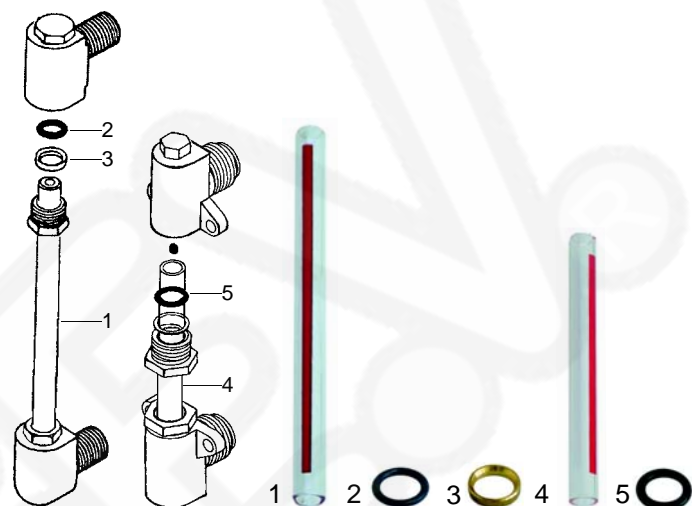

Abb. Pict.	Bestell-Nr. Order-No.	Beschreibung Description
1	528742	Dichtung Gasket
2	528743	Feder Spring
3	528744	O-Ring O-ring
4	528419	Kugel (CNS) Ball (stainless steel)
5	528392	Feder Spring
6	528425	Dichtung Gasket
7	528424	Feder Spring

Passend für/Suitable for Italcrem

1 Wasserstandsglas/Level glass

Abb. Pict.	Bestell-Nr. Order-No.	Beschreibung Description
1	529429	Wasserstandsglas Level glass
2	528745	O-Ring O-ring
3	528682	Druckscheibe Press washer
4	529387	Wasserstandsglas Level glass
5	528583	O-Ring O-ring

Wasserfüllventil/Water intake valve

Abb. Pict.	Bestell-Nr. Order-No.	Beschreibung Description
1	528746	Wasserfüllventil/kpl. Water intake valve/cpl.
2	111046	Knebel Knob
3	111047	Abdeckung Cover

Abb. Pict.	Bestell-Nr. Order-No.	Beschreibung Description
4	528742	Dichtung Gasket
5	528400	O-Ring O-ring
6	528743	Feder Spring
7	528747	Dichtung Gasket

Hähne/Taps

Abb. Pict.	Bestell-Nr. Order-No.	Beschreibung Description
1	528748	Hahn komplett, Dampf/Wasser Tap complete, steam/Water

Abb. Pict.	Bestell-Nr. Order-No.	Beschreibung Description
2	528742	Dichtung Gasket
3	528749	Feder Spring
4	528750	Dichtung Gasket