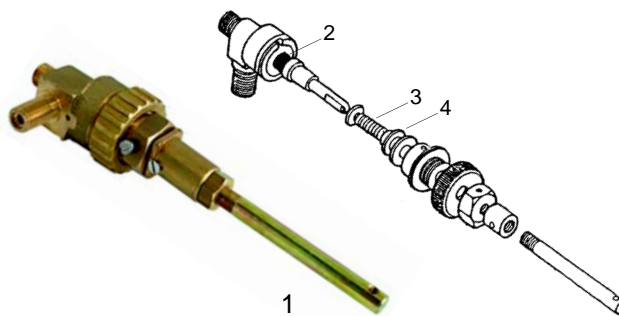

Wasserfüllventil/Water intake valve

Abb. Pict.	Bestell-Nr. Order-No.	Beschreibung Description
1	528746	Wasserfüllventil/kpl. Water intake valve/cpl.
2	111046	Knebel Knob
3	111047	Abdeckung Cover

Abb. Pict.	Bestell-Nr. Order-No.	Beschreibung Description
4	528742	Dichtung Gasket
5	528400	O-Ring O-ring
6	528743	Feder Spring
7	528747	Dichtung Gasket

Hähne/Taps

Abb. Pict.	Bestell-Nr. Order-No.	Beschreibung Description
1	528748	Hahn komplett, Dampf/Wasser Tap complete, steam/Water

Abb. Pict.	Bestell-Nr. Order-No.	Beschreibung Description
2	528742	Dichtung Gasket
3	528749	Feder Spring
4	528750	Dichtung Gasket

Abb. Pict.	Bestell-Nr. Order-No.	Beschreibung Description
1	528751	Excenter Eccentric
2	528752	Halter Holder
3	528753	Reduzierung Fitting
4	111046	Knebel Knob
5	111048	Deckel/Dampf Cap/steam
6	111049	Deckel/Wasser Cap/water

Rohre/Pipes

Abb. Pict.	Bestell-Nr. Order-No.	Beschreibung Description
1	529684	Dampfrohr/rechts Steampipe/right
1	529685	Dampfrohr/links Steampipe/left
2	529679	Wasserrohr Waterpipe
3	528754	Ventil Valve
4	528755	Feder Spring
5	528756	Scheibe Washer
6	528745	O-Ring O-ring