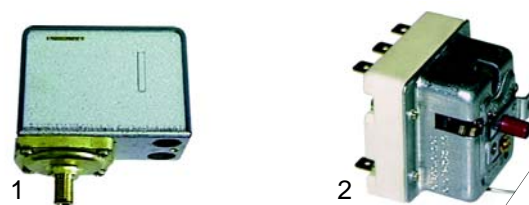

Abb. Pict.	Bestell-Nr. Order-No.	Beschreibung Description
1	371090	Stecker Plug
2	371095	O-Ring (Viton) O-ring (viton)
3	371100	O-Ring (Silikon) O-ring (Silicon)

Pressostate, Thermostate/Pressure switches, thermostats

Abb. Pict.	Bestell-Nr. Order-No.	Beschreibung Description
1	541021	Pressostat, 3-polig Pressure switch, 3 poles
2	390166	Sicherheitsthermostat, 3-polig Safety thermostat, 3 poles

Schalter, Lampen/Switches, lamps