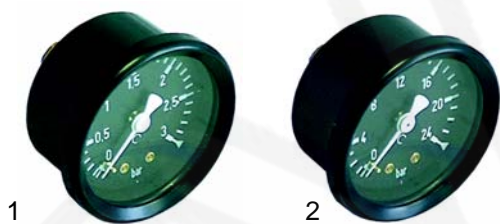

Kesseldichtungen/Pot gaskets

Abb. Pict.	Bestell-Nr. Order-No.	Beschreibung Description
1	528166	Dichtung (Klingerit) Gasket (klingerit)
2	528741	Dichtung (Teflon) Gasket (teflon)

Manometer/Manometer

Abb. Pict.	Bestell-Nr. Order-No.	Beschreibung Description
1	541242	Manometer, 0 - 3bar (101) Manometer, 0 - 3bar (101)
2	541243	Manometer, 0 - 24bar (101) Manometer, 0 - 24bar (101)