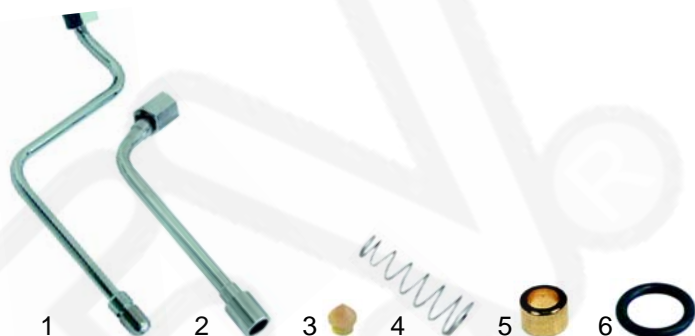

Hähne/Taps

Abb. Pict.	Bestell-Nr. Order-No.	Beschreibung Description
1	528748	Hahn komplett, Dampf/Wasser Tap complete, steam/Water

Abb. Pict.	Bestell-Nr. Order-No.	Beschreibung Description
2	528742	Dichtung Gasket
3	528749	Feder Spring
4	528750	Dichtung Gasket

Abb. Pict.	Bestell-Nr. Order-No.	Beschreibung Description
1	528751	Excenter Eccentric
2	528752	Halter Holder
3	528753	Reduzierung Fitting
4	111046	Knebel Knob
5	111048	Deckel/Dampf Cap/steam
6	111049	Deckel/Wasser Cap/water

Rohre/Pipes

Abb. Pict.	Bestell-Nr. Order-No.	Beschreibung Description
1	529684	Dampfrohr/rechts Steampipe/right
1	529685	Dampfrohr/links Steampipe/left
2	529679	Wasserrohr Waterpipe
3	528754	Ventil Valve
4	528755	Feder Spring
5	528756	Scheibe Washer
6	528745	O-Ring O-ring

Hähne/Tabs

Abb. Pict.	Bestell-Nr. Order-No.	Beschreibung Description
1	528757	Hahn komplett, Dampf/Wasser Tap complete, steam/water

Abb. Pict.	Bestell-Nr. Order-No.	Beschreibung Description
2	528398	Dichtung Gasket
3	528484	Feder Spring
4	528400	O-Ring O-ring
5	528401	Dichtung Gasket