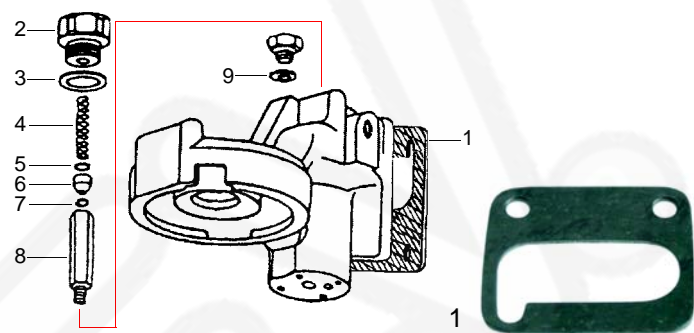

Rohre/Pipes

Abb. Pict.	Bestell-Nr. Order-No.	Beschreibung Description
1	529686	Dampfrohr Steampipe
2	529687	Wasserrohr Waterpipe
3	528401	Dichtung Gasket
4	528184	Feder Spring
5	528653	Scheibe Washer
6	528654	Buchse (Nylon) Bush (nylon)
7	528655	O-Ring O-ring

1 Passend für/Suitable for Italcrem

Gruppe/Group

Abb. Pict.	Bestell-Nr. Order-No.	Beschreibung Description
1	528763	Gruppendichtung Group gasket

Abb. Pict.	Bestell-Nr. Order-No.	Beschreibung Description
2	528659	Endkappe Ending cap
3	528520	Dichtung Gasket
4	528668	Feder Spring
5	528669	Filter Filter
6	528670	Düse Nozzle
7	528765	O-Ring (Viton) O-ring (viton)
8	528766	Verlängerung, M6 Lengthening, M6
8	528767	Verlängerung, M8 Lengthening, M8
9	528662	Cu-Dichtung Cu-Gasket

Dusche/Shower

Pos. Item	Bestell-Nr. Order-No.	Beschreibung Description
1	529081	Verteiler Dispersion
2	529080	Dusche Shower

Siebträgerdichtungen/Filter holder gaskets

Abb. Pict.	Bestell-Nr. Order-No.	Beschreibung Description
1	528033	Distanzeinlage, 73 x 59mm Shirn gasket, 73 x 59mm
2	528030	Siebträgerdichtung, 73 x 57 x 8mm Filter holder gasket, 73 x 57 x 8mm
2	528031	Siebträgerdichtung, 73 x 57 x 8,5mm Filter holder gasket, 73 x 57 x 8,5mm
2	528032	Siebträgerdichtung, 73 x 57 x 9mm Filter holder gasket, 73 x 57 x 9mm
3	529079	Siebträgerfeder Filter holder spring