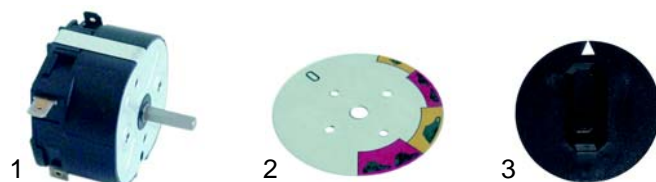

Zeitschalter/Timer

Abb. Pict.	Bestell-Nr. Order-No.	Beschreibung Description	Gerätetyp Device type	Vergl.-Nr. Comp.-No.
1	350048	Zeitschalter, 75sec. Timer, 75sec.	TBP...	7667501
2	111011	Skala/Scheibe Scale/washer	TBP...	5522032
3	110365	Knebel Knob	TBP...	7371503