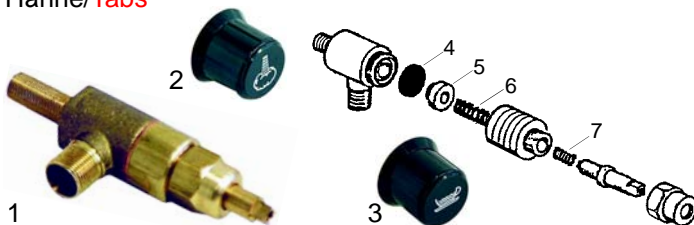

Hähne/Taps

Abb. Pict.	Bestell-Nr. Order-No.	Beschreibung Description	Vergl.-Nr. Comp.-No.
1	529652	Dampf/Wasserhahn kpl. Steam/Watertap cpl.	
2	111115	Knebel, Dampf Knob, steam	5973005
3	111116	Knebel, Wasser Knob, water	5973006