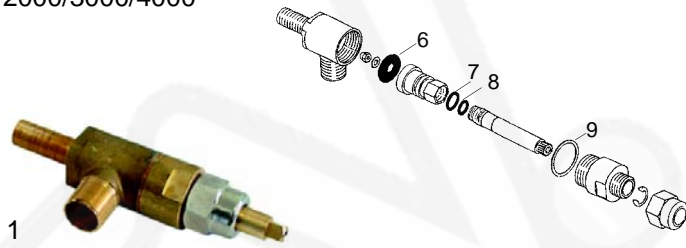

Hähne/Taps

2000/3000/4000

Abb. Pict.	Bestell-Nr. Order-No.	Beschreibung Description	Vergl.-Nr. Comp.-No.
1	529523	Dampf/Wasserhahn kpl. Steam/Watertap cpl.	5974006 5974005 5974018 5974019

Abb. Pict.	Bestell-Nr. Order-No.	Beschreibung Description	Vergl.-Nr. Comp.-No.
2	111115	Knebel, Dampf (2000/3000) Knob, steam (2000/3000)	5973005
3	111116	Knebel, Wasser (2000/3000) Knob, water (2000/3000)	5973006
4	111120	Knebel, Dampf (4000) Knob, steam (4000)	5973003
5	111121	Knebel, Wasser (4000) Knob, water (4000)	5973004