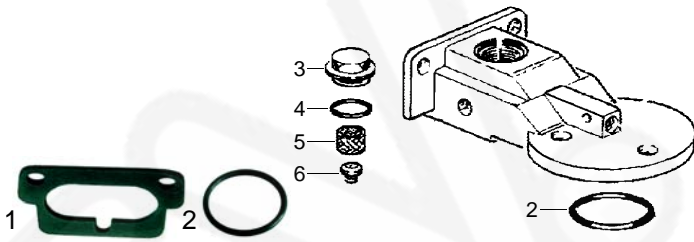

Gruppe/Group

Abb. Pict.	Bestell-Nr. Order-No.	Beschreibung Description	Vergl.-Nr. Comp.-No.
1	528142	Gruppendichtung Group gasket	
2	528155	Glocken O-Ring Bell O-ring	7496004

Abb. Pict.	Bestell-Nr. Order-No.	Beschreibung Description	Vergl.-Nr. Comp.-No.
3	528316	Schraubkappe, M18 Screw cap, M18	5288001
4	528251	O-Ring Kappe O-ring cap	7496005
5	528317	Sieb Filter	5471002
6	528318	Düse, M5 Nozzle, M5	5223001