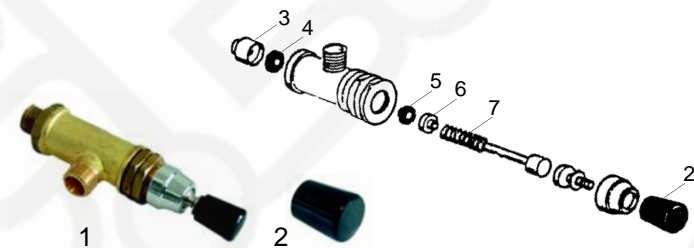

Passend für/Suitable for Bezzera 1

Wasserfüllventile/Water intake valves

Abb. Pict.	Bestell-Nr. Order-No.	Beschreibung Description	Vergl.-Nr. Comp.-No.
1	529657	Wasserfüllventil, 3 Wege Water intake valve, 3 ways	5964054
2	529659	Wasserfüllventil, 4 Wege Water intake valve, 4 ways	5964060