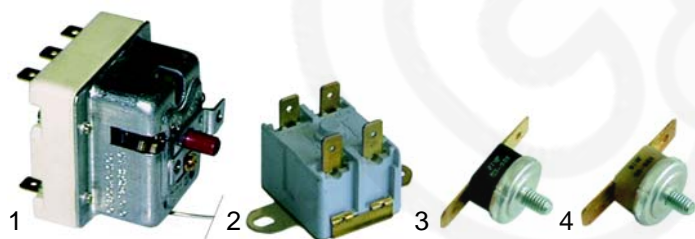

Thermostate/Thermostats

Abb. Pict.	Bestell-Nr. Order-No.	Beschreibung Description	Vergl.-Nr. Comp.-No.
1	390166	Sicherheitsthermostat, 3-polig Safety thermostat, 3 poles	7434001
2	390411	Anlegethermostat, 2-polig, 130°C Stoke thermostat, 2 poles, 130°C	7434002
2	390325	Anlegethermostat, 2-polig, 115°C Stoke thermostat, 2 poles, 115°C	7634807
3	390414	Anlegethermostat, 140°C Stoke thermostat, 140°C	7634815
4	390413	Anlegethermostat, 100°C Stoke thermostat, 100°C	7634805
4	390412	Anlegethermostat, 80°C Stoke thermostat, 80°C	7634806