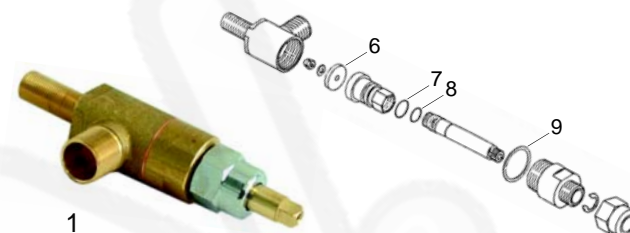

Ellisse

Abb. Pict.	Bestell-Nr. Order-No.	Beschreibung Description	Vergl.-Nr. Comp.-No.
1	529526	Hahn/kpl. Tap/cpl.	5974007 5974008 5974009 5974010

Abb. Pict.	Bestell-Nr. Order-No.	Beschreibung Description	Vergl.-Nr. Comp.-No.
2	111146	Knebel, Dampf (grau) Knob, steam (grey)	5973021
3	111147	Knebel, Wasser (grau) Knob, water (grey)	5973023
4	111148	Knebel, Dampf (blau) Knob, steam (blue)	5973022
5	111149	Knebel, Wasser (blau) Knob, water (blue)	5973024