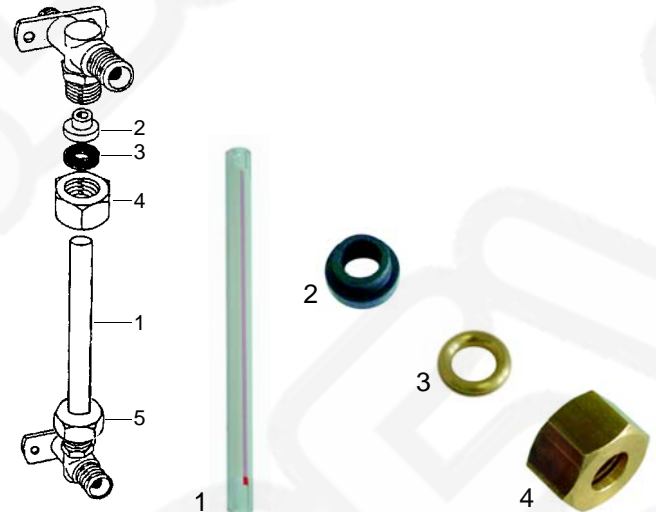

BZ99

Abb. Pict.	Bestell-Nr. Order-No.	Beschreibung Description	Vergl.-Nr. Comp.-No.
1	528369	Rückschlagventil Non-return valve	5965038
2	528370	Expansionsventil Expansion valve	5965036

Wasserstandsglas/Level glass

Abb. Pict.	Bestell-Nr. Order-No.	Beschreibung Description	Vergl.-Nr. Comp.-No.
1	529415	Wasserstandsglas, 135 x 12mm Level glass, 170 x 11mm	5430504
2	529416	Wasserstandsglasdichtung Level glass gasket	5493026
3	528361	Druckscheibe Pressure washer	5224802
4	528362	Überwurfmutter/oben Union nut/above	5221828