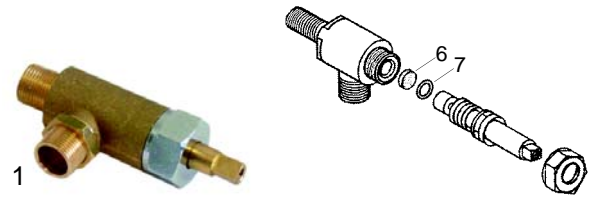

Hähne/Taps

BZ35/40/99

Abb. Pict.	Bestell-Nr. Order-No.	Beschreibung Description	Vergl.-Nr. Comp.-No.
1	529653	Hahn/kpl. Steam/cpl.	5974001 5974002 5974003 5974004

Abb. Pict.	Bestell-Nr. Order-No.	Beschreibung Description	Vergl.-Nr. Comp.-No.
2	111117	Knebel, Dampf, BZ35/99 Knob, steam, BZ35/99	5973001
3	111118	Knebel, Wasser, BZ35/99 Knob, water, BZ35/99	5973002
4	111120	Knebel, Dampf, BZ40 Knob, steam, BZ40	5973003
5	111121	Knebel, Wasser, BZ40 Knob, water, BZ40	5973004