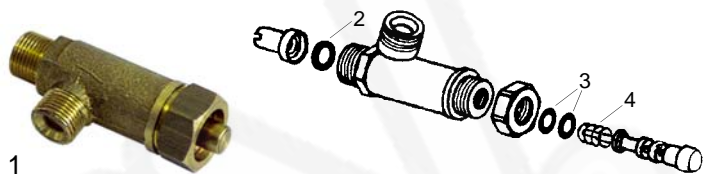

## Wasserstandsglas/Water level

Abb. Pict.	Bestell-Nr. Order-No.	Beschreibung Description
1	528343	Wasserstandsglas Level glass
2	528344	O-Ring O-ring
3	529355	Plastikkugel Plastic ball

## Wasserfüllventil/Water intake valve

Abb. Pict.	Bestell-Nr. Order-No.	Beschreibung Description
1	529515	Wasserfallventil kpl. Water intake valve cpl.

2	528346	Dichtung Gasket
3	528347	O-Ring O-ring
4	528348	Feder Spring

## Hähne/Taps

Abb. Pict.	Bestell-Nr. Order-No.	Beschreibung Description
1	529516	Hahn komplett, Dampf/Wasser Tap complete, steam/water

2	528349	Dichtung Gasket
3	528350	O-Ring O-ring
4	528351	Dichtungsträger Gasketholder