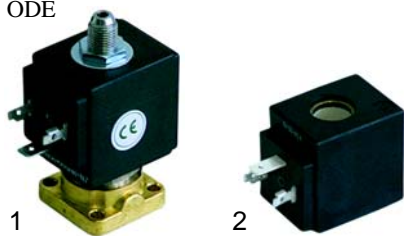

Abb. Pict.	Bestell-Nr. Order-No.	Beschreibung Description
1	370203	kpl., 3 Wege, 230VAC cpl., 3 ways, 230VAC
2	371150	Magnetspule, 230VAC Magnetic coil, 230VAC