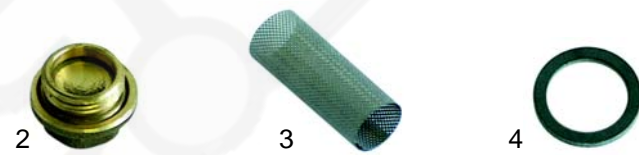

## Rohre/Pipes

Abb. Pict.	Bestell-Nr. Order-No.	Beschreibung Description
1	529517	Dampfrohr Steam pipe
2	529518	Wasserrohr Water pipe
3	529519	Wasserrohr kurz Water pipe short

## Rohrzubehör/Accessories for pipes

Abb. Pict.	Bestell-Nr. Order-No.	Beschreibung Description
1	528314	Dichtung Gasket
2	528352	Feder Spring
3	528353	O-Ring O-ring
4	528354	Teflonbuchse Teflon bush

1 Passend für/Suitable for Azkoyen

## Gruppe/Group

Abb. Pict.	Bestell-Nr. Order-No.	Beschreibung Description
1	528355	Gruppendichtung Group gasket

Abb. Pict.	Bestell-Nr. Order-No.	Beschreibung Description
2	528356	Schraubkappe Screw cap
3	528357	Filter Filter
4	528358	Dichtung Gasket

## Siebträgerdichtung/Holder gasket

Pos. Item	Bestell-Nr. Order-No.	Beschreibung Description
1	528030	Siebträgerdichtung, 73 x 58 x 8mm Holder gasket, 73 x 58 x 8mm
2	528032	Siebträgerdichtung, 73 x 58 x 9mm Holder gasket, 73 x 58 x 9mm