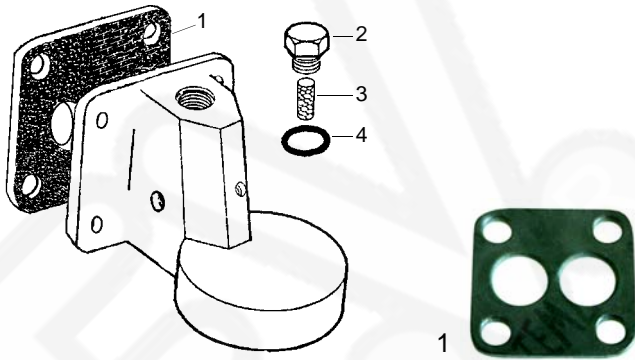

## Rohrzubehör/Accessories for pipes

Abb. Pict.	Bestell-Nr. Order-No.	Beschreibung Description
1	528314	Dichtung Gasket
2	528352	Feder Spring
3	528353	O-Ring O-ring
4	528354	Teflonbuchse Teflon bush

1 Passend für/Suitable for Azkoyen

## Gruppe/Group

Abb. Pict.	Bestell-Nr. Order-No.	Beschreibung Description
1	528355	Gruppendichtung Group gasket

Abb. Pict.	Bestell-Nr. Order-No.	Beschreibung Description
2	528356	Schraubkappe Screw cap
3	528357	Filter Filter
4	528358	Dichtung Gasket

## Siebträgerdichtung/Holder gasket

Pos. Item	Bestell-Nr. Order-No.	Beschreibung Description
1	528030	Siebträgerdichtung, 73 x 58 x 8mm Holder gasket, 73 x 58 x 8mm
2	528032	Siebträgerdichtung, 73 x 58 x 9mm Holder gasket, 73 x 58 x 9mm