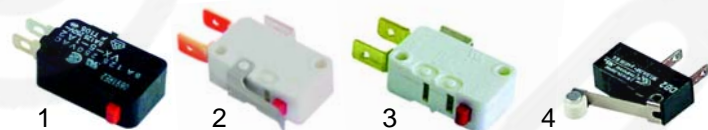

Hebelschalter/Lever switches

Abb. Pict.	B.-Nr. O.-No.	Funktion Function	Passend für/Sukitable for Fabrikat/Product	Typ/Type
1	346161	3 polig 3 poles	Faema	MC90 MPN Silver
2	346149	3 polig 3 poles	Faema Mazzer	MP 1 Serie MC 1 Serie
3	346150	3 poliger Taster 3 pole push button	Mazzer	
4	346162	3 polig 3 poles	Faema	MP 2 Serie MC 2 Serie

Mikroschalter/Micro switches

Abb. Üict.	B.-Nr. O.-No.	Funktion Function	Passend für/Sukitable for Fabrikat/Product	Typ/Type
1	346158	1 polig 1 pole	Rancilio	
2	346159	1 polig 1 pole	Rancilio	
3	345105	1 polig 1 pole	Rossi	
4	346141	1 polig 1 pole	Rossi	

Mahlscheiben/Grind wheel konisch/conical

Pos. Item	B.-Nr. O.-No.	Drehrichtung Turn direction	Abmess./Dim. in mm D1 D2 H	Pass. f. Suit. f.
1	527221	Rechts/Right	68 13 25	Eros
2	527222	Rechts/Right	68 13 25	Eureka
3	527226	Rechts/Right	68 11 25	Faema
4	527237	Rechts/Right	68 11 25	Rossi
5	527230		68 28	DRM